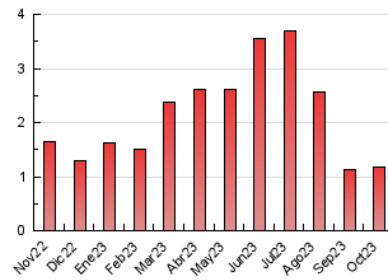

2. Secciones (Nacional)

	PAGINAS	%
HOME	47	4.02 %
RESTO	1.123	95.98 %

3. Por día del mes (Nacional)

Día	N. únicos	Visitas	Páginas	Día	N. únicos	Visitas	Páginas	Día	N. únicos	Visitas	Páginas
1	103	118	121	11	65	69	78	21	*	*	*
2	*	*	*	12	102	115	127	22	*	*	*
3	50	58	79	13	72	78	84	23	*	*	*
4	70	77	100	14	46	48	52	24	*	*	*
5	63	69	76	15	*	*	*	25	*	*	*
6	57	64	80	16	*	*	*	26	*	*	*
7	84	89	94	17	*	*	*	27	*	*	*
8	84	93	106	18	*	*	*	28	*	*	*
9	77	83	112	19	*	*	*	29	*	*	*
10	52	52	61	20	*	*	*	30	*	*	*
								31	*	*	*

[*] Datos no disponibles por causas técnicas.

4. Gráficas (Nacional)

4.1 Por día de la semana (promedio)

N. únicos / Visitas (x 100)

Páginas (x 100)

4.2 Por franja horaria (promedio)

Visitas_ (x 1000)

Páginas (x 1000)

4.3 Por meses

N. únicos / Visitas (x 1000)

Páginas (x 1000)

5. Observaciones

Este Medio Electrónico de Comunicación ha sido medido por la herramienta Google Analytics de Google (GA4)

6. Definiciones básicas (Para más información ver Normas Técnicas para el Control de los Medios Electrónicos de Comunicación)

Visita:

Una secuencia ininterrumpida de páginas servidas a un usuario válido. Si dicho usuario no realiza peticiones de páginas en un periodo de tiempo (30 min) la siguiente petición constituirá el inicio de una nueva visita.