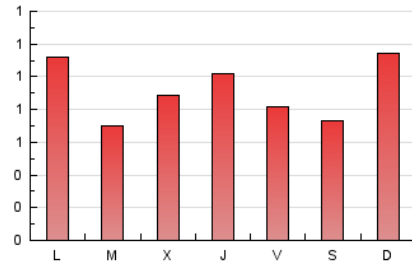

2. Secciones (Nacional)

	PAGINAS	%
HOME	47	4.02 %
RESTO	1.123	95.98 %

3. Por día del mes (Nacional)

Día	N. únicos	Visitas	Páginas	Día	N. únicos	Visitas	Páginas	Día	N. únicos	Visitas	Páginas
1	103	118	121	11	65	69	78	21	*	*	*
2	*	*	*	12	102	115	127	22	*	*	*
3	50	58	79	13	72	78	84	23	*	*	*
4	70	77	100	14	46	48	52	24	*	*	*
5	63	69	76	15	*	*	*	25	*	*	*
6	57	64	80	16	*	*	*	26	*	*	*
7	84	89	94	17	*	*	*	27	*	*	*
8	84	93	106	18	*	*	*	28	*	*	*
9	77	83	112	19	*	*	*	29	*	*	*
10	52	52	61	20	*	*	*	30	*	*	*
								31	*	*	*

[*] Datos no disponibles por causas técnicas.

4. Gráficas (Nacional)

4.1 Por día de la semana (promedio)

N. únicos / Visitas (x 100)

Páginas (x 100)

4.2 Por franja horaria (promedio)

Visitas_ (x 1000)

Páginas (x 1000)

4.3 Por meses

N. únicos / Visitas (x 1000)

Páginas (x 1000)

5. Observaciones

Este Medio Electrónico de Comunicación ha sido medido por la herramienta Google Analytics de Google (GA4)

6. Definiciones básicas (Para más información ver Normas Técnicas para el Control de los Medios Electrónicos de Comunicación)