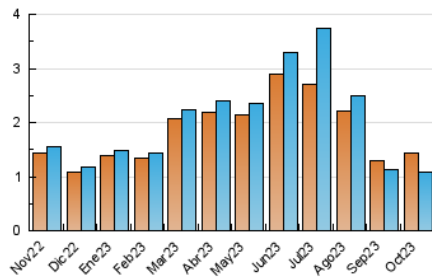

4.2 Por franja horaria (promedio)

Visitas_ (x 1000)

Páginas (x 1000)

4.3 Por meses

N. únicos / Visitas (x 1000)