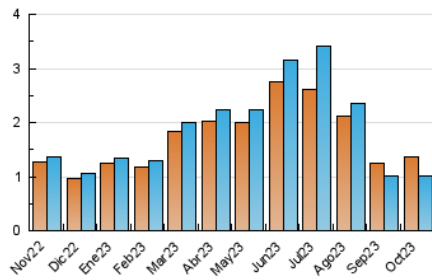

2. Secciones (Nacional)

	PAGINAS	%
HOME	47	4.02 %
RESTO	1.123	95.98 %

3. Por día del mes (Nacional)

Día	N. únicos	Visitas	Páginas	Día	N. únicos	Visitas	Páginas	Día	N. únicos	Visitas	Páginas
1	103	118	121	11	65	69	78	21	*	*	*
2	*	*	*	12	102	115	127	22	*	*	*
3	50	58	79	13	72	78	84	23	*	*	*
4	70	77	100	14	46	48	52	24	*	*	*
5	63	69	76	15	*	*	*	25	*	*	*
6	57	64	80	16	*	*	*	26	*	*	*
7	84	89	94	17	*	*	*	27	*	*	*
8	84	93	106	18	*	*	*	28	*	*	*
9	77	83	112	19	*	*	*	29	*	*	*
10	52	52	61	20	*	*	*	30	*	*	*
								31	*	*	*

[*] Datos no disponibles por causas técnicas.

4. Gráficas (Nacional)

4.1 Por día de la semana (promedio)

N. únicos / Visitas (x 100)

Páginas (x 100)

4.2 Por franja horaria (promedio)

Visitas_ (x 1000)

Páginas (x 1000)

4.3 Por meses

N. únicos / Visitas (x 1000)

Páginas (x 1000)

5. Observaciones

Este Medio Electrónico de Comunicación ha sido medido por la herramienta Google Analytics de Google (GA4)

6. Definiciones básicas (Para más información ver Normas Técnicas para el Control de los Medios Electrónicos de Comunicación)

Visita:

Una secuencia ininterrumpida de páginas servidas a un usuario válido. Si dicho usuario no realiza peticiones de páginas en un periodo de tiempo (30 min) la siguiente petición constituirá el inicio de una nueva visita.