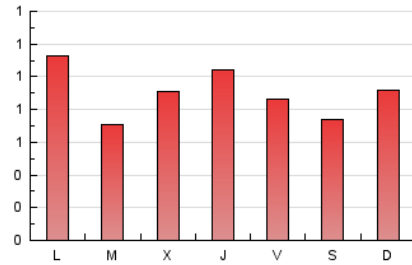

2. Secciones (Nacional e Internacional)

	PAGINAS	%
HOME	67	5.40 %
RESTO	1.173	94.60 %

3. Por día del mes (Nacional e Internacional)

Día	N. únicos	Visitas	Páginas	Día	N. únicos	Visitas	Páginas	Día	N. únicos	Visitas	Páginas
1	103	118	121	11	68	72	81	21	*	*	*
2	*	*	*	12	106	119	130	22	*	*	*
3	51	59	80	13	75	81	87	23	*	*	*
4	73	80	101	14	47	49	53	24	*	*	*
5	66	72	78	15	44	44	45	25	*	*	*
6	63	70	85	16	*	*	*	26	*	*	*
7	85	90	95	17	*	*	*	27	*	*	*
8	87	96	109	18	*	*	*	28	*	*	*
9	77	84	113	19	*	*	*	29	*	*	*
10	53	53	62	20	*	*	*	30	*	*	*
								31	*	*	*

[*] Datos no disponibles por causas técnicas.

4. Gráficas (Nacional e Internacional)

4.1 Por día de la semana (promedio)

N. únicos / Visitas (x 100)

Páginas (x 100)

4.2 Por franja horaria (promedio)

Visitas_ (x 1000)