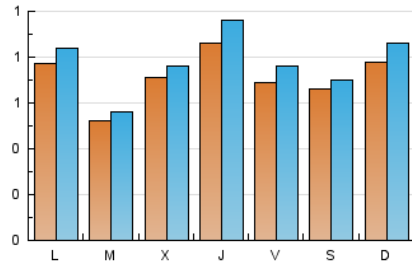

1. Cifras totales y promedios (Nacional e Internacional)

MES - AÑO	NAVEGADORES UNICOS	VISITAS	PAGINAS
Octubre - 2023	1.428	1.087	1.240
PROMEDIO DIARIO	71	78	89
PROMEDIO LUNES-VIERNES	70	77	91
PROMEDIO SABADO-DOMINGO	73	79	85
PAGINAS / VISITAS	1,14		
DURACION MEDIA VISITAS	0:01:33		
TIEMPO INTERACCIÓN MEDIO	0:00:41		

2. Secciones (Nacional e Internacional)

	PAGINAS	%
HOME	67	5.40 %
RESTO	1.173	94.60 %

3. Por día del mes (Nacional e Internacional)

Día	N. únicos	Visitas	Páginas	Día	N. únicos	Visitas	Páginas	Día	N. únicos	Visitas	Páginas
1	103	118	121	11	68	72	81	21	*	*	*
2	*	*	*	12	106	119	130	22	*	*	*
3	51	59	80	13	75	81	87	23	*	*	*
4	73	80	101	14	47	49	53	24	*	*	*
5	66	72	78	15	44	44	45	25	*	*	*
6	63	70	85	16	*	*	*	26	*	*	*
7	85	90	95	17	*	*	*	27	*	*	*
8	87	96	109	18	*	*	*	28	*	*	*
9	77	84	113	19	*	*	*	29	*	*	*
10	53	53	62	20	*	*	*	30	*	*	*
								31	*	*	*

[*] Datos no disponibles por causas técnicas.

4. Gráficas (Nacional e Internacional)

4.1 Por día de la semana (promedio)

N. únicos / Visitas (x 100)

Páginas (x 100)

4.2 Por franja horaria (promedio)

Visitas_ (x 1000)