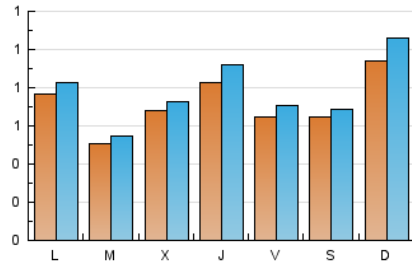

1. Cifras totales y promedios (Nacional)

MES - AÑO	NAVEGADORES UNICOS	VISITAS	PAGINAS
Octubre - 2023	1.356	1.013	1.170
PROMEDIO DIARIO	71	78	90
PROMEDIO LUNES-VIERNES	68	74	89
PROMEDIO SABADO-DOMINGO	79	87	93
PAGINAS / VISITAS	1,15		
DURACION MEDIA VISITAS	0:01:36		
TIEMPO INTERACCIÓN MEDIO	0:00:42		

2. Secciones (Nacional)

	PAGINAS	%
HOME	47	4.02 %
RESTO	1.123	95.98 %

3. Por día del mes (Nacional)

Día	N. únicos	Visitas	Páginas	Día	N. únicos	Visitas	Páginas	Día	N. únicos	Visitas	Páginas
1	103	118	121	11	65	69	78	21	*	*	*
2	*	*	*	12	102	115	127	22	*	*	*
3	50	58	79	13	72	78	84	23	*	*	*
4	70	77	100	14	46	48	52	24	*	*	*
5	63	69	76	15	*	*	*	25	*	*	*
6	57	64	80	16	*	*	*	26	*	*	*
7	84	89	94	17	*	*	*	27	*	*	*
8	84	93	106	18	*	*	*	28	*	*	*
9	77	83	112	19	*	*	*	29	*	*	*
10	52	52	61	20	*	*	*	30	*	*	*
								31	*	*	*

[*] Datos no disponibles por causas técnicas.

4. Gráficas (Nacional)

4.1 Por día de la semana (promedio)

N. únicos / Visitas (x 100)

Páginas (x 100)

4.2 Por franja horaria (promedio)

Visitas_ (x 1000)

Páginas (x 1000)