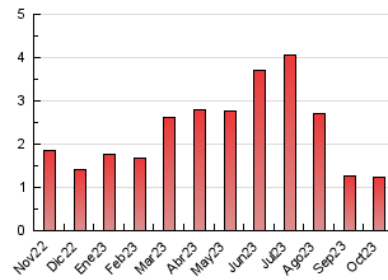

Páginas (x 1000)