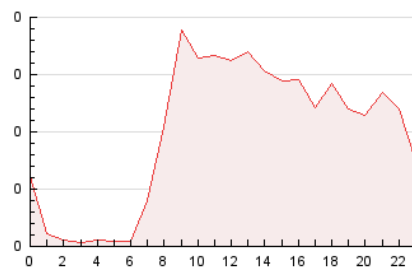

#### 3. Por día del mes (Nacional)

Día	N. únicos	Visitas	Páginas	Día	N. únicos	Visitas	Páginas	Día	N. únicos	Visitas	Páginas
1	53	61	81	11	91	96	121	21	45	48	58
2	98	107	126	12	110	124	140	22	41	41	54
3	70	74	107	13	54	58	73	23	57	58	78
4	53	59	79	14	51	59	76	24	50	57	68
5	43	44	49	15	50	52	65	25	50	53	74
6	48	50	65	16	74	80	103	26	42	43	51
7	38	39	50	17	65	73	84	27	48	51	61
8	63	70	90	18	55	57	69	28	37	41	47
9	76	85	108	19	43	46	54	29	28	28	36
10	77	84	115	20	40	41	58	30	30	34	54
								31	54	57	68

##### 4.1 Por día de la semana (promedio)

N. únicos / Visitas (x 100)

Páginas (x 100)

##### 4.2 Por franja horaria (promedio)

Visitas\_\_ (x 1000)

Páginas (x 1000)

##### 4.3 Por meses

N. únicos / Visitas (x 1000)

Páginas (x 1000)