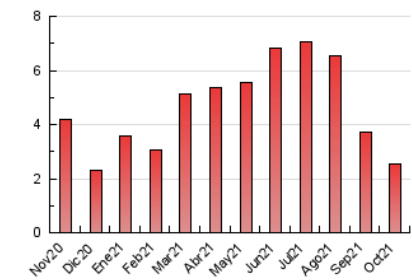

### 1. Cifras totales y promedios (Nacional e Internacional)

MES - AÑO	NAVEGADORES UNICOS	VISITAS	PAGINAS
Octubre - 2021	1.730	2.013	2.522
<b>PROMEDIO DIARIO</b>	<b>60</b>	<b>65</b>	<b>81</b>
<b>PROMEDIO LUNES-VIERNES</b>	56	60	75
<b>PROMEDIO SABADO-DOMINGO</b>	69	75	96
<b>PAGINAS / VISITAS</b>	1,25		
<b>DURACION MEDIA VISITAS</b>	0:00:47		
<b>DURACION MEDIA PAGINAS</b>	0:03:04		

### 3. Por día del mes (Nacional e Internacional)

Día	N. únicos	Visitas	Páginas	Día	N. únicos	Visitas	Páginas	Día	N. únicos	Visitas	Páginas
1	54	62	90	11	94	99	124	21	51	54	65
2	104	113	132	12	112	126	142	22	45	45	58
3	74	78	112	13	59	63	79	23	60	61	81
4	64	71	94	14	57	65	82	24	56	63	74
5	48	49	54	15	64	66	79	25	56	59	80
6	56	58	73	16	81	87	111	26	46	48	55
7	42	43	54	17	66	74	85	27	53	56	67
8	65	72	92	18	57	59	71	28	39	43	49
9	79	88	112	19	48	51	59	29	30	30	38
10	83	90	122	20	43	44	61	30	32	36	56
								31	57	60	71

4. Gráficas (Nacional e Internacional)

4.1 Por día de la semana (promedio)

N. únicos / Visitas (x 100)

Páginas (x 100)

4.2 Por franja horaria (promedio)

Visitas (x 1000)

Páginas (x 1000)

4.3 Por meses

N. únicos / Visitas (x 1000)

Páginas (x 1000)