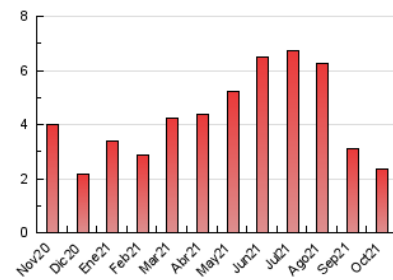

#### 3. Por día del mes (Nacional)

Día	N. únicos	Visitas	Páginas	Día	N. únicos	Visitas	Páginas	Día	N. únicos	Visitas	Páginas
1	53	61	81	11	91	96	121	21	45	48	58
2	98	107	126	12	110	124	140	22	41	41	54
3	70	74	107	13	54	58	73	23	57	58	78
4	53	59	79	14	51	59	76	24	50	57	68
5	43	44	49	15	50	52	65	25	50	53	74
6	48	50	65	16	74	80	103	26	42	43	51
7	38	39	50	17	65	73	84	27	48	51	61
8	63	70	90	18	55	57	69	28	37	41	47
9	76	85	108	19	43	46	54	29	28	28	36
10	77	84	115	20	40	41	58	30	30	34	54
								31	54	57	68

##### 4.1 Por día de la semana (promedio)

N. únicos / Visitas (x 100)

Páginas (x 100)

##### 4.2 Por franja horaria (promedio)

Visitas\_\_ (x 1000)

Páginas (x 1000)

##### 4.3 Por meses

N. únicos / Visitas (x 1000)

Páginas (x 1000)