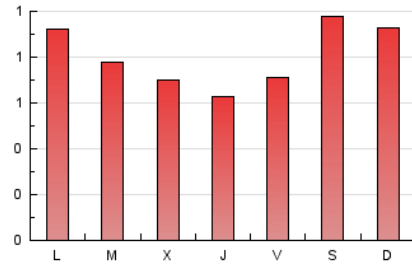

### 1. Cifras totales y promedios (Nacional e Internacional)

MES - AÑO	NAVEGADORES UNICOS	VISITAS	PAGINAS
Octubre - 2021	1.730	2.013	2.522
<b>PROMEDIO DIARIO</b>	<b>60</b>	<b>65</b>	<b>81</b>
<b>PROMEDIO LUNES-VIERNES</b>	56	60	75
<b>PROMEDIO SABADO-DOMINGO</b>	69	75	96
<b>PAGINAS / VISITAS</b>	1,25		
<b>DURACION MEDIA VISITAS</b>	0:00:47		
<b>DURACION MEDIA PAGINAS</b>	0:03:04		

### 3. Por día del mes (Nacional e Internacional)

Día	N. únicos	Visitas	Páginas	Día	N. únicos	Visitas	Páginas	Día	N. únicos	Visitas	Páginas
1	54	62	90	11	94	99	124	21	51	54	65
2	104	113	132	12	112	126	142	22	45	45	58
3	74	78	112	13	59	63	79	23	60	61	81
4	64	71	94	14	57	65	82	24	56	63	74
5	48	49	54	15	64	66	79	25	56	59	80
6	56	58	73	16	81	87	111	26	46	48	55
7	42	43	54	17	66	74	85	27	53	56	67
8	65	72	92	18	57	59	71	28	39	43	49
9	79	88	112	19	48	51	59	29	30	30	38
10	83	90	122	20	43	44	61	30	32	36	56
								31	57	60	71

4. Gráficas (Nacional e Internacional)

4.1 Por día de la semana (promedio)

N. únicos / Visitas (x 100)

Páginas (x 100)

4.2 Por franja horaria (promedio)

Visitas (x 1000)

Páginas (x 1000)

4.3 Por meses