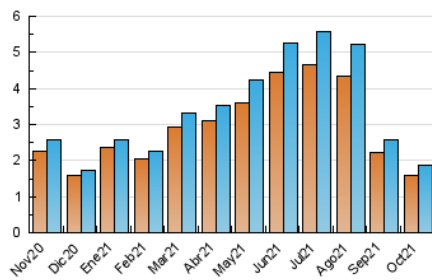

#### 3. Por día del mes (Nacional)

Día	N. únicos	Visitas	Páginas	Día	N. únicos	Visitas	Páginas	Día	N. únicos	Visitas	Páginas
1	53	61	81	11	91	96	121	21	45	48	58
2	98	107	126	12	110	124	140	22	41	41	54
3	70	74	107	13	54	58	73	23	57	58	78
4	53	59	79	14	51	59	76	24	50	57	68
5	43	44	49	15	50	52	65	25	50	53	74
6	48	50	65	16	74	80	103	26	42	43	51
7	38	39	50	17	65	73	84	27	48	51	61
8	63	70	90	18	55	57	69	28	37	41	47
9	76	85	108	19	43	46	54	29	28	28	36
10	77	84	115	20	40	41	58	30	30	34	54
								31	54	57	68

##### 4.1 Por día de la semana (promedio)

N. únicos / Visitas (x 100)

Páginas (x 100)

##### 4.2 Por franja horaria (promedio)

Visitas\_\_ (x 1000)

Páginas (x 1000)

##### 4.3 Por meses

N. únicos / Visitas (x 1000)

Páginas (x 1000)