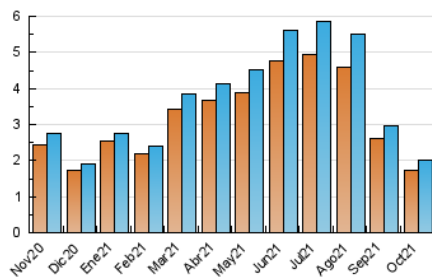

### 3. Por día del mes (Nacional e Internacional)

Día	N. únicos	Visitas	Páginas	Día	N. únicos	Visitas	Páginas	Día	N. únicos	Visitas	Páginas
1	54	62	90	11	94	99	124	21	51	54	65
2	104	113	132	12	112	126	142	22	45	45	58
3	74	78	112	13	59	63	79	23	60	61	81
4	64	71	94	14	57	65	82	24	56	63	74
5	48	49	54	15	64	66	79	25	56	59	80
6	56	58	73	16	81	87	111	26	46	48	55
7	42	43	54	17	66	74	85	27	53	56	67
8	65	72	92	18	57	59	71	28	39	43	49
9	79	88	112	19	48	51	59	29	30	30	38
10	83	90	122	20	43	44	61	30	32	36	56
								31	57	60	71

4. Gráficas (Nacional e Internacional)

4.1 Por día de la semana (promedio)

N. únicos / Visitas (x 100)

Páginas (x 100)

4.2 Por franja horaria (promedio)

Visitas (x 1000)

Páginas (x 1000)

4.3 Por meses

N. únicos / Visitas (x 1000)

Páginas (x 1000)