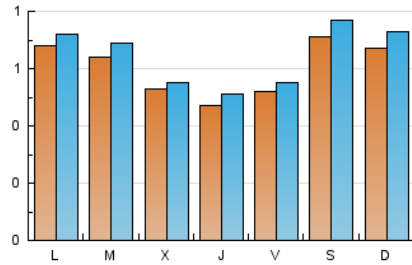

4. Gráficas (Nacional e Internacional)

4.1 Por día de la semana (promedio)

N. únicos / Visitas (x 100)