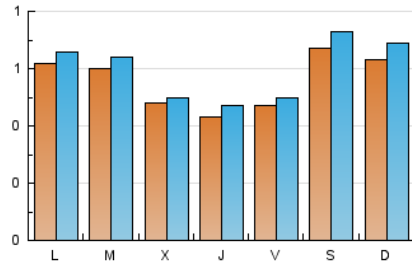

4. Gráficas (Nacional)

4.1 Por día de la semana (promedio)

N. únicos / Visitas (x 100)