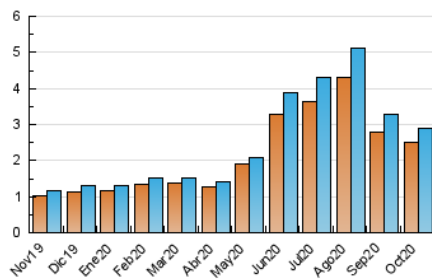

4.3 Por meses

N. únicos / Visitas (x 1000)