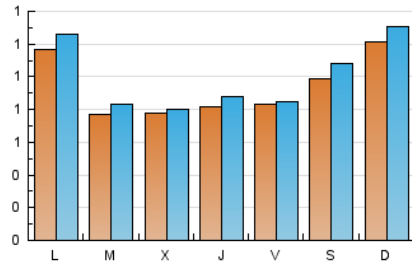

1. Cifras totales y promedios (Nacional e Internacional)

MES - AÑO	NAVEGADORES UNICOS	VISITAS	PAGINAS
Octubre - 2020	2.699	3.082	5.093
PROMEDIO DIARIO	93	99	164
PROMEDIO LUNES-VIERNES	87	92	150
PROMEDIO SABADO-DOMINGO	109	118	199
PAGINAS / VISITAS	1,65		
DURACION MEDIA VISITAS	0:00:56		
DURACION MEDIA PAGINAS	0:01:26		

2. Secciones (Nacional e Internacional)

	PAGINAS	%
HOME	163	3.20 %
RESTO	4.930	96.80 %

3. Por día del mes (Nacional e Internacional)

Día	N. únicos	Visitas	Páginas	Día	N. únicos	Visitas	Páginas	Día	N. únicos	Visitas	Páginas
1	93	101	179	11	129	145	261	21	65	67	97
2	74	75	131	12	97	104	169	22	53	58	87
3	91	101	168	13	59	65	110	23	57	60	105
4	110	118	205	14	58	60	102	24	92	104	187
5	75	80	126	15	60	63	97	25	131	139	222
6	80	88	151	16	78	80	132	26	212	234	414
7	77	78	137	17	82	85	149	27	101	104	159
8	72	76	125	18	115	122	203	28	110	116	199
9	79	83	128	19	83	86	115	29	130	141	220
10	90	95	156	20	69	73	131	30	125	127	186
								31	141	154	242

4. Gráficas (Nacional e Internacional)

4.1 Por día de la semana (promedio)

N. únicos / Visitas (x 100)

Páginas (x 100)

4.2 Por franja horaria (promedio)

Visitas (x 1000)

Páginas (x 1000)

4.3 Por meses