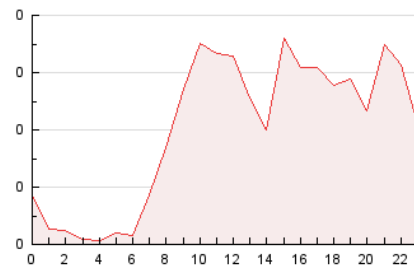

2. Secciones (Nacional)

	PAGINAS	%
HOME	111	2.30 %
RESTO	4.720	97.70 %

3. Por día del mes (Nacional)

Día	N. únicos	Visitas	Páginas	Día	N. únicos	Visitas	Páginas	Día	N. únicos	Visitas	Páginas
1	90	98	174	11	125	141	256	21	56	58	86
2	66	67	118	12	89	96	158	22	47	52	75
3	83	93	159	13	55	60	104	23	54	57	102
4	104	112	198	14	53	55	97	24	86	98	178
5	73	78	123	15	49	52	84	25	128	136	218
6	73	81	141	16	67	69	119	26	202	224	400
7	72	73	131	17	77	80	142	27	95	97	149
8	66	70	117	18	111	118	198	28	102	108	190
9	72	76	118	19	75	78	104	29	123	134	210
10	82	87	146	20	64	68	126	30	119	121	179
								31	132	144	231

4. Gráficas (Nacional)

4.1 Por día de la semana (promedio)

N. únicos / Visitas (x 100)

Páginas (x 100)

4.2 Por franja horaria (promedio)

Visitas (x 1000)

Páginas (x 1000)

4.3 Por meses