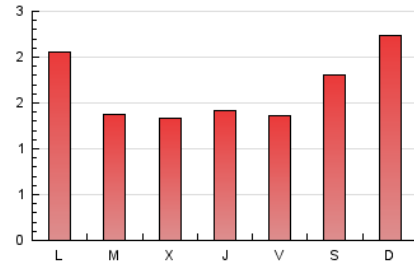

1. Cifras totales y promedios (Nacional e Internacional)

MES - AÑO	NAVEGADORES UNICOS	VISITAS	PAGINAS
Octubre - 2020	2.699	3.082	5.093
PROMEDIO DIARIO	93	99	164
PROMEDIO LUNES-VIERNES	87	92	150
PROMEDIO SABADO-DOMINGO	109	118	199
PAGINAS / VISITAS	1,65		
DURACION MEDIA VISITAS	0:00:56		
DURACION MEDIA PAGINAS	0:01:26		

2. Secciones (Nacional e Internacional)

	PAGINAS	%
HOME	163	3.20 %
RESTO	4.930	96.80 %

3. Por día del mes (Nacional e Internacional)

Día	N. únicos	Visitas	Páginas	Día	N. únicos	Visitas	Páginas	Día	N. únicos	Visitas	Páginas
1	93	101	179	11	129	145	261	21	65	67	97
2	74	75	131	12	97	104	169	22	53	58	87
3	91	101	168	13	59	65	110	23	57	60	105
4	110	118	205	14	58	60	102	24	92	104	187
5	75	80	126	15	60	63	97	25	131	139	222
6	80	88	151	16	78	80	132	26	212	234	414
7	77	78	137	17	82	85	149	27	101	104	159
8	72	76	125	18	115	122	203	28	110	116	199
9	79	83	128	19	83	86	115	29	130	141	220
10	90	95	156	20	69	73	131	30	125	127	186
								31	141	154	242

4. Gráficas (Nacional e Internacional)

4.1 Por día de la semana (promedio)

N. únicos / Visitas (x 100)

Páginas (x 100)

4.2 Por franja horaria (promedio)

Visitas (x 1000)

Páginas (x 1000)

4.3 Por meses