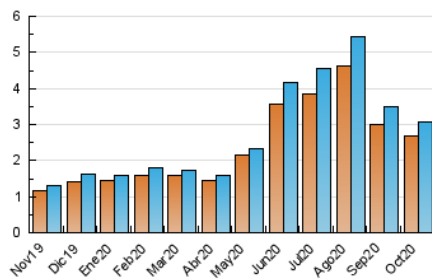

4.3 Por meses

N. únicos / Visitas (x 1000)