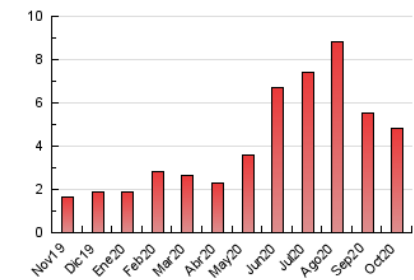

Páginas (x 1000)