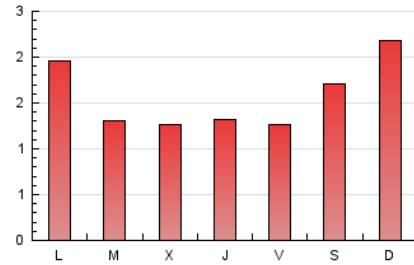

1. Cifras totales y promedios (Nacional)

MES - AÑO	NAVEGADORES UNICOS	VISITAS	PAGINAS
Octubre - 2020	2.507	2.881	4.831
PROMEDIO DIARIO	87	93	156
PROMEDIO LUNES-VIERNES	80	85	141
PROMEDIO SABADO-DOMINGO	103	112	192
PAGINAS / VISITAS	1,68		
DURACION MEDIA VISITAS	0:00:58		
DURACION MEDIA PAGINAS	0:01:26		

2. Secciones (Nacional)

	PAGINAS	%
HOME	111	2.30 %
RESTO	4.720	97.70 %

3. Por día del mes (Nacional)

Día	N. únicos	Visitas	Páginas	Día	N. únicos	Visitas	Páginas	Día	N. únicos	Visitas	Páginas
1	90	98	174	11	125	141	256	21	56	58	86
2	66	67	118	12	89	96	158	22	47	52	75
3	83	93	159	13	55	60	104	23	54	57	102
4	104	112	198	14	53	55	97	24	86	98	178
5	73	78	123	15	49	52	84	25	128	136	218
6	73	81	141	16	67	69	119	26	202	224	400
7	72	73	131	17	77	80	142	27	95	97	149
8	66	70	117	18	111	118	198	28	102	108	190
9	72	76	118	19	75	78	104	29	123	134	210
10	82	87	146	20	64	68	126	30	119	121	179
								31	132	144	231

4. Gráficas (Nacional)

4.1 Por día de la semana (promedio)

N. únicos / Visitas (x 100)

Páginas (x 100)

4.2 Por franja horaria (promedio)

Visitas (x 1000)

Páginas (x 1000)

4.3 Por meses