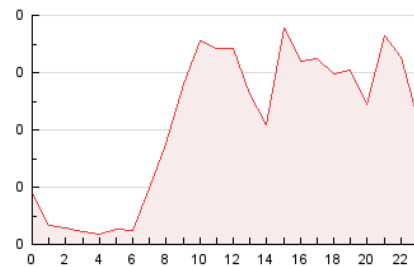

2. Secciones (Nacional e Internacional)

	PAGINAS	%
HOME	163	3.20 %
RESTO	4.930	96.80 %

3. Por día del mes (Nacional e Internacional)

Día	N. únicos	Visitas	Páginas	Día	N. únicos	Visitas	Páginas	Día	N. únicos	Visitas	Páginas
1	93	101	179	11	129	145	261	21	65	67	97
2	74	75	131	12	97	104	169	22	53	58	87
3	91	101	168	13	59	65	110	23	57	60	105
4	110	118	205	14	58	60	102	24	92	104	187
5	75	80	126	15	60	63	97	25	131	139	222
6	80	88	151	16	78	80	132	26	212	234	414
7	77	78	137	17	82	85	149	27	101	104	159
8	72	76	125	18	115	122	203	28	110	116	199
9	79	83	128	19	83	86	115	29	130	141	220
10	90	95	156	20	69	73	131	30	125	127	186
								31	141	154	242

4. Gráficas (Nacional e Internacional)

4.1 Por día de la semana (promedio)

N. únicos / Visitas (x 100)

Páginas (x 100)

4.2 Por franja horaria (promedio)

Visitas (x 1000)

Páginas (x 1000)

4.3 Por meses