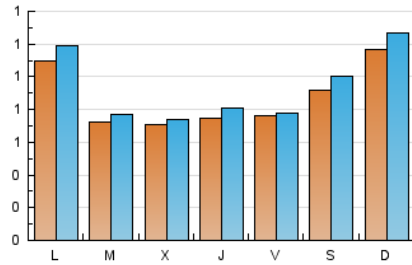

1. Cifras totales y promedios (Nacional)

MES - AÑO	NAVEGADORES UNICOS	VISITAS	PAGINAS
Octubre - 2020	2.507	2.881	4.831
PROMEDIO DIARIO	87	93	156
PROMEDIO LUNES-VIERNES	80	85	141
PROMEDIO SABADO-DOMINGO	103	112	192
PAGINAS / VISITAS	1,68		
DURACION MEDIA VISITAS	0:00:58		
DURACION MEDIA PAGINAS	0:01:26		

2. Secciones (Nacional)

	PAGINAS	%
HOME	111	2.30 %
RESTO	4.720	97.70 %

3. Por día del mes (Nacional)

Día	N. únicos	Visitas	Páginas	Día	N. únicos	Visitas	Páginas	Día	N. únicos	Visitas	Páginas
1	90	98	174	11	125	141	256	21	56	58	86
2	66	67	118	12	89	96	158	22	47	52	75
3	83	93	159	13	55	60	104	23	54	57	102
4	104	112	198	14	53	55	97	24	86	98	178
5	73	78	123	15	49	52	84	25	128	136	218
6	73	81	141	16	67	69	119	26	202	224	400
7	72	73	131	17	77	80	142	27	95	97	149
8	66	70	117	18	111	118	198	28	102	108	190
9	72	76	118	19	75	78	104	29	123	134	210
10	82	87	146	20	64	68	126	30	119	121	179
								31	132	144	231

4. Gráficas (Nacional)

4.1 Por día de la semana (promedio)

N. únicos / Visitas (x 100)

Páginas (x 100)

4.2 Por franja horaria (promedio)

Visitas (x 1000)

Páginas (x 1000)

4.3 Por meses