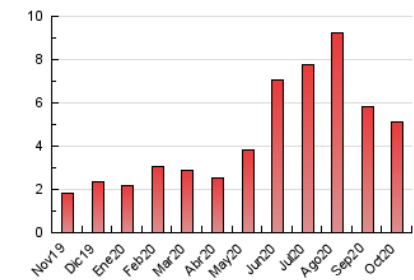

Páginas (x 1000)