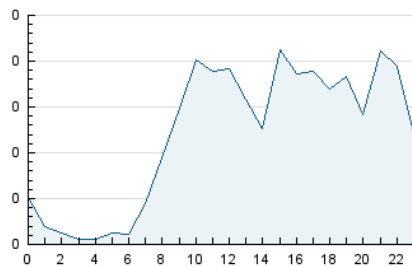

2. Secciones (Nacional)

	PAGINAS	%
HOME	111	2.30 %
RESTO	4.720	97.70 %

3. Por día del mes (Nacional)

Día	N. únicos	Visitas	Páginas	Día	N. únicos	Visitas	Páginas	Día	N. únicos	Visitas	Páginas
1	90	98	174	11	125	141	256	21	56	58	86
2	66	67	118	12	89	96	158	22	47	52	75
3	83	93	159	13	55	60	104	23	54	57	102
4	104	112	198	14	53	55	97	24	86	98	178
5	73	78	123	15	49	52	84	25	128	136	218
6	73	81	141	16	67	69	119	26	202	224	400
7	72	73	131	17	77	80	142	27	95	97	149
8	66	70	117	18	111	118	198	28	102	108	190
9	72	76	118	19	75	78	104	29	123	134	210
10	82	87	146	20	64	68	126	30	119	121	179
								31	132	144	231

4. Gráficas (Nacional)

4.1 Por día de la semana (promedio)

N. únicos / Visitas (x 100)

Páginas (x 100)

4.2 Por franja horaria (promedio)

Visitas (x 1000)

Páginas (x 1000)

4.3 Por meses

Visita:

Una secuencia ininterrumpida de páginas servidas a un usuario válido. Si dicho usuario no realiza peticiones de páginas en un periodo de tiempo (30 min) la siguiente petición constituirá el inicio de una nueva visita.