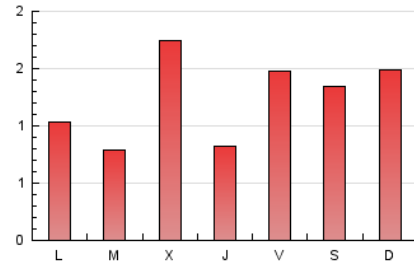

1. Cifras totales y promedios (Nacional e Internacional)

MES - AÑO	NAVEGADORES UNICOS	VISITAS	PAGINAS
Septiembre - 2021	2.602	2.978	3.731
PROMEDIO DIARIO	93	99	124
PROMEDIO LUNES-VIERNES	86	92	118
PROMEDIO SABADO-DOMINGO	112	119	142
PAGINAS / VISITAS	1,25		
DURACION MEDIA VISITAS	0:00:39		
DURACION MEDIA PAGINAS	0:02:35		

2. Secciones (Nacional e Internacional)

	PAGINAS	%
HOME	138	3.70 %
RESTO	3.593	96.30 %

3. Por día del mes (Nacional e Internacional)

Día	N. únicos	Visitas	Páginas	Día	N. únicos	Visitas	Páginas	Día	N. únicos	Visitas	Páginas
1	64	73	87	11	155	163	185	21	45	46	51
2	56	57	72	12	113	118	138	22	57	58	70
3	70	75	86	13	76	84	98	23	80	84	97
4	102	109	118	14	74	80	88	24	92	102	148
5	104	112	126	15	290	302	521	25	93	99	122
6	81	88	103	16	60	65	76	26	108	117	152
7	65	74	81	17	73	80	95	27	79	84	110
8	80	87	101	18	89	98	113	28	65	71	94
9	78	82	94	19	129	136	179	29	60	65	91
10	224	235	264	20	76	82	100	30	49	52	71

4. Gráficas (Nacional e Internacional)

4.1 Por día de la semana (promedio)

N. únicos / Visitas (x 100)

Páginas (x 100)

4.2 Por franja horaria (promedio)

Visitas (x 1000)

Páginas (x 1000)

4.3 Por meses