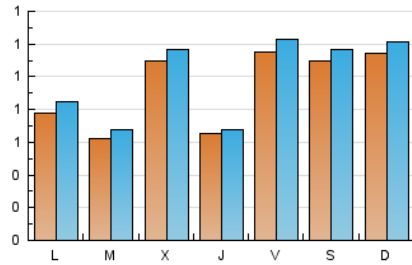

1. Cifras totales y promedios (Nacional e Internacional)

MES - AÑO	NAVEGADORES UNICOS	VISITAS	PAGINAS
Septiembre - 2021	2.602	2.978	3.731
PROMEDIO DIARIO	93	99	124
PROMEDIO LUNES-VIERNES	86	92	118
PROMEDIO SABADO-DOMINGO	112	119	142
PAGINAS / VISITAS	1,25		
DURACION MEDIA VISITAS	0:00:39		
DURACION MEDIA PAGINAS	0:02:35		

2. Secciones (Nacional e Internacional)

	PAGINAS	%
HOME	138	3.70 %
RESTO	3.593	96.30 %

3. Por día del mes (Nacional e Internacional)

Día	N. únicos	Visitas	Páginas	Día	N. únicos	Visitas	Páginas	Día	N. únicos	Visitas	Páginas
1	64	73	87	11	155	163	185	21	45	46	51
2	56	57	72	12	113	118	138	22	57	58	70
3	70	75	86	13	76	84	98	23	80	84	97
4	102	109	118	14	74	80	88	24	92	102	148
5	104	112	126	15	290	302	521	25	93	99	122
6	81	88	103	16	60	65	76	26	108	117	152
7	65	74	81	17	73	80	95	27	79	84	110
8	80	87	101	18	89	98	113	28	65	71	94
9	78	82	94	19	129	136	179	29	60	65	91
10	224	235	264	20	76	82	100	30	49	52	71

4. Gráficas (Nacional e Internacional)

4.1 Por día de la semana (promedio)

N. únicos / Visitas (x 100)

Páginas (x 100)

4.2 Por franja horaria (promedio)

Visitas (x 1000)

Páginas (x 1000)

4.3 Por meses