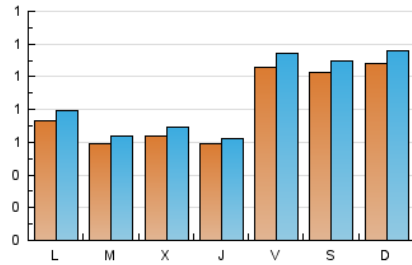

1. Cifras totales y promedios (Nacional)

MES - AÑO	NAVEGADORES UNICOS	VISITAS	PAGINAS
Septiembre - 2021	2.221	2.582	3.128
PROMEDIO DIARIO	80	86	104
PROMEDIO LUNES-VIERNES	71	76	93
PROMEDIO SABADO-DOMINGO	106	113	135
PAGINAS / VISITAS	1,21		
DURACION MEDIA VISITAS	0:00:41		
DURACION MEDIA PAGINAS	0:03:12		

2. Secciones (Nacional)

	PAGINAS	%
HOME	76	2.43 %
RESTO	3.052	97.57 %

3. Por día del mes (Nacional)

Día	N. únicos	Visitas	Páginas	Día	N. únicos	Visitas	Páginas	Día	N. únicos	Visitas	Páginas
1	59	68	76	11	144	152	170	21	42	43	48
2	49	50	63	12	107	112	132	22	55	56	68
3	68	73	84	13	74	82	96	23	72	76	89
4	96	103	111	14	70	76	84	24	88	98	144
5	98	106	120	15	74	78	111	25	89	94	115
6	77	84	99	16	52	57	68	26	106	115	150
7	60	69	76	17	60	67	81	27	71	76	102
8	74	80	93	18	83	92	107	28	63	68	91
9	74	78	90	19	122	129	171	29	56	61	86
10	207	218	246	20	68	72	89	30	46	49	68

4. Gráficas (Nacional)

4.1 Por día de la semana (promedio)

N. únicos / Visitas (x 100)

Páginas (x 100)

4.2 Por franja horaria (promedio)

Visitas (x 1000)

Páginas (x 1000)

4.3 Por meses