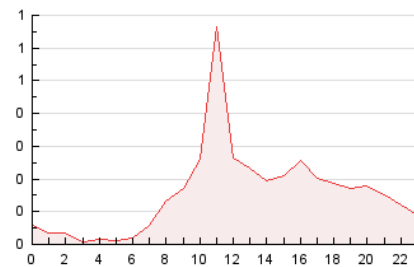

2. Secciones (Nacional e Internacional)

	PAGINAS	%
HOME	138	3.70 %
RESTO	3.593	96.30 %

3. Por día del mes (Nacional e Internacional)

Día	N. únicos	Visitas	Páginas	Día	N. únicos	Visitas	Páginas	Día	N. únicos	Visitas	Páginas
1	64	73	87	11	155	163	185	21	45	46	51
2	56	57	72	12	113	118	138	22	57	58	70
3	70	75	86	13	76	84	98	23	80	84	97
4	102	109	118	14	74	80	88	24	92	102	148
5	104	112	126	15	290	302	521	25	93	99	122
6	81	88	103	16	60	65	76	26	108	117	152
7	65	74	81	17	73	80	95	27	79	84	110
8	80	87	101	18	89	98	113	28	65	71	94
9	78	82	94	19	129	136	179	29	60	65	91
10	224	235	264	20	76	82	100	30	49	52	71

4. Gráficas (Nacional e Internacional)

4.1 Por día de la semana (promedio)

N. únicos / Visitas (x 100)

Páginas (x 100)

4.2 Por franja horaria (promedio)

Visitas (x 1000)

Páginas (x 1000)

4.3 Por meses