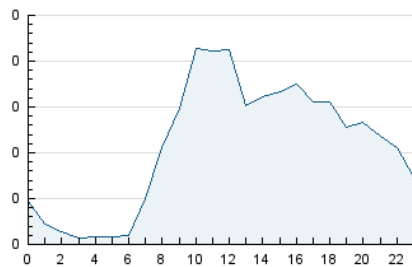

2. Secciones (Nacional)

	PAGINAS	%
HOME	76	2.43 %
RESTO	3.052	97.57 %

3. Por día del mes (Nacional)

Día	N. únicos	Visitas	Páginas	Día	N. únicos	Visitas	Páginas	Día	N. únicos	Visitas	Páginas
1	59	68	76	11	144	152	170	21	42	43	48
2	49	50	63	12	107	112	132	22	55	56	68
3	68	73	84	13	74	82	96	23	72	76	89
4	96	103	111	14	70	76	84	24	88	98	144
5	98	106	120	15	74	78	111	25	89	94	115
6	77	84	99	16	52	57	68	26	106	115	150
7	60	69	76	17	60	67	81	27	71	76	102
8	74	80	93	18	83	92	107	28	63	68	91
9	74	78	90	19	122	129	171	29	56	61	86
10	207	218	246	20	68	72	89	30	46	49	68

4. Gráficas (Nacional)

4.1 Por día de la semana (promedio)

N. únicos / Visitas (x 100)

Páginas (x 100)

4.2 Por franja horaria (promedio)

Visitas (x 1000)

Páginas (x 1000)

4.3 Por meses