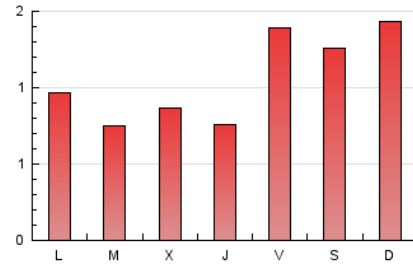

1. Cifras totales y promedios (Nacional)

MES - AÑO	NAVEGADORES UNICOS	VISITAS	PAGINAS
Septiembre - 2021	2.221	2.582	3.128
PROMEDIO DIARIO	80	86	104
PROMEDIO LUNES-VIERNES	71	76	93
PROMEDIO SABADO-DOMINGO	106	113	135
PAGINAS / VISITAS	1,21		
DURACION MEDIA VISITAS	0:00:41		
DURACION MEDIA PAGINAS	0:03:12		

2. Secciones (Nacional)

	PAGINAS	%
HOME	76	2.43 %
RESTO	3.052	97.57 %

3. Por día del mes (Nacional)

Día	N. únicos	Visitas	Páginas	Día	N. únicos	Visitas	Páginas	Día	N. únicos	Visitas	Páginas
1	59	68	76	11	144	152	170	21	42	43	48
2	49	50	63	12	107	112	132	22	55	56	68
3	68	73	84	13	74	82	96	23	72	76	89
4	96	103	111	14	70	76	84	24	88	98	144
5	98	106	120	15	74	78	111	25	89	94	115
6	77	84	99	16	52	57	68	26	106	115	150
7	60	69	76	17	60	67	81	27	71	76	102
8	74	80	93	18	83	92	107	28	63	68	91
9	74	78	90	19	122	129	171	29	56	61	86
10	207	218	246	20	68	72	89	30	46	49	68

4. Gráficas (Nacional)

4.1 Por día de la semana (promedio)

N. únicos / Visitas (x 100)

Páginas (x 100)

4.2 Por franja horaria (promedio)

Visitas (x 1000)

Páginas (x 1000)

4.3 Por meses