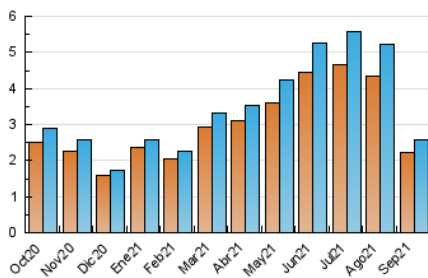

4.3 Por meses

N. únicos / Visitas (x 1000)