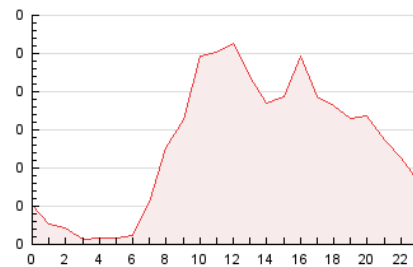

2. Secciones (Nacional)

	PAGINAS	%
HOME	76	2.43 %
RESTO	3.052	97.57 %

3. Por día del mes (Nacional)

Día	N. únicos	Visitas	Páginas	Día	N. únicos	Visitas	Páginas	Día	N. únicos	Visitas	Páginas
1	59	68	76	11	144	152	170	21	42	43	48
2	49	50	63	12	107	112	132	22	55	56	68
3	68	73	84	13	74	82	96	23	72	76	89
4	96	103	111	14	70	76	84	24	88	98	144
5	98	106	120	15	74	78	111	25	89	94	115
6	77	84	99	16	52	57	68	26	106	115	150
7	60	69	76	17	60	67	81	27	71	76	102
8	74	80	93	18	83	92	107	28	63	68	91
9	74	78	90	19	122	129	171	29	56	61	86
10	207	218	246	20	68	72	89	30	46	49	68

4. Gráficas (Nacional)

4.1 Por día de la semana (promedio)

N. únicos / Visitas (x 100)

Páginas (x 100)

4.2 Por franja horaria (promedio)

Visitas (x 1000)

Páginas (x 1000)

4.3 Por meses