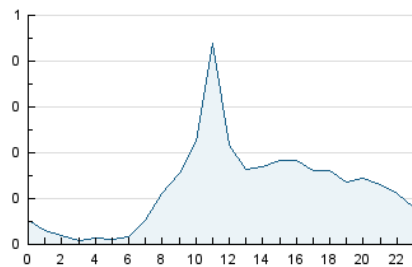

2. Secciones (Nacional e Internacional)

	PAGINAS	%
HOME	138	3.70 %
RESTO	3.593	96.30 %

3. Por día del mes (Nacional e Internacional)

Día	N. únicos	Visitas	Páginas	Día	N. únicos	Visitas	Páginas	Día	N. únicos	Visitas	Páginas
1	64	73	87	11	155	163	185	21	45	46	51
2	56	57	72	12	113	118	138	22	57	58	70
3	70	75	86	13	76	84	98	23	80	84	97
4	102	109	118	14	74	80	88	24	92	102	148
5	104	112	126	15	290	302	521	25	93	99	122
6	81	88	103	16	60	65	76	26	108	117	152
7	65	74	81	17	73	80	95	27	79	84	110
8	80	87	101	18	89	98	113	28	65	71	94
9	78	82	94	19	129	136	179	29	60	65	91
10	224	235	264	20	76	82	100	30	49	52	71

4. Gráficas (Nacional e Internacional)

4.1 Por día de la semana (promedio)

N. únicos / Visitas (x 100)

Páginas (x 100)

4.2 Por franja horaria (promedio)

Visitas (x 1000)

Páginas (x 1000)

4.3 Por meses