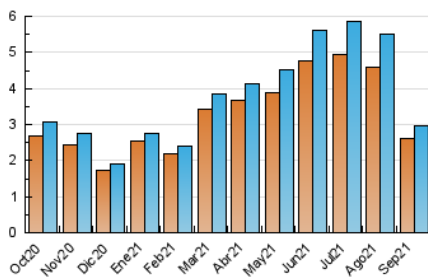

4.3 Por meses

N. únicos / Visitas (x 1000)