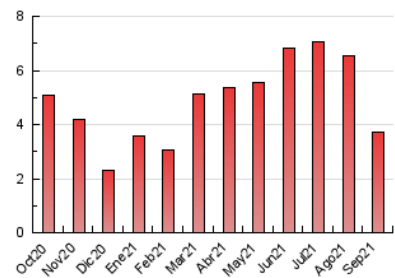

Páginas (x 1000)