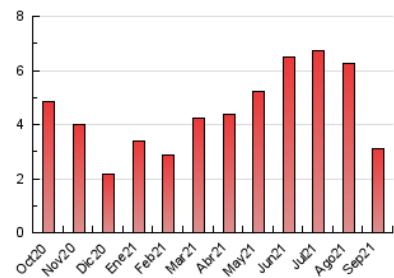

Páginas (x 1000)