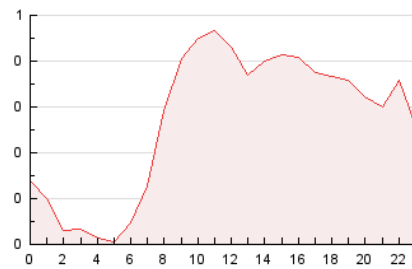

1. Cifras totales y promedios (Nacional)

MES - AÑO	NAVEGADORES UNICOS	VISITAS	PAGINAS
Junio - 2021	4.442	5.274	6.471
PROMEDIO DIARIO	161	176	216
PROMEDIO LUNES-VIERNES	144	156	191
PROMEDIO SABADO-DOMINGO	210	231	285
PAGINAS / VISITAS	1,23		
DURACION MEDIA VISITAS	0:00:55		
DURACION MEDIA PAGINAS	0:04:04		

2. Secciones (Nacional)

	PAGINAS	%
HOME	88	1.36 %
RESTO	6.383	98.64 %

3. Por día del mes (Nacional)

Día	N. únicos	Visitas	Páginas	Día	N. únicos	Visitas	Páginas	Día	N. únicos	Visitas	Páginas
1	100	101	145	11	187	203	269	21	138	142	164
2	95	106	123	12	249	267	356	22	152	167	200
3	106	111	148	13	300	341	407	23	118	125	155
4	138	145	175	14	171	184	225	24	283	311	378
5	173	189	223	15	171	182	229	25	211	244	293
6	154	169	199	16	129	142	172	26	238	258	307
7	125	128	151	17	122	129	164	27	205	223	286
8	137	145	172	18	163	180	201	28	127	137	171
9	123	129	156	19	181	203	262	29	100	110	125
10	158	184	228	20	181	201	239	30	105	118	148

4. Gráficas (Nacional)

4.1 Por día de la semana (promedio)

N. únicos / Visitas (x 100)

Páginas (x 100)

4.2 Por franja horaria (promedio)

Visitas (x 1000)

Páginas (x 1000)

4.3 Por meses