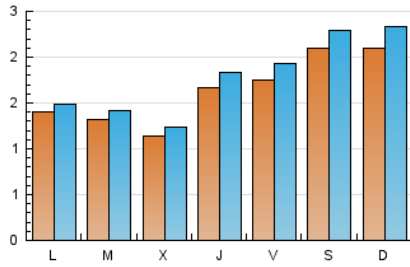

1. Cifras totales y promedios (Nacional)

MES - AÑO	NAVEGADORES UNICOS	VISITAS	PAGINAS
Junio - 2021	4.442	5.274	6.471
PROMEDIO DIARIO	161	176	216
PROMEDIO LUNES-VIERNES	144	156	191
PROMEDIO SABADO-DOMINGO	210	231	285
PAGINAS / VISITAS	1,23		
DURACION MEDIA VISITAS	0:00:55		
DURACION MEDIA PAGINAS	0:04:04		

2. Secciones (Nacional)

	PAGINAS	%
HOME	88	1.36 %
RESTO	6.383	98.64 %

3. Por día del mes (Nacional)

Día	N. únicos	Visitas	Páginas	Día	N. únicos	Visitas	Páginas	Día	N. únicos	Visitas	Páginas
1	100	101	145	11	187	203	269	21	138	142	164
2	95	106	123	12	249	267	356	22	152	167	200
3	106	111	148	13	300	341	407	23	118	125	155
4	138	145	175	14	171	184	225	24	283	311	378
5	173	189	223	15	171	182	229	25	211	244	293
6	154	169	199	16	129	142	172	26	238	258	307
7	125	128	151	17	122	129	164	27	205	223	286
8	137	145	172	18	163	180	201	28	127	137	171
9	123	129	156	19	181	203	262	29	100	110	125
10	158	184	228	20	181	201	239	30	105	118	148

4. Gráficas (Nacional)

4.1 Por día de la semana (promedio)

N. únicos / Visitas (x 100)

Páginas (x 100)

4.2 Por franja horaria (promedio)

Visitas (x 1000)

Páginas (x 1000)

4.3 Por meses