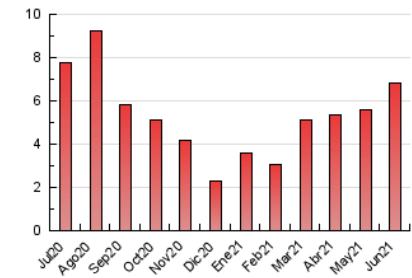

Páginas (x 1000)