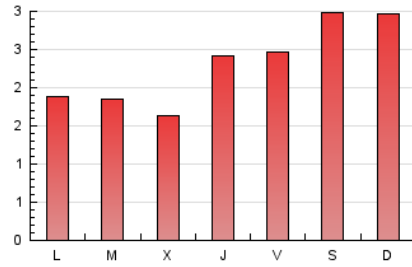

1. Cifras totales y promedios (Nacional e Internacional)

MES - AÑO	NAVEGADORES UNICOS	VISITAS	PAGINAS
Junio - 2021	4.753	5.607	6.825
PROMEDIO DIARIO	172	187	228
PROMEDIO LUNES-VIERNES	154	167	202
PROMEDIO SABADO-DOMINGO	221	243	297
PAGINAS / VISITAS	1,22		
DURACION MEDIA VISITAS	0:00:53		
DURACION MEDIA PAGINAS	0:04:02		

2. Secciones (Nacional e Internacional)

	PAGINAS	%
HOME	149	2.18 %
RESTO	6.676	97.82 %

3. Por día del mes (Nacional e Internacional)

Día	N. únicos	Visitas	Páginas	Día	N. únicos	Visitas	Páginas	Día	N. únicos	Visitas	Páginas
1	110	111	156	11	196	212	278	21	150	155	177
2	104	116	133	12	260	281	370	22	161	176	210
3	117	122	162	13	315	356	422	23	130	137	169
4	151	160	192	14	178	191	232	24	295	323	391
5	184	200	235	15	183	194	242	25	220	253	302
6	164	180	212	16	140	153	183	26	249	270	319
7	136	139	162	17	139	147	184	27	220	238	302
8	145	153	180	18	176	193	214	28	139	149	184
9	137	143	170	19	187	210	270	29	111	122	137
10	160	186	230	20	189	209	248	30	115	128	159

4. Gráficas (Nacional e Internacional)

4.1 Por día de la semana (promedio)

N. únicos / Visitas (x 100)

Páginas (x 100)

4.2 Por franja horaria (promedio)

Visitas (x 1000)

Páginas (x 1000)

4.3 Por meses