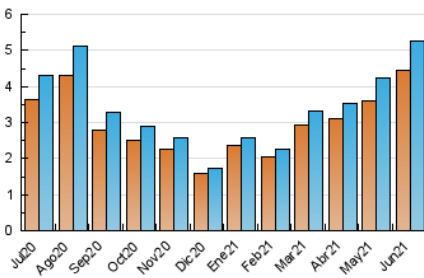

4.3 Por meses

N. únicos / Visitas (x 1000)