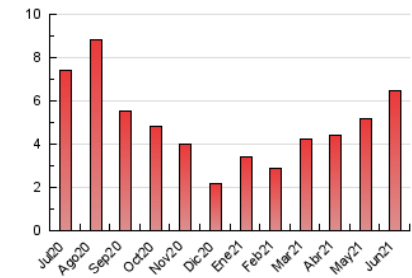

1. Cifras totales y promedios (Nacional)

MES - AÑO	NAVEGADORES UNICOS	VISITAS	PAGINAS
Junio - 2021	4.442	5.274	6.471
PROMEDIO DIARIO	161	176	216
PROMEDIO LUNES-VIERNES	144	156	191
PROMEDIO SABADO-DOMINGO	210	231	285
PAGINAS / VISITAS	1,23		
DURACION MEDIA VISITAS	0:00:55		
DURACION MEDIA PAGINAS	0:04:04		

2. Secciones (Nacional)

	PAGINAS	%
HOME	88	1.36 %
RESTO	6.383	98.64 %

3. Por día del mes (Nacional)

Día	N. únicos	Visitas	Páginas	Día	N. únicos	Visitas	Páginas	Día	N. únicos	Visitas	Páginas
1	100	101	145	11	187	203	269	21	138	142	164
2	95	106	123	12	249	267	356	22	152	167	200
3	106	111	148	13	300	341	407	23	118	125	155
4	138	145	175	14	171	184	225	24	283	311	378
5	173	189	223	15	171	182	229	25	211	244	293
6	154	169	199	16	129	142	172	26	238	258	307
7	125	128	151	17	122	129	164	27	205	223	286
8	137	145	172	18	163	180	201	28	127	137	171
9	123	129	156	19	181	203	262	29	100	110	125
10	158	184	228	20	181	201	239	30	105	118	148

4. Gráficas (Nacional)

4.1 Por día de la semana (promedio)

N. únicos / Visitas (x 100)

Páginas (x 100)

4.2 Por franja horaria (promedio)

Visitas (x 1000)

Páginas (x 1000)

4.3 Por meses

N. únicos / Visitas (x 1000)

Páginas (x 1000)

5. Observaciones

Este Medio Electrónico de Comunicación ha sido medido por la herramienta Google Analytics de Google

6. Definiciones básicas (Para más información ver Normas Técnicas para el Control de los Medios Electrónicos de Comunicación)