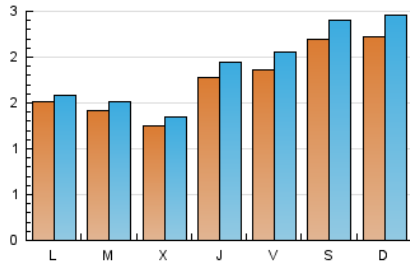

1. Cifras totales y promedios (Nacional e Internacional)

MES - AÑO	NAVEGADORES UNICOS	VISITAS	PAGINAS
Junio - 2021	4.753	5.607	6.825
PROMEDIO DIARIO	172	187	228
PROMEDIO LUNES-VIERNES	154	167	202
PROMEDIO SABADO-DOMINGO	221	243	297
PAGINAS / VISITAS	1,22		
DURACION MEDIA VISITAS	0:00:53		
DURACION MEDIA PAGINAS	0:04:02		

2. Secciones (Nacional e Internacional)

	PAGINAS	%
HOME	149	2.18 %
RESTO	6.676	97.82 %

3. Por día del mes (Nacional e Internacional)

Día	N. únicos	Visitas	Páginas	Día	N. únicos	Visitas	Páginas	Día	N. únicos	Visitas	Páginas
1	110	111	156	11	196	212	278	21	150	155	177
2	104	116	133	12	260	281	370	22	161	176	210
3	117	122	162	13	315	356	422	23	130	137	169
4	151	160	192	14	178	191	232	24	295	323	391
5	184	200	235	15	183	194	242	25	220	253	302
6	164	180	212	16	140	153	183	26	249	270	319
7	136	139	162	17	139	147	184	27	220	238	302
8	145	153	180	18	176	193	214	28	139	149	184
9	137	143	170	19	187	210	270	29	111	122	137
10	160	186	230	20	189	209	248	30	115	128	159

4. Gráficas (Nacional e Internacional)

4.1 Por día de la semana (promedio)

N. únicos / Visitas (x 100)

Páginas (x 100)

4.2 Por franja horaria (promedio)

Visitas (x 1000)

Páginas (x 1000)

4.3 Por meses