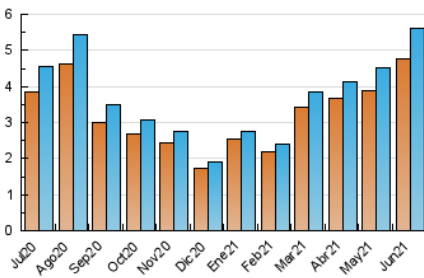

4.3 Por meses

N. únicos / Visitas (x 1000)