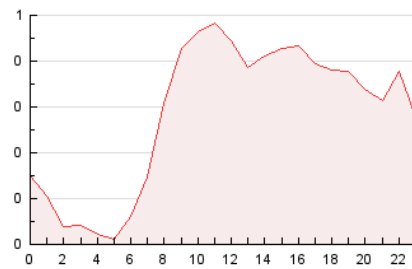

1. Cifras totales y promedios (Nacional e Internacional)

MES - AÑO	NAVEGADORES UNICOS	VISITAS	PAGINAS
Junio - 2021	4.753	5.607	6.825
PROMEDIO DIARIO	172	187	228
PROMEDIO LUNES-VIERNES	154	167	202
PROMEDIO SABADO-DOMINGO	221	243	297
PAGINAS / VISITAS	1,22		
DURACION MEDIA VISITAS	0:00:53		
DURACION MEDIA PAGINAS	0:04:02		

2. Secciones (Nacional e Internacional)

	PAGINAS	%
HOME	149	2.18 %
RESTO	6.676	97.82 %

3. Por día del mes (Nacional e Internacional)

Día	N. únicos	Visitas	Páginas	Día	N. únicos	Visitas	Páginas	Día	N. únicos	Visitas	Páginas
1	110	111	156	11	196	212	278	21	150	155	177
2	104	116	133	12	260	281	370	22	161	176	210
3	117	122	162	13	315	356	422	23	130	137	169
4	151	160	192	14	178	191	232	24	295	323	391
5	184	200	235	15	183	194	242	25	220	253	302
6	164	180	212	16	140	153	183	26	249	270	319
7	136	139	162	17	139	147	184	27	220	238	302
8	145	153	180	18	176	193	214	28	139	149	184
9	137	143	170	19	187	210	270	29	111	122	137
10	160	186	230	20	189	209	248	30	115	128	159

4. Gráficas (Nacional e Internacional)

4.1 Por día de la semana (promedio)

N. únicos / Visitas (x 100)

Páginas (x 100)

4.2 Por franja horaria (promedio)

Visitas (x 1000)

Páginas (x 1000)

4.3 Por meses