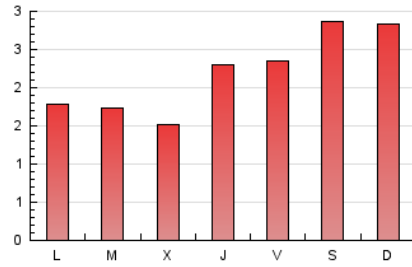

1. Cifras totales y promedios (Nacional)

MES - AÑO	NAVEGADORES UNICOS	VISITAS	PAGINAS
Junio - 2021	4.442	5.274	6.471
PROMEDIO DIARIO	161	176	216
PROMEDIO LUNES-VIERNES	144	156	191
PROMEDIO SABADO-DOMINGO	210	231	285
PAGINAS / VISITAS	1,23		
DURACION MEDIA VISITAS	0:00:55		
DURACION MEDIA PAGINAS	0:04:04		

2. Secciones (Nacional)

	PAGINAS	%
HOME	88	1.36 %
RESTO	6.383	98.64 %

3. Por día del mes (Nacional)

Día	N. únicos	Visitas	Páginas	Día	N. únicos	Visitas	Páginas	Día	N. únicos	Visitas	Páginas
1	100	101	145	11	187	203	269	21	138	142	164
2	95	106	123	12	249	267	356	22	152	167	200
3	106	111	148	13	300	341	407	23	118	125	155
4	138	145	175	14	171	184	225	24	283	311	378
5	173	189	223	15	171	182	229	25	211	244	293
6	154	169	199	16	129	142	172	26	238	258	307
7	125	128	151	17	122	129	164	27	205	223	286
8	137	145	172	18	163	180	201	28	127	137	171
9	123	129	156	19	181	203	262	29	100	110	125
10	158	184	228	20	181	201	239	30	105	118	148

4. Gráficas (Nacional)

4.1 Por día de la semana (promedio)

N. únicos / Visitas (x 100)

Páginas (x 100)

4.2 Por franja horaria (promedio)

Visitas (x 1000)

Páginas (x 1000)

4.3 Por meses