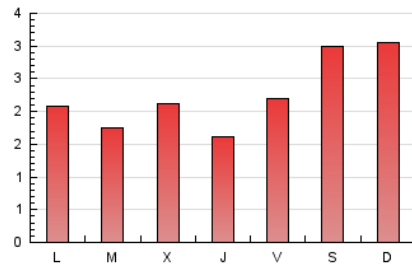

1. Cifras totales y promedios (Nacional)

MES - AÑO	NAVEGADORES UNICOS	VISITAS	PAGINAS
Junio - 2020	3.293	3.869	6.703
PROMEDIO DIARIO	120	129	223
PROMEDIO LUNES-VIERNES	107	113	195
PROMEDIO SABADO-DOMINGO	157	172	303
PAGINAS / VISITAS	1,73		
DURACION MEDIA VISITAS	0:00:54		
DURACION MEDIA PAGINAS	0:01:13		

2. Secciones (Nacional)

	PAGINAS	%
HOME	116	1.73 %
RESTO	6.587	98.27 %

3. Por día del mes (Nacional)

Día	N. únicos	Visitas	Páginas	Día	N. únicos	Visitas	Páginas	Día	N. únicos	Visitas	Páginas
1	94	99	168	11	62	65	108	21	211	236	408
2	74	81	124	12	81	85	141	22	185	192	302
3	60	65	122	13	162	179	333	23	167	175	288
4	63	64	100	14	148	160	286	24	240	256	483
5	81	88	147	15	102	110	188	25	148	164	272
6	89	98	170	16	86	90	158	26	190	205	355
7	92	98	168	17	78	79	135	27	193	215	367
8	89	93	165	18	92	96	164	28	188	203	359
9	68	71	139	19	122	132	231	29	105	121	220
10	70	72	108	20	173	186	330	30	86	91	164

4. Gráficas (Nacional)

4.1 Por día de la semana (promedio)

N. únicos / Visitas (x 100)

Páginas (x 100)

4.2 Por franja horaria (promedio)

Visitas (x 1000)

Páginas (x 1000)

4.3 Por meses