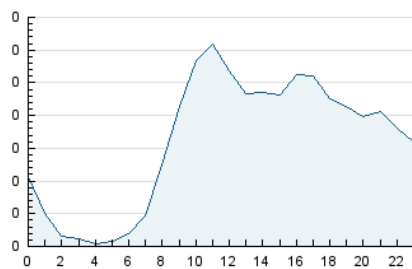

2. Secciones (Nacional)

	PAGINAS	%
HOME	116	1.73 %
RESTO	6.587	98.27 %

3. Por día del mes (Nacional)

Día	N. únicos	Visitas	Páginas	Día	N. únicos	Visitas	Páginas	Día	N. únicos	Visitas	Páginas
1	94	99	168	11	62	65	108	21	211	236	408
2	74	81	124	12	81	85	141	22	185	192	302
3	60	65	122	13	162	179	333	23	167	175	288
4	63	64	100	14	148	160	286	24	240	256	483
5	81	88	147	15	102	110	188	25	148	164	272
6	89	98	170	16	86	90	158	26	190	205	355
7	92	98	168	17	78	79	135	27	193	215	367
8	89	93	165	18	92	96	164	28	188	203	359
9	68	71	139	19	122	132	231	29	105	121	220
10	70	72	108	20	173	186	330	30	86	91	164

4. Gráficas (Nacional)

4.1 Por día de la semana (promedio)

N. únicos / Visitas (x 100)

Páginas (x 100)

4.2 Por franja horaria (promedio)

Visitas (x 1000)

Páginas (x 1000)

4.3 Por meses