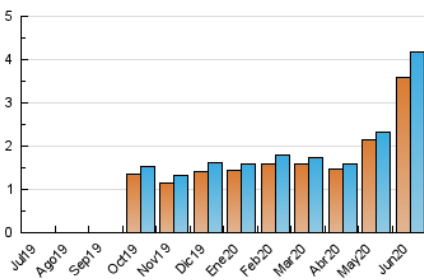

4.3 Por meses

N. únicos / Visitas (x 1000)