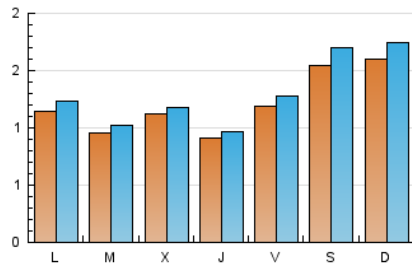

1. Cifras totales y promedios (Nacional)

MES - AÑO	NAVEGADORES UNICOS	VISITAS	PAGINAS
Junio - 2020	3.293	3.869	6.703
PROMEDIO DIARIO	120	129	223
PROMEDIO LUNES-VIERNES	107	113	195
PROMEDIO SABADO-DOMINGO	157	172	303
PAGINAS / VISITAS	1,73		
DURACION MEDIA VISITAS	0:00:54		
DURACION MEDIA PAGINAS	0:01:13		

2. Secciones (Nacional)

	PAGINAS	%
HOME	116	1.73 %
RESTO	6.587	98.27 %

3. Por día del mes (Nacional)

Día	N. únicos	Visitas	Páginas	Día	N. únicos	Visitas	Páginas	Día	N. únicos	Visitas	Páginas
1	94	99	168	11	62	65	108	21	211	236	408
2	74	81	124	12	81	85	141	22	185	192	302
3	60	65	122	13	162	179	333	23	167	175	288
4	63	64	100	14	148	160	286	24	240	256	483
5	81	88	147	15	102	110	188	25	148	164	272
6	89	98	170	16	86	90	158	26	190	205	355
7	92	98	168	17	78	79	135	27	193	215	367
8	89	93	165	18	92	96	164	28	188	203	359
9	68	71	139	19	122	132	231	29	105	121	220
10	70	72	108	20	173	186	330	30	86	91	164

4. Gráficas (Nacional)

4.1 Por día de la semana (promedio)

N. únicos / Visitas (x 100)

Páginas (x 100)

4.2 Por franja horaria (promedio)

Visitas (x 1000)

Páginas (x 1000)

4.3 Por meses