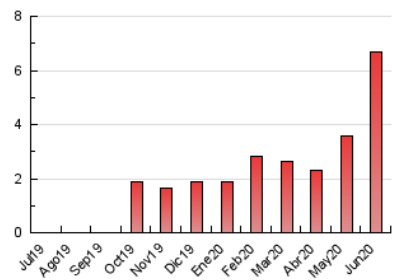

Páginas (x 1000)