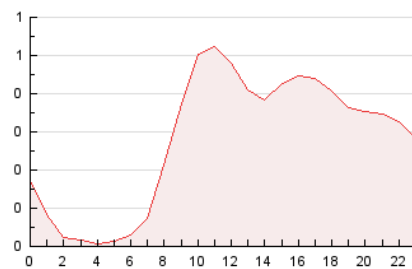

2. Secciones (Nacional)

	PAGINAS	%
HOME	116	1.73 %
RESTO	6.587	98.27 %

3. Por día del mes (Nacional)

Día	N. únicos	Visitas	Páginas	Día	N. únicos	Visitas	Páginas	Día	N. únicos	Visitas	Páginas
1	94	99	168	11	62	65	108	21	211	236	408
2	74	81	124	12	81	85	141	22	185	192	302
3	60	65	122	13	162	179	333	23	167	175	288
4	63	64	100	14	148	160	286	24	240	256	483
5	81	88	147	15	102	110	188	25	148	164	272
6	89	98	170	16	86	90	158	26	190	205	355
7	92	98	168	17	78	79	135	27	193	215	367
8	89	93	165	18	92	96	164	28	188	203	359
9	68	71	139	19	122	132	231	29	105	121	220
10	70	72	108	20	173	186	330	30	86	91	164

4. Gráficas (Nacional)

4.1 Por día de la semana (promedio)

N. únicos / Visitas (x 100)

Páginas (x 100)

4.2 Por franja horaria (promedio)

Visitas (x 1000)

Páginas (x 1000)

4.3 Por meses