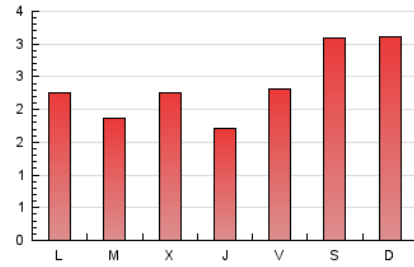

1. Cifras totales y promedios (Nacional e Internacional)

MES - AÑO	NAVEGADORES UNICOS	VISITAS	PAGINAS
Junio - 2020	3.579	4.167	7.052
PROMEDIO DIARIO	130	139	235
PROMEDIO LUNES-VIERNES	117	124	207
PROMEDIO SABADO-DOMINGO	164	179	311
PAGINAS / VISITAS	1,69		
DURACION MEDIA VISITAS	0:00:51		
DURACION MEDIA PAGINAS	0:01:13		

2. Secciones (Nacional e Internacional)

	PAGINAS	%
HOME	148	2.10 %
RESTO	6.904	97.90 %

3. Por día del mes (Nacional e Internacional)

Día	N. únicos	Visitas	Páginas	Día	N. únicos	Visitas	Páginas	Día	N. únicos	Visitas	Páginas
1	109	114	184	11	73	76	121	21	217	243	417
2	81	88	132	12	89	93	150	22	205	212	329
3	71	76	136	13	169	186	342	23	182	191	308
4	68	69	106	14	149	161	290	24	248	266	494
5	96	103	163	15	114	122	204	25	160	176	285
6	106	115	187	16	98	102	171	26	200	215	368
7	96	102	174	17	94	96	155	27	198	220	372
8	101	105	177	18	98	102	171	28	196	211	368
9	77	80	150	19	135	145	245	29	114	130	229
10	78	80	117	20	181	194	339	30	89	94	168

4. Gráficas (Nacional e Internacional)

4.1 Por día de la semana (promedio)

N. únicos / Visitas (x 100)

Páginas (x 100)

4.2 Por franja horaria (promedio)

Visitas (x 1000)

Páginas (x 1000)

4.3 Por meses