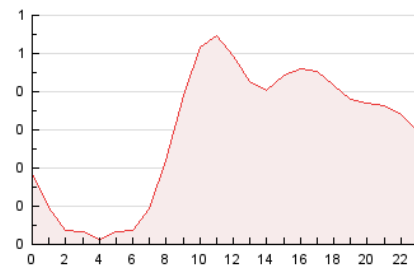

2. Secciones (Nacional e Internacional)

	PAGINAS	%
HOME	148	2.10 %
RESTO	6.904	97.90 %

3. Por día del mes (Nacional e Internacional)

Día	N. únicos	Visitas	Páginas	Día	N. únicos	Visitas	Páginas	Día	N. únicos	Visitas	Páginas
1	109	114	184	11	73	76	121	21	217	243	417
2	81	88	132	12	89	93	150	22	205	212	329
3	71	76	136	13	169	186	342	23	182	191	308
4	68	69	106	14	149	161	290	24	248	266	494
5	96	103	163	15	114	122	204	25	160	176	285
6	106	115	187	16	98	102	171	26	200	215	368
7	96	102	174	17	94	96	155	27	198	220	372
8	101	105	177	18	98	102	171	28	196	211	368
9	77	80	150	19	135	145	245	29	114	130	229
10	78	80	117	20	181	194	339	30	89	94	168

4. Gráficas (Nacional e Internacional)

4.1 Por día de la semana (promedio)

N. únicos / Visitas (x 100)

Páginas (x 100)

4.2 Por franja horaria (promedio)

Visitas (x 1000)

Páginas (x 1000)

4.3 Por meses