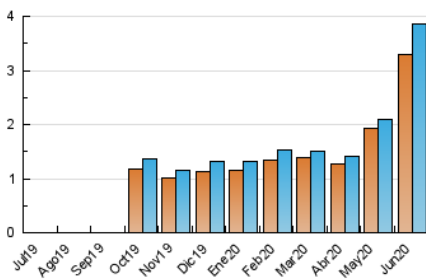

4.3 Por meses

N. únicos / Visitas (x 1000)