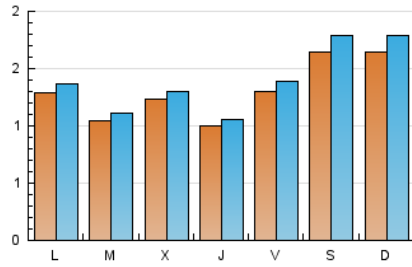

1. Cifras totales y promedios (Nacional e Internacional)

MES - AÑO	NAVEGADORES UNICOS	VISITAS	PAGINAS
Junio - 2020	3.579	4.167	7.052
PROMEDIO DIARIO	130	139	235
PROMEDIO LUNES-VIERNES	117	124	207
PROMEDIO SABADO-DOMINGO	164	179	311
PAGINAS / VISITAS	1,69		
DURACION MEDIA VISITAS	0:00:51		
DURACION MEDIA PAGINAS	0:01:13		

2. Secciones (Nacional e Internacional)

	PAGINAS	%
HOME	148	2.10 %
RESTO	6.904	97.90 %

3. Por día del mes (Nacional e Internacional)

Día	N. únicos	Visitas	Páginas	Día	N. únicos	Visitas	Páginas	Día	N. únicos	Visitas	Páginas
1	109	114	184	11	73	76	121	21	217	243	417
2	81	88	132	12	89	93	150	22	205	212	329
3	71	76	136	13	169	186	342	23	182	191	308
4	68	69	106	14	149	161	290	24	248	266	494
5	96	103	163	15	114	122	204	25	160	176	285
6	106	115	187	16	98	102	171	26	200	215	368
7	96	102	174	17	94	96	155	27	198	220	372
8	101	105	177	18	98	102	171	28	196	211	368
9	77	80	150	19	135	145	245	29	114	130	229
10	78	80	117	20	181	194	339	30	89	94	168

4. Gráficas (Nacional e Internacional)

4.1 Por día de la semana (promedio)

N. únicos / Visitas (x 100)

Páginas (x 100)

4.2 Por franja horaria (promedio)

Visitas (x 1000)

Páginas (x 1000)

4.3 Por meses