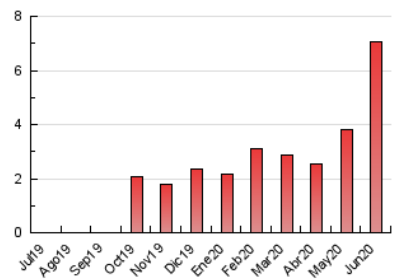

Páginas (x 1000)