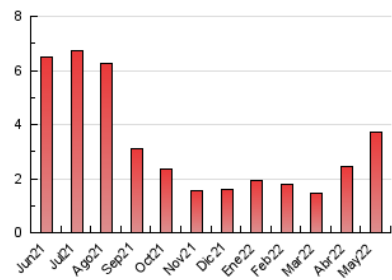

1. Cifras totales y promedios (Nacional)

MES - AÑO	NAVEGADORES UNICOS	VISITAS	PAGINAS
Mayo - 2022	2.713	3.166	3.722
PROMEDIO DIARIO	94	102	120
PROMEDIO LUNES-VIERNES	78	84	102
PROMEDIO SABADO-DOMINGO	134	147	164
PAGINAS / VISITAS	1,18		
DURACION MEDIA VISITAS	0:00:37		
DURACION MEDIA PAGINAS	0:03:32		

2. Secciones (Nacional)

	PAGINAS	%
HOME	63	1.69 %
RESTO	3.659	98.31 %

3. Por día del mes (Nacional)

Día	N. únicos	Visitas	Páginas	Día	N. únicos	Visitas	Páginas	Día	N. únicos	Visitas	Páginas
1	80	87	93	11	63	71	90	21	150	163	187
2	47	52	64	12	83	87	104	22	180	197	224
3	51	54	70	13	82	86	93	23	91	96	113
4	56	57	69	14	137	160	183	24	78	84	93
5	49	52	57	15	159	173	191	25	62	65	69
6	66	73	81	16	86	89	101	26	83	87	99
7	101	111	120	17	98	108	138	27	85	92	103
8	97	105	118	18	106	110	123	28	146	158	182
9	78	86	169	19	93	102	119	29	153	166	179
10	71	81	112	20	118	122	148	30	92	99	122
								31	87	93	108

4. Gráficas (Nacional)

4.1 Por día de la semana (promedio)

N. únicos / Visitas (x 100)

Páginas (x 100)

4.2 Por franja horaria (promedio)

Visitas (x 1000)

Páginas (x 1000)

4.3 Por meses

N. únicos / Visitas (x 1000)

Páginas (x 1000)

5. Observaciones

Este Medio Electrónico de Comunicación ha sido medido por la herramienta Google Analytics de Google

6. Definiciones básicas (Para más información ver Normas Técnicas para el Control de los Medios Electrónicos de Comunicación)