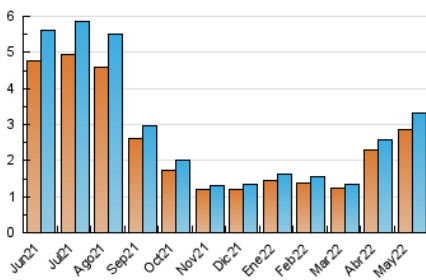

4.3 Por meses

N. únicos / Visitas (x 1000)