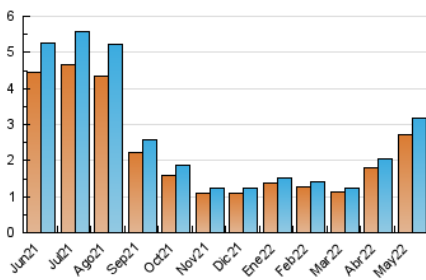

2. Secciones (Nacional)

	PAGINAS	%
HOME	63	1.69 %
RESTO	3.659	98.31 %

3. Por día del mes (Nacional)

Día	N. únicos	Visitas	Páginas	Día	N. únicos	Visitas	Páginas	Día	N. únicos	Visitas	Páginas
1	80	87	93	11	63	71	90	21	150	163	187
2	47	52	64	12	83	87	104	22	180	197	224
3	51	54	70	13	82	86	93	23	91	96	113
4	56	57	69	14	137	160	183	24	78	84	93
5	49	52	57	15	159	173	191	25	62	65	69
6	66	73	81	16	86	89	101	26	83	87	99
7	101	111	120	17	98	108	138	27	85	92	103
8	97	105	118	18	106	110	123	28	146	158	182
9	78	86	169	19	93	102	119	29	153	166	179
10	71	81	112	20	118	122	148	30	92	99	122
								31	87	93	108

4. Gráficas (Nacional)

4.1 Por día de la semana (promedio)

N. únicos / Visitas (x 100)

Páginas (x 100)

4.2 Por franja horaria (promedio)

Visitas (x 1000)

Páginas (x 1000)

4.3 Por meses

N. únicos / Visitas (x 1000)

Páginas (x 1000)

5. Observaciones

Este Medio Electrónico de Comunicación ha sido medido por la herramienta Google Analytics de Google

6. Definiciones básicas (Para más información ver Normas Técnicas para el Control de los Medios Electrónicos de Comunicación)

Visita:

Una secuencia ininterrumpida de páginas servidas a un usuario válido. Si dicho usuario no realiza peticiones de páginas en un periodo de tiempo (30 min) la siguiente petición constituirá el inicio de una nueva visita.