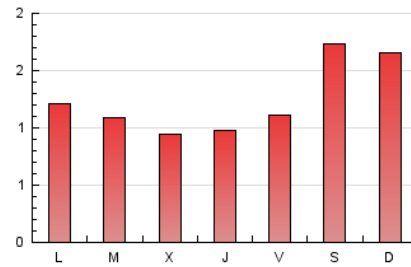

1. Cifras totales y promedios (Nacional e Internacional)

MES - AÑO	NAVEGADORES UNICOS	VISITAS	PAGINAS
Mayo - 2022	2.851	3.309	3.882
PROMEDIO DIARIO	99	107	125
PROMEDIO LUNES-VIERNES	83	89	107
PROMEDIO SABADO-DOMINGO	138	151	169
PAGINAS / VISITAS	1,17		
DURACION MEDIA VISITAS	0:00:36		
DURACION MEDIA PAGINAS	0:03:31		

2. Secciones (Nacional e Internacional)

	PAGINAS	%
HOME	116	2.99 %
RESTO	3.766	97.01 %

3. Por día del mes (Nacional e Internacional)

Día	N. únicos	Visitas	Páginas	Día	N. únicos	Visitas	Páginas	Día	N. únicos	Visitas	Páginas
1	82	89	95	11	72	80	100	21	152	165	189
2	57	62	75	12	85	89	106	22	180	197	224
3	53	56	72	13	88	92	100	23	96	101	118
4	61	62	75	14	140	163	186	24	82	88	97
5	52	55	60	15	169	184	204	25	67	71	75
6	71	79	88	16	91	94	111	26	86	90	102
7	106	116	125	17	104	114	145	27	86	93	104
8	99	107	120	18	107	111	124	28	155	167	191
9	86	94	178	19	99	108	125	29	161	174	189
10	74	84	115	20	121	125	151	30	93	100	123
								31	93	99	115

4. Gráficas (Nacional e Internacional)

4.1 Por día de la semana (promedio)

N. únicos / Visitas (x 100)

Páginas (x 100)

4.2 Por franja horaria (promedio)

Visitas_ (x 1000)

Páginas (x 1000)

4.3 Por meses