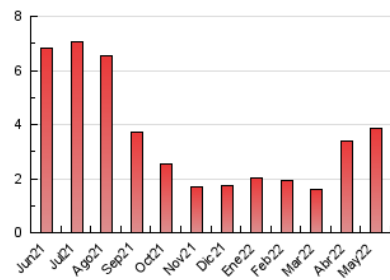

Páginas (x 1000)