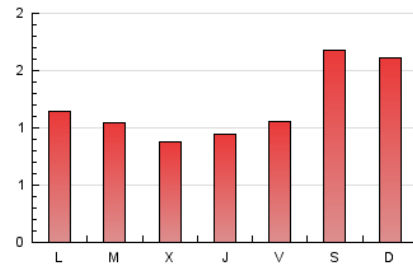

1. Cifras totales y promedios (Nacional)

MES - AÑO	NAVEGADORES UNICOS	VISITAS	PAGINAS
Mayo - 2022	2.713	3.166	3.722
PROMEDIO DIARIO	94	102	120
PROMEDIO LUNES-VIERNES	78	84	102
PROMEDIO SABADO-DOMINGO	134	147	164
PAGINAS / VISITAS	1,18		
DURACION MEDIA VISITAS	0:00:37		
DURACION MEDIA PAGINAS	0:03:32		

2. Secciones (Nacional)

	PAGINAS	%
HOME	63	1.69 %
RESTO	3.659	98.31 %

3. Por día del mes (Nacional)

Día	N. únicos	Visitas	Páginas	Día	N. únicos	Visitas	Páginas	Día	N. únicos	Visitas	Páginas
1	80	87	93	11	63	71	90	21	150	163	187
2	47	52	64	12	83	87	104	22	180	197	224
3	51	54	70	13	82	86	93	23	91	96	113
4	56	57	69	14	137	160	183	24	78	84	93
5	49	52	57	15	159	173	191	25	62	65	69
6	66	73	81	16	86	89	101	26	83	87	99
7	101	111	120	17	98	108	138	27	85	92	103
8	97	105	118	18	106	110	123	28	146	158	182
9	78	86	169	19	93	102	119	29	153	166	179
10	71	81	112	20	118	122	148	30	92	99	122
								31	87	93	108

4. Gráficas (Nacional)

4.1 Por día de la semana (promedio)

N. únicos / Visitas (x 100)

Páginas (x 100)

4.2 Por franja horaria (promedio)

Visitas (x 1000)

Páginas (x 1000)

4.3 Por meses