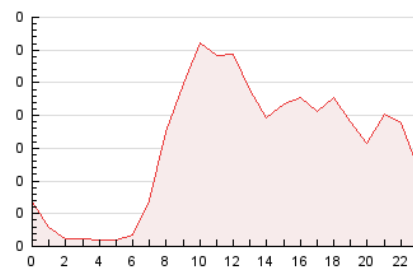

2. Secciones (Nacional)

	PAGINAS	%
HOME	63	1.69 %
RESTO	3.659	98.31 %

3. Por día del mes (Nacional)

Día	N. únicos	Visitas	Páginas	Día	N. únicos	Visitas	Páginas	Día	N. únicos	Visitas	Páginas
1	80	87	93	11	63	71	90	21	150	163	187
2	47	52	64	12	83	87	104	22	180	197	224
3	51	54	70	13	82	86	93	23	91	96	113
4	56	57	69	14	137	160	183	24	78	84	93
5	49	52	57	15	159	173	191	25	62	65	69
6	66	73	81	16	86	89	101	26	83	87	99
7	101	111	120	17	98	108	138	27	85	92	103
8	97	105	118	18	106	110	123	28	146	158	182
9	78	86	169	19	93	102	119	29	153	166	179
10	71	81	112	20	118	122	148	30	92	99	122
								31	87	93	108

4. Gráficas (Nacional)

4.1 Por día de la semana (promedio)

N. únicos / Visitas (x 100)

Páginas (x 100)

4.2 Por franja horaria (promedio)

Visitas (x 1000)

Páginas (x 1000)

4.3 Por meses