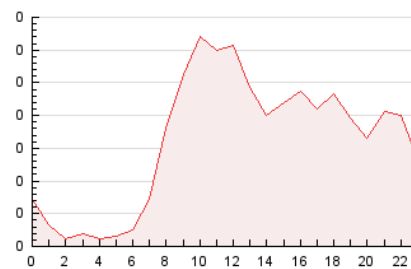

2. Secciones (Nacional e Internacional)

	PAGINAS	%
HOME	116	2.99 %
RESTO	3.766	97.01 %

3. Por día del mes (Nacional e Internacional)

Día	N. únicos	Visitas	Páginas	Día	N. únicos	Visitas	Páginas	Día	N. únicos	Visitas	Páginas
1	82	89	95	11	72	80	100	21	152	165	189
2	57	62	75	12	85	89	106	22	180	197	224
3	53	56	72	13	88	92	100	23	96	101	118
4	61	62	75	14	140	163	186	24	82	88	97
5	52	55	60	15	169	184	204	25	67	71	75
6	71	79	88	16	91	94	111	26	86	90	102
7	106	116	125	17	104	114	145	27	86	93	104
8	99	107	120	18	107	111	124	28	155	167	191
9	86	94	178	19	99	108	125	29	161	174	189
10	74	84	115	20	121	125	151	30	93	100	123
								31	93	99	115

4. Gráficas (Nacional e Internacional)

4.1 Por día de la semana (promedio)

N. únicos / Visitas (x 100)

Páginas (x 100)

4.2 Por franja horaria (promedio)

Visitas_ (x 1000)

Páginas (x 1000)

4.3 Por meses