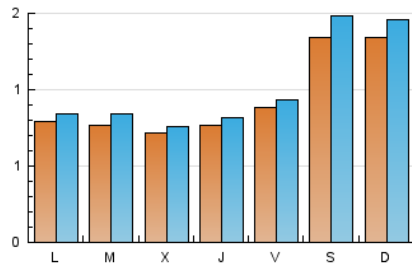

1. Cifras totales y promedios (Nacional)

MES - AÑO	NAVEGADORES UNICOS	VISITAS	PAGINAS
Mayo - 2022	2.713	3.166	3.722
PROMEDIO DIARIO	94	102	120
PROMEDIO LUNES-VIERNES	78	84	102
PROMEDIO SABADO-DOMINGO	134	147	164
PAGINAS / VISITAS	1,18		
DURACION MEDIA VISITAS	0:00:37		
DURACION MEDIA PAGINAS	0:03:32		

2. Secciones (Nacional)

	PAGINAS	%
HOME	63	1.69 %
RESTO	3.659	98.31 %

3. Por día del mes (Nacional)

Día	N. únicos	Visitas	Páginas	Día	N. únicos	Visitas	Páginas	Día	N. únicos	Visitas	Páginas
1	80	87	93	11	63	71	90	21	150	163	187
2	47	52	64	12	83	87	104	22	180	197	224
3	51	54	70	13	82	86	93	23	91	96	113
4	56	57	69	14	137	160	183	24	78	84	93
5	49	52	57	15	159	173	191	25	62	65	69
6	66	73	81	16	86	89	101	26	83	87	99
7	101	111	120	17	98	108	138	27	85	92	103
8	97	105	118	18	106	110	123	28	146	158	182
9	78	86	169	19	93	102	119	29	153	166	179
10	71	81	112	20	118	122	148	30	92	99	122
								31	87	93	108

4. Gráficas (Nacional)

4.1 Por día de la semana (promedio)

N. únicos / Visitas (x 100)

Páginas (x 100)

4.2 Por franja horaria (promedio)

Visitas (x 1000)

Páginas (x 1000)

4.3 Por meses