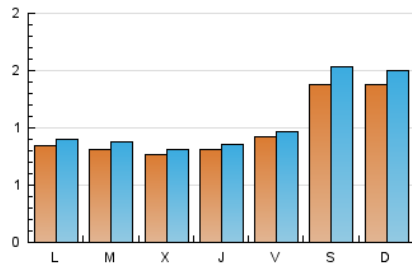

1. Cifras totales y promedios (Nacional e Internacional)

MES - AÑO	NAVEGADORES UNICOS	VISITAS	PAGINAS
Mayo - 2022	2.851	3.309	3.882
PROMEDIO DIARIO	99	107	125
PROMEDIO LUNES-VIERNES	83	89	107
PROMEDIO SABADO-DOMINGO	138	151	169
PAGINAS / VISITAS	1,17		
DURACION MEDIA VISITAS	0:00:36		
DURACION MEDIA PAGINAS	0:03:31		

2. Secciones (Nacional e Internacional)

	PAGINAS	%
HOME	116	2.99 %
RESTO	3.766	97.01 %

3. Por día del mes (Nacional e Internacional)

Día	N. únicos	Visitas	Páginas	Día	N. únicos	Visitas	Páginas	Día	N. únicos	Visitas	Páginas
1	82	89	95	11	72	80	100	21	152	165	189
2	57	62	75	12	85	89	106	22	180	197	224
3	53	56	72	13	88	92	100	23	96	101	118
4	61	62	75	14	140	163	186	24	82	88	97
5	52	55	60	15	169	184	204	25	67	71	75
6	71	79	88	16	91	94	111	26	86	90	102
7	106	116	125	17	104	114	145	27	86	93	104
8	99	107	120	18	107	111	124	28	155	167	191
9	86	94	178	19	99	108	125	29	161	174	189
10	74	84	115	20	121	125	151	30	93	100	123
								31	93	99	115

4. Gráficas (Nacional e Internacional)

4.1 Por día de la semana (promedio)

N. únicos / Visitas (x 100)

Páginas (x 100)

4.2 Por franja horaria (promedio)

Visitas_ (x 1000)

Páginas (x 1000)

4.3 Por meses