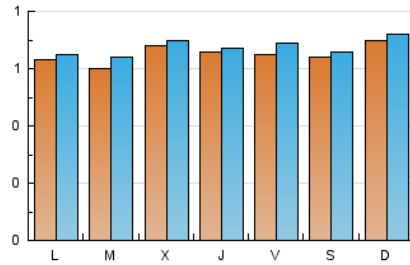

4. Gráficas (Nacional)

4.1 Por día de la semana (promedio)

N. únicos / Visitas (x 100)