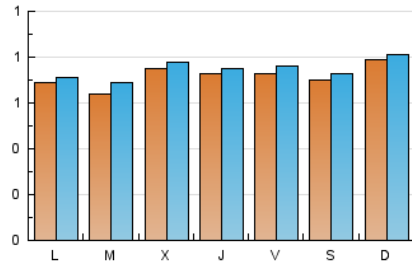

4. Gráficas (Nacional e Internacional)

4.1 Por día de la semana (promedio)

N. únicos / Visitas (x 100)