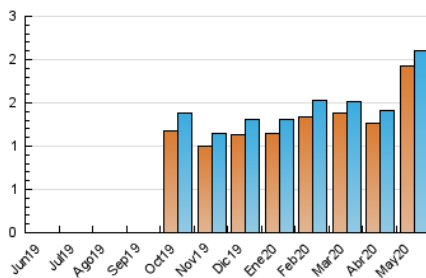

#### 3. Por día del mes (Nacional)

Día	N. únicos	Visitas	Páginas	Día	N. únicos	Visitas	Páginas	Día	N. únicos	Visitas	Páginas
1	65	70	115	11	60	62	113	21	74	75	114
2	60	62	111	12	64	76	173	22	78	81	124
3	51	52	90	13	59	60	87	23	59	63	122
4	53	55	102	14	64	64	107	24	52	53	98
5	47	49	81	15	55	59	113	25	84	86	138
6	73	77	120	16	60	64	111	26	70	74	125
7	63	66	115	17	76	79	123	27	75	78	119
8	72	74	125	18	53	55	83	28	62	64	103
9	67	67	104	19	57	58	107	29	57	59	111
10	70	72	112	20	63	66	116	30	72	74	126
								31	99	103	172

##### 4.1 Por día de la semana (promedio)

N. únicos / Visitas (x 100)

Páginas (x 100)

##### 4.2 Por franja horaria (promedio)

Visitas (x 1000)

Páginas (x 1000)

##### 4.3 Por meses

N. únicos / Visitas (x 1000)

Páginas (x 1000)