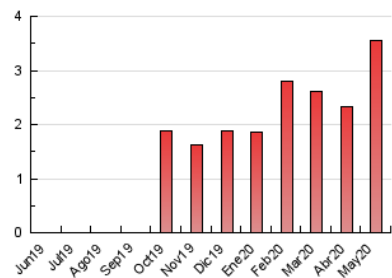

#### 3. Por día del mes (Nacional)

Día	N. únicos	Visitas	Páginas	Día	N. únicos	Visitas	Páginas	Día	N. únicos	Visitas	Páginas
1	65	70	115	11	60	62	113	21	74	75	114
2	60	62	111	12	64	76	173	22	78	81	124
3	51	52	90	13	59	60	87	23	59	63	122
4	53	55	102	14	64	64	107	24	52	53	98
5	47	49	81	15	55	59	113	25	84	86	138
6	73	77	120	16	60	64	111	26	70	74	125
7	63	66	115	17	76	79	123	27	75	78	119
8	72	74	125	18	53	55	83	28	62	64	103
9	67	67	104	19	57	58	107	29	57	59	111
10	70	72	112	20	63	66	116	30	72	74	126
								31	99	103	172

##### 4.1 Por día de la semana (promedio)

N. únicos / Visitas (x 100)

Páginas (x 100)

##### 4.2 Por franja horaria (promedio)

Visitas (x 1000)

Páginas (x 1000)

##### 4.3 Por meses

N. únicos / Visitas (x 1000)

Páginas (x 1000)