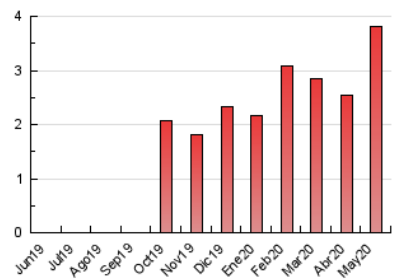

### 3. Por día del mes (Nacional e Internacional)

Día	N. únicos	Visitas	Páginas	Día	N. únicos	Visitas	Páginas	Día	N. únicos	Visitas	Páginas
1	70	75	121	11	78	80	132	21	84	85	124
2	65	67	116	12	68	80	179	22	86	89	133
3	56	58	97	13	64	66	93	23	66	70	131
4	55	57	105	14	68	68	113	24	62	63	110
5	54	57	90	15	58	62	116	25	87	89	141
6	80	84	128	16	62	66	114	26	77	81	132
7	75	78	129	17	83	86	130	27	80	83	125
8	82	84	137	18	56	58	86	28	65	67	107
9	74	74	111	19	58	59	108	29	70	72	125
10	82	84	127	20	76	80	131	30	85	87	139
								31	111	115	186

4. Gráficas (Nacional e Internacional)

4.1 Por día de la semana (promedio)

N. únicos / Visitas (x 100)

Páginas (x 100)

4.2 Por franja horaria (promedio)

Visitas (x 1000)

Páginas (x 1000)

4.3 Por meses

N. únicos / Visitas (x 1000)

Páginas (x 1000)