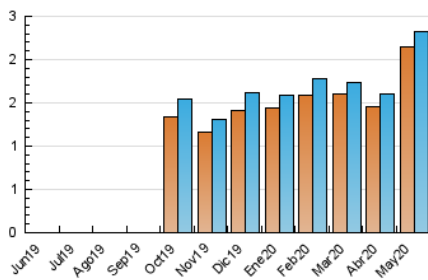

### 3. Por día del mes (Nacional e Internacional)

Día	N. únicos	Visitas	Páginas	Día	N. únicos	Visitas	Páginas	Día	N. únicos	Visitas	Páginas
1	70	75	121	11	78	80	132	21	84	85	124
2	65	67	116	12	68	80	179	22	86	89	133
3	56	58	97	13	64	66	93	23	66	70	131
4	55	57	105	14	68	68	113	24	62	63	110
5	54	57	90	15	58	62	116	25	87	89	141
6	80	84	128	16	62	66	114	26	77	81	132
7	75	78	129	17	83	86	130	27	80	83	125
8	82	84	137	18	56	58	86	28	65	67	107
9	74	74	111	19	58	59	108	29	70	72	125
10	82	84	127	20	76	80	131	30	85	87	139
								31	111	115	186

4. Gráficas (Nacional e Internacional)

4.1 Por día de la semana (promedio)

N. únicos / Visitas (x 100)

Páginas (x 100)

4.2 Por franja horaria (promedio)

Visitas (x 1000)

Páginas (x 1000)

4.3 Por meses

N. únicos / Visitas (x 1000)

Páginas (x 1000)