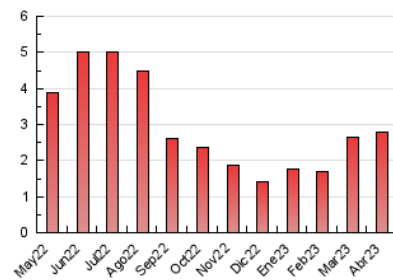

### 3. Por día del mes (Nacional e Internacional)

Día	N. únicos	Visitas	Páginas	Día	N. únicos	Visitas	Páginas	Día	N. únicos	Visitas	Páginas
1	77	79	92	11	66	71	80	21	44	44	50
2	99	102	123	12	63	64	88	22	54	60	62
3	95	100	112	13	75	75	88	23	54	58	76
4	87	94	110	14	51	53	60	24	53	55	63
5	93	96	111	15	50	52	53	25	71	74	86
6	93	95	120	16	82	89	102	26	69	71	93
7	144	153	179	17	53	58	66	27	78	81	97
8	99	101	106	18	62	63	79	28	73	79	84
9	97	100	114	19	69	70	82	29	105	112	128
10	73	78	82	20	56	56	63	30	115	119	143

##### 4.1 Por día de la semana (promedio)

N. únicos / Visitas (x 100)

Páginas (x 100)

##### 4.2 Por franja horaria (promedio)

Visitas\_ (x 1000)

Páginas (x 1000)

##### 4.3 Por meses

N. únicos / Visitas (x 1000)

Páginas (x 1000)