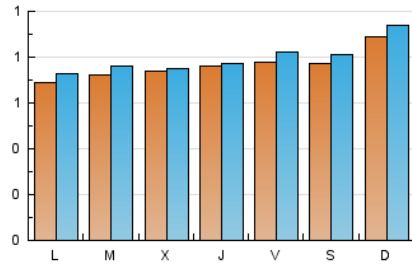

4. Gráficas (Nacional e Internacional)

4.1 Por día de la semana (promedio)

N. únicos / Visitas (x 100)