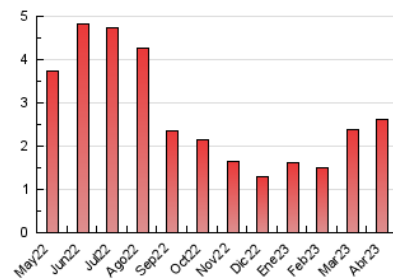

#### 3. Por día del mes (Nacional)

Día	N. únicos	Visitas	Páginas	Día	N. únicos	Visitas	Páginas	Día	N. únicos	Visitas	Páginas
1	72	74	87	11	60	64	72	21	39	39	44
2	97	100	121	12	58	59	83	22	47	53	55
3	84	88	100	13	71	71	84	23	51	55	73
4	82	89	105	14	48	50	57	24	50	52	60
5	88	91	106	15	46	48	49	25	68	71	83
6	85	87	112	16	78	85	98	26	63	64	86
7	132	141	167	17	50	55	63	27	76	79	95
8	89	91	96	18	55	56	72	28	68	74	79
9	86	89	103	19	67	68	80	29	99	106	122
10	64	69	73	20	53	53	56	30	109	113	137

### 4.1 Por día de la semana (promedio)

N. únicos / Visitas (x 100)

Páginas (x 100)

### 4.2 Por franja horaria (promedio)

Visitas\_ (x 1000)

Páginas (x 1000)

### 4.3 Por meses

N. únicos / Visitas (x 1000)

Páginas (x 1000)