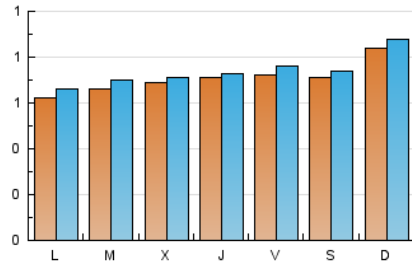

4. Gráficas (Nacional)

4.1 Por día de la semana (promedio)

N. únicos / Visitas (x 100)