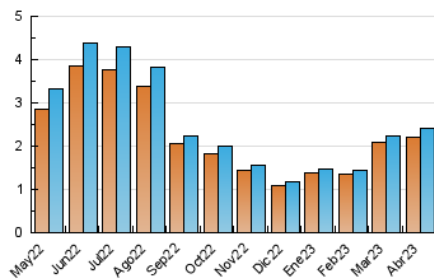

### 3. Por día del mes (Nacional e Internacional)

Día	N. únicos	Visitas	Páginas	Día	N. únicos	Visitas	Páginas	Día	N. únicos	Visitas	Páginas
1	77	79	92	11	66	71	80	21	44	44	50
2	99	102	123	12	63	64	88	22	54	60	62
3	95	100	112	13	75	75	88	23	54	58	76
4	87	94	110	14	51	53	60	24	53	55	63
5	93	96	111	15	50	52	53	25	71	74	86
6	93	95	120	16	82	89	102	26	69	71	93
7	144	153	179	17	53	58	66	27	78	81	97
8	99	101	106	18	62	63	79	28	73	79	84
9	97	100	114	19	69	70	82	29	105	112	128
10	73	78	82	20	56	56	63	30	115	119	143

##### 4.1 Por día de la semana (promedio)

N. únicos / Visitas (x 100)

Páginas (x 100)

##### 4.2 Por franja horaria (promedio)

Visitas\_ (x 1000)

Páginas (x 1000)

##### 4.3 Por meses

N. únicos / Visitas (x 1000)

Páginas (x 1000)