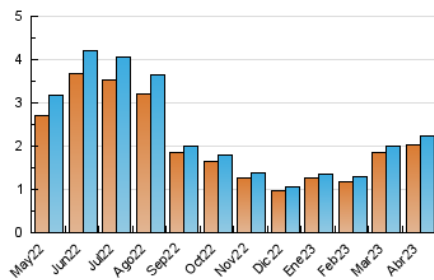

#### 3. Por día del mes (Nacional)

Día	N. únicos	Visitas	Páginas	Día	N. únicos	Visitas	Páginas	Día	N. únicos	Visitas	Páginas
1	72	74	87	11	60	64	72	21	39	39	44
2	97	100	121	12	58	59	83	22	47	53	55
3	84	88	100	13	71	71	84	23	51	55	73
4	82	89	105	14	48	50	57	24	50	52	60
5	88	91	106	15	46	48	49	25	68	71	83
6	85	87	112	16	78	85	98	26	63	64	86
7	132	141	167	17	50	55	63	27	76	79	95
8	89	91	96	18	55	56	72	28	68	74	79
9	86	89	103	19	67	68	80	29	99	106	122
10	64	69	73	20	53	53	56	30	109	113	137

### 4.1 Por día de la semana (promedio)

N. únicos / Visitas (x 100)

Páginas (x 100)

### 4.2 Por franja horaria (promedio)

Visitas\_ (x 1000)

Páginas (x 1000)

### 4.3 Por meses

N. únicos / Visitas (x 1000)

Páginas (x 1000)