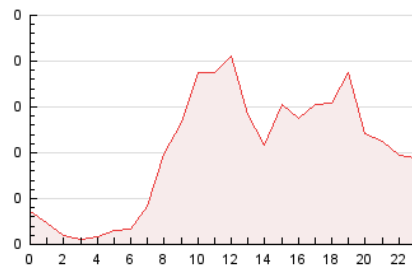

2. Secciones (Nacional)

	PAGINAS	%
HOME	45	1.85 %
RESTO	2.384	98.15 %

3. Por día del mes (Nacional)

Día	N. únicos	Visitas	Páginas	Día	N. únicos	Visitas	Páginas	Día	N. únicos	Visitas	Páginas
1	43	44	49	11	77	85	105	21	38	39	47
2	45	46	51	12	63	70	90	22	39	40	45
3	32	33	37	13	59	59	63	23	38	40	46
4	41	45	59	14	103	115	138	24	72	74	90
5	43	43	69	15	163	171	227	25	44	47	57
6	48	51	67	16	154	167	184	26	60	63	73
7	45	45	62	17	119	130	154	27	48	52	55
8	59	64	79	18	75	80	87	28	53	55	64
9	73	79	91	19	29	30	32	29	61	66	82
10	81	88	99	20	29	31	38	30	76	81	89

4. Gráficas (Nacional)

4.1 Por día de la semana (promedio)

N. únicos / Visitas (x 100)

Páginas (x 100)

4.2 Por franja horaria (promedio)

Visitas__ (x 1000)

Páginas (x 1000)

4.3 Por meses