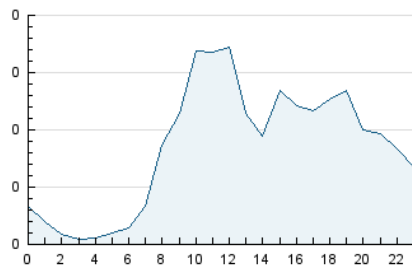

2. Secciones (Nacional)

	PAGINAS	%
HOME	45	1.85 %
RESTO	2.384	98.15 %

3. Por día del mes (Nacional)

Día	N. únicos	Visitas	Páginas	Día	N. únicos	Visitas	Páginas	Día	N. únicos	Visitas	Páginas
1	43	44	49	11	77	85	105	21	38	39	47
2	45	46	51	12	63	70	90	22	39	40	45
3	32	33	37	13	59	59	63	23	38	40	46
4	41	45	59	14	103	115	138	24	72	74	90
5	43	43	69	15	163	171	227	25	44	47	57
6	48	51	67	16	154	167	184	26	60	63	73
7	45	45	62	17	119	130	154	27	48	52	55
8	59	64	79	18	75	80	87	28	53	55	64
9	73	79	91	19	29	30	32	29	61	66	82
10	81	88	99	20	29	31	38	30	76	81	89

4. Gráficas (Nacional)

4.1 Por día de la semana (promedio)

N. únicos / Visitas (x 100)

Páginas (x 100)

4.2 Por franja horaria (promedio)

Visitas__ (x 1000)

Páginas (x 1000)

4.3 Por meses