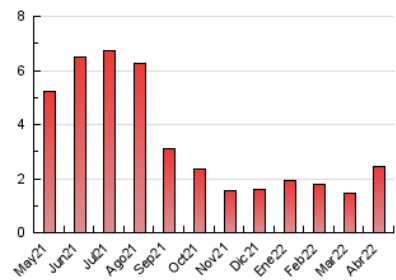

1. Cifras totales y promedios (Nacional)

MES - AÑO	NAVEGADORES UNICOS	VISITAS	PAGINAS
Abril - 2022	1.791	2.033	2.429
PROMEDIO DIARIO	64	68	81
PROMEDIO LUNES-VIERNES	58	62	76
PROMEDIO SABADO-DOMINGO	77	82	93
PAGINAS / VISITAS	1,19		
DURACION MEDIA VISITAS	0:00:37		
DURACION MEDIA PAGINAS	0:03:11		

2. Secciones (Nacional)

	PAGINAS	%
HOME	45	1.85 %
RESTO	2.384	98.15 %

3. Por día del mes (Nacional)

Día	N. únicos	Visitas	Páginas	Día	N. únicos	Visitas	Páginas	Día	N. únicos	Visitas	Páginas
1	43	44	49	11	77	85	105	21	38	39	47
2	45	46	51	12	63	70	90	22	39	40	45
3	32	33	37	13	59	59	63	23	38	40	46
4	41	45	59	14	103	115	138	24	72	74	90
5	43	43	69	15	163	171	227	25	44	47	57
6	48	51	67	16	154	167	184	26	60	63	73
7	45	45	62	17	119	130	154	27	48	52	55
8	59	64	79	18	75	80	87	28	53	55	64
9	73	79	91	19	29	30	32	29	61	66	82
10	81	88	99	20	29	31	38	30	76	81	89

4. Gráficas (Nacional)

4.1 Por día de la semana (promedio)

N. únicos / Visitas (x 100)

Páginas (x 100)

4.2 Por franja horaria (promedio)

Visitas__ (x 1000)

Páginas (x 1000)

4.3 Por meses

N. únicos / Visitas (x 1000)

Páginas (x 1000)

5. Observaciones

Este Medio Electrónico de Comunicación ha sido medido por la herramienta Google Analytics de Google

6. Definiciones básicas (Para más información ver Normas Técnicas para el Control de los Medios Electrónicos de Comunicación)