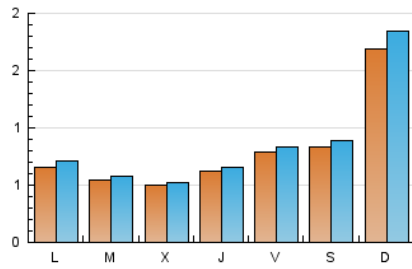

1. Cifras totales y promedios (Nacional e Internacional)

MES - AÑO	NAVEGADORES UNICOS	VISITAS	PAGINAS
Abril - 2022	2.293	2.577	3.371
PROMEDIO DIARIO	80	86	112
PROMEDIO LUNES-VIERNES	63	67	81
PROMEDIO SABADO-DOMINGO	121	131	186
PAGINAS / VISITAS	1,31		
DURACION MEDIA VISITAS	0:00:32		
DURACION MEDIA PAGINAS	0:01:43		

2. Secciones (Nacional e Internacional)

	PAGINAS	%
HOME	96	2.85 %
RESTO	3.275	97.15 %

3. Por día del mes (Nacional e Internacional)

Día	N. únicos	Visitas	Páginas	Día	N. únicos	Visitas	Páginas	Día	N. únicos	Visitas	Páginas
1	53	54	59	11	83	91	113	21	39	40	48
2	52	53	59	12	67	74	95	22	48	49	54
3	40	41	46	13	62	62	66	23	43	45	51
4	52	56	70	14	105	117	140	24	78	80	96
5	49	49	75	15	166	174	230	25	50	53	63
6	52	55	71	16	162	175	194	26	66	69	79
7	47	47	65	17	473	524	938	27	53	57	60
8	62	67	82	18	79	84	91	28	56	58	67
9	78	84	96	19	37	38	40	29	65	70	86
10	85	92	103	20	31	33	40	30	81	86	94

4. Gráficas (Nacional e Internacional)

4.1 Por día de la semana (promedio)

N. únicos / Visitas (x 100)

Páginas (x 100)

4.2 Por franja horaria (promedio)

Visitas_ (x 1000)

Páginas (x 1000)

4.3 Por meses