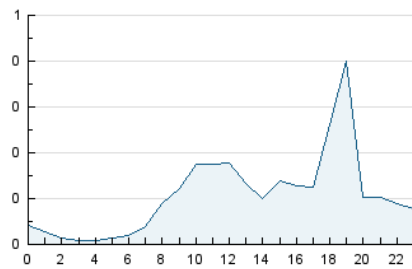

2. Secciones (Nacional e Internacional)

	PAGINAS	%
HOME	96	2.85 %
RESTO	3.275	97.15 %

3. Por día del mes (Nacional e Internacional)

Día	N. únicos	Visitas	Páginas	Día	N. únicos	Visitas	Páginas	Día	N. únicos	Visitas	Páginas
1	53	54	59	11	83	91	113	21	39	40	48
2	52	53	59	12	67	74	95	22	48	49	54
3	40	41	46	13	62	62	66	23	43	45	51
4	52	56	70	14	105	117	140	24	78	80	96
5	49	49	75	15	166	174	230	25	50	53	63
6	52	55	71	16	162	175	194	26	66	69	79
7	47	47	65	17	473	524	938	27	53	57	60
8	62	67	82	18	79	84	91	28	56	58	67
9	78	84	96	19	37	38	40	29	65	70	86
10	85	92	103	20	31	33	40	30	81	86	94

4. Gráficas (Nacional e Internacional)

4.1 Por día de la semana (promedio)

N. únicos / Visitas (x 100)

Páginas (x 100)

4.2 Por franja horaria (promedio)

Visitas_ (x 1000)

Páginas (x 1000)

4.3 Por meses