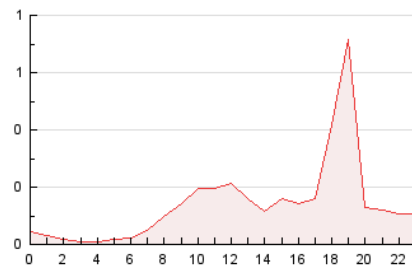

2. Secciones (Nacional e Internacional)

	PAGINAS	%
HOME	96	2.85 %
RESTO	3.275	97.15 %

3. Por día del mes (Nacional e Internacional)

Día	N. únicos	Visitas	Páginas	Día	N. únicos	Visitas	Páginas	Día	N. únicos	Visitas	Páginas
1	53	54	59	11	83	91	113	21	39	40	48
2	52	53	59	12	67	74	95	22	48	49	54
3	40	41	46	13	62	62	66	23	43	45	51
4	52	56	70	14	105	117	140	24	78	80	96
5	49	49	75	15	166	174	230	25	50	53	63
6	52	55	71	16	162	175	194	26	66	69	79
7	47	47	65	17	473	524	938	27	53	57	60
8	62	67	82	18	79	84	91	28	56	58	67
9	78	84	96	19	37	38	40	29	65	70	86
10	85	92	103	20	31	33	40	30	81	86	94

4. Gráficas (Nacional e Internacional)

4.1 Por día de la semana (promedio)

N. únicos / Visitas (x 100)

Páginas (x 100)

4.2 Por franja horaria (promedio)

Visitas_ (x 1000)

Páginas (x 1000)

4.3 Por meses