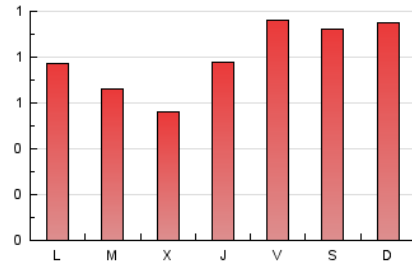

1. Cifras totales y promedios (Nacional)

MES - AÑO	NAVEGADORES UNICOS	VISITAS	PAGINAS
Abril - 2022	1.791	2.033	2.429
PROMEDIO DIARIO	64	68	81
PROMEDIO LUNES-VIERNES	58	62	76
PROMEDIO SABADO-DOMINGO	77	82	93
PAGINAS / VISITAS	1,19		
DURACION MEDIA VISITAS	0:00:37		
DURACION MEDIA PAGINAS	0:03:11		

2. Secciones (Nacional)

	PAGINAS	%
HOME	45	1.85 %
RESTO	2.384	98.15 %

3. Por día del mes (Nacional)

Día	N. únicos	Visitas	Páginas	Día	N. únicos	Visitas	Páginas	Día	N. únicos	Visitas	Páginas
1	43	44	49	11	77	85	105	21	38	39	47
2	45	46	51	12	63	70	90	22	39	40	45
3	32	33	37	13	59	59	63	23	38	40	46
4	41	45	59	14	103	115	138	24	72	74	90
5	43	43	69	15	163	171	227	25	44	47	57
6	48	51	67	16	154	167	184	26	60	63	73
7	45	45	62	17	119	130	154	27	48	52	55
8	59	64	79	18	75	80	87	28	53	55	64
9	73	79	91	19	29	30	32	29	61	66	82
10	81	88	99	20	29	31	38	30	76	81	89

4. Gráficas (Nacional)

4.1 Por día de la semana (promedio)

N. únicos / Visitas (x 100)

Páginas (x 100)

4.2 Por franja horaria (promedio)

Visitas__ (x 1000)

Páginas (x 1000)

4.3 Por meses