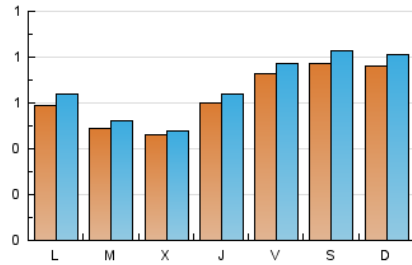

1. Cifras totales y promedios (Nacional)

MES - AÑO	NAVEGADORES UNICOS	VISITAS	PAGINAS
Abril - 2022	1.791	2.033	2.429
PROMEDIO DIARIO	64	68	81
PROMEDIO LUNES-VIERNES	58	62	76
PROMEDIO SABADO-DOMINGO	77	82	93
PAGINAS / VISITAS	1,19		
DURACION MEDIA VISITAS	0:00:37		
DURACION MEDIA PAGINAS	0:03:11		

2. Secciones (Nacional)

	PAGINAS	%
HOME	45	1.85 %
RESTO	2.384	98.15 %

3. Por día del mes (Nacional)

Día	N. únicos	Visitas	Páginas	Día	N. únicos	Visitas	Páginas	Día	N. únicos	Visitas	Páginas
1	43	44	49	11	77	85	105	21	38	39	47
2	45	46	51	12	63	70	90	22	39	40	45
3	32	33	37	13	59	59	63	23	38	40	46
4	41	45	59	14	103	115	138	24	72	74	90
5	43	43	69	15	163	171	227	25	44	47	57
6	48	51	67	16	154	167	184	26	60	63	73
7	45	45	62	17	119	130	154	27	48	52	55
8	59	64	79	18	75	80	87	28	53	55	64
9	73	79	91	19	29	30	32	29	61	66	82
10	81	88	99	20	29	31	38	30	76	81	89

4. Gráficas (Nacional)

4.1 Por día de la semana (promedio)

N. únicos / Visitas (x 100)

Páginas (x 100)

4.2 Por franja horaria (promedio)

Visitas__ (x 1000)

Páginas (x 1000)

4.3 Por meses