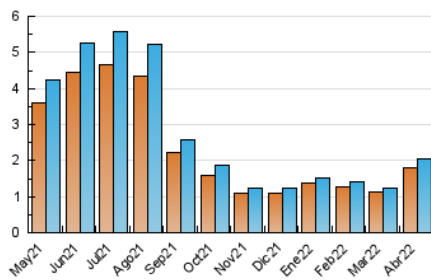

2. Secciones (Nacional)

	PAGINAS	%
HOME	45	1.85 %
RESTO	2.384	98.15 %

3. Por día del mes (Nacional)

Día	N. únicos	Visitas	Páginas	Día	N. únicos	Visitas	Páginas	Día	N. únicos	Visitas	Páginas
1	43	44	49	11	77	85	105	21	38	39	47
2	45	46	51	12	63	70	90	22	39	40	45
3	32	33	37	13	59	59	63	23	38	40	46
4	41	45	59	14	103	115	138	24	72	74	90
5	43	43	69	15	163	171	227	25	44	47	57
6	48	51	67	16	154	167	184	26	60	63	73
7	45	45	62	17	119	130	154	27	48	52	55
8	59	64	79	18	75	80	87	28	53	55	64
9	73	79	91	19	29	30	32	29	61	66	82
10	81	88	99	20	29	31	38	30	76	81	89

4. Gráficas (Nacional)

4.1 Por día de la semana (promedio)

N. únicos / Visitas (x 100)

Páginas (x 100)

4.2 Por franja horaria (promedio)

Visitas__ (x 1000)

Páginas (x 1000)

4.3 Por meses

N. únicos / Visitas (x 1000)

Páginas (x 1000)

5. Observaciones

Este Medio Electrónico de Comunicación ha sido medido por la herramienta Google Analytics de Google

6. Definiciones básicas (Para más información ver Normas Técnicas para el Control de los Medios Electrónicos de Comunicación)

Visita:

Una secuencia ininterrumpida de páginas servidas a un usuario válido. Si dicho usuario no realiza peticiones de páginas en un periodo de tiempo (30 min) la siguiente petición constituirá el inicio de una nueva visita.