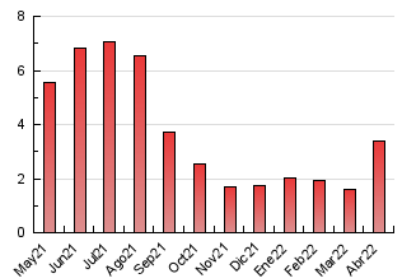

Páginas (x 1000)