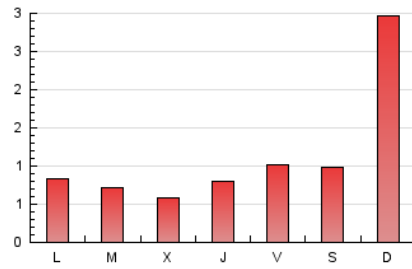

1. Cifras totales y promedios (Nacional e Internacional)

MES - AÑO	NAVEGADORES UNICOS	VISITAS	PAGINAS
Abril - 2022	2.293	2.577	3.371
PROMEDIO DIARIO	80	86	112
PROMEDIO LUNES-VIERNES	63	67	81
PROMEDIO SABADO-DOMINGO	121	131	186
PAGINAS / VISITAS	1,31		
DURACION MEDIA VISITAS	0:00:32		
DURACION MEDIA PAGINAS	0:01:43		

2. Secciones (Nacional e Internacional)

	PAGINAS	%
HOME	96	2.85 %
RESTO	3.275	97.15 %

3. Por día del mes (Nacional e Internacional)

Día	N. únicos	Visitas	Páginas	Día	N. únicos	Visitas	Páginas	Día	N. únicos	Visitas	Páginas
1	53	54	59	11	83	91	113	21	39	40	48
2	52	53	59	12	67	74	95	22	48	49	54
3	40	41	46	13	62	62	66	23	43	45	51
4	52	56	70	14	105	117	140	24	78	80	96
5	49	49	75	15	166	174	230	25	50	53	63
6	52	55	71	16	162	175	194	26	66	69	79
7	47	47	65	17	473	524	938	27	53	57	60
8	62	67	82	18	79	84	91	28	56	58	67
9	78	84	96	19	37	38	40	29	65	70	86
10	85	92	103	20	31	33	40	30	81	86	94

4. Gráficas (Nacional e Internacional)

4.1 Por día de la semana (promedio)

N. únicos / Visitas (x 100)

Páginas (x 100)

4.2 Por franja horaria (promedio)

Visitas_ (x 1000)

Páginas (x 1000)

4.3 Por meses