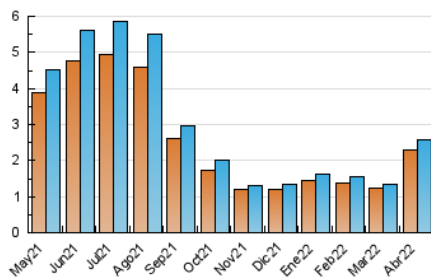

4.3 Por meses

N. únicos / Visitas (x 1000)