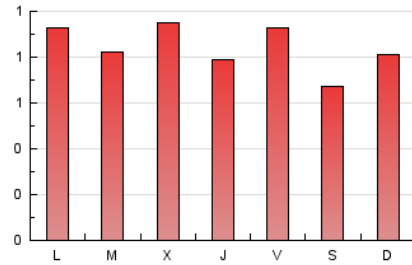

1. Cifras totales y promedios (Nacional e Internacional)

MES - AÑO	NAVEGADORES UNICOS	VISITAS	PAGINAS
Abril - 2020	1.457	1.601	2.532
PROMEDIO DIARIO	51	53	84
PROMEDIO LUNES-VIERNES	53	56	88
PROMEDIO SABADO-DOMINGO	45	46	74
PAGINAS / VISITAS	1,58		
DURACION MEDIA VISITAS	0:00:47		
DURACION MEDIA PAGINAS	0:01:20		

2. Secciones (Nacional e Internacional)

	PAGINAS	%
HOME	108	4.27 %
RESTO	2.424	95.73 %

3. Por día del mes (Nacional e Internacional)

Día	N. únicos	Visitas	Páginas	Día	N. únicos	Visitas	Páginas	Día	N. únicos	Visitas	Páginas
1	74	76	115	11	45	45	68	21	47	48	77
2	35	36	54	12	48	55	97	22	40	42	64
3	51	53	81	13	58	67	93	23	50	50	80
4	30	30	46	14	49	50	71	24	55	57	93
5	39	39	76	15	52	54	80	25	62	65	104
6	66	66	120	16	40	42	69	26	57	58	81
7	50	51	76	17	50	52	106	27	56	57	72
8	67	73	111	18	35	35	51	28	59	60	104
9	47	53	72	19	43	44	70	29	62	65	105
10	43	45	90	20	59	65	87	30	62	68	119

4. Gráficas (Nacional e Internacional)

4.1 Por día de la semana (promedio)

N. únicos / Visitas (x 100)

Páginas (x 100)

4.2 Por franja horaria (promedio)

Visitas (x 1000)

Páginas (x 1000)

4.3 Por meses