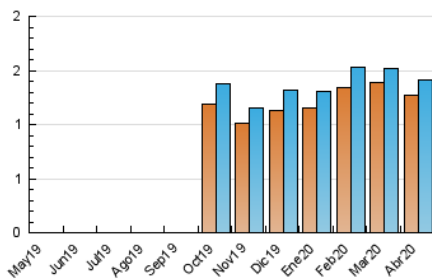

4.3 Por meses

N. únicos / Visitas (x 1000)