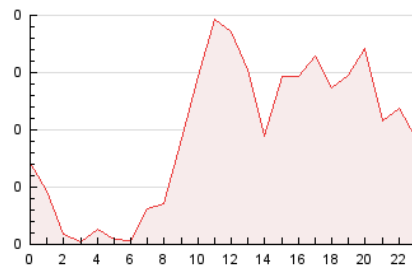

2. Secciones (Nacional)

	PAGINAS	%
HOME	90	3.88 %
RESTO	2.228	96.12 %

3. Por día del mes (Nacional)

Día	N. únicos	Visitas	Páginas	Día	N. únicos	Visitas	Páginas	Día	N. únicos	Visitas	Páginas
1	66	68	107	11	42	42	65	21	44	45	73
2	33	34	52	12	46	53	95	22	34	36	56
3	49	51	79	13	38	47	69	23	45	45	74
4	29	29	45	14	43	44	61	24	47	49	84
5	36	36	73	15	47	49	75	25	55	58	97
6	59	59	113	16	36	38	64	26	41	42	65
7	48	49	74	17	48	50	104	27	47	48	62
8	51	57	94	18	30	30	46	28	54	55	98
9	35	40	59	19	41	42	68	29	52	55	93
10	37	39	83	20	48	54	76	30	57	63	114

4. Gráficas (Nacional)

4.1 Por día de la semana (promedio)

N. únicos / Visitas (x 100)

Páginas (x 100)

4.2 Por franja horaria (promedio)

Visitas (x 1000)

Páginas (x 1000)

4.3 Por meses