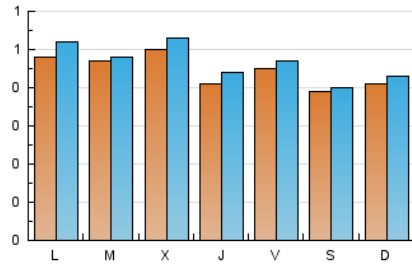

1. Cifras totales y promedios (Nacional)

MES - AÑO	NAVEGADORES UNICOS	VISITAS	PAGINAS
Abril - 2020	1.265	1.407	2.318
PROMEDIO DIARIO	45	47	77
PROMEDIO LUNES-VIERNES	46	49	80
PROMEDIO SABADO-DOMINGO	40	42	69
PAGINAS / VISITAS	1,65		
DURACION MEDIA VISITAS	0:00:52		
DURACION MEDIA PAGINAS	0:01:21		

2. Secciones (Nacional)

	PAGINAS	%
HOME	90	3.88 %
RESTO	2.228	96.12 %

3. Por día del mes (Nacional)

Día	N. únicos	Visitas	Páginas	Día	N. únicos	Visitas	Páginas	Día	N. únicos	Visitas	Páginas
1	66	68	107	11	42	42	65	21	44	45	73
2	33	34	52	12	46	53	95	22	34	36	56
3	49	51	79	13	38	47	69	23	45	45	74
4	29	29	45	14	43	44	61	24	47	49	84
5	36	36	73	15	47	49	75	25	55	58	97
6	59	59	113	16	36	38	64	26	41	42	65
7	48	49	74	17	48	50	104	27	47	48	62
8	51	57	94	18	30	30	46	28	54	55	98
9	35	40	59	19	41	42	68	29	52	55	93
10	37	39	83	20	48	54	76	30	57	63	114

4. Gráficas (Nacional)

4.1 Por día de la semana (promedio)

N. únicos / Visitas (x 100)

Páginas (x 100)

4.2 Por franja horaria (promedio)

Visitas (x 1000)

Páginas (x 1000)

4.3 Por meses