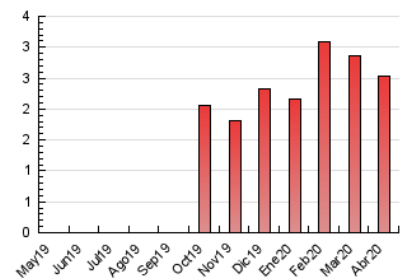

Páginas (x 1000)