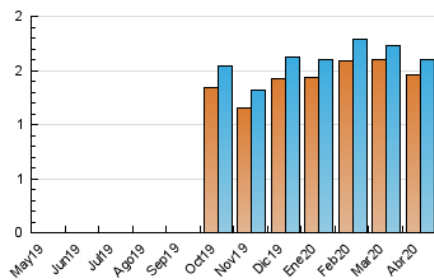

4.3 Por meses

N. únicos / Visitas (x 1000)