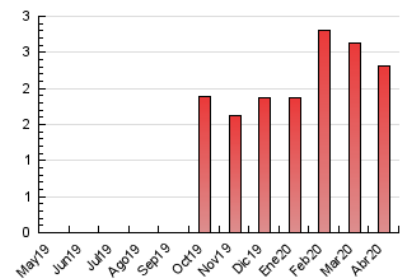

Páginas (x 1000)