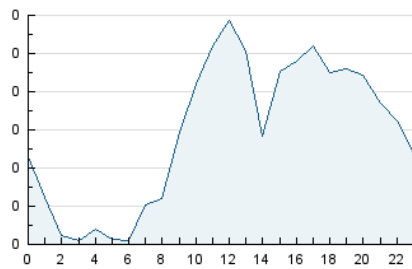

2. Secciones (Nacional)

	PAGINAS	%
HOME	90	3.88 %
RESTO	2.228	96.12 %

3. Por día del mes (Nacional)

Día	N. únicos	Visitas	Páginas	Día	N. únicos	Visitas	Páginas	Día	N. únicos	Visitas	Páginas
1	66	68	107	11	42	42	65	21	44	45	73
2	33	34	52	12	46	53	95	22	34	36	56
3	49	51	79	13	38	47	69	23	45	45	74
4	29	29	45	14	43	44	61	24	47	49	84
5	36	36	73	15	47	49	75	25	55	58	97
6	59	59	113	16	36	38	64	26	41	42	65
7	48	49	74	17	48	50	104	27	47	48	62
8	51	57	94	18	30	30	46	28	54	55	98
9	35	40	59	19	41	42	68	29	52	55	93
10	37	39	83	20	48	54	76	30	57	63	114

4. Gráficas (Nacional)

4.1 Por día de la semana (promedio)

N. únicos / Visitas (x 100)

Páginas (x 100)

4.2 Por franja horaria (promedio)

Visitas (x 1000)

Páginas (x 1000)

4.3 Por meses

Visita:

Una secuencia ininterrumpida de páginas servidas a un usuario válido. Si dicho usuario no realiza peticiones de páginas en un periodo de tiempo (30 min) la siguiente petición constituirá el inicio de una nueva visita.