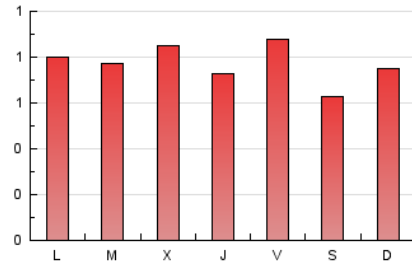

1. Cifras totales y promedios (Nacional)

MES - AÑO	NAVEGADORES UNICOS	VISITAS	PAGINAS
Abril - 2020	1.265	1.407	2.318
PROMEDIO DIARIO	45	47	77
PROMEDIO LUNES-VIERNES	46	49	80
PROMEDIO SABADO-DOMINGO	40	42	69
PAGINAS / VISITAS	1,65		
DURACION MEDIA VISITAS	0:00:52		
DURACION MEDIA PAGINAS	0:01:21		

2. Secciones (Nacional)

	PAGINAS	%
HOME	90	3.88 %
RESTO	2.228	96.12 %

3. Por día del mes (Nacional)

Día	N. únicos	Visitas	Páginas	Día	N. únicos	Visitas	Páginas	Día	N. únicos	Visitas	Páginas
1	66	68	107	11	42	42	65	21	44	45	73
2	33	34	52	12	46	53	95	22	34	36	56
3	49	51	79	13	38	47	69	23	45	45	74
4	29	29	45	14	43	44	61	24	47	49	84
5	36	36	73	15	47	49	75	25	55	58	97
6	59	59	113	16	36	38	64	26	41	42	65
7	48	49	74	17	48	50	104	27	47	48	62
8	51	57	94	18	30	30	46	28	54	55	98
9	35	40	59	19	41	42	68	29	52	55	93
10	37	39	83	20	48	54	76	30	57	63	114

4. Gráficas (Nacional)

4.1 Por día de la semana (promedio)

N. únicos / Visitas (x 100)

Páginas (x 100)

4.2 Por franja horaria (promedio)

Visitas (x 1000)

Páginas (x 1000)

4.3 Por meses