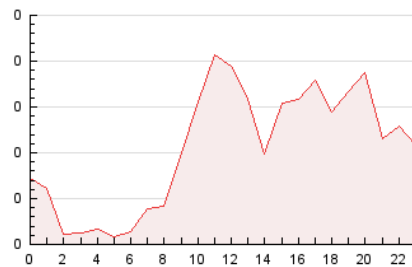

2. Secciones (Nacional e Internacional)

	PAGINAS	%
HOME	108	4.27 %
RESTO	2.424	95.73 %

3. Por día del mes (Nacional e Internacional)

Día	N. únicos	Visitas	Páginas	Día	N. únicos	Visitas	Páginas	Día	N. únicos	Visitas	Páginas
1	74	76	115	11	45	45	68	21	47	48	77
2	35	36	54	12	48	55	97	22	40	42	64
3	51	53	81	13	58	67	93	23	50	50	80
4	30	30	46	14	49	50	71	24	55	57	93
5	39	39	76	15	52	54	80	25	62	65	104
6	66	66	120	16	40	42	69	26	57	58	81
7	50	51	76	17	50	52	106	27	56	57	72
8	67	73	111	18	35	35	51	28	59	60	104
9	47	53	72	19	43	44	70	29	62	65	105
10	43	45	90	20	59	65	87	30	62	68	119

4. Gráficas (Nacional e Internacional)

4.1 Por día de la semana (promedio)

N. únicos / Visitas (x 100)

Páginas (x 100)

4.2 Por franja horaria (promedio)

Visitas (x 1000)

Páginas (x 1000)

4.3 Por meses