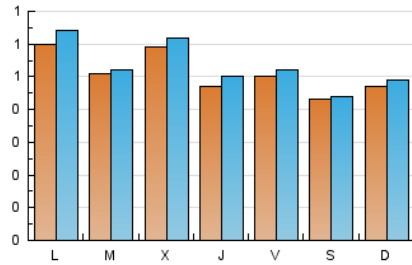

1. Cifras totales y promedios (Nacional e Internacional)

MES - AÑO	NAVEGADORES UNICOS	VISITAS	PAGINAS
Abril - 2020	1.457	1.601	2.532
PROMEDIO DIARIO	51	53	84
PROMEDIO LUNES-VIERNES	53	56	88
PROMEDIO SABADO-DOMINGO	45	46	74
PAGINAS / VISITAS	1,58		
DURACION MEDIA VISITAS	0:00:47		
DURACION MEDIA PAGINAS	0:01:20		

2. Secciones (Nacional e Internacional)

	PAGINAS	%
HOME	108	4.27 %
RESTO	2.424	95.73 %

3. Por día del mes (Nacional e Internacional)

Día	N. únicos	Visitas	Páginas	Día	N. únicos	Visitas	Páginas	Día	N. únicos	Visitas	Páginas
1	74	76	115	11	45	45	68	21	47	48	77
2	35	36	54	12	48	55	97	22	40	42	64
3	51	53	81	13	58	67	93	23	50	50	80
4	30	30	46	14	49	50	71	24	55	57	93
5	39	39	76	15	52	54	80	25	62	65	104
6	66	66	120	16	40	42	69	26	57	58	81
7	50	51	76	17	50	52	106	27	56	57	72
8	67	73	111	18	35	35	51	28	59	60	104
9	47	53	72	19	43	44	70	29	62	65	105
10	43	45	90	20	59	65	87	30	62	68	119

4. Gráficas (Nacional e Internacional)

4.1 Por día de la semana (promedio)

N. únicos / Visitas (x 100)

Páginas (x 100)

4.2 Por franja horaria (promedio)

Visitas (x 1000)

Páginas (x 1000)

4.3 Por meses