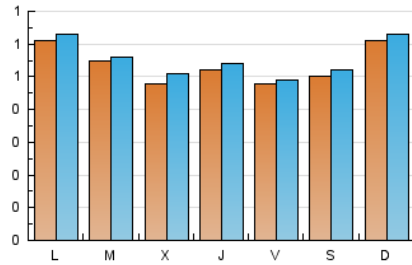

4. Gráficas (Nacional e Internacional)

4.1 Por día de la semana (promedio)

N. únicos / Visitas (x 100)