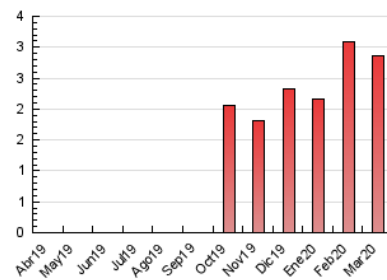

Páginas (x 1000)