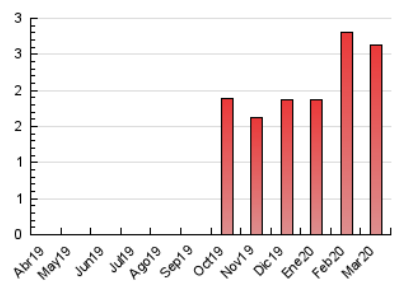

#### 3. Por día del mes (Nacional)

Día	N. únicos	Visitas	Páginas	Día	N. únicos	Visitas	Páginas	Día	N. únicos	Visitas	Páginas
1	60	62	101	11	37	44	73	21	45	46	79
2	53	56	98	12	37	40	64	22	62	64	106
3	47	50	103	13	24	25	43	23	66	67	113
4	29	31	42	14	30	33	59	24	46	47	86
5	30	34	56	15	34	35	61	25	50	51	91
6	36	37	99	16	38	39	68	26	58	58	78
7	49	52	104	17	46	48	77	27	41	42	73
8	59	64	108	18	51	53	83	28	55	57	102
9	42	43	75	19	61	61	98	29	63	63	107
10	36	36	62	20	61	62	128	30	59	61	108
								31	51	52	78

##### 4.1 Por día de la semana (promedio)

N. únicos / Visitas (x 100)

Páginas (x 100)

##### 4.2 Por franja horaria (promedio)

Visitas (x 1000)

Páginas (x 1000)

##### 4.3 Por meses

N. únicos / Visitas (x 1000)

Páginas (x 1000)