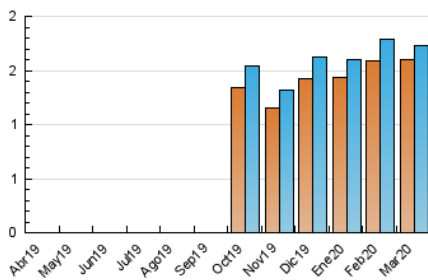

### 3. Por día del mes (Nacional e Internacional)

Día	N. únicos	Visitas	Páginas	Día	N. únicos	Visitas	Páginas	Día	N. únicos	Visitas	Páginas
1	67	69	108	11	50	57	86	21	48	49	82
2	64	67	109	12	38	41	65	22	72	74	116
3	52	55	108	13	27	28	47	23	73	74	121
4	34	36	47	14	31	34	60	24	59	60	102
5	34	38	61	15	40	41	67	25	53	54	94
6	45	46	109	16	43	44	73	26	66	66	87
7	59	62	115	17	56	58	87	27	46	48	79
8	63	68	112	18	53	55	87	28	60	62	107
9	49	50	85	19	71	71	108	29	65	65	109
10	41	41	69	20	72	73	139	30	76	78	125
								31	67	68	94

4. Gráficas (Nacional e Internacional)

4.1 Por día de la semana (promedio)

N. únicos / Visitas (x 100)

Páginas (x 100)

4.2 Por franja horaria (promedio)

Visitas (x 1000)

Páginas (x 1000)

4.3 Por meses

N. únicos / Visitas (x 1000)

Páginas (x 1000)