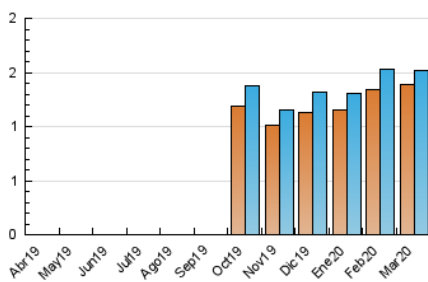

#### 3. Por día del mes (Nacional)

Día	N. únicos	Visitas	Páginas	Día	N. únicos	Visitas	Páginas	Día	N. únicos	Visitas	Páginas
1	60	62	101	11	37	44	73	21	45	46	79
2	53	56	98	12	37	40	64	22	62	64	106
3	47	50	103	13	24	25	43	23	66	67	113
4	29	31	42	14	30	33	59	24	46	47	86
5	30	34	56	15	34	35	61	25	50	51	91
6	36	37	99	16	38	39	68	26	58	58	78
7	49	52	104	17	46	48	77	27	41	42	73
8	59	64	108	18	51	53	83	28	55	57	102
9	42	43	75	19	61	61	98	29	63	63	107
10	36	36	62	20	61	62	128	30	59	61	108
								31	51	52	78

##### 4.1 Por día de la semana (promedio)

N. únicos / Visitas (x 100)

Páginas (x 100)

##### 4.2 Por franja horaria (promedio)

Visitas (x 1000)

Páginas (x 1000)

##### 4.3 Por meses

N. únicos / Visitas (x 1000)

Páginas (x 1000)