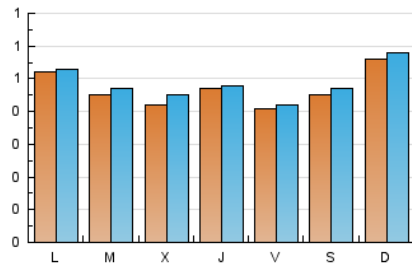

4. Gráficas (Nacional)

4.1 Por día de la semana (promedio)

N. únicos / Visitas (x 100)