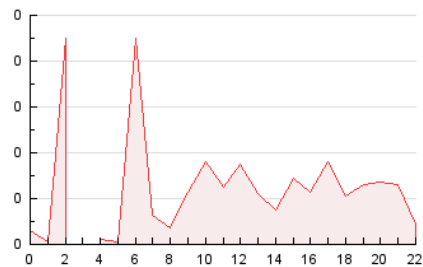

2. Secciones (Nacional)

	PAGINAS	%
HOME	31	2.73 %
RESTO	1.105	97.27 %

3. Por día del mes (Nacional)

Día	N. únicos	Visitas	Páginas	Día	N. únicos	Visitas	Páginas	Día	N. únicos	Visitas	Páginas
1	*	*	*	11	*	*	*	21	32	32	35
2	*	*	*	12	45	48	52	22	29	34	37
3	45	51	63	13	42	45	50	23	41	42	58
4	40	44	49	14	*	*	*	24	36	43	51
5	42	46	62	15	*	*	*	25	35	36	41
6	*	*	*	16	*	*	*	26	37	45	50
7	40	41	55	17	44	53	63	27	35	31	222
8	*	*	*	18	50	57	60	28	32	34	39
9	*	*	*	19	38	42	50	29	32	33	40
10	*	*	*	20	39	42	59				

[*] Datos no disponibles por causas técnicas.

4. Gráficas (Nacional)

4.1 Por día de la semana (promedio)

N. únicos / Visitas (x 100)

Páginas (x 100)

4.2 Por franja horaria (promedio)

Visitas_ (x 1000)

Páginas (x 1000)