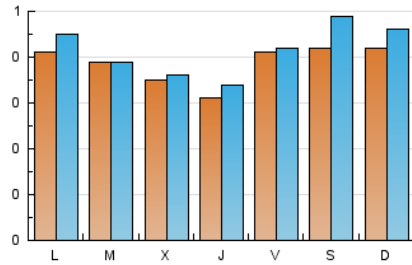

1. Cifras totales y promedios (Nacional)

MES - AÑO	NAVEGADORES UNICOS	VISITAS	PAGINAS
Febrero - 2024	1.004	799	1.136
PROMEDIO DIARIO	39	42	60
PROMEDIO LUNES-VIERNES	37	40	62
PROMEDIO SABADO-DOMINGO	42	47	55
PAGINAS / VISITAS	1,42		
DURACION MEDIA VISITAS	0:03:01		
TIEMPO INTERACCIÓN MEDIO	0:01:03		

2. Secciones (Nacional)

	PAGINAS	%
HOME	31	2.73 %
RESTO	1.105	97.27 %

3. Por día del mes (Nacional)

Día	N. únicos	Visitas	Páginas	Día	N. únicos	Visitas	Páginas	Día	N. únicos	Visitas	Páginas
1	*	*	*	11	*	*	*	21	32	32	35
2	*	*	*	12	45	48	52	22	29	34	37
3	45	51	63	13	42	45	50	23	41	42	58
4	40	44	49	14	*	*	*	24	36	43	51
5	42	46	62	15	*	*	*	25	35	36	41
6	*	*	*	16	*	*	*	26	37	45	50
7	40	41	55	17	44	53	63	27	35	31	222
8	*	*	*	18	50	57	60	28	32	34	39
9	*	*	*	19	38	42	50	29	32	33	40
10	*	*	*	20	39	42	59				

[*] Datos no disponibles por causas técnicas.

4. Gráficas (Nacional)

4.1 Por día de la semana (promedio)

N. únicos / Visitas (x 100)

Páginas (x 100)

4.2 Por franja horaria (promedio)

Visitas_ (x 1000)

Páginas (x 1000)