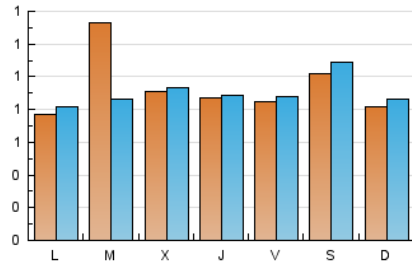

1. Cifras totales y promedios (Nacional e Internacional)

MES - AÑO	NAVEGADORES UNICOS	VISITAS	PAGINAS
Febrero - 2024	2.374	2.246	7.047
PROMEDIO DIARIO	92	90	282
PROMEDIO LUNES-VIERNES	93	88	350
PROMEDIO SABADO-DOMINGO	90	96	108
PAGINAS / VISITAS	3,14		
DURACION MEDIA VISITAS	0:01:30		
TIEMPO INTERACCIÓN MEDIO	0:01:00		

2. Secciones (Nacional e Internacional)

	PAGINAS	%
HOME	108	1.53 %
RESTO	6.939	98.47 %

3. Por día del mes (Nacional e Internacional)

Día	N. únicos	Visitas	Páginas	Día	N. únicos	Visitas	Páginas	Día	N. únicos	Visitas	Páginas
1	38	39	60	11	38	43	51	21	115	115	117
2	42	45	49	12	47	50	54	22	114	119	122
3	46	52	64	13	47	50	57	23	118	119	140
4	45	49	57	14	46	48	54	24	132	139	179
5	45	49	65	15	51	52	54	25	118	119	125
6	*	*	*	16	96	100	102	26	84	92	97
7	48	49	63	17	127	136	146	27	214	69	4.639
8	*	*	*	18	126	133	134	28	156	158	163
9	*	*	*	19	132	136	142	29	144	145	157
10	*	*	*	20	137	140	156				

[*] Datos no disponibles por causas técnicas.

4. Gráficas (Nacional e Internacional)

4.1 Por día de la semana (promedio)

N. únicos / Visitas (x 100)

Páginas (x 100)

4.2 Por franja horaria (promedio)

Visitas_ (x 1000)