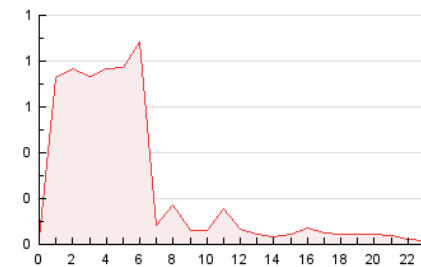

Páginas (x 1000)