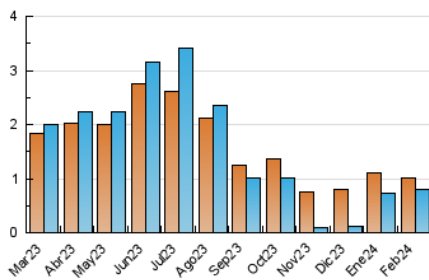

2. Secciones (Nacional)

	PAGINAS	%
HOME	31	2.73 %
RESTO	1.105	97.27 %

3. Por día del mes (Nacional)

Día	N. únicos	Visitas	Páginas	Día	N. únicos	Visitas	Páginas	Día	N. únicos	Visitas	Páginas
1	*	*	*	11	*	*	*	21	32	32	35
2	*	*	*	12	45	48	52	22	29	34	37
3	45	51	63	13	42	45	50	23	41	42	58
4	40	44	49	14	*	*	*	24	36	43	51
5	42	46	62	15	*	*	*	25	35	36	41
6	*	*	*	16	*	*	*	26	37	45	50
7	40	41	55	17	44	53	63	27	35	31	222
8	*	*	*	18	50	57	60	28	32	34	39
9	*	*	*	19	38	42	50	29	32	33	40
10	*	*	*	20	39	42	59				

[*] Datos no disponibles por causas técnicas.

4. Gráficas (Nacional)

4.1 Por día de la semana (promedio)

N. únicos / Visitas (x 100)

Páginas (x 100)

4.2 Por franja horaria (promedio)

Visitas_ (x 1000)

Páginas (x 1000)

4.3 Por meses

N. únicos / Visitas (x 1000)

Páginas (x 1000)

5. Observaciones

Este Medio Electrónico de Comunicación ha sido medido por la herramienta Google Analytics de Google (GA4)

6. Definiciones básicas (Para más información ver Normas Técnicas para el Control de los Medios Electrónicos de Comunicación)

Visita:

Una secuencia ininterrumpida de páginas servidas a un usuario válido. Si dicho usuario no realiza peticiones de páginas en un periodo de tiempo (30 min) la siguiente petición constituirá el inicio de una nueva visita.