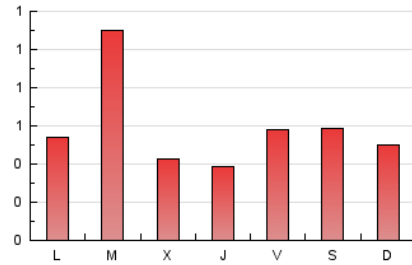

2. Secciones (Nacional)

	PAGINAS	%
HOME	31	2.73 %
RESTO	1.105	97.27 %

3. Por día del mes (Nacional)

Día	N. únicos	Visitas	Páginas	Día	N. únicos	Visitas	Páginas	Día	N. únicos	Visitas	Páginas
1	*	*	*	11	*	*	*	21	32	32	35
2	*	*	*	12	45	48	52	22	29	34	37
3	45	51	63	13	42	45	50	23	41	42	58
4	40	44	49	14	*	*	*	24	36	43	51
5	42	46	62	15	*	*	*	25	35	36	41
6	*	*	*	16	*	*	*	26	37	45	50
7	40	41	55	17	44	53	63	27	35	31	222
8	*	*	*	18	50	57	60	28	32	34	39
9	*	*	*	19	38	42	50	29	32	33	40
10	*	*	*	20	39	42	59				

[*] Datos no disponibles por causas técnicas.

4. Gráficas (Nacional)

4.1 Por día de la semana (promedio)

N. únicos / Visitas (x 100)

Páginas (x 100)

4.2 Por franja horaria (promedio)

Visitas_ (x 1000)

Páginas (x 1000)

4.3 Por meses

N. únicos / Visitas (x 1000)

Páginas (x 1000)

5. Observaciones

Este Medio Electrónico de Comunicación ha sido medido por la herramienta Google Analytics de Google (GA4)

6. Definiciones básicas (Para más información ver Normas Técnicas para el Control de los Medios Electrónicos de Comunicación)