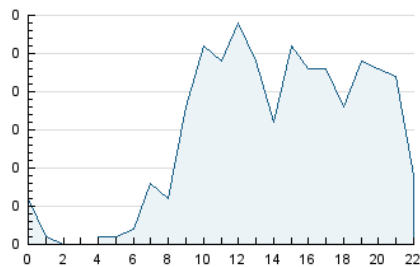

2. Secciones (Nacional)

	PAGINAS	%
HOME	31	2.73 %
RESTO	1.105	97.27 %

3. Por día del mes (Nacional)

Día	N. únicos	Visitas	Páginas	Día	N. únicos	Visitas	Páginas	Día	N. únicos	Visitas	Páginas
1	*	*	*	11	*	*	*	21	32	32	35
2	*	*	*	12	45	48	52	22	29	34	37
3	45	51	63	13	42	45	50	23	41	42	58
4	40	44	49	14	*	*	*	24	36	43	51
5	42	46	62	15	*	*	*	25	35	36	41
6	*	*	*	16	*	*	*	26	37	45	50
7	40	41	55	17	44	53	63	27	35	31	222
8	*	*	*	18	50	57	60	28	32	34	39
9	*	*	*	19	38	42	50	29	32	33	40
10	*	*	*	20	39	42	59				

[*] Datos no disponibles por causas técnicas.

4. Gráficas (Nacional)

4.1 Por día de la semana (promedio)

N. únicos / Visitas (x 100)

Páginas (x 100)

4.2 Por franja horaria (promedio)

Visitas_ (x 1000)

Páginas (x 1000)

Visita:

Una secuencia ininterrumpida de páginas servidas a un usuario válido. Si dicho usuario no realiza peticiones de páginas en un periodo de tiempo (30 min) la siguiente petición constituirá el inicio de una nueva visita.