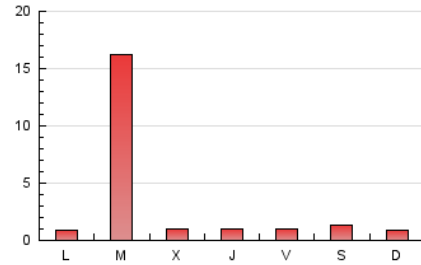

2. Secciones (Nacional e Internacional)

	PAGINAS	%
HOME	108	1.53 %
RESTO	6.939	98.47 %

3. Por día del mes (Nacional e Internacional)

Día	N. únicos	Visitas	Páginas	Día	N. únicos	Visitas	Páginas	Día	N. únicos	Visitas	Páginas
1	38	39	60	11	38	43	51	21	115	115	117
2	42	45	49	12	47	50	54	22	114	119	122
3	46	52	64	13	47	50	57	23	118	119	140
4	45	49	57	14	46	48	54	24	132	139	179
5	45	49	65	15	51	52	54	25	118	119	125
6	*	*	*	16	96	100	102	26	84	92	97
7	48	49	63	17	127	136	146	27	214	69	4.639
8	*	*	*	18	126	133	134	28	156	158	163
9	*	*	*	19	132	136	142	29	144	145	157
10	*	*	*	20	137	140	156				

[*] Datos no disponibles por causas técnicas.

4. Gráficas (Nacional e Internacional)

4.1 Por día de la semana (promedio)

N. únicos / Visitas (x 100)

Páginas (x 100)

4.2 Por franja horaria (promedio)

Visitas_ (x 1000)