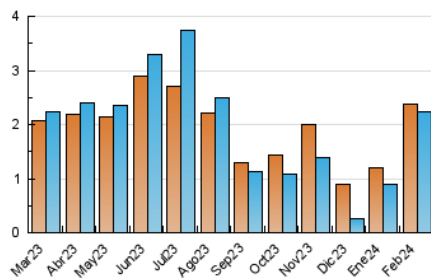

4.3 Por meses

N. únicos / Visitas (x 1000)