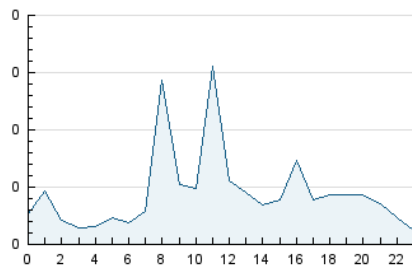

2. Secciones (Nacional e Internacional)

	PAGINAS	%
HOME	108	1.53 %
RESTO	6.939	98.47 %

3. Por día del mes (Nacional e Internacional)

Día	N. únicos	Visitas	Páginas	Día	N. únicos	Visitas	Páginas	Día	N. únicos	Visitas	Páginas
1	38	39	60	11	38	43	51	21	115	115	117
2	42	45	49	12	47	50	54	22	114	119	122
3	46	52	64	13	47	50	57	23	118	119	140
4	45	49	57	14	46	48	54	24	132	139	179
5	45	49	65	15	51	52	54	25	118	119	125
6	*	*	*	16	96	100	102	26	84	92	97
7	48	49	63	17	127	136	146	27	214	69	4.639
8	*	*	*	18	126	133	134	28	156	158	163
9	*	*	*	19	132	136	142	29	144	145	157
10	*	*	*	20	137	140	156				

[*] Datos no disponibles por causas técnicas.

4. Gráficas (Nacional e Internacional)

4.1 Por día de la semana (promedio)

N. únicos / Visitas (x 100)

Páginas (x 100)

4.2 Por franja horaria (promedio)

Visitas_ (x 1000)