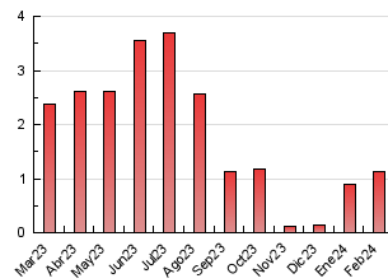

1. Cifras totales y promedios (Nacional)

MES - AÑO	NAVEGADORES UNICOS	VISITAS	PAGINAS
Febrero - 2024	1.004	799	1.136
PROMEDIO DIARIO	39	42	60
PROMEDIO LUNES-VIERNES	37	40	62
PROMEDIO SABADO-DOMINGO	42	47	55
PAGINAS / VISITAS	1,42		
DURACION MEDIA VISITAS	0:03:01		
TIEMPO INTERACCIÓN MEDIO	0:01:03		

2. Secciones (Nacional)

	PAGINAS	%
HOME	31	2.73 %
RESTO	1.105	97.27 %

3. Por día del mes (Nacional)

Día	N. únicos	Visitas	Páginas	Día	N. únicos	Visitas	Páginas	Día	N. únicos	Visitas	Páginas
1	*	*	*	11	*	*	*	21	32	32	35
2	*	*	*	12	45	48	52	22	29	34	37
3	45	51	63	13	42	45	50	23	41	42	58
4	40	44	49	14	*	*	*	24	36	43	51
5	42	46	62	15	*	*	*	25	35	36	41
6	*	*	*	16	*	*	*	26	37	45	50
7	40	41	55	17	44	53	63	27	35	31	222
8	*	*	*	18	50	57	60	28	32	34	39
9	*	*	*	19	38	42	50	29	32	33	40
10	*	*	*	20	39	42	59				

[*] Datos no disponibles por causas técnicas.

4. Gráficas (Nacional)

4.1 Por día de la semana (promedio)

N. únicos / Visitas (x 100)

Páginas (x 100)

4.2 Por franja horaria (promedio)

Visitas_ (x 1000)

Páginas (x 1000)

4.3 Por meses

N. únicos / Visitas (x 1000)

Páginas (x 1000)

5. Observaciones

Este Medio Electrónico de Comunicación ha sido medido por la herramienta Google Analytics de Google (GA4)

6. Definiciones básicas (Para más información ver Normas Técnicas para el Control de los Medios Electrónicos de Comunicación)