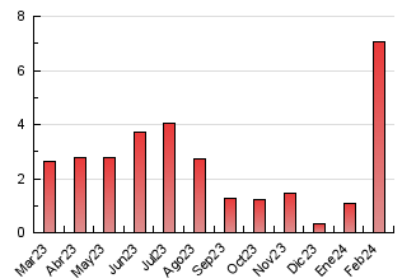

Páginas (x 1000)