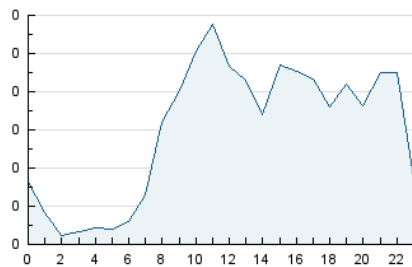

2. Secciones (Nacional e Internacional)

	PAGINAS	%
HOME	75	4.46 %
RESTO	1.605	95.54 %

3. Por día del mes (Nacional e Internacional)

Día	N. únicos	Visitas	Páginas	Día	N. únicos	Visitas	Páginas	Día	N. únicos	Visitas	Páginas
1	64	65	78	11	39	41	50	21	49	51	64
2	59	60	76	12	47	49	55	22	57	60	63
3	40	40	43	13	35	35	38	23	46	47	51
4	43	44	53	14	39	41	52	24	35	38	42
5	62	64	74	15	40	40	44	25	60	61	67
6	60	60	70	16	37	38	47	26	34	34	36
7	40	41	57	17	53	53	59	27	54	57	64
8	38	39	46	18	56	58	74	28	87	88	102
9	50	53	63	19	64	67	77				
10	46	47	56	20	68	70	79				

4. Gráficas (Nacional e Internacional)

4.1 Por día de la semana (promedio)

N. únicos / Visitas (x 100)

Páginas (x 100)

4.2 Por franja horaria (promedio)

Visitas_ (x 1000)

Páginas (x 1000)

4.3 Por meses