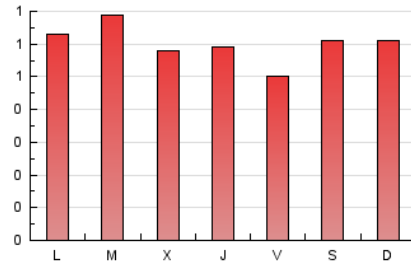

1. Cifras totales y promedios (Nacional e Internacional)

MES - AÑO	NAVEGADORES UNICOS	VISITAS	PAGINAS
Febrero - 2023	1.339	1.441	1.680
PROMEDIO DIARIO	50	51	60
PROMEDIO LUNES-VIERNES	50	51	60
PROMEDIO SABADO-DOMINGO	51	52	61
PAGINAS / VISITAS	1,17		
DURACION MEDIA VISITAS	0:00:39		
DURACION MEDIA PAGINAS	0:03:54		

2. Secciones (Nacional e Internacional)

	PAGINAS	%
HOME	75	4.46 %
RESTO	1.605	95.54 %

3. Por día del mes (Nacional e Internacional)

Día	N. únicos	Visitas	Páginas	Día	N. únicos	Visitas	Páginas	Día	N. únicos	Visitas	Páginas
1	64	65	78	11	39	41	50	21	49	51	64
2	59	60	76	12	47	49	55	22	57	60	63
3	40	40	43	13	35	35	38	23	46	47	51
4	43	44	53	14	39	41	52	24	35	38	42
5	62	64	74	15	40	40	44	25	60	61	67
6	60	60	70	16	37	38	47	26	34	34	36
7	40	41	57	17	53	53	59	27	54	57	64
8	38	39	46	18	56	58	74	28	87	88	102
9	50	53	63	19	64	67	77				
10	46	47	56	20	68	70	79				

4. Gráficas (Nacional e Internacional)

4.1 Por día de la semana (promedio)

N. únicos / Visitas (x 100)

Páginas (x 100)

4.2 Por franja horaria (promedio)

Visitas_ (x 1000)

Páginas (x 1000)

4.3 Por meses