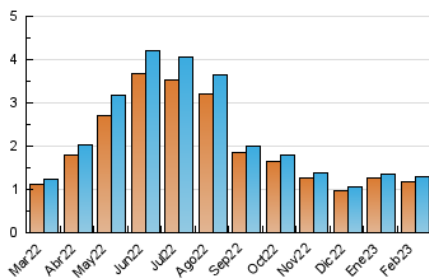

2. Secciones (Nacional)

	PAGINAS	%
HOME	29	1.92 %
RESTO	1.481	98.08 %

3. Por día del mes (Nacional)

Día	N. únicos	Visitas	Páginas	Día	N. únicos	Visitas	Páginas	Día	N. únicos	Visitas	Páginas
1	54	55	66	11	38	40	49	21	45	47	58
2	57	58	74	12	44	46	51	22	52	55	58
3	39	39	42	13	30	30	33	23	42	43	47
4	36	37	44	14	33	35	46	24	33	36	40
5	57	59	68	15	35	35	39	25	51	52	58
6	49	49	58	16	33	34	43	26	32	32	34
7	35	36	46	17	47	47	53	27	45	48	52
8	34	35	42	18	52	54	69	28	77	78	92
9	43	46	56	19	58	61	71				
10	39	40	49	20	61	63	72				

4. Gráficas (Nacional)

4.1 Por día de la semana (promedio)

N. únicos / Visitas (x 100)

Páginas (x 100)

4.2 Por franja horaria (promedio)

Visitas_ (x 1000)

Páginas (x 1000)

4.3 Por meses

N. únicos / Visitas (x 1000)

Páginas (x 1000)

5. Observaciones

Este Medio Electrónico de Comunicación ha sido medido por la herramienta Google Analytics de Google (Universal Analytics)

6. Definiciones básicas (Para más información ver Normas Técnicas para el Control de los Medios Electrónicos de Comunicación)

Visita:

Una secuencia ininterrumpida de páginas servidas a un usuario válido. Si dicho usuario no realiza peticiones de páginas en un periodo de tiempo (30 min) la siguiente petición constituirá el inicio de una nueva visita.