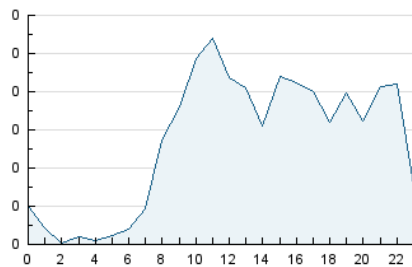

2. Secciones (Nacional)

	PAGINAS	%
HOME	29	1.92 %
RESTO	1.481	98.08 %

3. Por día del mes (Nacional)

Día	N. únicos	Visitas	Páginas	Día	N. únicos	Visitas	Páginas	Día	N. únicos	Visitas	Páginas
1	54	55	66	11	38	40	49	21	45	47	58
2	57	58	74	12	44	46	51	22	52	55	58
3	39	39	42	13	30	30	33	23	42	43	47
4	36	37	44	14	33	35	46	24	33	36	40
5	57	59	68	15	35	35	39	25	51	52	58
6	49	49	58	16	33	34	43	26	32	32	34
7	35	36	46	17	47	47	53	27	45	48	52
8	34	35	42	18	52	54	69	28	77	78	92
9	43	46	56	19	58	61	71				
10	39	40	49	20	61	63	72				

4. Gráficas (Nacional)

4.1 Por día de la semana (promedio)

N. únicos / Visitas (x 100)

Páginas (x 100)

4.2 Por franja horaria (promedio)

Visitas_ (x 1000)

Páginas (x 1000)

4.3 Por meses