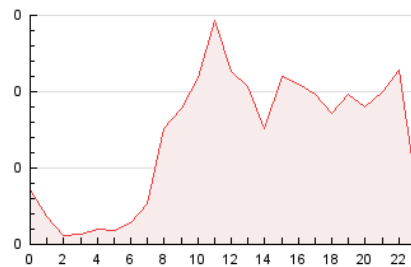

2. Secciones (Nacional e Internacional)

	PAGINAS	%
HOME	75	4.46 %
RESTO	1.605	95.54 %

3. Por día del mes (Nacional e Internacional)

Día	N. únicos	Visitas	Páginas	Día	N. únicos	Visitas	Páginas	Día	N. únicos	Visitas	Páginas
1	64	65	78	11	39	41	50	21	49	51	64
2	59	60	76	12	47	49	55	22	57	60	63
3	40	40	43	13	35	35	38	23	46	47	51
4	43	44	53	14	39	41	52	24	35	38	42
5	62	64	74	15	40	40	44	25	60	61	67
6	60	60	70	16	37	38	47	26	34	34	36
7	40	41	57	17	53	53	59	27	54	57	64
8	38	39	46	18	56	58	74	28	87	88	102
9	50	53	63	19	64	67	77				
10	46	47	56	20	68	70	79				

4. Gráficas (Nacional e Internacional)

4.1 Por día de la semana (promedio)

N. únicos / Visitas (x 100)

Páginas (x 100)

4.2 Por franja horaria (promedio)

Visitas_ (x 1000)

Páginas (x 1000)

4.3 Por meses