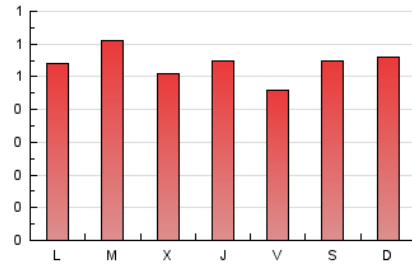

1. Cifras totales y promedios (Nacional)

MES - AÑO	NAVEGADORES UNICOS	VISITAS	PAGINAS
Febrero - 2023	1.188	1.290	1.510
PROMEDIO DIARIO	45	46	54
PROMEDIO LUNES-VIERNES	44	45	53
PROMEDIO SABADO-DOMINGO	46	48	56
PAGINAS / VISITAS	1,17		
DURACION MEDIA VISITAS	0:00:42		
DURACION MEDIA PAGINAS	0:04:04		

2. Secciones (Nacional)

	PAGINAS	%
HOME	29	1.92 %
RESTO	1.481	98.08 %

3. Por día del mes (Nacional)

Día	N. únicos	Visitas	Páginas	Día	N. únicos	Visitas	Páginas	Día	N. únicos	Visitas	Páginas
1	54	55	66	11	38	40	49	21	45	47	58
2	57	58	74	12	44	46	51	22	52	55	58
3	39	39	42	13	30	30	33	23	42	43	47
4	36	37	44	14	33	35	46	24	33	36	40
5	57	59	68	15	35	35	39	25	51	52	58
6	49	49	58	16	33	34	43	26	32	32	34
7	35	36	46	17	47	47	53	27	45	48	52
8	34	35	42	18	52	54	69	28	77	78	92
9	43	46	56	19	58	61	71				
10	39	40	49	20	61	63	72				

4. Gráficas (Nacional)

4.1 Por día de la semana (promedio)

N. únicos / Visitas (x 100)

Páginas (x 100)

4.2 Por franja horaria (promedio)

Visitas_ (x 1000)

Páginas (x 1000)

4.3 Por meses