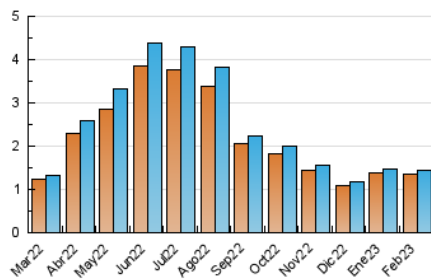

4.3 Por meses

N. únicos / Visitas (x 1000)