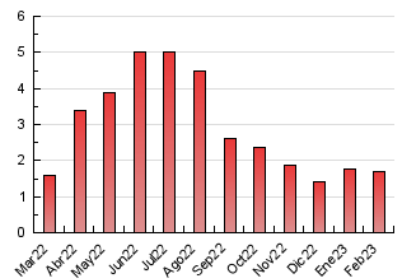

Páginas (x 1000)