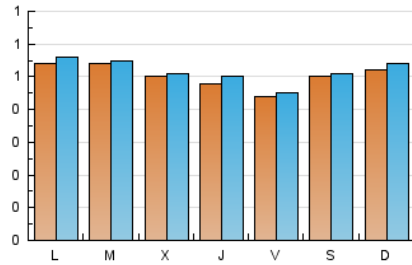

1. Cifras totales y promedios (Nacional e Internacional)

MES - AÑO	NAVEGADORES UNICOS	VISITAS	PAGINAS
Febrero - 2023	1.339	1.441	1.680
PROMEDIO DIARIO	50	51	60
PROMEDIO LUNES-VIERNES	50	51	60
PROMEDIO SABADO-DOMINGO	51	52	61
PAGINAS / VISITAS	1,17		
DURACION MEDIA VISITAS	0:00:39		
DURACION MEDIA PAGINAS	0:03:54		

2. Secciones (Nacional e Internacional)

	PAGINAS	%
HOME	75	4.46 %
RESTO	1.605	95.54 %

3. Por día del mes (Nacional e Internacional)

Día	N. únicos	Visitas	Páginas	Día	N. únicos	Visitas	Páginas	Día	N. únicos	Visitas	Páginas
1	64	65	78	11	39	41	50	21	49	51	64
2	59	60	76	12	47	49	55	22	57	60	63
3	40	40	43	13	35	35	38	23	46	47	51
4	43	44	53	14	39	41	52	24	35	38	42
5	62	64	74	15	40	40	44	25	60	61	67
6	60	60	70	16	37	38	47	26	34	34	36
7	40	41	57	17	53	53	59	27	54	57	64
8	38	39	46	18	56	58	74	28	87	88	102
9	50	53	63	19	64	67	77				
10	46	47	56	20	68	70	79				

4. Gráficas (Nacional e Internacional)

4.1 Por día de la semana (promedio)

N. únicos / Visitas (x 100)

Páginas (x 100)

4.2 Por franja horaria (promedio)

Visitas_ (x 1000)

Páginas (x 1000)

4.3 Por meses