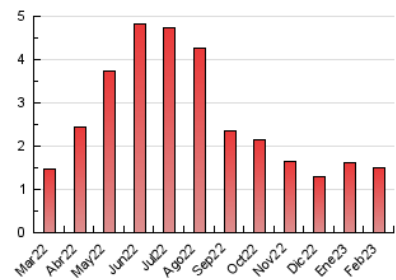

2. Secciones (Nacional)

	PAGINAS	%
HOME	29	1.92 %
RESTO	1.481	98.08 %

3. Por día del mes (Nacional)

Día	N. únicos	Visitas	Páginas	Día	N. únicos	Visitas	Páginas	Día	N. únicos	Visitas	Páginas
1	54	55	66	11	38	40	49	21	45	47	58
2	57	58	74	12	44	46	51	22	52	55	58
3	39	39	42	13	30	30	33	23	42	43	47
4	36	37	44	14	33	35	46	24	33	36	40
5	57	59	68	15	35	35	39	25	51	52	58
6	49	49	58	16	33	34	43	26	32	32	34
7	35	36	46	17	47	47	53	27	45	48	52
8	34	35	42	18	52	54	69	28	77	78	92
9	43	46	56	19	58	61	71				
10	39	40	49	20	61	63	72				

4. Gráficas (Nacional)

4.1 Por día de la semana (promedio)

N. únicos / Visitas (x 100)

Páginas (x 100)

4.2 Por franja horaria (promedio)

Visitas_ (x 1000)

Páginas (x 1000)

4.3 Por meses

N. únicos / Visitas (x 1000)

Páginas (x 1000)

5. Observaciones

Este Medio Electrónico de Comunicación ha sido medido por la herramienta Google Analytics de Google (Universal Analytics)

6. Definiciones básicas (Para más información ver Normas Técnicas para el Control de los Medios Electrónicos de Comunicación)

Visita:

Una secuencia ininterrumpida de páginas servidas a un usuario válido. Si dicho usuario no realiza peticiones de páginas en un periodo de tiempo (30 min) la siguiente petición constituirá el inicio de una nueva visita.