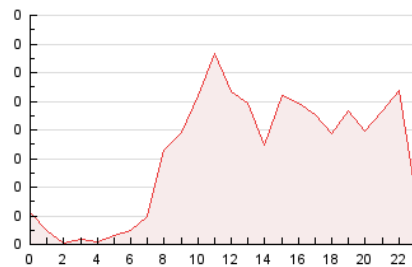

2. Secciones (Nacional)

	PAGINAS	%
HOME	29	1.92 %
RESTO	1.481	98.08 %

3. Por día del mes (Nacional)

Día	N. únicos	Visitas	Páginas	Día	N. únicos	Visitas	Páginas	Día	N. únicos	Visitas	Páginas
1	54	55	66	11	38	40	49	21	45	47	58
2	57	58	74	12	44	46	51	22	52	55	58
3	39	39	42	13	30	30	33	23	42	43	47
4	36	37	44	14	33	35	46	24	33	36	40
5	57	59	68	15	35	35	39	25	51	52	58
6	49	49	58	16	33	34	43	26	32	32	34
7	35	36	46	17	47	47	53	27	45	48	52
8	34	35	42	18	52	54	69	28	77	78	92
9	43	46	56	19	58	61	71				
10	39	40	49	20	61	63	72				

4. Gráficas (Nacional)

4.1 Por día de la semana (promedio)

N. únicos / Visitas (x 100)

Páginas (x 100)

4.2 Por franja horaria (promedio)

Visitas_ (x 1000)

Páginas (x 1000)

4.3 Por meses