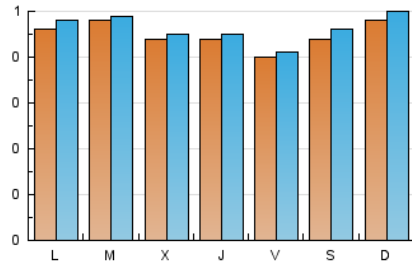

1. Cifras totales y promedios (Nacional)

MES - AÑO	NAVEGADORES UNICOS	VISITAS	PAGINAS
Febrero - 2023	1.188	1.290	1.510
PROMEDIO DIARIO	45	46	54
PROMEDIO LUNES-VIERNES	44	45	53
PROMEDIO SABADO-DOMINGO	46	48	56
PAGINAS / VISITAS	1,17		
DURACION MEDIA VISITAS	0:00:42		
DURACION MEDIA PAGINAS	0:04:04		

2. Secciones (Nacional)

	PAGINAS	%
HOME	29	1.92 %
RESTO	1.481	98.08 %

3. Por día del mes (Nacional)

Día	N. únicos	Visitas	Páginas	Día	N. únicos	Visitas	Páginas	Día	N. únicos	Visitas	Páginas
1	54	55	66	11	38	40	49	21	45	47	58
2	57	58	74	12	44	46	51	22	52	55	58
3	39	39	42	13	30	30	33	23	42	43	47
4	36	37	44	14	33	35	46	24	33	36	40
5	57	59	68	15	35	35	39	25	51	52	58
6	49	49	58	16	33	34	43	26	32	32	34
7	35	36	46	17	47	47	53	27	45	48	52
8	34	35	42	18	52	54	69	28	77	78	92
9	43	46	56	19	58	61	71				
10	39	40	49	20	61	63	72				

4. Gráficas (Nacional)

4.1 Por día de la semana (promedio)

N. únicos / Visitas (x 100)

Páginas (x 100)

4.2 Por franja horaria (promedio)

Visitas_ (x 1000)

Páginas (x 1000)

4.3 Por meses