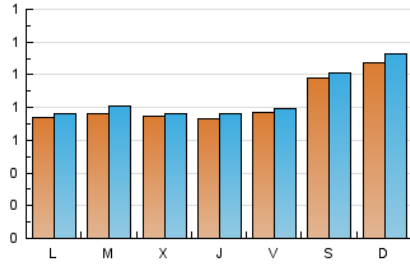

1. Cifras totales y promedios (Nacional e Internacional)

MES - AÑO	NAVEGADORES UNICOS	VISITAS	PAGINAS
Febrero - 2021	2.202	2.405	3.049
PROMEDIO DIARIO	83	86	109
PROMEDIO LUNES-VIERNES	75	78	100
PROMEDIO SABADO-DOMINGO	103	107	131
PAGINAS / VISITAS	1,27		
DURACION MEDIA VISITAS	0:00:45		
DURACION MEDIA PAGINAS	0:02:49		

2. Secciones (Nacional e Internacional)

	PAGINAS	%
HOME	113	3.71 %
RESTO	2.936	96.29 %

3. Por día del mes (Nacional e Internacional)

Día	N. únicos	Visitas	Páginas	Día	N. únicos	Visitas	Páginas	Día	N. únicos	Visitas	Páginas
1	70	71	105	11	69	73	86	21	100	103	117
2	65	69	87	12	90	95	133	22	71	73	87
3	84	85	129	13	124	125	157	23	93	101	126
4	72	76	94	14	158	166	203	24	79	79	87
5	67	68	86	15	72	76	92	25	76	78	99
6	89	91	112	16	80	84	105	26	100	100	113
7	74	74	91	17	63	64	78	27	83	86	125
8	82	84	116	18	74	78	116	28	96	107	122
9	65	68	92	19	52	54	66				
10	75	77	101	20	97	100	124				

4. Gráficas (Nacional e Internacional)

4.1 Por día de la semana (promedio)

N. únicos / Visitas (x 100)

Páginas (x 100)

4.2 Por franja horaria (promedio)

Visitas (x 1000)

Páginas (x 1000)

4.3 Por meses