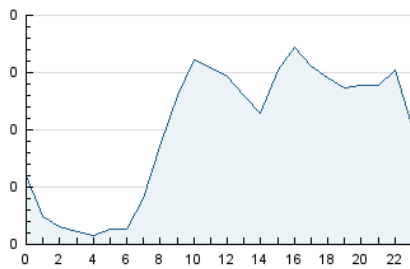

2. Secciones (Nacional e Internacional)

	PAGINAS	%
HOME	113	3.71 %
RESTO	2.936	96.29 %

3. Por día del mes (Nacional e Internacional)

Día	N. únicos	Visitas	Páginas	Día	N. únicos	Visitas	Páginas	Día	N. únicos	Visitas	Páginas
1	70	71	105	11	69	73	86	21	100	103	117
2	65	69	87	12	90	95	133	22	71	73	87
3	84	85	129	13	124	125	157	23	93	101	126
4	72	76	94	14	158	166	203	24	79	79	87
5	67	68	86	15	72	76	92	25	76	78	99
6	89	91	112	16	80	84	105	26	100	100	113
7	74	74	91	17	63	64	78	27	83	86	125
8	82	84	116	18	74	78	116	28	96	107	122
9	65	68	92	19	52	54	66				
10	75	77	101	20	97	100	124				

4. Gráficas (Nacional e Internacional)

4.1 Por día de la semana (promedio)

N. únicos / Visitas (x 100)

Páginas (x 100)

4.2 Por franja horaria (promedio)

Visitas (x 1000)

Páginas (x 1000)

4.3 Por meses