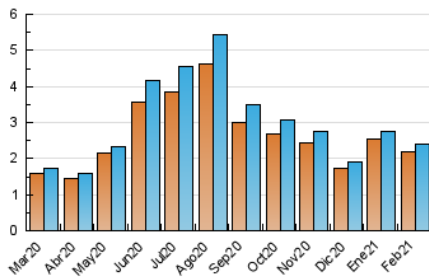

4.3 Por meses

N. únicos / Visitas (x 1000)