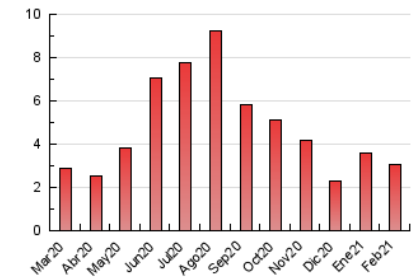

Páginas (x 1000)