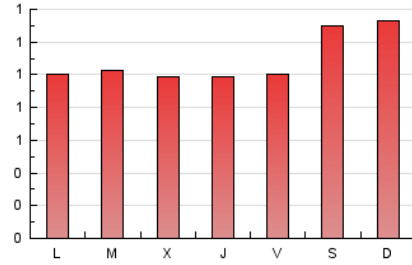

1. Cifras totales y promedios (Nacional e Internacional)

MES - AÑO	NAVEGADORES UNICOS	VISITAS	PAGINAS
Febrero - 2021	2.202	2.405	3.049
PROMEDIO DIARIO	83	86	109
PROMEDIO LUNES-VIERNES	75	78	100
PROMEDIO SABADO-DOMINGO	103	107	131
PAGINAS / VISITAS	1,27		
DURACION MEDIA VISITAS	0:00:45		
DURACION MEDIA PAGINAS	0:02:49		

2. Secciones (Nacional e Internacional)

	PAGINAS	%
HOME	113	3.71 %
RESTO	2.936	96.29 %

3. Por día del mes (Nacional e Internacional)

Día	N. únicos	Visitas	Páginas	Día	N. únicos	Visitas	Páginas	Día	N. únicos	Visitas	Páginas
1	70	71	105	11	69	73	86	21	100	103	117
2	65	69	87	12	90	95	133	22	71	73	87
3	84	85	129	13	124	125	157	23	93	101	126
4	72	76	94	14	158	166	203	24	79	79	87
5	67	68	86	15	72	76	92	25	76	78	99
6	89	91	112	16	80	84	105	26	100	100	113
7	74	74	91	17	63	64	78	27	83	86	125
8	82	84	116	18	74	78	116	28	96	107	122
9	65	68	92	19	52	54	66				
10	75	77	101	20	97	100	124				

4. Gráficas (Nacional e Internacional)

4.1 Por día de la semana (promedio)

N. únicos / Visitas (x 100)

Páginas (x 100)

4.2 Por franja horaria (promedio)

Visitas (x 1000)

Páginas (x 1000)

4.3 Por meses