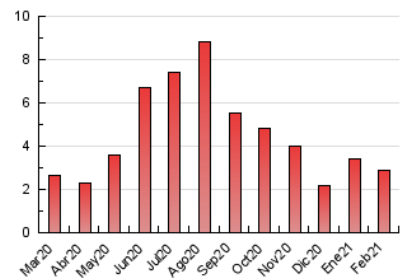

Páginas (x 1000)