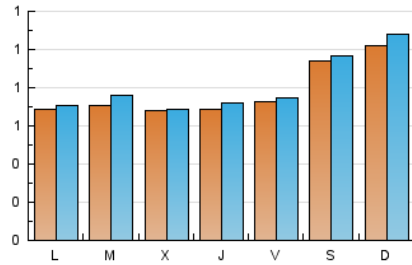

1. Cifras totales y promedios (Nacional)

MES - AÑO	NAVEGADORES UNICOS	VISITAS	PAGINAS
Febrero - 2021	2.064	2.266	2.866
PROMEDIO DIARIO	78	81	102
PROMEDIO LUNES-VIERNES	70	72	93
PROMEDIO SABADO-DOMINGO	98	102	126
PAGINAS / VISITAS	1,26		
DURACION MEDIA VISITAS	0:00:47		
DURACION MEDIA PAGINAS	0:02:58		

2. Secciones (Nacional)

	PAGINAS	%
HOME	64	2.23 %
RESTO	2.802	97.77 %

3. Por día del mes (Nacional)

Día	N. únicos	Visitas	Páginas	Día	N. únicos	Visitas	Páginas	Día	N. únicos	Visitas	Páginas
1	65	66	100	11	67	71	84	21	94	97	109
2	58	62	79	12	83	88	126	22	65	67	81
3	72	73	94	13	117	118	150	23	92	100	125
4	66	70	86	14	150	158	192	24	71	71	77
5	61	62	79	15	69	73	89	25	74	76	97
6	86	88	109	16	73	77	97	26	95	95	104
7	71	71	88	17	60	61	71	27	81	84	123
8	77	79	111	18	67	71	109	28	94	105	119
9	60	63	87	19	51	53	65				
10	69	71	95	20	93	96	120				

4. Gráficas (Nacional)

4.1 Por día de la semana (promedio)

N. únicos / Visitas (x 100)

Páginas (x 100)

4.2 Por franja horaria (promedio)

Visitas (x 1000)

Páginas (x 1000)

4.3 Por meses