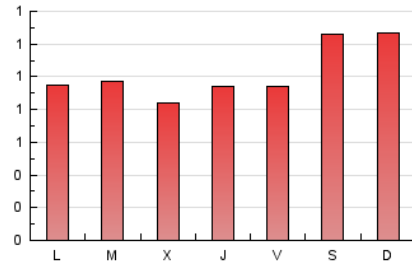

1. Cifras totales y promedios (Nacional)

MES - AÑO	NAVEGADORES UNICOS	VISITAS	PAGINAS
Febrero - 2021	2.064	2.266	2.866
PROMEDIO DIARIO	78	81	102
PROMEDIO LUNES-VIERNES	70	72	93
PROMEDIO SABADO-DOMINGO	98	102	126
PAGINAS / VISITAS	1,26		
DURACION MEDIA VISITAS	0:00:47		
DURACION MEDIA PAGINAS	0:02:58		

2. Secciones (Nacional)

	PAGINAS	%
HOME	64	2.23 %
RESTO	2.802	97.77 %

3. Por día del mes (Nacional)

Día	N. únicos	Visitas	Páginas	Día	N. únicos	Visitas	Páginas	Día	N. únicos	Visitas	Páginas
1	65	66	100	11	67	71	84	21	94	97	109
2	58	62	79	12	83	88	126	22	65	67	81
3	72	73	94	13	117	118	150	23	92	100	125
4	66	70	86	14	150	158	192	24	71	71	77
5	61	62	79	15	69	73	89	25	74	76	97
6	86	88	109	16	73	77	97	26	95	95	104
7	71	71	88	17	60	61	71	27	81	84	123
8	77	79	111	18	67	71	109	28	94	105	119
9	60	63	87	19	51	53	65				
10	69	71	95	20	93	96	120				

4. Gráficas (Nacional)

4.1 Por día de la semana (promedio)

N. únicos / Visitas (x 100)

Páginas (x 100)

4.2 Por franja horaria (promedio)

Visitas (x 1000)

Páginas (x 1000)

4.3 Por meses