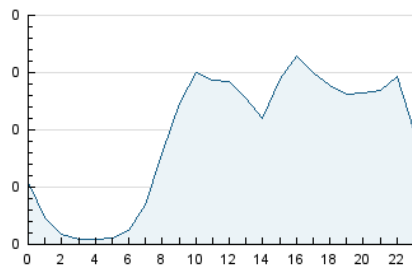

2. Secciones (Nacional)

	PAGINAS	%
HOME	64	2.23 %
RESTO	2.802	97.77 %

3. Por día del mes (Nacional)

Día	N. únicos	Visitas	Páginas	Día	N. únicos	Visitas	Páginas	Día	N. únicos	Visitas	Páginas
1	65	66	100	11	67	71	84	21	94	97	109
2	58	62	79	12	83	88	126	22	65	67	81
3	72	73	94	13	117	118	150	23	92	100	125
4	66	70	86	14	150	158	192	24	71	71	77
5	61	62	79	15	69	73	89	25	74	76	97
6	86	88	109	16	73	77	97	26	95	95	104
7	71	71	88	17	60	61	71	27	81	84	123
8	77	79	111	18	67	71	109	28	94	105	119
9	60	63	87	19	51	53	65				
10	69	71	95	20	93	96	120				

4. Gráficas (Nacional)

4.1 Por día de la semana (promedio)

N. únicos / Visitas (x 100)

Páginas (x 100)

4.2 Por franja horaria (promedio)

Visitas (x 1000)

Páginas (x 1000)

4.3 Por meses