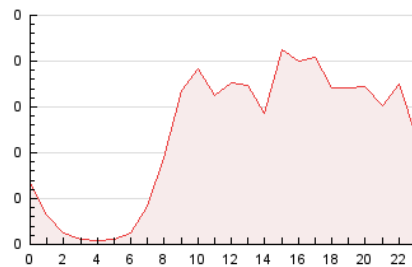

2. Secciones (Nacional)

	PAGINAS	%
HOME	64	2.23 %
RESTO	2.802	97.77 %

3. Por día del mes (Nacional)

Día	N. únicos	Visitas	Páginas	Día	N. únicos	Visitas	Páginas	Día	N. únicos	Visitas	Páginas
1	65	66	100	11	67	71	84	21	94	97	109
2	58	62	79	12	83	88	126	22	65	67	81
3	72	73	94	13	117	118	150	23	92	100	125
4	66	70	86	14	150	158	192	24	71	71	77
5	61	62	79	15	69	73	89	25	74	76	97
6	86	88	109	16	73	77	97	26	95	95	104
7	71	71	88	17	60	61	71	27	81	84	123
8	77	79	111	18	67	71	109	28	94	105	119
9	60	63	87	19	51	53	65				
10	69	71	95	20	93	96	120				

4. Gráficas (Nacional)

4.1 Por día de la semana (promedio)

N. únicos / Visitas (x 100)

Páginas (x 100)

4.2 Por franja horaria (promedio)

Visitas (x 1000)

Páginas (x 1000)

4.3 Por meses