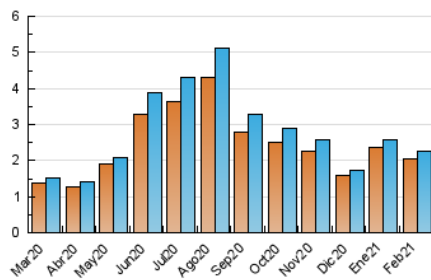

1. Cifras totales y promedios (Nacional)

MES - AÑO	NAVEGADORES UNICOS	VISITAS	PAGINAS
Febrero - 2021	2.064	2.266	2.866
PROMEDIO DIARIO	78	81	102
PROMEDIO LUNES-VIERNES	70	72	93
PROMEDIO SABADO-DOMINGO	98	102	126
PAGINAS / VISITAS	1,26		
DURACION MEDIA VISITAS	0:00:47		
DURACION MEDIA PAGINAS	0:02:58		

2. Secciones (Nacional)

	PAGINAS	%
HOME	64	2.23 %
RESTO	2.802	97.77 %

3. Por día del mes (Nacional)

Día	N. únicos	Visitas	Páginas	Día	N. únicos	Visitas	Páginas	Día	N. únicos	Visitas	Páginas
1	65	66	100	11	67	71	84	21	94	97	109
2	58	62	79	12	83	88	126	22	65	67	81
3	72	73	94	13	117	118	150	23	92	100	125
4	66	70	86	14	150	158	192	24	71	71	77
5	61	62	79	15	69	73	89	25	74	76	97
6	86	88	109	16	73	77	97	26	95	95	104
7	71	71	88	17	60	61	71	27	81	84	123
8	77	79	111	18	67	71	109	28	94	105	119
9	60	63	87	19	51	53	65				
10	69	71	95	20	93	96	120				

4. Gráficas (Nacional)

4.1 Por día de la semana (promedio)

N. únicos / Visitas (x 100)

Páginas (x 100)

4.2 Por franja horaria (promedio)

Visitas (x 1000)

Páginas (x 1000)

4.3 Por meses

N. únicos / Visitas (x 1000)

Páginas (x 1000)

5. Observaciones

Este Medio Electrónico de Comunicación ha sido medido por la herramienta Google Analytics de Google

6. Definiciones básicas (Para más información ver Normas Técnicas para el Control de los Medios Electrónicos de Comunicación)