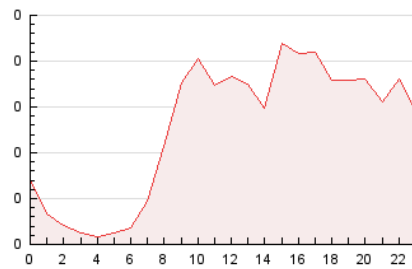

2. Secciones (Nacional e Internacional)

	PAGINAS	%
HOME	113	3.71 %
RESTO	2.936	96.29 %

3. Por día del mes (Nacional e Internacional)

Día	N. únicos	Visitas	Páginas	Día	N. únicos	Visitas	Páginas	Día	N. únicos	Visitas	Páginas
1	70	71	105	11	69	73	86	21	100	103	117
2	65	69	87	12	90	95	133	22	71	73	87
3	84	85	129	13	124	125	157	23	93	101	126
4	72	76	94	14	158	166	203	24	79	79	87
5	67	68	86	15	72	76	92	25	76	78	99
6	89	91	112	16	80	84	105	26	100	100	113
7	74	74	91	17	63	64	78	27	83	86	125
8	82	84	116	18	74	78	116	28	96	107	122
9	65	68	92	19	52	54	66				
10	75	77	101	20	97	100	124				

4. Gráficas (Nacional e Internacional)

4.1 Por día de la semana (promedio)

N. únicos / Visitas (x 100)

Páginas (x 100)

4.2 Por franja horaria (promedio)

Visitas (x 1000)

Páginas (x 1000)

4.3 Por meses