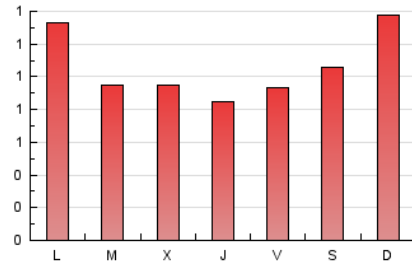

1. Cifras totales y promedios (Nacional e Internacional)

MES - AÑO	NAVEGADORES UNICOS	VISITAS	PAGINAS
Febrero - 2020	1.588	1.783	3.085
PROMEDIO DIARIO	59	61	106
PROMEDIO LUNES-VIERNES	55	58	100
PROMEDIO SABADO-DOMINGO	65	68	120
PAGINAS / VISITAS	1,73		
DURACION MEDIA VISITAS	0:01:02		
DURACION MEDIA PAGINAS	0:01:25		

2. Secciones (Nacional e Internacional)

	PAGINAS	%
HOME	139	4.51 %
RESTO	2.946	95.49 %

3. Por día del mes (Nacional e Internacional)

Día	N. únicos	Visitas	Páginas	Día	N. únicos	Visitas	Páginas	Día	N. únicos	Visitas	Páginas
1	68	71	128	11	78	82	134	21	49	51	81
2	76	80	143	12	44	47	93	22	53	57	91
3	45	49	93	13	55	56	97	23	76	77	127
4	47	50	86	14	66	70	121	24	73	79	157
5	48	50	73	15	58	60	110	25	41	42	59
6	45	46	85	16	83	85	167	26	45	47	83
7	57	61	96	17	78	85	135	27	53	53	75
8	59	65	109	18	64	68	101	28	47	47	75
9	64	66	113	19	75	78	132	29	51	54	92
10	52	58	146	20	47	49	83				

4. Gráficas (Nacional e Internacional)

4.1 Por día de la semana (promedio)

N. únicos / Visitas (x 100)

Páginas (x 100)

4.2 Por franja horaria (promedio)

Visitas (x 1000)

Páginas (x 1000)

4.3 Por meses