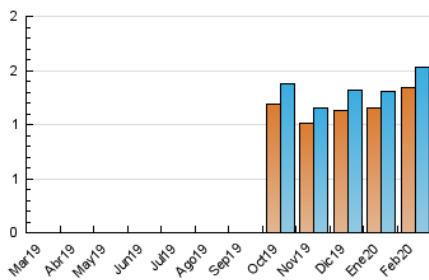

4.3 Por meses

N. únicos / Visitas (x 1000)