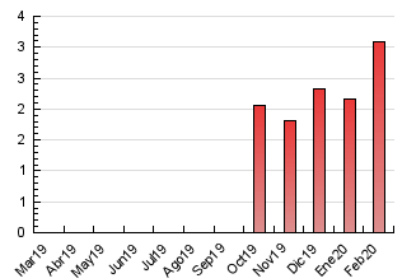

Páginas (x 1000)