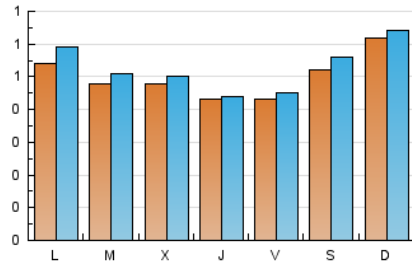

1. Cifras totales y promedios (Nacional)

MES - AÑO	NAVEGADORES UNICOS	VISITAS	PAGINAS
Febrero - 2020	1.339	1.531	2.809
PROMEDIO DIARIO	50	53	97
PROMEDIO LUNES-VIERNES	47	50	91
PROMEDIO SABADO-DOMINGO	56	59	110
PAGINAS / VISITAS	1,83		
DURACION MEDIA VISITAS	0:01:11		
DURACION MEDIA PAGINAS	0:01:25		

2. Secciones (Nacional)

	PAGINAS	%
HOME	101	3.60 %
RESTO	2.708	96.40 %

3. Por día del mes (Nacional)

Día	N. únicos	Visitas	Páginas	Día	N. únicos	Visitas	Páginas	Día	N. únicos	Visitas	Páginas
1	63	66	123	11	60	64	116	21	36	38	68
2	63	67	129	12	41	44	88	22	42	46	80
3	40	44	88	13	46	47	88	23	60	61	110
4	44	47	83	14	55	59	110	24	63	69	145
5	44	46	68	15	55	57	106	25	34	35	49
6	42	43	82	16	72	74	156	26	43	45	77
7	43	46	81	17	69	76	126	27	48	48	69
8	52	58	102	18	52	56	89	28	38	38	64
9	53	55	102	19	63	66	117	29	48	51	86
10	42	48	136	20	35	37	71				

4. Gráficas (Nacional)

4.1 Por día de la semana (promedio)

N. únicos / Visitas (x 100)

Páginas (x 100)

4.2 Por franja horaria (promedio)

Visitas (x 1000)

Páginas (x 1000)

4.3 Por meses