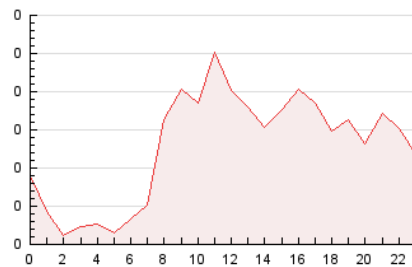

2. Secciones (Nacional e Internacional)

	PAGINAS	%
HOME	139	4.51 %
RESTO	2.946	95.49 %

3. Por día del mes (Nacional e Internacional)

Día	N. únicos	Visitas	Páginas	Día	N. únicos	Visitas	Páginas	Día	N. únicos	Visitas	Páginas
1	68	71	128	11	78	82	134	21	49	51	81
2	76	80	143	12	44	47	93	22	53	57	91
3	45	49	93	13	55	56	97	23	76	77	127
4	47	50	86	14	66	70	121	24	73	79	157
5	48	50	73	15	58	60	110	25	41	42	59
6	45	46	85	16	83	85	167	26	45	47	83
7	57	61	96	17	78	85	135	27	53	53	75
8	59	65	109	18	64	68	101	28	47	47	75
9	64	66	113	19	75	78	132	29	51	54	92
10	52	58	146	20	47	49	83				

4. Gráficas (Nacional e Internacional)

4.1 Por día de la semana (promedio)

N. únicos / Visitas (x 100)

Páginas (x 100)

4.2 Por franja horaria (promedio)

Visitas (x 1000)

Páginas (x 1000)

4.3 Por meses