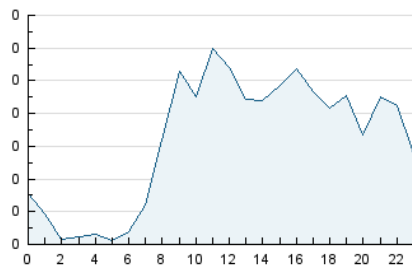

2. Secciones (Nacional)

	PAGINAS	%
HOME	101	3.60 %
RESTO	2.708	96.40 %

3. Por día del mes (Nacional)

Día	N. únicos	Visitas	Páginas	Día	N. únicos	Visitas	Páginas	Día	N. únicos	Visitas	Páginas
1	63	66	123	11	60	64	116	21	36	38	68
2	63	67	129	12	41	44	88	22	42	46	80
3	40	44	88	13	46	47	88	23	60	61	110
4	44	47	83	14	55	59	110	24	63	69	145
5	44	46	68	15	55	57	106	25	34	35	49
6	42	43	82	16	72	74	156	26	43	45	77
7	43	46	81	17	69	76	126	27	48	48	69
8	52	58	102	18	52	56	89	28	38	38	64
9	53	55	102	19	63	66	117	29	48	51	86
10	42	48	136	20	35	37	71				

4. Gráficas (Nacional)

4.1 Por día de la semana (promedio)

N. únicos / Visitas (x 100)

Páginas (x 100)

4.2 Por franja horaria (promedio)

Visitas (x 1000)

Páginas (x 1000)

4.3 Por meses