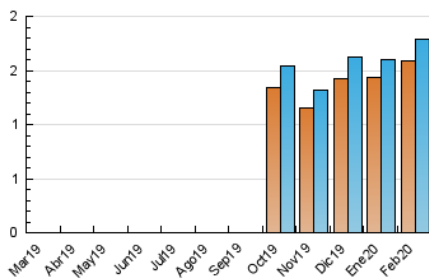

4.3 Por meses

N. únicos / Visitas (x 1000)