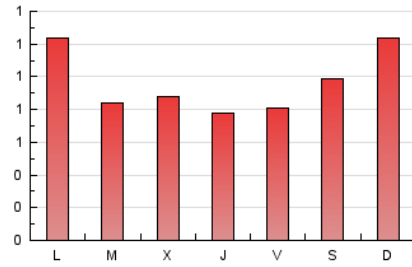

1. Cifras totales y promedios (Nacional)

MES - AÑO	NAVEGADORES UNICOS	VISITAS	PAGINAS
Febrero - 2020	1.339	1.531	2.809
PROMEDIO DIARIO	50	53	97
PROMEDIO LUNES-VIERNES	47	50	91
PROMEDIO SABADO-DOMINGO	56	59	110
PAGINAS / VISITAS	1,83		
DURACION MEDIA VISITAS	0:01:11		
DURACION MEDIA PAGINAS	0:01:25		

2. Secciones (Nacional)

	PAGINAS	%
HOME	101	3.60 %
RESTO	2.708	96.40 %

3. Por día del mes (Nacional)

Día	N. únicos	Visitas	Páginas	Día	N. únicos	Visitas	Páginas	Día	N. únicos	Visitas	Páginas
1	63	66	123	11	60	64	116	21	36	38	68
2	63	67	129	12	41	44	88	22	42	46	80
3	40	44	88	13	46	47	88	23	60	61	110
4	44	47	83	14	55	59	110	24	63	69	145
5	44	46	68	15	55	57	106	25	34	35	49
6	42	43	82	16	72	74	156	26	43	45	77
7	43	46	81	17	69	76	126	27	48	48	69
8	52	58	102	18	52	56	89	28	38	38	64
9	53	55	102	19	63	66	117	29	48	51	86
10	42	48	136	20	35	37	71				

4. Gráficas (Nacional)

4.1 Por día de la semana (promedio)

N. únicos / Visitas (x 100)

Páginas (x 100)

4.2 Por franja horaria (promedio)

Visitas (x 1000)

Páginas (x 1000)

4.3 Por meses