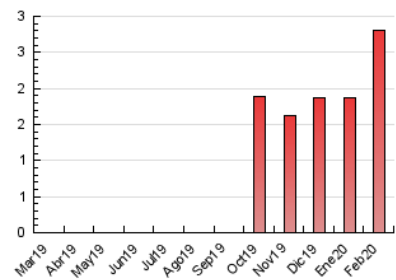

Páginas (x 1000)