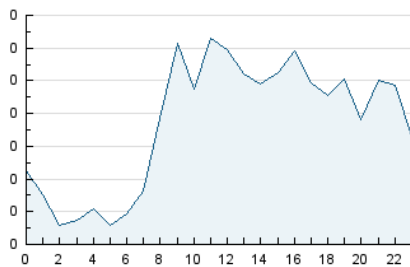

2. Secciones (Nacional e Internacional)

	PAGINAS	%
HOME	139	4.51 %
RESTO	2.946	95.49 %

3. Por día del mes (Nacional e Internacional)

Día	N. únicos	Visitas	Páginas	Día	N. únicos	Visitas	Páginas	Día	N. únicos	Visitas	Páginas
1	68	71	128	11	78	82	134	21	49	51	81
2	76	80	143	12	44	47	93	22	53	57	91
3	45	49	93	13	55	56	97	23	76	77	127
4	47	50	86	14	66	70	121	24	73	79	157
5	48	50	73	15	58	60	110	25	41	42	59
6	45	46	85	16	83	85	167	26	45	47	83
7	57	61	96	17	78	85	135	27	53	53	75
8	59	65	109	18	64	68	101	28	47	47	75
9	64	66	113	19	75	78	132	29	51	54	92
10	52	58	146	20	47	49	83				

4. Gráficas (Nacional e Internacional)

4.1 Por día de la semana (promedio)

N. únicos / Visitas (x 100)

Páginas (x 100)

4.2 Por franja horaria (promedio)

Visitas (x 1000)

Páginas (x 1000)

4.3 Por meses