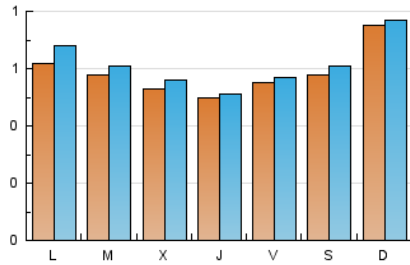

1. Cifras totales y promedios (Nacional e Internacional)

MES - AÑO	NAVEGADORES UNICOS	VISITAS	PAGINAS
Febrero - 2020	1.588	1.783	3.085
PROMEDIO DIARIO	59	61	106
PROMEDIO LUNES-VIERNES	55	58	100
PROMEDIO SABADO-DOMINGO	65	68	120
PAGINAS / VISITAS	1,73		
DURACION MEDIA VISITAS	0:01:02		
DURACION MEDIA PAGINAS	0:01:25		

2. Secciones (Nacional e Internacional)

	PAGINAS	%
HOME	139	4.51 %
RESTO	2.946	95.49 %

3. Por día del mes (Nacional e Internacional)

Día	N. únicos	Visitas	Páginas	Día	N. únicos	Visitas	Páginas	Día	N. únicos	Visitas	Páginas
1	68	71	128	11	78	82	134	21	49	51	81
2	76	80	143	12	44	47	93	22	53	57	91
3	45	49	93	13	55	56	97	23	76	77	127
4	47	50	86	14	66	70	121	24	73	79	157
5	48	50	73	15	58	60	110	25	41	42	59
6	45	46	85	16	83	85	167	26	45	47	83
7	57	61	96	17	78	85	135	27	53	53	75
8	59	65	109	18	64	68	101	28	47	47	75
9	64	66	113	19	75	78	132	29	51	54	92
10	52	58	146	20	47	49	83				

4. Gráficas (Nacional e Internacional)

4.1 Por día de la semana (promedio)

N. únicos / Visitas (x 100)

Páginas (x 100)

4.2 Por franja horaria (promedio)

Visitas (x 1000)

Páginas (x 1000)

4.3 Por meses