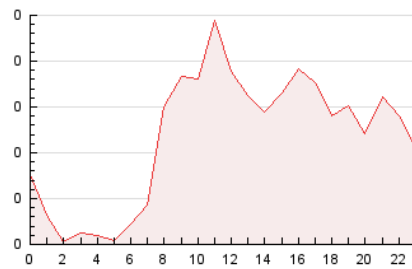

2. Secciones (Nacional)

	PAGINAS	%
HOME	101	3.60 %
RESTO	2.708	96.40 %

3. Por día del mes (Nacional)

Día	N. únicos	Visitas	Páginas	Día	N. únicos	Visitas	Páginas	Día	N. únicos	Visitas	Páginas
1	63	66	123	11	60	64	116	21	36	38	68
2	63	67	129	12	41	44	88	22	42	46	80
3	40	44	88	13	46	47	88	23	60	61	110
4	44	47	83	14	55	59	110	24	63	69	145
5	44	46	68	15	55	57	106	25	34	35	49
6	42	43	82	16	72	74	156	26	43	45	77
7	43	46	81	17	69	76	126	27	48	48	69
8	52	58	102	18	52	56	89	28	38	38	64
9	53	55	102	19	63	66	117	29	48	51	86
10	42	48	136	20	35	37	71				

4. Gráficas (Nacional)

4.1 Por día de la semana (promedio)

N. únicos / Visitas (x 100)

Páginas (x 100)

4.2 Por franja horaria (promedio)

Visitas (x 1000)

Páginas (x 1000)

4.3 Por meses