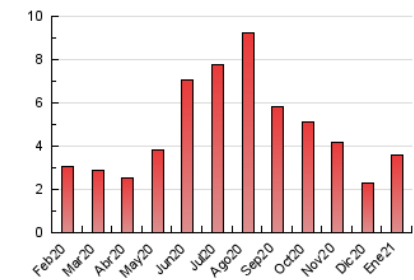

Páginas (x 1000)