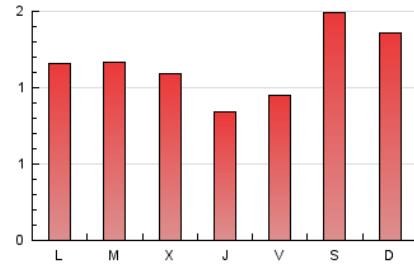

1. Cifras totales y promedios (Nacional e Internacional)

MES - AÑO	NAVEGADORES UNICOS	VISITAS	PAGINAS
Enero - 2021	2.524	2.751	3.599
PROMEDIO DIARIO	86	89	116
PROMEDIO LUNES-VIERNES	73	75	103
PROMEDIO SABADO-DOMINGO	113	118	143
PAGINAS / VISITAS	1,31		
DURACION MEDIA VISITAS	0:00:45		
DURACION MEDIA PAGINAS	0:02:25		

2. Secciones (Nacional e Internacional)

	PAGINAS	%
HOME	162	4.50 %
RESTO	3.437	95.50 %

3. Por día del mes (Nacional e Internacional)

Día	N. únicos	Visitas	Páginas	Día	N. únicos	Visitas	Páginas	Día	N. únicos	Visitas	Páginas
1	69	69	91	11	55	56	76	21	67	71	84
2	76	78	94	12	61	64	127	22	69	72	87
3	81	83	102	13	59	64	92	23	82	86	105
4	65	68	99	14	56	56	64	24	76	78	95
5	62	62	69	15	80	85	115	25	74	76	127
6	53	53	69	16	281	290	376	26	50	51	72
7	45	48	73	17	227	230	259	27	70	71	106
8	72	72	91	18	123	128	161	28	74	80	114
9	60	62	81	19	120	126	200	29	67	70	89
10	91	98	116	20	133	134	167	30	78	79	90
								31	80	91	108

4. Gráficas (Nacional e Internacional)

4.1 Por día de la semana (promedio)

N. únicos / Visitas (x 100)

Páginas (x 100)

4.2 Por franja horaria (promedio)

Visitas (x 1000)

Páginas (x 1000)

4.3 Por meses