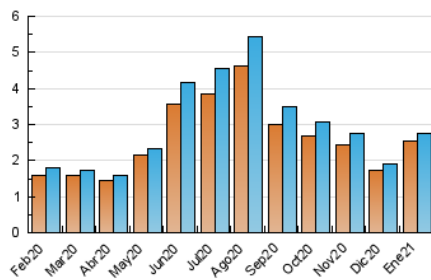

4.3 Por meses

N. únicos / Visitas (x 1000)