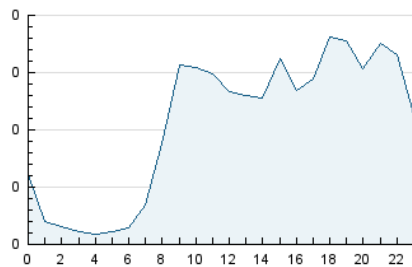

2. Secciones (Nacional)

	PAGINAS	%
HOME	131	3.86 %
RESTO	3.265	96.14 %

3. Por día del mes (Nacional)

Día	N. únicos	Visitas	Páginas	Día	N. únicos	Visitas	Páginas	Día	N. únicos	Visitas	Páginas
1	63	63	83	11	48	49	69	21	65	69	81
2	74	76	92	12	58	61	123	22	66	69	84
3	77	79	98	13	56	60	88	23	74	78	95
4	60	63	94	14	52	52	60	24	71	73	90
5	58	58	64	15	71	76	105	25	69	71	105
6	51	51	67	16	271	280	365	26	49	50	71
7	42	45	70	17	223	226	255	27	64	64	98
8	68	68	87	18	114	119	151	28	68	74	107
9	57	59	78	19	110	116	189	29	60	63	77
10	83	90	104	20	125	126	159	30	75	76	87
								31	74	84	100

4. Gráficas (Nacional)

4.1 Por día de la semana (promedio)

N. únicos / Visitas (x 100)

Páginas (x 100)

4.2 Por franja horaria (promedio)

Visitas (x 1000)

Páginas (x 1000)

4.3 Por meses