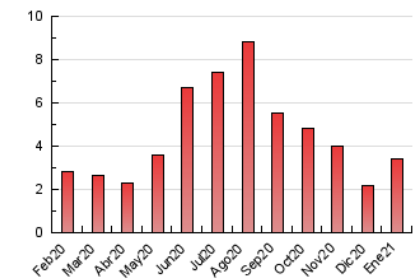

Páginas (x 1000)