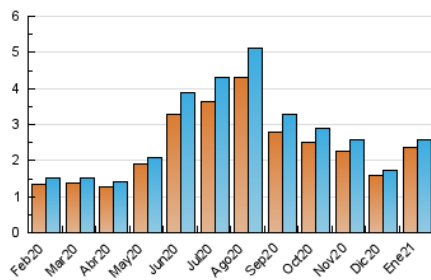

1. Cifras totales y promedios (Nacional)

MES - AÑO	NAVEGADORES UNICOS	VISITAS	PAGINAS
Enero - 2021	2.369	2.588	3.396
PROMEDIO DIARIO	81	83	110
PROMEDIO LUNES-VIERNES	67	70	97
PROMEDIO SABADO-DOMINGO	108	112	136
PAGINAS / VISITAS	1,31		
DURACION MEDIA VISITAS	0:00:47		
DURACION MEDIA PAGINAS	0:02:30		

2. Secciones (Nacional)

	PAGINAS	%
HOME	131	3.86 %
RESTO	3.265	96.14 %

3. Por día del mes (Nacional)

Día	N. únicos	Visitas	Páginas	Día	N. únicos	Visitas	Páginas	Día	N. únicos	Visitas	Páginas
1	63	63	83	11	48	49	69	21	65	69	81
2	74	76	92	12	58	61	123	22	66	69	84
3	77	79	98	13	56	60	88	23	74	78	95
4	60	63	94	14	52	52	60	24	71	73	90
5	58	58	64	15	71	76	105	25	69	71	105
6	51	51	67	16	271	280	365	26	49	50	71
7	42	45	70	17	223	226	255	27	64	64	98
8	68	68	87	18	114	119	151	28	68	74	107
9	57	59	78	19	110	116	189	29	60	63	77
10	83	90	104	20	125	126	159	30	75	76	87
								31	74	84	100

4. Gráficas (Nacional)

4.1 Por día de la semana (promedio)

N. únicos / Visitas (x 100)

Páginas (x 100)

4.2 Por franja horaria (promedio)

Visitas (x 1000)

Páginas (x 1000)

4.3 Por meses

N. únicos / Visitas (x 1000)

Páginas (x 1000)

5. Observaciones

Este Medio Electrónico de Comunicación ha sido medido por la herramienta Google Analytics de Google

6. Definiciones básicas (Para más información ver Normas Técnicas para el Control de los Medios Electrónicos de Comunicación)