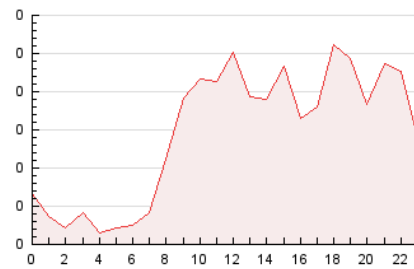

2. Secciones (Nacional e Internacional)

	PAGINAS	%
HOME	162	4.50 %
RESTO	3.437	95.50 %

3. Por día del mes (Nacional e Internacional)

Día	N. únicos	Visitas	Páginas	Día	N. únicos	Visitas	Páginas	Día	N. únicos	Visitas	Páginas
1	69	69	91	11	55	56	76	21	67	71	84
2	76	78	94	12	61	64	127	22	69	72	87
3	81	83	102	13	59	64	92	23	82	86	105
4	65	68	99	14	56	56	64	24	76	78	95
5	62	62	69	15	80	85	115	25	74	76	127
6	53	53	69	16	281	290	376	26	50	51	72
7	45	48	73	17	227	230	259	27	70	71	106
8	72	72	91	18	123	128	161	28	74	80	114
9	60	62	81	19	120	126	200	29	67	70	89
10	91	98	116	20	133	134	167	30	78	79	90
								31	80	91	108

4. Gráficas (Nacional e Internacional)

4.1 Por día de la semana (promedio)

N. únicos / Visitas (x 100)

Páginas (x 100)

4.2 Por franja horaria (promedio)

Visitas (x 1000)

Páginas (x 1000)

4.3 Por meses