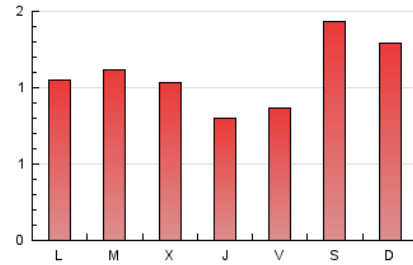

1. Cifras totales y promedios (Nacional)

MES - AÑO	NAVEGADORES UNICOS	VISITAS	PAGINAS
Enero - 2021	2.369	2.588	3.396
PROMEDIO DIARIO	81	83	110
PROMEDIO LUNES-VIERNES	67	70	97
PROMEDIO SABADO-DOMINGO	108	112	136
PAGINAS / VISITAS	1,31		
DURACION MEDIA VISITAS	0:00:47		
DURACION MEDIA PAGINAS	0:02:30		

2. Secciones (Nacional)

	PAGINAS	%
HOME	131	3.86 %
RESTO	3.265	96.14 %

3. Por día del mes (Nacional)

Día	N. únicos	Visitas	Páginas	Día	N. únicos	Visitas	Páginas	Día	N. únicos	Visitas	Páginas
1	63	63	83	11	48	49	69	21	65	69	81
2	74	76	92	12	58	61	123	22	66	69	84
3	77	79	98	13	56	60	88	23	74	78	95
4	60	63	94	14	52	52	60	24	71	73	90
5	58	58	64	15	71	76	105	25	69	71	105
6	51	51	67	16	271	280	365	26	49	50	71
7	42	45	70	17	223	226	255	27	64	64	98
8	68	68	87	18	114	119	151	28	68	74	107
9	57	59	78	19	110	116	189	29	60	63	77
10	83	90	104	20	125	126	159	30	75	76	87
								31	74	84	100

4. Gráficas (Nacional)

4.1 Por día de la semana (promedio)

N. únicos / Visitas (x 100)

Páginas (x 100)

4.2 Por franja horaria (promedio)

Visitas (x 1000)

Páginas (x 1000)

4.3 Por meses