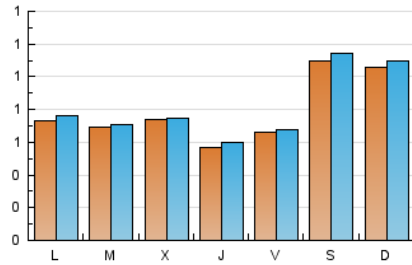

1. Cifras totales y promedios (Nacional)

MES - AÑO	NAVEGADORES UNICOS	VISITAS	PAGINAS
Enero - 2021	2.369	2.588	3.396
PROMEDIO DIARIO	81	83	110
PROMEDIO LUNES-VIERNES	67	70	97
PROMEDIO SABADO-DOMINGO	108	112	136
PAGINAS / VISITAS	1,31		
DURACION MEDIA VISITAS	0:00:47		
DURACION MEDIA PAGINAS	0:02:30		

2. Secciones (Nacional)

	PAGINAS	%
HOME	131	3.86 %
RESTO	3.265	96.14 %

3. Por día del mes (Nacional)

Día	N. únicos	Visitas	Páginas	Día	N. únicos	Visitas	Páginas	Día	N. únicos	Visitas	Páginas
1	63	63	83	11	48	49	69	21	65	69	81
2	74	76	92	12	58	61	123	22	66	69	84
3	77	79	98	13	56	60	88	23	74	78	95
4	60	63	94	14	52	52	60	24	71	73	90
5	58	58	64	15	71	76	105	25	69	71	105
6	51	51	67	16	271	280	365	26	49	50	71
7	42	45	70	17	223	226	255	27	64	64	98
8	68	68	87	18	114	119	151	28	68	74	107
9	57	59	78	19	110	116	189	29	60	63	77
10	83	90	104	20	125	126	159	30	75	76	87
								31	74	84	100

4. Gráficas (Nacional)

4.1 Por día de la semana (promedio)

N. únicos / Visitas (x 100)

Páginas (x 100)

4.2 Por franja horaria (promedio)

Visitas (x 1000)

Páginas (x 1000)

4.3 Por meses