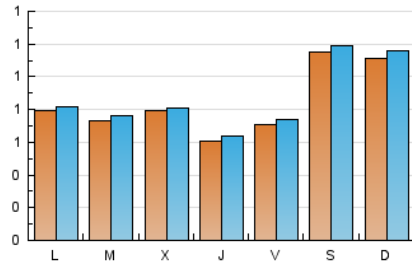

1. Cifras totales y promedios (Nacional e Internacional)

MES - AÑO	NAVEGADORES UNICOS	VISITAS	PAGINAS
Enero - 2021	2.524	2.751	3.599
PROMEDIO DIARIO	86	89	116
PROMEDIO LUNES-VIERNES	73	75	103
PROMEDIO SABADO-DOMINGO	113	118	143
PAGINAS / VISITAS	1,31		
DURACION MEDIA VISITAS	0:00:45		
DURACION MEDIA PAGINAS	0:02:25		

2. Secciones (Nacional e Internacional)

	PAGINAS	%
HOME	162	4.50 %
RESTO	3.437	95.50 %

3. Por día del mes (Nacional e Internacional)

Día	N. únicos	Visitas	Páginas	Día	N. únicos	Visitas	Páginas	Día	N. únicos	Visitas	Páginas
1	69	69	91	11	55	56	76	21	67	71	84
2	76	78	94	12	61	64	127	22	69	72	87
3	81	83	102	13	59	64	92	23	82	86	105
4	65	68	99	14	56	56	64	24	76	78	95
5	62	62	69	15	80	85	115	25	74	76	127
6	53	53	69	16	281	290	376	26	50	51	72
7	45	48	73	17	227	230	259	27	70	71	106
8	72	72	91	18	123	128	161	28	74	80	114
9	60	62	81	19	120	126	200	29	67	70	89
10	91	98	116	20	133	134	167	30	78	79	90
								31	80	91	108

4. Gráficas (Nacional e Internacional)

4.1 Por día de la semana (promedio)

N. únicos / Visitas (x 100)

Páginas (x 100)

4.2 Por franja horaria (promedio)

Visitas (x 1000)

Páginas (x 1000)

4.3 Por meses