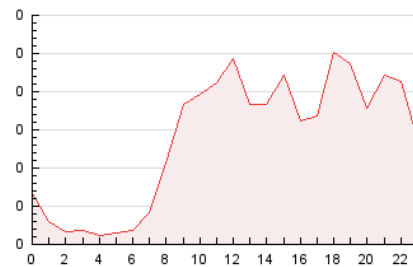

2. Secciones (Nacional)

	PAGINAS	%
HOME	131	3.86 %
RESTO	3.265	96.14 %

3. Por día del mes (Nacional)

Día	N. únicos	Visitas	Páginas	Día	N. únicos	Visitas	Páginas	Día	N. únicos	Visitas	Páginas
1	63	63	83	11	48	49	69	21	65	69	81
2	74	76	92	12	58	61	123	22	66	69	84
3	77	79	98	13	56	60	88	23	74	78	95
4	60	63	94	14	52	52	60	24	71	73	90
5	58	58	64	15	71	76	105	25	69	71	105
6	51	51	67	16	271	280	365	26	49	50	71
7	42	45	70	17	223	226	255	27	64	64	98
8	68	68	87	18	114	119	151	28	68	74	107
9	57	59	78	19	110	116	189	29	60	63	77
10	83	90	104	20	125	126	159	30	75	76	87
								31	74	84	100

4. Gráficas (Nacional)

4.1 Por día de la semana (promedio)

N. únicos / Visitas (x 100)

Páginas (x 100)

4.2 Por franja horaria (promedio)

Visitas (x 1000)

Páginas (x 1000)

4.3 Por meses