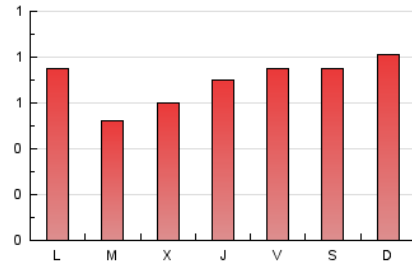

1. Cifras totales y promedios (Nacional e Internacional)

MES - AÑO	NAVEGADORES UNICOS	VISITAS	PAGINAS
Enero - 2020	1.435	1.595	2.159
PROMEDIO DIARIO	49	51	70
PROMEDIO LUNES-VIERNES	47	48	67
PROMEDIO SABADO-DOMINGO	56	60	78
PAGINAS / VISITAS	1,35		
DURACION MEDIA VISITAS	0:00:54		
DURACION MEDIA PAGINAS	0:02:33		

2. Secciones (Nacional e Internacional)

	PAGINAS	%
HOME	96	4.45 %
RESTO	2.063	95.55 %

3. Por día del mes (Nacional e Internacional)

Día	N. únicos	Visitas	Páginas	Día	N. únicos	Visitas	Páginas	Día	N. únicos	Visitas	Páginas
1	49	50	54	11	65	70	89	21	39	40	52
2	56	57	88	12	66	71	88	22	34	35	52
3	54	62	82	13	71	74	91	23	36	36	47
4	79	88	119	14	36	36	48	24	52	53	70
5	51	52	68	15	55	56	72	25	45	46	51
6	38	41	63	16	46	47	63	26	57	61	86
7	35	36	56	17	51	53	74	27	55	55	71
8	36	38	52	18	35	36	41	28	36	37	52
9	37	39	57	19	53	58	82	29	43	44	70
10	57	58	66	20	59	60	76	30	52	56	95
								31	48	50	84

4. Gráficas (Nacional e Internacional)

4.1 Por día de la semana (promedio)

N. únicos / Visitas (x 100)

Páginas (x 100)

4.2 Por franja horaria (promedio)

Visitas (x 1000)

Páginas (x 1000)

4.3 Por meses