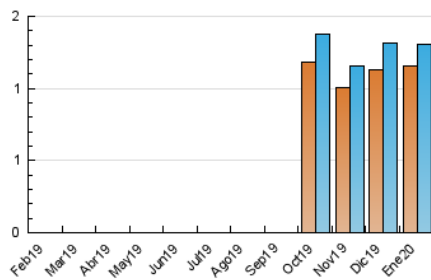

4.3 Por meses

N. únicos / Visitas (x 1000)