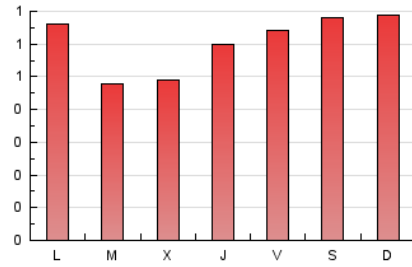

1. Cifras totales y promedios (Nacional)

MES - AÑO	NAVEGADORES UNICOS	VISITAS	PAGINAS
Enero - 2020	1.152	1.309	1.869
PROMEDIO DIARIO	40	42	60
PROMEDIO LUNES-VIERNES	38	39	57
PROMEDIO SABADO-DOMINGO	47	51	69
PAGINAS / VISITAS	1,43		
DURACION MEDIA VISITAS	0:01:06		
DURACION MEDIA PAGINAS	0:02:33		

2. Secciones (Nacional)

	PAGINAS	%
HOME	69	3.69 %
RESTO	1.800	96.31 %

3. Por día del mes (Nacional)

Día	N. únicos	Visitas	Páginas	Día	N. únicos	Visitas	Páginas	Día	N. únicos	Visitas	Páginas
1	25	26	30	11	56	61	80	21	37	38	50
2	34	35	66	12	49	54	71	22	29	30	45
3	50	58	78	13	60	63	80	23	32	32	43
4	71	80	111	14	30	30	42	24	36	37	54
5	46	47	63	15	41	42	58	25	37	38	43
6	33	36	58	16	35	36	52	26	45	49	74
7	32	33	53	17	41	43	64	27	43	43	59
8	32	34	48	18	32	33	38	28	30	31	46
9	31	33	51	19	41	45	69	29	38	39	64
10	42	43	51	20	49	50	66	30	45	49	87
								31	39	41	75

4. Gráficas (Nacional)

4.1 Por día de la semana (promedio)

N. únicos / Visitas (x 100)

Páginas (x 100)

4.2 Por franja horaria (promedio)

Visitas (x 1000)

Páginas (x 1000)

4.3 Por meses