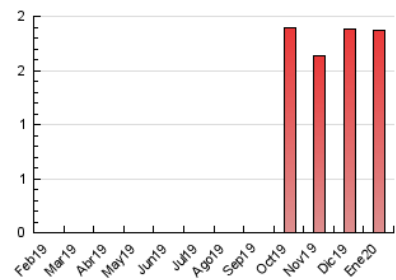

Páginas (x 1000)