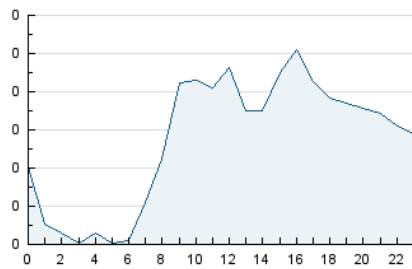

2. Secciones (Nacional)

	PAGINAS	%
HOME	69	3.69 %
RESTO	1.800	96.31 %

3. Por día del mes (Nacional)

Día	N. únicos	Visitas	Páginas	Día	N. únicos	Visitas	Páginas	Día	N. únicos	Visitas	Páginas
1	25	26	30	11	56	61	80	21	37	38	50
2	34	35	66	12	49	54	71	22	29	30	45
3	50	58	78	13	60	63	80	23	32	32	43
4	71	80	111	14	30	30	42	24	36	37	54
5	46	47	63	15	41	42	58	25	37	38	43
6	33	36	58	16	35	36	52	26	45	49	74
7	32	33	53	17	41	43	64	27	43	43	59
8	32	34	48	18	32	33	38	28	30	31	46
9	31	33	51	19	41	45	69	29	38	39	64
10	42	43	51	20	49	50	66	30	45	49	87
								31	39	41	75

4. Gráficas (Nacional)

4.1 Por día de la semana (promedio)

N. únicos / Visitas (x 100)

Páginas (x 100)

4.2 Por franja horaria (promedio)

Visitas (x 1000)

Páginas (x 1000)

4.3 Por meses

Visita:

Una secuencia ininterrumpida de páginas servidas a un usuario válido. Si dicho usuario no realiza peticiones de páginas en un periodo de tiempo (30 min) la siguiente petición constituirá el inicio de una nueva visita.