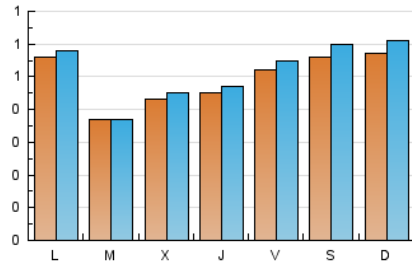

1. Cifras totales y promedios (Nacional e Internacional)

MES - AÑO	NAVEGADORES UNICOS	VISITAS	PAGINAS
Enero - 2020	1.435	1.595	2.159
PROMEDIO DIARIO	49	51	70
PROMEDIO LUNES-VIERNES	47	48	67
PROMEDIO SABADO-DOMINGO	56	60	78
PAGINAS / VISITAS	1,35		
DURACION MEDIA VISITAS	0:00:54		
DURACION MEDIA PAGINAS	0:02:33		

2. Secciones (Nacional e Internacional)

	PAGINAS	%
HOME	96	4.45 %
RESTO	2.063	95.55 %

3. Por día del mes (Nacional e Internacional)

Día	N. únicos	Visitas	Páginas	Día	N. únicos	Visitas	Páginas	Día	N. únicos	Visitas	Páginas
1	49	50	54	11	65	70	89	21	39	40	52
2	56	57	88	12	66	71	88	22	34	35	52
3	54	62	82	13	71	74	91	23	36	36	47
4	79	88	119	14	36	36	48	24	52	53	70
5	51	52	68	15	55	56	72	25	45	46	51
6	38	41	63	16	46	47	63	26	57	61	86
7	35	36	56	17	51	53	74	27	55	55	71
8	36	38	52	18	35	36	41	28	36	37	52
9	37	39	57	19	53	58	82	29	43	44	70
10	57	58	66	20	59	60	76	30	52	56	95
								31	48	50	84

4. Gráficas (Nacional e Internacional)

4.1 Por día de la semana (promedio)

N. únicos / Visitas (x 100)

Páginas (x 100)

4.2 Por franja horaria (promedio)

Visitas (x 1000)

Páginas (x 1000)

4.3 Por meses