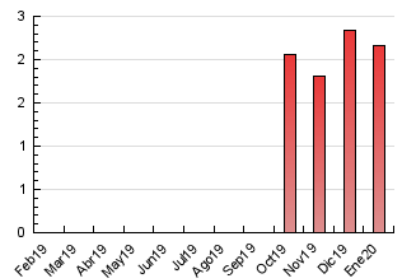

Páginas (x 1000)