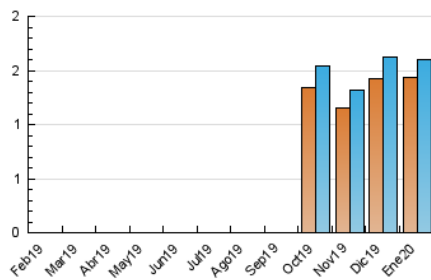

4.3 Por meses

N. únicos / Visitas (x 1000)