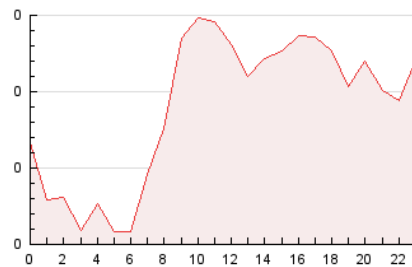

2. Secciones (Nacional e Internacional)

	PAGINAS	%
HOME	96	4.45 %
RESTO	2.063	95.55 %

3. Por día del mes (Nacional e Internacional)

Día	N. únicos	Visitas	Páginas	Día	N. únicos	Visitas	Páginas	Día	N. únicos	Visitas	Páginas
1	49	50	54	11	65	70	89	21	39	40	52
2	56	57	88	12	66	71	88	22	34	35	52
3	54	62	82	13	71	74	91	23	36	36	47
4	79	88	119	14	36	36	48	24	52	53	70
5	51	52	68	15	55	56	72	25	45	46	51
6	38	41	63	16	46	47	63	26	57	61	86
7	35	36	56	17	51	53	74	27	55	55	71
8	36	38	52	18	35	36	41	28	36	37	52
9	37	39	57	19	53	58	82	29	43	44	70
10	57	58	66	20	59	60	76	30	52	56	95
								31	48	50	84

4. Gráficas (Nacional e Internacional)

4.1 Por día de la semana (promedio)

N. únicos / Visitas (x 100)

Páginas (x 100)

4.2 Por franja horaria (promedio)

Visitas (x 1000)

Páginas (x 1000)

4.3 Por meses