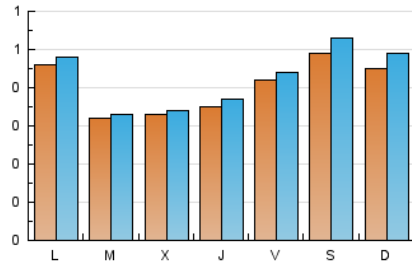

1. Cifras totales y promedios (Nacional)

MES - AÑO	NAVEGADORES UNICOS	VISITAS	PAGINAS
Enero - 2020	1.152	1.309	1.869
PROMEDIO DIARIO	40	42	60
PROMEDIO LUNES-VIERNES	38	39	57
PROMEDIO SABADO-DOMINGO	47	51	69
PAGINAS / VISITAS	1,43		
DURACION MEDIA VISITAS	0:01:06		
DURACION MEDIA PAGINAS	0:02:33		

2. Secciones (Nacional)

	PAGINAS	%
HOME	69	3.69 %
RESTO	1.800	96.31 %

3. Por día del mes (Nacional)

Día	N. únicos	Visitas	Páginas	Día	N. únicos	Visitas	Páginas	Día	N. únicos	Visitas	Páginas
1	25	26	30	11	56	61	80	21	37	38	50
2	34	35	66	12	49	54	71	22	29	30	45
3	50	58	78	13	60	63	80	23	32	32	43
4	71	80	111	14	30	30	42	24	36	37	54
5	46	47	63	15	41	42	58	25	37	38	43
6	33	36	58	16	35	36	52	26	45	49	74
7	32	33	53	17	41	43	64	27	43	43	59
8	32	34	48	18	32	33	38	28	30	31	46
9	31	33	51	19	41	45	69	29	38	39	64
10	42	43	51	20	49	50	66	30	45	49	87
								31	39	41	75

4. Gráficas (Nacional)

4.1 Por día de la semana (promedio)

N. únicos / Visitas (x 100)

Páginas (x 100)

4.2 Por franja horaria (promedio)

Visitas (x 1000)

Páginas (x 1000)

4.3 Por meses