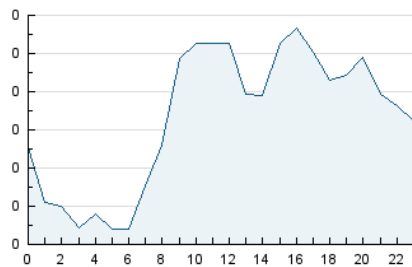

2. Secciones (Nacional e Internacional)

	PAGINAS	%
HOME	96	4.45 %
RESTO	2.063	95.55 %

3. Por día del mes (Nacional e Internacional)

Día	N. únicos	Visitas	Páginas	Día	N. únicos	Visitas	Páginas	Día	N. únicos	Visitas	Páginas
1	49	50	54	11	65	70	89	21	39	40	52
2	56	57	88	12	66	71	88	22	34	35	52
3	54	62	82	13	71	74	91	23	36	36	47
4	79	88	119	14	36	36	48	24	52	53	70
5	51	52	68	15	55	56	72	25	45	46	51
6	38	41	63	16	46	47	63	26	57	61	86
7	35	36	56	17	51	53	74	27	55	55	71
8	36	38	52	18	35	36	41	28	36	37	52
9	37	39	57	19	53	58	82	29	43	44	70
10	57	58	66	20	59	60	76	30	52	56	95
								31	48	50	84

4. Gráficas (Nacional e Internacional)

4.1 Por día de la semana (promedio)

N. únicos / Visitas (x 100)

Páginas (x 100)

4.2 Por franja horaria (promedio)

Visitas (x 1000)

Páginas (x 1000)

4.3 Por meses