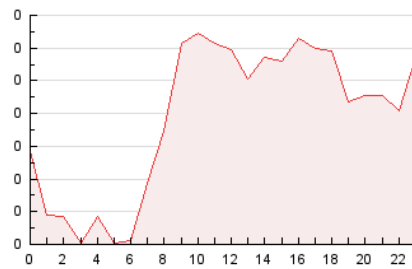

2. Secciones (Nacional)

	PAGINAS	%
HOME	69	3.69 %
RESTO	1.800	96.31 %

3. Por día del mes (Nacional)

Día	N. únicos	Visitas	Páginas	Día	N. únicos	Visitas	Páginas	Día	N. únicos	Visitas	Páginas
1	25	26	30	11	56	61	80	21	37	38	50
2	34	35	66	12	49	54	71	22	29	30	45
3	50	58	78	13	60	63	80	23	32	32	43
4	71	80	111	14	30	30	42	24	36	37	54
5	46	47	63	15	41	42	58	25	37	38	43
6	33	36	58	16	35	36	52	26	45	49	74
7	32	33	53	17	41	43	64	27	43	43	59
8	32	34	48	18	32	33	38	28	30	31	46
9	31	33	51	19	41	45	69	29	38	39	64
10	42	43	51	20	49	50	66	30	45	49	87
								31	39	41	75

4. Gráficas (Nacional)

4.1 Por día de la semana (promedio)

N. únicos / Visitas (x 100)

Páginas (x 100)

4.2 Por franja horaria (promedio)

Visitas (x 1000)

Páginas (x 1000)

4.3 Por meses