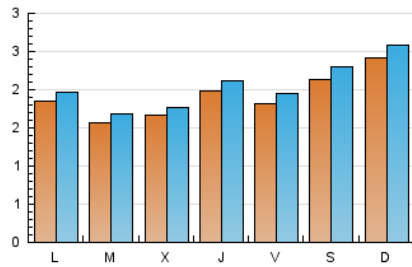

1. Cifras totales y promedios (Nacional)

MES - AÑO	NAVEGADORES UNICOS	VISITAS	PAGINAS
Diciembre - 2019	5.559	6.359	8.163
PROMEDIO DIARIO	192	205	263
PROMEDIO LUNES-VIERNES	177	189	248
PROMEDIO SABADO-DOMINGO	229	245	300
PAGINAS / VISITAS	1,28		
DURACION MEDIA VISITAS	0:00:47		
DURACION MEDIA PAGINAS	0:02:46		

2. Secciones (Nacional)

	PAGINAS	%
HOME	318	3.90 %
RESTO	7.845	96.10 %

3. Por día del mes (Nacional)

Día	N. únicos	Visitas	Páginas	Día	N. únicos	Visitas	Páginas	Día	N. únicos	Visitas	Páginas
1	328	346	394	11	173	182	222	21	169	183	207
2	229	241	295	12	161	173	228	22	165	182	235
3	217	233	379	13	171	180	217	23	175	187	231
4	185	197	282	14	193	202	223	24	103	111	136
5	255	276	404	15	221	238	283	25	138	141	167
6	227	252	310	16	159	167	205	26	217	226	288
7	280	308	376	17	163	178	238	27	195	203	258
8	254	273	347	18	168	184	253	28	215	227	305
9	189	201	309	19	158	174	231	29	237	250	327
10	182	197	255	20	133	144	174	30	174	183	230
								31	113	120	154

4. Gráficas (Nacional)

4.1 Por día de la semana (promedio)

N. únicos / Visitas (x 100)

Páginas (x 100)

4.2 Por franja horaria (promedio)

Visitas (x 1000)

Páginas (x 1000)

4.3 Por meses