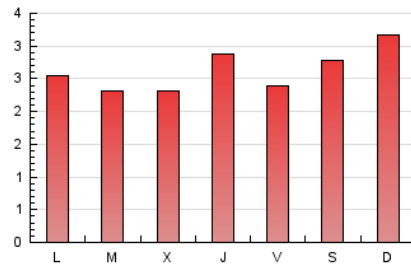

2. Secciones (Nacional)

	PAGINAS	%
HOME	318	3.90 %
RESTO	7.845	96.10 %

3. Por día del mes (Nacional)

Día	N. únicos	Visitas	Páginas	Día	N. únicos	Visitas	Páginas	Día	N. únicos	Visitas	Páginas
1	328	346	394	11	173	182	222	21	169	183	207
2	229	241	295	12	161	173	228	22	165	182	235
3	217	233	379	13	171	180	217	23	175	187	231
4	185	197	282	14	193	202	223	24	103	111	136
5	255	276	404	15	221	238	283	25	138	141	167
6	227	252	310	16	159	167	205	26	217	226	288
7	280	308	376	17	163	178	238	27	195	203	258
8	254	273	347	18	168	184	253	28	215	227	305
9	189	201	309	19	158	174	231	29	237	250	327
10	182	197	255	20	133	144	174	30	174	183	230
								31	113	120	154

4. Gráficas (Nacional)

4.1 Por día de la semana (promedio)

N. únicos / Visitas (x 100)

Páginas (x 100)

4.2 Por franja horaria (promedio)

Visitas (x 1000)

Páginas (x 1000)

4.3 Por meses