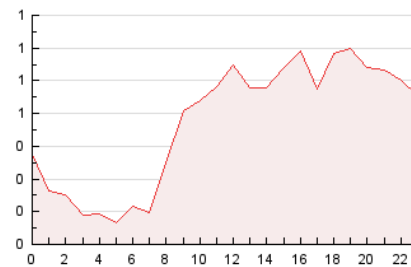

2. Secciones (Nacional e Internacional)

	PAGINAS	%
HOME	634	5.58 %
RESTO	10.719	94.42 %

3. Por día del mes (Nacional e Internacional)

Día	N. únicos	Visitas	Páginas	Día	N. únicos	Visitas	Páginas	Día	N. únicos	Visitas	Páginas
1	401	422	486	11	252	262	321	21	272	298	358
2	305	324	384	12	255	270	331	22	246	273	373
3	302	318	466	13	275	286	327	23	284	303	373
4	249	264	353	14	254	267	295	24	168	181	212
5	329	353	500	15	297	319	369	25	185	189	221
6	330	361	432	16	233	245	288	26	307	317	390
7	356	384	463	17	240	257	332	27	306	320	414
8	327	350	434	18	260	279	363	28	321	335	420
9	293	310	432	19	247	267	336	29	326	341	429
10	288	305	373	20	224	240	304	30	260	271	330
								31	187	195	244

4. Gráficas (Nacional e Internacional)

4.1 Por día de la semana (promedio)

N. únicos / Visitas (x 100)

Páginas (x 100)

4.2 Por franja horaria (promedio)

Visitas (x 1000)

Páginas (x 1000)

4.3 Por meses