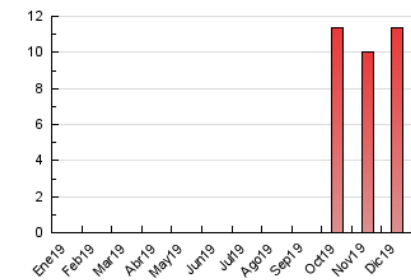

Páginas (x 1000)