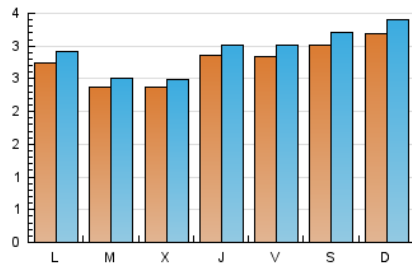

1. Cifras totales y promedios (Nacional e Internacional)

MES - AÑO	NAVEGADORES UNICOS	VISITAS	PAGINAS
Diciembre - 2019	8.166	9.106	11.353
PROMEDIO DIARIO	277	294	366
PROMEDIO LUNES-VIERNES	263	278	351
PROMEDIO SABADO-DOMINGO	311	332	403
PAGINAS / VISITAS	1,25		
DURACION MEDIA VISITAS	0:00:45		
DURACION MEDIA PAGINAS	0:03:03		

2. Secciones (Nacional e Internacional)

	PAGINAS	%
HOME	634	5.58 %
RESTO	10.719	94.42 %

3. Por día del mes (Nacional e Internacional)

Día	N. únicos	Visitas	Páginas	Día	N. únicos	Visitas	Páginas	Día	N. únicos	Visitas	Páginas
1	401	422	486	11	252	262	321	21	272	298	358
2	305	324	384	12	255	270	331	22	246	273	373
3	302	318	466	13	275	286	327	23	284	303	373
4	249	264	353	14	254	267	295	24	168	181	212
5	329	353	500	15	297	319	369	25	185	189	221
6	330	361	432	16	233	245	288	26	307	317	390
7	356	384	463	17	240	257	332	27	306	320	414
8	327	350	434	18	260	279	363	28	321	335	420
9	293	310	432	19	247	267	336	29	326	341	429
10	288	305	373	20	224	240	304	30	260	271	330
								31	187	195	244

4. Gráficas (Nacional e Internacional)

4.1 Por día de la semana (promedio)

N. únicos / Visitas (x 100)

Páginas (x 100)

4.2 Por franja horaria (promedio)

Visitas (x 1000)

Páginas (x 1000)

4.3 Por meses