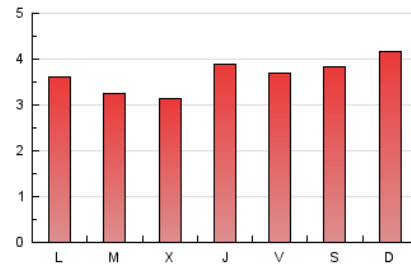

1. Cifras totales y promedios (Nacional e Internacional)

MES - AÑO	NAVEGADORES UNICOS	VISITAS	PAGINAS
Diciembre - 2019	8.166	9.106	11.353
PROMEDIO DIARIO	277	294	366
PROMEDIO LUNES-VIERNES	263	278	351
PROMEDIO SABADO-DOMINGO	311	332	403
PAGINAS / VISITAS	1,25		
DURACION MEDIA VISITAS	0:00:45		
DURACION MEDIA PAGINAS	0:03:03		

2. Secciones (Nacional e Internacional)

	PAGINAS	%
HOME	634	5.58 %
RESTO	10.719	94.42 %

3. Por día del mes (Nacional e Internacional)

Día	N. únicos	Visitas	Páginas	Día	N. únicos	Visitas	Páginas	Día	N. únicos	Visitas	Páginas
1	401	422	486	11	252	262	321	21	272	298	358
2	305	324	384	12	255	270	331	22	246	273	373
3	302	318	466	13	275	286	327	23	284	303	373
4	249	264	353	14	254	267	295	24	168	181	212
5	329	353	500	15	297	319	369	25	185	189	221
6	330	361	432	16	233	245	288	26	307	317	390
7	356	384	463	17	240	257	332	27	306	320	414
8	327	350	434	18	260	279	363	28	321	335	420
9	293	310	432	19	247	267	336	29	326	341	429
10	288	305	373	20	224	240	304	30	260	271	330
								31	187	195	244

4. Gráficas (Nacional e Internacional)

4.1 Por día de la semana (promedio)

N. únicos / Visitas (x 100)

Páginas (x 100)

4.2 Por franja horaria (promedio)

Visitas (x 1000)

Páginas (x 1000)

4.3 Por meses