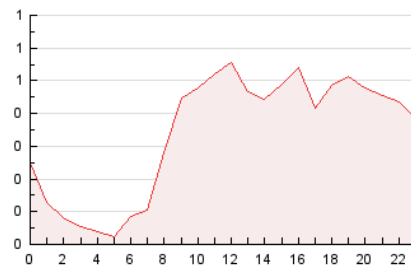

2. Secciones (Nacional)

	PAGINAS	%
HOME	318	3.90 %
RESTO	7.845	96.10 %

3. Por día del mes (Nacional)

Día	N. únicos	Visitas	Páginas	Día	N. únicos	Visitas	Páginas	Día	N. únicos	Visitas	Páginas
1	328	346	394	11	173	182	222	21	169	183	207
2	229	241	295	12	161	173	228	22	165	182	235
3	217	233	379	13	171	180	217	23	175	187	231
4	185	197	282	14	193	202	223	24	103	111	136
5	255	276	404	15	221	238	283	25	138	141	167
6	227	252	310	16	159	167	205	26	217	226	288
7	280	308	376	17	163	178	238	27	195	203	258
8	254	273	347	18	168	184	253	28	215	227	305
9	189	201	309	19	158	174	231	29	237	250	327
10	182	197	255	20	133	144	174	30	174	183	230
								31	113	120	154

4. Gráficas (Nacional)

4.1 Por día de la semana (promedio)

N. únicos / Visitas (x 100)

Páginas (x 100)

4.2 Por franja horaria (promedio)

Visitas (x 1000)

Páginas (x 1000)

4.3 Por meses