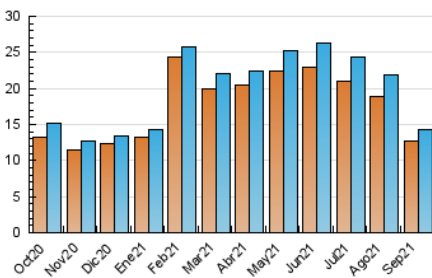

2. Secciones (Nacional)

	PAGINAS	%
HOME	101	0.61 %
RESTO	16.483	99.39 %

3. Por día del mes (Nacional)

Día	N. únicos	Visitas	Páginas	Día	N. únicos	Visitas	Páginas	Día	N. únicos	Visitas	Páginas
1	367	385	438	11	678	727	817	21	318	337	392
2	408	434	507	12	554	584	684	22	378	392	468
3	420	449	535	13	477	511	575	23	355	376	430
4	569	617	687	14	407	429	509	24	433	465	577
5	647	695	781	15	422	442	527	25	501	541	629
6	479	503	572	16	363	384	432	26	676	726	843
7	419	447	512	17	386	408	466	27	415	442	529
8	447	465	533	18	455	489	541	28	348	374	448
9	404	429	493	19	626	653	760	29	323	340	393
10	539	571	634	20	372	391	448	30	319	336	424

4. Gráficas (Nacional)

4.1 Por día de la semana (promedio)

N. únicos / Visitas (x 100)

Páginas (x 100)

4.2 Por franja horaria (promedio)

Visitas (x 1000)

Páginas (x 1000)

4.3 Por meses

N. únicos / Visitas (x 1000)

Páginas (x 1000)

5. Observaciones

Este Medio Electrónico de Comunicación ha sido medido por la herramienta Google Analytics de Google

6. Definiciones básicas (Para más información ver Normas Técnicas para el Control de los Medios Electrónicos de Comunicación)

Visita:

Una secuencia ininterrumpida de páginas servidas a un usuario válido. Si dicho usuario no realiza peticiones de páginas en un periodo de tiempo (30 min) la siguiente petición constituirá el inicio de una nueva visita.