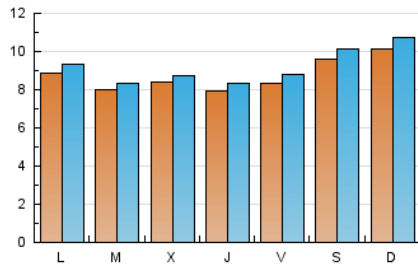

1. Cifras totales y promedios (Nacional e Internacional)

MES - AÑO	NAVEGADORES UNICOS	VISITAS	PAGINAS
Septiembre - 2021	24.972	27.494	31.682
PROMEDIO DIARIO	872	916	1.056
PROMEDIO LUNES-VIERNES	831	871	1.008
PROMEDIO SABADO-DOMINGO	987	1.043	1.187
PAGINAS / VISITAS	1,15		
DURACION MEDIA VISITAS	0:00:33		
DURACION MEDIA PAGINAS	0:03:34		

2. Secciones (Nacional e Internacional)

	PAGINAS	%
HOME	208	0.66 %
RESTO	31.474	99.34 %

3. Por día del mes (Nacional e Internacional)

Día	N. únicos	Visitas	Páginas	Día	N. únicos	Visitas	Páginas	Día	N. únicos	Visitas	Páginas
1	768	807	941	11	1.098	1.158	1.309	21	735	775	876
2	861	905	1.031	12	962	1.015	1.169	22	809	834	996
3	771	815	967	13	933	985	1.099	23	817	864	992
4	976	1.039	1.171	14	829	864	1.010	24	800	848	1.009
5	1.057	1.124	1.284	15	1.029	1.073	1.383	25	886	938	1.073
6	907	948	1.076	16	800	839	938	26	1.036	1.097	1.268
7	860	899	1.009	17	802	837	948	27	885	936	1.085
8	850	881	1.016	18	876	919	1.014	28	773	807	926
9	805	848	985	19	1.008	1.051	1.210	29	753	782	905
10	969	1.015	1.137	20	827	867	981	30	691	724	874

4. Gráficas (Nacional e Internacional)

4.1 Por día de la semana (promedio)

N. únicos / Visitas (x 100)

Páginas (x 100)

4.2 Por franja horaria (promedio)

Visitas (x 1000)

Páginas (x 1000)

4.3 Por meses