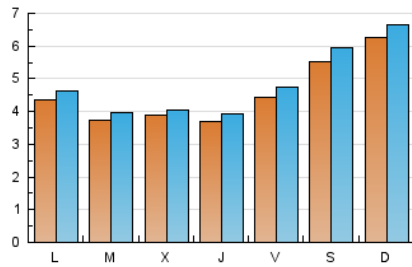

1. Cifras totales y promedios (Nacional)

MES - AÑO	NAVEGADORES UNICOS	VISITAS	PAGINAS
Septiembre - 2021	12.678	14.342	16.584
PROMEDIO DIARIO	450	478	553
PROMEDIO LUNES-VIERNES	400	423	493
PROMEDIO SABADO-DOMINGO	588	629	718
PAGINAS / VISITAS	1,16		
DURACION MEDIA VISITAS	0:00:36		
DURACION MEDIA PAGINAS	0:03:52		

2. Secciones (Nacional)

	PAGINAS	%
HOME	101	0.61 %
RESTO	16.483	99.39 %

3. Por día del mes (Nacional)

Día	N. únicos	Visitas	Páginas	Día	N. únicos	Visitas	Páginas	Día	N. únicos	Visitas	Páginas
1	367	385	438	11	678	727	817	21	318	337	392
2	408	434	507	12	554	584	684	22	378	392	468
3	420	449	535	13	477	511	575	23	355	376	430
4	569	617	687	14	407	429	509	24	433	465	577
5	647	695	781	15	422	442	527	25	501	541	629
6	479	503	572	16	363	384	432	26	676	726	843
7	419	447	512	17	386	408	466	27	415	442	529
8	447	465	533	18	455	489	541	28	348	374	448
9	404	429	493	19	626	653	760	29	323	340	393
10	539	571	634	20	372	391	448	30	319	336	424

4. Gráficas (Nacional)

4.1 Por día de la semana (promedio)

N. únicos / Visitas (x 100)

Páginas (x 100)

4.2 Por franja horaria (promedio)

Visitas (x 1000)

Páginas (x 1000)

4.3 Por meses