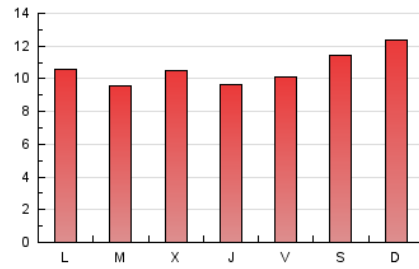

1. Cifras totales y promedios (Nacional e Internacional)

MES - AÑO	NAVEGADORES UNICOS	VISITAS	PAGINAS
Septiembre - 2021	24.972	27.494	31.682
PROMEDIO DIARIO	872	916	1.056
PROMEDIO LUNES-VIERNES	831	871	1.008
PROMEDIO SABADO-DOMINGO	987	1.043	1.187
PAGINAS / VISITAS	1,15		
DURACION MEDIA VISITAS	0:00:33		
DURACION MEDIA PAGINAS	0:03:34		

2. Secciones (Nacional e Internacional)

	PAGINAS	%
HOME	208	0.66 %
RESTO	31.474	99.34 %

3. Por día del mes (Nacional e Internacional)

Día	N. únicos	Visitas	Páginas	Día	N. únicos	Visitas	Páginas	Día	N. únicos	Visitas	Páginas
1	768	807	941	11	1.098	1.158	1.309	21	735	775	876
2	861	905	1.031	12	962	1.015	1.169	22	809	834	996
3	771	815	967	13	933	985	1.099	23	817	864	992
4	976	1.039	1.171	14	829	864	1.010	24	800	848	1.009
5	1.057	1.124	1.284	15	1.029	1.073	1.383	25	886	938	1.073
6	907	948	1.076	16	800	839	938	26	1.036	1.097	1.268
7	860	899	1.009	17	802	837	948	27	885	936	1.085
8	850	881	1.016	18	876	919	1.014	28	773	807	926
9	805	848	985	19	1.008	1.051	1.210	29	753	782	905
10	969	1.015	1.137	20	827	867	981	30	691	724	874

4. Gráficas (Nacional e Internacional)

4.1 Por día de la semana (promedio)

N. únicos / Visitas (x 100)

Páginas (x 100)

4.2 Por franja horaria (promedio)

Visitas (x 1000)

Páginas (x 1000)

4.3 Por meses