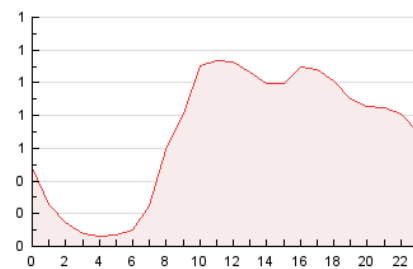

2. Secciones (Nacional)

	PAGINAS	%
HOME	101	0.61 %
RESTO	16.483	99.39 %

3. Por día del mes (Nacional)

Día	N. únicos	Visitas	Páginas	Día	N. únicos	Visitas	Páginas	Día	N. únicos	Visitas	Páginas
1	367	385	438	11	678	727	817	21	318	337	392
2	408	434	507	12	554	584	684	22	378	392	468
3	420	449	535	13	477	511	575	23	355	376	430
4	569	617	687	14	407	429	509	24	433	465	577
5	647	695	781	15	422	442	527	25	501	541	629
6	479	503	572	16	363	384	432	26	676	726	843
7	419	447	512	17	386	408	466	27	415	442	529
8	447	465	533	18	455	489	541	28	348	374	448
9	404	429	493	19	626	653	760	29	323	340	393
10	539	571	634	20	372	391	448	30	319	336	424

4. Gráficas (Nacional)

4.1 Por día de la semana (promedio)

N. únicos / Visitas (x 100)

Páginas (x 100)

4.2 Por franja horaria (promedio)

Visitas (x 1000)

Páginas (x 1000)

4.3 Por meses