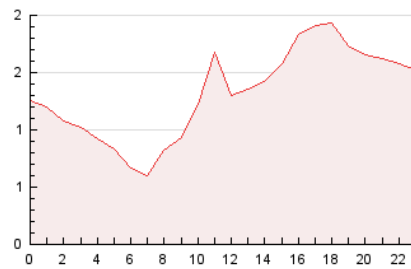

2. Secciones (Nacional e Internacional)

	PAGINAS	%
HOME	208	0.66 %
RESTO	31.474	99.34 %

3. Por día del mes (Nacional e Internacional)

Día	N. únicos	Visitas	Páginas	Día	N. únicos	Visitas	Páginas	Día	N. únicos	Visitas	Páginas
1	768	807	941	11	1.098	1.158	1.309	21	735	775	876
2	861	905	1.031	12	962	1.015	1.169	22	809	834	996
3	771	815	967	13	933	985	1.099	23	817	864	992
4	976	1.039	1.171	14	829	864	1.010	24	800	848	1.009
5	1.057	1.124	1.284	15	1.029	1.073	1.383	25	886	938	1.073
6	907	948	1.076	16	800	839	938	26	1.036	1.097	1.268
7	860	899	1.009	17	802	837	948	27	885	936	1.085
8	850	881	1.016	18	876	919	1.014	28	773	807	926
9	805	848	985	19	1.008	1.051	1.210	29	753	782	905
10	969	1.015	1.137	20	827	867	981	30	691	724	874

4. Gráficas (Nacional e Internacional)

4.1 Por día de la semana (promedio)

N. únicos / Visitas (x 100)

Páginas (x 100)

4.2 Por franja horaria (promedio)

Visitas (x 1000)

Páginas (x 1000)

4.3 Por meses