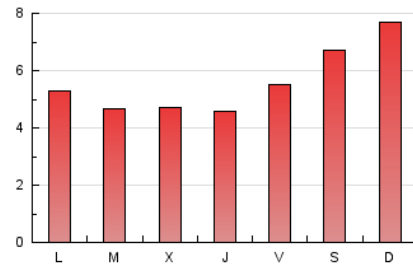

1. Cifras totales y promedios (Nacional)

MES - AÑO	NAVEGADORES UNICOS	VISITAS	PAGINAS
Septiembre - 2021	12.678	14.342	16.584
PROMEDIO DIARIO	450	478	553
PROMEDIO LUNES-VIERNES	400	423	493
PROMEDIO SABADO-DOMINGO	588	629	718
PAGINAS / VISITAS	1,16		
DURACION MEDIA VISITAS	0:00:36		
DURACION MEDIA PAGINAS	0:03:52		

2. Secciones (Nacional)

	PAGINAS	%
HOME	101	0.61 %
RESTO	16.483	99.39 %

3. Por día del mes (Nacional)

Día	N. únicos	Visitas	Páginas	Día	N. únicos	Visitas	Páginas	Día	N. únicos	Visitas	Páginas
1	367	385	438	11	678	727	817	21	318	337	392
2	408	434	507	12	554	584	684	22	378	392	468
3	420	449	535	13	477	511	575	23	355	376	430
4	569	617	687	14	407	429	509	24	433	465	577
5	647	695	781	15	422	442	527	25	501	541	629
6	479	503	572	16	363	384	432	26	676	726	843
7	419	447	512	17	386	408	466	27	415	442	529
8	447	465	533	18	455	489	541	28	348	374	448
9	404	429	493	19	626	653	760	29	323	340	393
10	539	571	634	20	372	391	448	30	319	336	424

4. Gráficas (Nacional)

4.1 Por día de la semana (promedio)

N. únicos / Visitas (x 100)

Páginas (x 100)

4.2 Por franja horaria (promedio)

Visitas (x 1000)

Páginas (x 1000)

4.3 Por meses