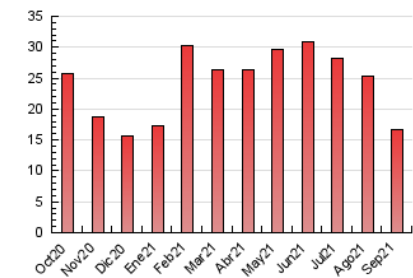

Páginas (x 1000)