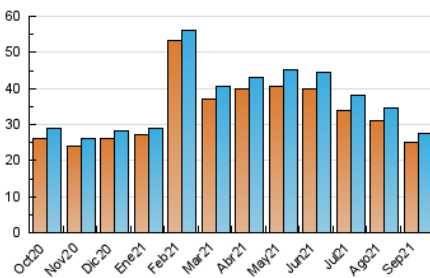

4.3 Por meses

N. únicos / Visitas (x 1000)