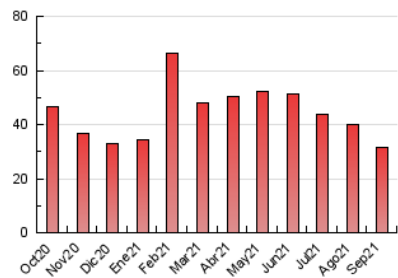

Páginas (x 1000)