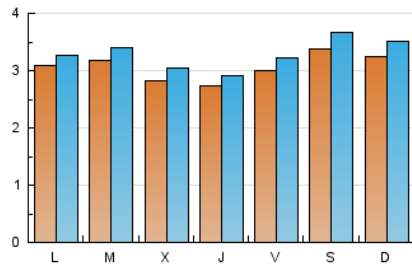

1. Cifras totales y promedios (Nacional)

MES - AÑO	NAVEGADORES UNICOS	VISITAS	PAGINAS
Agosto - 2023	9.037	10.143	10.956
PROMEDIO DIARIO	305	327	353
PROMEDIO LUNES-VIERNES	296	316	341
PROMEDIO SABADO-DOMINGO	330	358	389
PAGINAS / VISITAS	1,08		
DURACION MEDIA VISITAS	0:01:40		
TIEMPO INTERACCIÓN MEDIO	0:00:46		

2. Secciones (Nacional)

	PAGINAS	%
HOME	67	0.61 %
RESTO	10.889	99.39 %

3. Por día del mes (Nacional)

Día	N. únicos	Visitas	Páginas	Día	N. únicos	Visitas	Páginas	Día	N. únicos	Visitas	Páginas
1	354	382	428	11	313	338	350	21	329	351	374
2	282	299	312	12	347	387	406	22	316	345	361
3	287	300	314	13	412	450	503	23	285	309	333
4	301	316	341	14	387	407	448	24	283	304	318
5	354	387	416	15	387	410	449	25	260	283	306
6	331	359	392	16	333	356	384	26	294	309	326
7	270	284	308	17	315	337	366	27	203	216	249
8	297	316	340	18	329	354	380	28	250	266	285
9	315	340	370	19	352	381	410	29	237	250	268
10	287	308	333	20	349	378	412	30	200	215	237
								31	198	206	237

4. Gráficas (Nacional)

4.1 Por día de la semana (promedio)

N. únicos / Visitas (x 100)

Páginas (x 100)

4.2 Por franja horaria (promedio)

Visitas_ (x 1000)

Páginas (x 1000)

4.3 Por meses