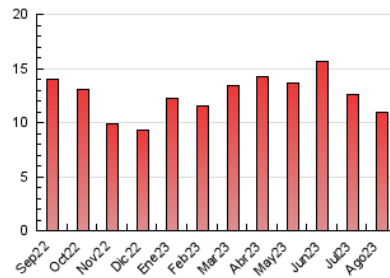

2. Secciones (Nacional)

	PAGINAS	%
HOME	67	0.61 %
RESTO	10.889	99.39 %

3. Por día del mes (Nacional)

Día	N. únicos	Visitas	Páginas	Día	N. únicos	Visitas	Páginas	Día	N. únicos	Visitas	Páginas
1	354	382	428	11	313	338	350	21	329	351	374
2	282	299	312	12	347	387	406	22	316	345	361
3	287	300	314	13	412	450	503	23	285	309	333
4	301	316	341	14	387	407	448	24	283	304	318
5	354	387	416	15	387	410	449	25	260	283	306
6	331	359	392	16	333	356	384	26	294	309	326
7	270	284	308	17	315	337	366	27	203	216	249
8	297	316	340	18	329	354	380	28	250	266	285
9	315	340	370	19	352	381	410	29	237	250	268
10	287	308	333	20	349	378	412	30	200	215	237
								31	198	206	237

4. Gráficas (Nacional)

4.1 Por día de la semana (promedio)

N. únicos / Visitas (x 100)

Páginas (x 100)

4.2 Por franja horaria (promedio)

Visitas_ (x 1000)

Páginas (x 1000)

4.3 Por meses

N. únicos / Visitas (x 1000)

Páginas (x 1000)

5. Observaciones

Este Medio Electrónico de Comunicación ha sido medido por la herramienta Google Analytics de Google (GA4)

6. Definiciones básicas (Para más información ver Normas Técnicas para el Control de los Medios Electrónicos de Comunicación)

Visita:

Una secuencia ininterrumpida de páginas servidas a un usuario válido. Si dicho usuario no realiza peticiones de páginas en un periodo de tiempo (30 min) la siguiente petición constituirá el inicio de una nueva visita.