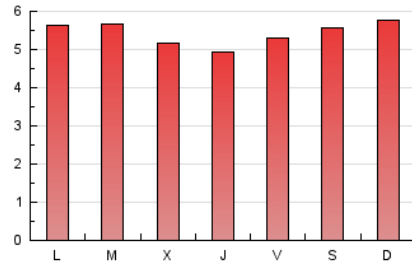

2. Secciones (Nacional e Internacional)

	PAGINAS	%
HOME	261	1.55 %
RESTO	16.529	98.45 %

3. Por día del mes (Nacional e Internacional)

Día	N. únicos	Visitas	Páginas	Día	N. únicos	Visitas	Páginas	Día	N. únicos	Visitas	Páginas
1	546	579	627	11	510	538	565	21	521	552	584
2	455	477	496	12	509	551	575	22	482	521	546
3	447	466	491	13	574	620	680	23	482	514	543
4	443	467	505	14	554	580	639	24	443	471	498
5	522	561	591	15	554	585	634	25	441	472	498
6	507	539	578	16	495	524	561	26	450	472	498
7	469	489	526	17	470	500	546	27	388	406	452
8	498	526	560	18	483	516	547	28	450	470	501
9	489	523	573	19	497	529	566	29	429	446	474
10	484	516	554	20	525	557	599	30	357	383	405
								31	331	343	378

4. Gráficas (Nacional e Internacional)

4.1 Por día de la semana (promedio)

N. únicos / Visitas (x 100)

Páginas (x 100)

4.2 Por franja horaria (promedio)

Visitas_ (x 1000)

Páginas (x 1000)

4.3 Por meses