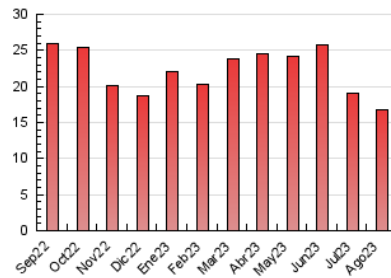

Páginas (x 1000)