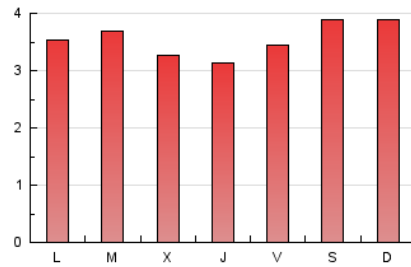

2. Secciones (Nacional)

	PAGINAS	%
HOME	67	0.61 %
RESTO	10.889	99.39 %

3. Por día del mes (Nacional)

Día	N. únicos	Visitas	Páginas	Día	N. únicos	Visitas	Páginas	Día	N. únicos	Visitas	Páginas
1	354	382	428	11	313	338	350	21	329	351	374
2	282	299	312	12	347	387	406	22	316	345	361
3	287	300	314	13	412	450	503	23	285	309	333
4	301	316	341	14	387	407	448	24	283	304	318
5	354	387	416	15	387	410	449	25	260	283	306
6	331	359	392	16	333	356	384	26	294	309	326
7	270	284	308	17	315	337	366	27	203	216	249
8	297	316	340	18	329	354	380	28	250	266	285
9	315	340	370	19	352	381	410	29	237	250	268
10	287	308	333	20	349	378	412	30	200	215	237
								31	198	206	237

4. Gráficas (Nacional)

4.1 Por día de la semana (promedio)

N. únicos / Visitas (x 100)

Páginas (x 100)

4.2 Por franja horaria (promedio)

Visitas_ (x 1000)

Páginas (x 1000)

4.3 Por meses