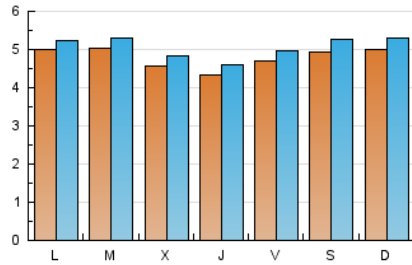

1. Cifras totales y promedios (Nacional e Internacional)

MES - AÑO	NAVEGADORES UNICOS	VISITAS	PAGINAS
Agosto - 2023	14.308	15.693	16.790
PROMEDIO DIARIO	478	506	542
PROMEDIO LUNES-VIERNES	471	498	533
PROMEDIO SABADO-DOMINGO	497	529	567
PAGINAS / VISITAS	1,07		
DURACION MEDIA VISITAS	0:01:28		
TIEMPO INTERACCIÓN MEDIO	0:00:40		

2. Secciones (Nacional e Internacional)

	PAGINAS	%
HOME	261	1.55 %
RESTO	16.529	98.45 %

3. Por día del mes (Nacional e Internacional)

Día	N. únicos	Visitas	Páginas	Día	N. únicos	Visitas	Páginas	Día	N. únicos	Visitas	Páginas
1	546	579	627	11	510	538	565	21	521	552	584
2	455	477	496	12	509	551	575	22	482	521	546
3	447	466	491	13	574	620	680	23	482	514	543
4	443	467	505	14	554	580	639	24	443	471	498
5	522	561	591	15	554	585	634	25	441	472	498
6	507	539	578	16	495	524	561	26	450	472	498
7	469	489	526	17	470	500	546	27	388	406	452
8	498	526	560	18	483	516	547	28	450	470	501
9	489	523	573	19	497	529	566	29	429	446	474
10	484	516	554	20	525	557	599	30	357	383	405
								31	331	343	378

4. Gráficas (Nacional e Internacional)

4.1 Por día de la semana (promedio)

N. únicos / Visitas (x 100)

Páginas (x 100)

4.2 Por franja horaria (promedio)

Visitas_ (x 1000)

Páginas (x 1000)

4.3 Por meses