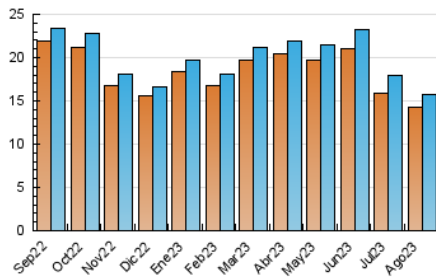

4.2 Por franja horaria (promedio)

Visitas_ (x 1000)

Páginas (x 1000)

4.3 Por meses

N. únicos / Visitas (x 1000)