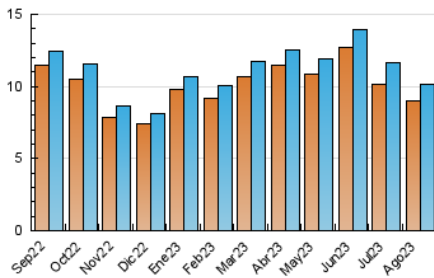

2. Secciones (Nacional)

	PAGINAS	%
HOME	67	0.61 %
RESTO	10.889	99.39 %

3. Por día del mes (Nacional)

Día	N. únicos	Visitas	Páginas	Día	N. únicos	Visitas	Páginas	Día	N. únicos	Visitas	Páginas
1	354	382	428	11	313	338	350	21	329	351	374
2	282	299	312	12	347	387	406	22	316	345	361
3	287	300	314	13	412	450	503	23	285	309	333
4	301	316	341	14	387	407	448	24	283	304	318
5	354	387	416	15	387	410	449	25	260	283	306
6	331	359	392	16	333	356	384	26	294	309	326
7	270	284	308	17	315	337	366	27	203	216	249
8	297	316	340	18	329	354	380	28	250	266	285
9	315	340	370	19	352	381	410	29	237	250	268
10	287	308	333	20	349	378	412	30	200	215	237
								31	198	206	237

4. Gráficas (Nacional)

4.1 Por día de la semana (promedio)

N. únicos / Visitas (x 100)

Páginas (x 100)

4.2 Por franja horaria (promedio)

Visitas_ (x 1000)

Páginas (x 1000)

4.3 Por meses

N. únicos / Visitas (x 1000)

Páginas (x 1000)

5. Observaciones

Este Medio Electrónico de Comunicación ha sido medido por la herramienta Google Analytics de Google (GA4)

6. Definiciones básicas (Para más información ver Normas Técnicas para el Control de los Medios Electrónicos de Comunicación)

Visita:

Una secuencia ininterrumpida de páginas servidas a un usuario válido. Si dicho usuario no realiza peticiones de páginas en un periodo de tiempo (30 min) la siguiente petición constituirá el inicio de una nueva visita.