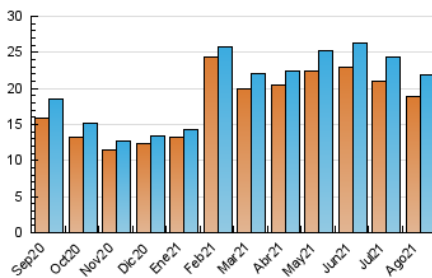

4.3 Por meses

N. únicos / Visitas (x 1000)