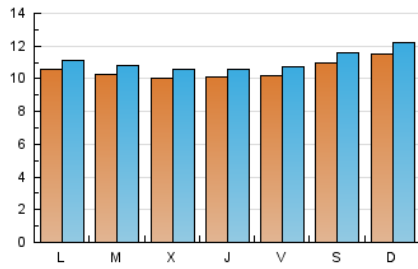

1. Cifras totales y promedios (Nacional e Internacional)

MES - AÑO	NAVEGADORES UNICOS	VISITAS	PAGINAS
Agosto - 2021	30.966	34.468	39.789
PROMEDIO DIARIO	1.054	1.112	1.284
PROMEDIO LUNES-VIERNES	1.024	1.079	1.246
PROMEDIO SABADO-DOMINGO	1.128	1.193	1.376
PAGINAS / VISITAS	1,15		
DURACION MEDIA VISITAS	0:00:36		
DURACION MEDIA PAGINAS	0:03:54		

2. Secciones (Nacional e Internacional)

	PAGINAS	%
HOME	233	0.59 %
RESTO	39.556	99.41 %

3. Por día del mes (Nacional e Internacional)

Día	N. únicos	Visitas	Páginas	Día	N. únicos	Visitas	Páginas	Día	N. únicos	Visitas	Páginas
1	1.164	1.229	1.427	11	1.030	1.085	1.242	21	1.121	1.190	1.379
2	1.088	1.147	1.325	12	1.071	1.133	1.279	22	1.165	1.232	1.450
3	1.061	1.122	1.310	13	1.099	1.175	1.363	23	950	988	1.156
4	993	1.056	1.177	14	1.146	1.204	1.383	24	960	999	1.170
5	1.005	1.061	1.210	15	1.237	1.305	1.489	25	927	979	1.116
6	991	1.035	1.188	16	1.222	1.286	1.520	26	945	994	1.162
7	1.103	1.169	1.324	17	1.189	1.262	1.561	27	962	1.006	1.156
8	1.153	1.239	1.440	18	1.048	1.105	1.256	28	1.024	1.083	1.244
9	1.200	1.269	1.470	19	1.010	1.056	1.203	29	1.038	1.085	1.246
10	1.089	1.155	1.332	20	1.029	1.070	1.216	30	828	869	974
								31	832	880	1.021

4. Gráficas (Nacional e Internacional)

4.1 Por día de la semana (promedio)

N. únicos / Visitas (x 100)

Páginas (x 100)

4.2 Por franja horaria (promedio)

Visitas (x 1000)

Páginas (x 1000)

4.3 Por meses