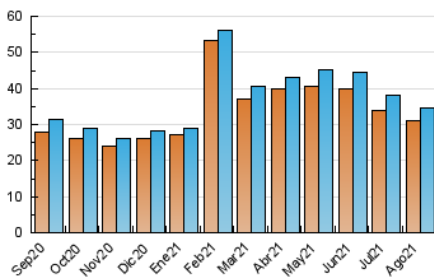

4.3 Por meses

N. únicos / Visitas (x 1000)