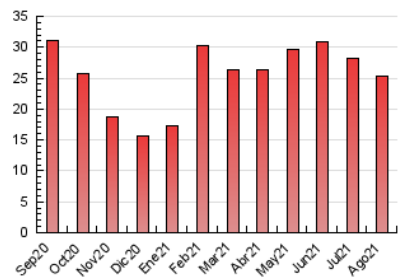

Páginas (x 1000)