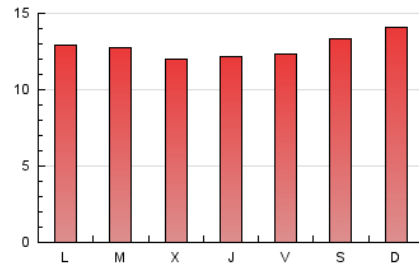

1. Cifras totales y promedios (Nacional e Internacional)

MES - AÑO	NAVEGADORES UNICOS	VISITAS	PAGINAS
Agosto - 2021	30.966	34.468	39.789
PROMEDIO DIARIO	1.054	1.112	1.284
PROMEDIO LUNES-VIERNES	1.024	1.079	1.246
PROMEDIO SABADO-DOMINGO	1.128	1.193	1.376
PAGINAS / VISITAS	1,15		
DURACION MEDIA VISITAS	0:00:36		
DURACION MEDIA PAGINAS	0:03:54		

2. Secciones (Nacional e Internacional)

	PAGINAS	%
HOME	233	0.59 %
RESTO	39.556	99.41 %

3. Por día del mes (Nacional e Internacional)

Día	N. únicos	Visitas	Páginas	Día	N. únicos	Visitas	Páginas	Día	N. únicos	Visitas	Páginas
1	1.164	1.229	1.427	11	1.030	1.085	1.242	21	1.121	1.190	1.379
2	1.088	1.147	1.325	12	1.071	1.133	1.279	22	1.165	1.232	1.450
3	1.061	1.122	1.310	13	1.099	1.175	1.363	23	950	988	1.156
4	993	1.056	1.177	14	1.146	1.204	1.383	24	960	999	1.170
5	1.005	1.061	1.210	15	1.237	1.305	1.489	25	927	979	1.116
6	991	1.035	1.188	16	1.222	1.286	1.520	26	945	994	1.162
7	1.103	1.169	1.324	17	1.189	1.262	1.561	27	962	1.006	1.156
8	1.153	1.239	1.440	18	1.048	1.105	1.256	28	1.024	1.083	1.244
9	1.200	1.269	1.470	19	1.010	1.056	1.203	29	1.038	1.085	1.246
10	1.089	1.155	1.332	20	1.029	1.070	1.216	30	828	869	974
								31	832	880	1.021

4. Gráficas (Nacional e Internacional)

4.1 Por día de la semana (promedio)

N. únicos / Visitas (x 100)

Páginas (x 100)

4.2 Por franja horaria (promedio)

Visitas (x 1000)

Páginas (x 1000)

4.3 Por meses