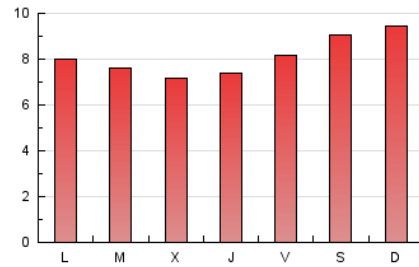

1. Cifras totales y promedios (Nacional)

MES - AÑO	NAVEGADORES UNICOS	VISITAS	PAGINAS
Agosto - 2021	18.872	21.840	25.240
PROMEDIO DIARIO	659	705	814
PROMEDIO LUNES-VIERNES	622	664	767
PROMEDIO SABADO-DOMINGO	751	803	930
PAGINAS / VISITAS	1,16		
DURACION MEDIA VISITAS	0:00:41		
DURACION MEDIA PAGINAS	0:04:24		

2. Secciones (Nacional)

	PAGINAS	%
HOME	117	0.46 %
RESTO	25.123	99.54 %

3. Por día del mes (Nacional)

Día	N. únicos	Visitas	Páginas	Día	N. únicos	Visitas	Páginas	Día	N. únicos	Visitas	Páginas
1	777	831	983	11	653	696	783	21	813	867	1.001
2	681	728	848	12	667	714	807	22	779	832	992
3	650	699	814	13	781	845	975	23	569	597	698
4	554	591	652	14	783	831	953	24	538	568	666
5	584	624	712	15	839	902	1.037	25	517	557	647
6	598	632	734	16	794	841	998	26	565	602	694
7	745	803	909	17	716	775	925	27	585	623	721
8	769	829	968	18	647	692	793	28	630	678	768
9	764	812	945	19	599	634	734	29	621	656	755
10	702	759	878	20	691	725	827	30	427	455	510
								31	402	442	513

4. Gráficas (Nacional)

4.1 Por día de la semana (promedio)

N. únicos / Visitas (x 100)

Páginas (x 100)

4.2 Por franja horaria (promedio)

Visitas (x 1000)

Páginas (x 1000)

4.3 Por meses