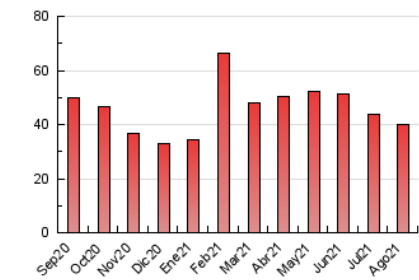

Páginas (x 1000)