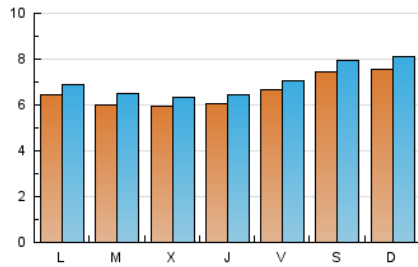

1. Cifras totales y promedios (Nacional)

MES - AÑO	NAVEGADORES UNICOS	VISITAS	PAGINAS
Agosto - 2021	18.872	21.840	25.240
PROMEDIO DIARIO	659	705	814
PROMEDIO LUNES-VIERNES	622	664	767
PROMEDIO SABADO-DOMINGO	751	803	930
PAGINAS / VISITAS	1,16		
DURACION MEDIA VISITAS	0:00:41		
DURACION MEDIA PAGINAS	0:04:24		

2. Secciones (Nacional)

	PAGINAS	%
HOME	117	0.46 %
RESTO	25.123	99.54 %

3. Por día del mes (Nacional)

Día	N. únicos	Visitas	Páginas	Día	N. únicos	Visitas	Páginas	Día	N. únicos	Visitas	Páginas
1	777	831	983	11	653	696	783	21	813	867	1.001
2	681	728	848	12	667	714	807	22	779	832	992
3	650	699	814	13	781	845	975	23	569	597	698
4	554	591	652	14	783	831	953	24	538	568	666
5	584	624	712	15	839	902	1.037	25	517	557	647
6	598	632	734	16	794	841	998	26	565	602	694
7	745	803	909	17	716	775	925	27	585	623	721
8	769	829	968	18	647	692	793	28	630	678	768
9	764	812	945	19	599	634	734	29	621	656	755
10	702	759	878	20	691	725	827	30	427	455	510
								31	402	442	513

4. Gráficas (Nacional)

4.1 Por día de la semana (promedio)

N. únicos / Visitas (x 100)

Páginas (x 100)

4.2 Por franja horaria (promedio)

Visitas (x 1000)

Páginas (x 1000)

4.3 Por meses