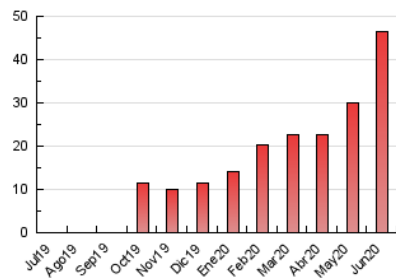

### 1. Cifras totales y promedios (Nacional e Internacional)

MES - AÑO	NAVEGADORES UNICOS	VISITAS	PAGINAS
Junio - 2020	25.261	28.485	46.394
<b>PROMEDIO DIARIO</b>	<b>899</b>	<b>950</b>	<b>1.546</b>
<b>PROMEDIO LUNES-VIERNES</b>	847	892	1.437
<b>PROMEDIO SABADO-DOMINGO</b>	1.040	1.109	1.847
<b>PAGINAS / VISITAS</b>	1,63		
<b>DURACION MEDIA VISITAS</b>	0:00:43		
<b>DURACION MEDIA PAGINAS</b>	0:01:09		

### 3. Por día del mes (Nacional e Internacional)

Día	N. únicos	Visitas	Páginas	Día	N. únicos	Visitas	Páginas	Día	N. únicos	Visitas	Páginas
1	709	754	1.229	11	764	796	1.290	21	1.320	1.418	2.399
2	729	764	1.201	12	742	772	1.226	22	1.048	1.103	1.745
3	688	721	1.144	13	963	1.033	1.755	23	1.078	1.139	1.844
4	661	691	1.087	14	1.054	1.129	1.867	24	1.301	1.386	2.393
5	765	806	1.271	15	867	910	1.459	25	1.072	1.138	1.808
6	753	797	1.292	16	794	830	1.344	26	1.281	1.346	2.190
7	768	803	1.311	17	758	791	1.255	27	1.191	1.270	2.119
8	708	737	1.171	18	815	863	1.383	28	1.216	1.302	2.149
9	756	787	1.256	19	803	854	1.435	29	827	883	1.456
10	781	818	1.256	20	1.053	1.117	1.880	30	691	727	1.179

4. Gráficas (Nacional e Internacional)

4.1 Por día de la semana (promedio)

N. únicos / Visitas (x 100)

Páginas (x 100)

4.2 Por franja horaria (promedio)

Visitas (x 1000)

Páginas (x 1000)

4.3 Por meses

N. únicos / Visitas (x 1000)

Páginas (x 1000)