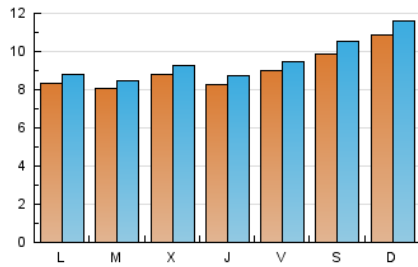

4. Gráficas (Nacional e Internacional)

4.1 Por día de la semana (promedio)

N. únicos / Visitas (x 100)