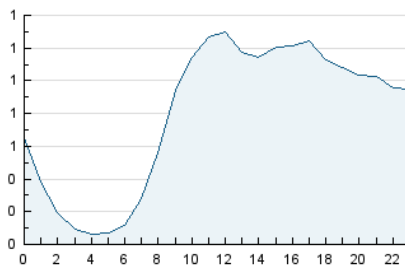

#### 3. Por día del mes (Nacional)

Día	N. únicos	Visitas	Páginas	Día	N. únicos	Visitas	Páginas	Día	N. únicos	Visitas	Páginas
1	436	467	776	11	426	443	757	21	1.058	1.141	1.996
2	430	454	740	12	459	480	796	22	747	790	1.297
3	374	396	677	13	699	756	1.350	23	754	805	1.350
4	371	385	627	14	784	848	1.464	24	993	1.061	1.905
5	435	457	761	15	541	574	986	25	708	757	1.237
6	451	486	828	16	482	511	886	26	931	985	1.661
7	474	503	871	17	440	456	780	27	941	1.012	1.757
8	396	415	705	18	532	565	965	28	965	1.035	1.753
9	415	432	726	19	557	599	1.047	29	581	627	1.088
10	460	487	786	20	767	818	1.420	30	451	478	833

##### 4.1 Por día de la semana (promedio)

N. únicos / Visitas (x 100)

Páginas (x 100)

##### 4.2 Por franja horaria (promedio)

Visitas (x 1000)

Páginas (x 1000)