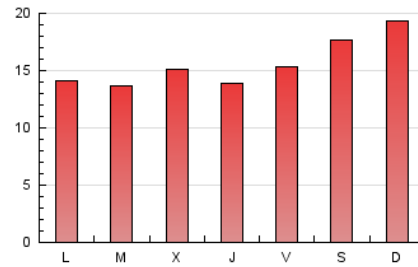

### 1. Cifras totales y promedios (Nacional e Internacional)

MES - AÑO	NAVEGADORES UNICOS	VISITAS	PAGINAS
Junio - 2020	25.261	28.485	46.394
<b>PROMEDIO DIARIO</b>	<b>899</b>	<b>950</b>	<b>1.546</b>
<b>PROMEDIO LUNES-VIERNES</b>	847	892	1.437
<b>PROMEDIO SABADO-DOMINGO</b>	1.040	1.109	1.847
<b>PAGINAS / VISITAS</b>	1,63		
<b>DURACION MEDIA VISITAS</b>	0:00:43		
<b>DURACION MEDIA PAGINAS</b>	0:01:09		

### 3. Por día del mes (Nacional e Internacional)

Día	N. únicos	Visitas	Páginas	Día	N. únicos	Visitas	Páginas	Día	N. únicos	Visitas	Páginas
1	709	754	1.229	11	764	796	1.290	21	1.320	1.418	2.399
2	729	764	1.201	12	742	772	1.226	22	1.048	1.103	1.745
3	688	721	1.144	13	963	1.033	1.755	23	1.078	1.139	1.844
4	661	691	1.087	14	1.054	1.129	1.867	24	1.301	1.386	2.393
5	765	806	1.271	15	867	910	1.459	25	1.072	1.138	1.808
6	753	797	1.292	16	794	830	1.344	26	1.281	1.346	2.190
7	768	803	1.311	17	758	791	1.255	27	1.191	1.270	2.119
8	708	737	1.171	18	815	863	1.383	28	1.216	1.302	2.149
9	756	787	1.256	19	803	854	1.435	29	827	883	1.456
10	781	818	1.256	20	1.053	1.117	1.880	30	691	727	1.179

4. Gráficas (Nacional e Internacional)

4.1 Por día de la semana (promedio)

N. únicos / Visitas (x 100)

Páginas (x 100)

4.2 Por franja horaria (promedio)

Visitas (x 1000)

Páginas (x 1000)

4.3 Por meses