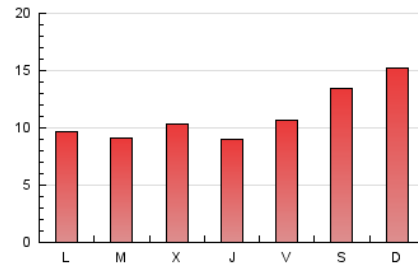

Páginas (x 100)