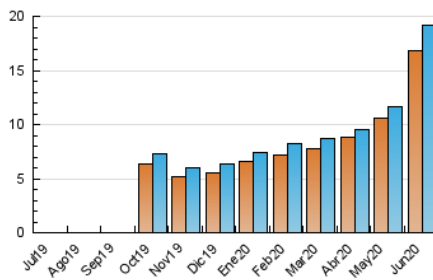

#### 3. Por día del mes (Nacional)

Día	N. únicos	Visitas	Páginas	Día	N. únicos	Visitas	Páginas	Día	N. únicos	Visitas	Páginas
1	436	467	776	11	426	443	757	21	1.058	1.141	1.996
2	430	454	740	12	459	480	796	22	747	790	1.297
3	374	396	677	13	699	756	1.350	23	754	805	1.350
4	371	385	627	14	784	848	1.464	24	993	1.061	1.905
5	435	457	761	15	541	574	986	25	708	757	1.237
6	451	486	828	16	482	511	886	26	931	985	1.661
7	474	503	871	17	440	456	780	27	941	1.012	1.757
8	396	415	705	18	532	565	965	28	965	1.035	1.753
9	415	432	726	19	557	599	1.047	29	581	627	1.088
10	460	487	786	20	767	818	1.420	30	451	478	833

##### 4.1 Por día de la semana (promedio)

N. únicos / Visitas (x 100)

Páginas (x 100)

##### 4.2 Por franja horaria (promedio)

Visitas (x 1000)

Páginas (x 1000)

##### 4.3 Por meses

N. únicos / Visitas (x 1000)

Páginas (x 1000)