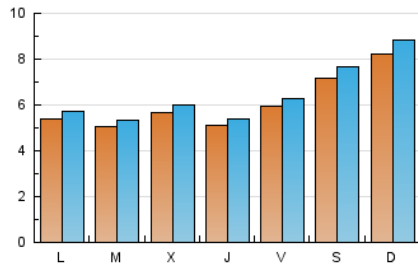

4. Gráficas (Nacional)

4.1 Por día de la semana (promedio)

N. únicos / Visitas (x 100)