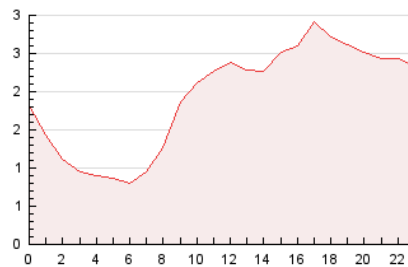

### 3. Por día del mes (Nacional e Internacional)

Día	N. únicos	Visitas	Páginas	Día	N. únicos	Visitas	Páginas	Día	N. únicos	Visitas	Páginas
1	709	754	1.229	11	764	796	1.290	21	1.320	1.418	2.399
2	729	764	1.201	12	742	772	1.226	22	1.048	1.103	1.745
3	688	721	1.144	13	963	1.033	1.755	23	1.078	1.139	1.844
4	661	691	1.087	14	1.054	1.129	1.867	24	1.301	1.386	2.393
5	765	806	1.271	15	867	910	1.459	25	1.072	1.138	1.808
6	753	797	1.292	16	794	830	1.344	26	1.281	1.346	2.190
7	768	803	1.311	17	758	791	1.255	27	1.191	1.270	2.119
8	708	737	1.171	18	815	863	1.383	28	1.216	1.302	2.149
9	756	787	1.256	19	803	854	1.435	29	827	883	1.456
10	781	818	1.256	20	1.053	1.117	1.880	30	691	727	1.179

4. Gráficas (Nacional e Internacional)

4.1 Por día de la semana (promedio)

N. únicos / Visitas (x 100)

Páginas (x 100)

4.2 Por franja horaria (promedio)

Visitas (x 1000)

Páginas (x 1000)

4.3 Por meses