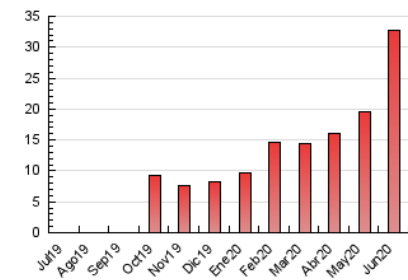

#### 3. Por día del mes (Nacional)

Día	N. únicos	Visitas	Páginas	Día	N. únicos	Visitas	Páginas	Día	N. únicos	Visitas	Páginas
1	436	467	776	11	426	443	757	21	1.058	1.141	1.996
2	430	454	740	12	459	480	796	22	747	790	1.297
3	374	396	677	13	699	756	1.350	23	754	805	1.350
4	371	385	627	14	784	848	1.464	24	993	1.061	1.905
5	435	457	761	15	541	574	986	25	708	757	1.237
6	451	486	828	16	482	511	886	26	931	985	1.661
7	474	503	871	17	440	456	780	27	941	1.012	1.757
8	396	415	705	18	532	565	965	28	965	1.035	1.753
9	415	432	726	19	557	599	1.047	29	581	627	1.088
10	460	487	786	20	767	818	1.420	30	451	478	833

##### 4.1 Por día de la semana (promedio)

N. únicos / Visitas (x 100)

Páginas (x 100)

##### 4.2 Por franja horaria (promedio)

Visitas (x 1000)

Páginas (x 1000)

##### 4.3 Por meses

N. únicos / Visitas (x 1000)

Páginas (x 1000)