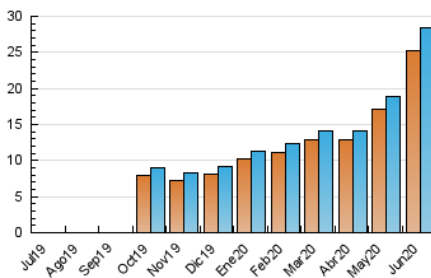

### 3. Por día del mes (Nacional e Internacional)

Día	N. únicos	Visitas	Páginas	Día	N. únicos	Visitas	Páginas	Día	N. únicos	Visitas	Páginas
1	709	754	1.229	11	764	796	1.290	21	1.320	1.418	2.399
2	729	764	1.201	12	742	772	1.226	22	1.048	1.103	1.745
3	688	721	1.144	13	963	1.033	1.755	23	1.078	1.139	1.844
4	661	691	1.087	14	1.054	1.129	1.867	24	1.301	1.386	2.393
5	765	806	1.271	15	867	910	1.459	25	1.072	1.138	1.808
6	753	797	1.292	16	794	830	1.344	26	1.281	1.346	2.190
7	768	803	1.311	17	758	791	1.255	27	1.191	1.270	2.119
8	708	737	1.171	18	815	863	1.383	28	1.216	1.302	2.149
9	756	787	1.256	19	803	854	1.435	29	827	883	1.456
10	781	818	1.256	20	1.053	1.117	1.880	30	691	727	1.179

4. Gráficas (Nacional e Internacional)

4.1 Por día de la semana (promedio)

N. únicos / Visitas (x 100)

Páginas (x 100)

4.2 Por franja horaria (promedio)

Visitas (x 1000)

Páginas (x 1000)

4.3 Por meses

N. únicos / Visitas (x 1000)

Páginas (x 1000)