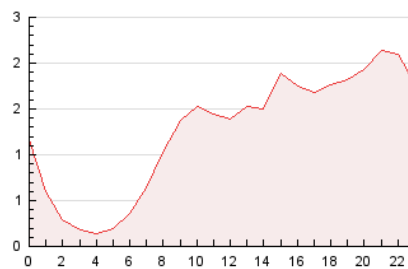

2. Secciones (Nacional)

	PAGINAS	%
HOME	81	0.27 %
RESTO	30.155	99.73 %

3. Por día del mes (Nacional)

Día	N. únicos	Visitas	Páginas	Día	N. únicos	Visitas	Páginas	Día	N. únicos	Visitas	Páginas
1	422	438	562	11	1.659	1.685	1.986	21	626	657	743
2	583	598	680	12	2.292	2.330	2.738	22	456	475	557
3	1.044	1.068	1.272	13	1.392	1.419	1.660	23	524	551	665
4	1.754	1.798	2.061	14	1.381	1.421	1.691	24	442	465	548
5	1.569	1.604	1.867	15	969	998	1.194	25	468	489	595
6	896	927	1.093	16	531	552	637	26	817	839	969
7	1.135	1.161	1.326	17	512	532	631	27	686	715	850
8	763	785	948	18	418	443	540	28	791	834	972
9	640	675	813	19	480	501	595				
10	1.094	1.115	1.306	20	609	634	737				

4. Gráficas (Nacional)

4.1 Por día de la semana (promedio)

N. únicos / Visitas (x 100)

Páginas (x 100)

4.2 Por franja horaria (promedio)

Visitas (x 1000)

Páginas (x 1000)

4.3 Por meses