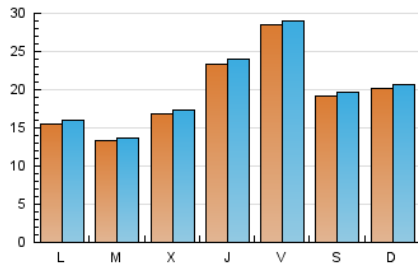

1. Cifras totales y promedios (Nacional e Internacional)

MES - AÑO	NAVEGADORES UNICOS	VISITAS	PAGINAS
Febrero - 2021	53.182	56.116	66.247
PROMEDIO DIARIO	1.953	2.004	2.366
PROMEDIO LUNES-VIERNES	1.950	2.000	2.365
PROMEDIO SABADO-DOMINGO	1.962	2.014	2.368
PAGINAS / VISITAS	1,18		
DURACION MEDIA VISITAS	0:00:24		
DURACION MEDIA PAGINAS	0:02:11		

2. Secciones (Nacional e Internacional)

	PAGINAS	%
HOME	163	0.25 %
RESTO	66.084	99.75 %

3. Por día del mes (Nacional e Internacional)

Día	N. únicos	Visitas	Páginas	Día	N. únicos	Visitas	Páginas	Día	N. únicos	Visitas	Páginas
1	992	1.038	1.268	11	4.014	4.073	4.860	21	1.302	1.354	1.561
2	1.101	1.133	1.318	12	4.971	5.040	5.992	22	1.111	1.158	1.352
3	1.734	1.784	2.132	13	2.919	2.969	3.525	23	1.123	1.162	1.362
4	3.234	3.306	3.824	14	2.438	2.497	2.975	24	974	1.021	1.214
5	3.307	3.373	3.966	15	2.127	2.171	2.581	25	1.149	1.194	1.435
6	2.015	2.068	2.408	16	1.397	1.441	1.686	26	2.013	2.069	2.460
7	2.692	2.739	3.170	17	1.175	1.217	1.414	27	1.515	1.569	1.857
8	1.992	2.037	2.415	18	957	1.001	1.183	28	1.605	1.667	1.989
9	1.689	1.750	2.067	19	1.079	1.126	1.306				
10	2.855	2.907	3.469	20	1.211	1.252	1.458				

4. Gráficas (Nacional e Internacional)

4.1 Por día de la semana (promedio)

N. únicos / Visitas (x 100)

Páginas (x 100)

4.2 Por franja horaria (promedio)

Visitas (x 1000)

Páginas (x 1000)

4.3 Por meses