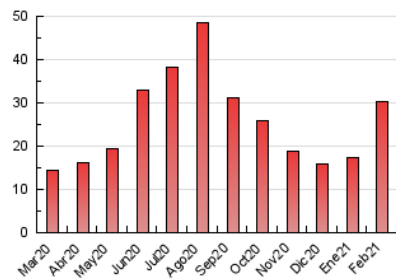

Páginas (x 1000)