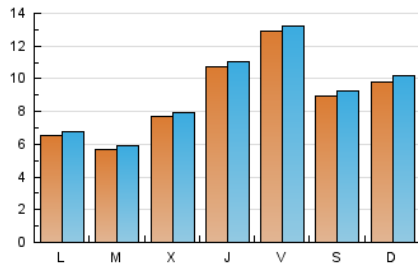

1. Cifras totales y promedios (Nacional)

MES - AÑO	NAVEGADORES UNICOS	VISITAS	PAGINAS
Febrero - 2021	24.329	25.709	30.236
PROMEDIO DIARIO	891	918	1.080
PROMEDIO LUNES-VIERNES	872	897	1.058
PROMEDIO SABADO-DOMINGO	940	971	1.134
PAGINAS / VISITAS	1,18		
DURACION MEDIA VISITAS	0:00:27		
DURACION MEDIA PAGINAS	0:02:35		

2. Secciones (Nacional)

	PAGINAS	%
HOME	81	0.27 %
RESTO	30.155	99.73 %

3. Por día del mes (Nacional)

Día	N. únicos	Visitas	Páginas	Día	N. únicos	Visitas	Páginas	Día	N. únicos	Visitas	Páginas
1	422	438	562	11	1.659	1.685	1.986	21	626	657	743
2	583	598	680	12	2.292	2.330	2.738	22	456	475	557
3	1.044	1.068	1.272	13	1.392	1.419	1.660	23	524	551	665
4	1.754	1.798	2.061	14	1.381	1.421	1.691	24	442	465	548
5	1.569	1.604	1.867	15	969	998	1.194	25	468	489	595
6	896	927	1.093	16	531	552	637	26	817	839	969
7	1.135	1.161	1.326	17	512	532	631	27	686	715	850
8	763	785	948	18	418	443	540	28	791	834	972
9	640	675	813	19	480	501	595				
10	1.094	1.115	1.306	20	609	634	737				

4. Gráficas (Nacional)

4.1 Por día de la semana (promedio)

N. únicos / Visitas (x 100)

Páginas (x 100)

4.2 Por franja horaria (promedio)

Visitas (x 1000)

Páginas (x 1000)

4.3 Por meses