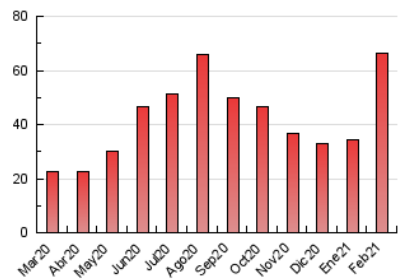

Páginas (x 1000)