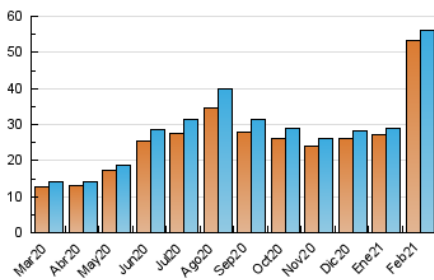

4.3 Por meses

N. únicos / Visitas (x 1000)