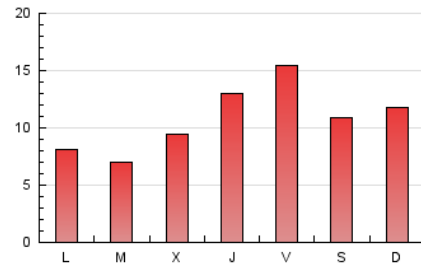

1. Cifras totales y promedios (Nacional)

MES - AÑO	NAVEGADORES UNICOS	VISITAS	PAGINAS
Febrero - 2021	24.329	25.709	30.236
PROMEDIO DIARIO	891	918	1.080
PROMEDIO LUNES-VIERNES	872	897	1.058
PROMEDIO SABADO-DOMINGO	940	971	1.134
PAGINAS / VISITAS	1,18		
DURACION MEDIA VISITAS	0:00:27		
DURACION MEDIA PAGINAS	0:02:35		

2. Secciones (Nacional)

	PAGINAS	%
HOME	81	0.27 %
RESTO	30.155	99.73 %

3. Por día del mes (Nacional)

Día	N. únicos	Visitas	Páginas	Día	N. únicos	Visitas	Páginas	Día	N. únicos	Visitas	Páginas
1	422	438	562	11	1.659	1.685	1.986	21	626	657	743
2	583	598	680	12	2.292	2.330	2.738	22	456	475	557
3	1.044	1.068	1.272	13	1.392	1.419	1.660	23	524	551	665
4	1.754	1.798	2.061	14	1.381	1.421	1.691	24	442	465	548
5	1.569	1.604	1.867	15	969	998	1.194	25	468	489	595
6	896	927	1.093	16	531	552	637	26	817	839	969
7	1.135	1.161	1.326	17	512	532	631	27	686	715	850
8	763	785	948	18	418	443	540	28	791	834	972
9	640	675	813	19	480	501	595				
10	1.094	1.115	1.306	20	609	634	737				

4. Gráficas (Nacional)

4.1 Por día de la semana (promedio)

N. únicos / Visitas (x 100)

Páginas (x 100)

4.2 Por franja horaria (promedio)

Visitas (x 1000)

Páginas (x 1000)

4.3 Por meses