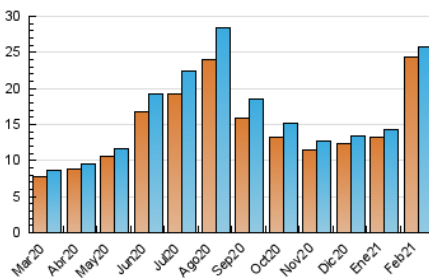

4.3 Por meses

N. únicos / Visitas (x 1000)