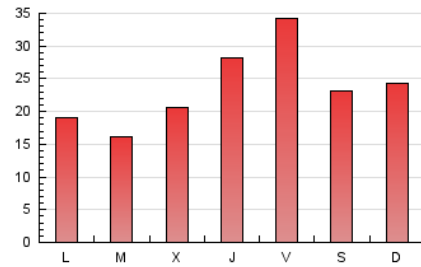

1. Cifras totales y promedios (Nacional e Internacional)

MES - AÑO	NAVEGADORES UNICOS	VISITAS	PAGINAS
Febrero - 2021	53.182	56.116	66.247
PROMEDIO DIARIO	1.953	2.004	2.366
PROMEDIO LUNES-VIERNES	1.950	2.000	2.365
PROMEDIO SABADO-DOMINGO	1.962	2.014	2.368
PAGINAS / VISITAS	1,18		
DURACION MEDIA VISITAS	0:00:24		
DURACION MEDIA PAGINAS	0:02:11		

2. Secciones (Nacional e Internacional)

	PAGINAS	%
HOME	163	0.25 %
RESTO	66.084	99.75 %

3. Por día del mes (Nacional e Internacional)

Día	N. únicos	Visitas	Páginas	Día	N. únicos	Visitas	Páginas	Día	N. únicos	Visitas	Páginas
1	992	1.038	1.268	11	4.014	4.073	4.860	21	1.302	1.354	1.561
2	1.101	1.133	1.318	12	4.971	5.040	5.992	22	1.111	1.158	1.352
3	1.734	1.784	2.132	13	2.919	2.969	3.525	23	1.123	1.162	1.362
4	3.234	3.306	3.824	14	2.438	2.497	2.975	24	974	1.021	1.214
5	3.307	3.373	3.966	15	2.127	2.171	2.581	25	1.149	1.194	1.435
6	2.015	2.068	2.408	16	1.397	1.441	1.686	26	2.013	2.069	2.460
7	2.692	2.739	3.170	17	1.175	1.217	1.414	27	1.515	1.569	1.857
8	1.992	2.037	2.415	18	957	1.001	1.183	28	1.605	1.667	1.989
9	1.689	1.750	2.067	19	1.079	1.126	1.306				
10	2.855	2.907	3.469	20	1.211	1.252	1.458				

4. Gráficas (Nacional e Internacional)

4.1 Por día de la semana (promedio)

N. únicos / Visitas (x 100)

Páginas (x 100)

4.2 Por franja horaria (promedio)

Visitas (x 1000)

Páginas (x 1000)

4.3 Por meses