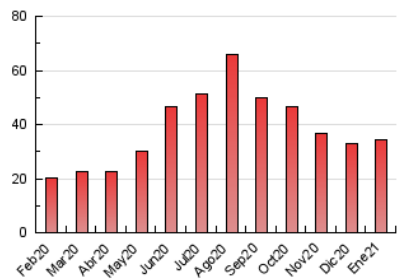

Páginas (x 1000)