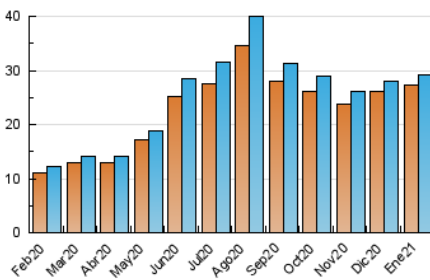

4.3 Por meses

N. únicos / Visitas (x 1000)