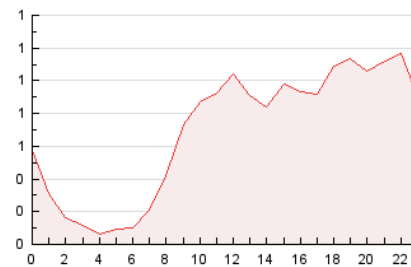

2. Secciones (Nacional)

	PAGINAS	%
HOME	144	0.83 %
RESTO	17.107	99.17 %

3. Por día del mes (Nacional)

Día	N. únicos	Visitas	Páginas	Día	N. únicos	Visitas	Páginas	Día	N. únicos	Visitas	Páginas
1	489	510	588	11	379	392	491	21	404	418	518
2	440	454	534	12	358	370	491	22	401	427	483
3	508	529	626	13	311	325	399	23	395	409	487
4	410	432	521	14	374	380	451	24	498	526	597
5	427	446	516	15	558	576	690	25	385	397	473
6	409	423	498	16	752	790	945	26	399	415	495
7	326	340	421	17	715	741	845	27	400	423	546
8	410	420	498	18	630	652	804	28	372	395	530
9	340	353	407	19	540	568	732	29	358	370	446
10	419	437	500	20	463	479	611	30	381	389	466
								31	508	538	642

4. Gráficas (Nacional)

4.1 Por día de la semana (promedio)

N. únicos / Visitas (x 100)

Páginas (x 100)

4.2 Por franja horaria (promedio)

Visitas (x 1000)

Páginas (x 1000)

4.3 Por meses