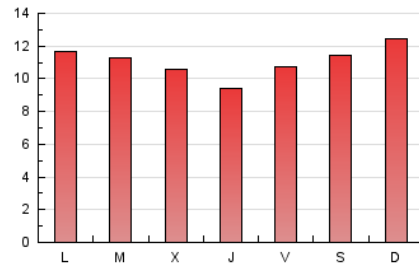

1. Cifras totales y promedios (Nacional e Internacional)

MES - AÑO	NAVEGADORES UNICOS	VISITAS	PAGINAS
Enero - 2021	27.231	29.090	34.489
PROMEDIO DIARIO	904	938	1.113
PROMEDIO LUNES-VIERNES	867	900	1.074
PROMEDIO SABADO-DOMINGO	980	1.018	1.194
PAGINAS / VISITAS	1,19		
DURACION MEDIA VISITAS	0:00:31		
DURACION MEDIA PAGINAS	0:02:45		

2. Secciones (Nacional e Internacional)

	PAGINAS	%
HOME	178	0.52 %
RESTO	34.311	99.48 %

3. Por día del mes (Nacional e Internacional)

Día	N. únicos	Visitas	Páginas	Día	N. únicos	Visitas	Páginas	Día	N. únicos	Visitas	Páginas
1	899	928	1.071	11	904	932	1.106	21	818	850	1.000
2	959	992	1.164	12	844	872	1.076	22	828	872	999
3	1.048	1.094	1.280	13	735	756	898	23	824	857	1.016
4	848	890	1.058	14	795	819	962	24	922	961	1.112
5	956	998	1.168	15	978	1.013	1.189	25	880	914	1.104
6	902	930	1.103	16	1.188	1.241	1.476	26	861	889	1.044
7	647	670	787	17	1.171	1.207	1.380	27	860	896	1.099
8	950	978	1.139	18	1.105	1.144	1.389	28	773	811	1.009
9	855	882	1.025	19	956	1.005	1.225	29	788	817	984
10	950	985	1.131	20	888	922	1.135	30	845	871	1.053
								31	1.039	1.094	1.307

4. Gráficas (Nacional e Internacional)

4.1 Por día de la semana (promedio)

N. únicos / Visitas (x 100)

Páginas (x 100)

4.2 Por franja horaria (promedio)

Visitas (x 1000)

Páginas (x 1000)

4.3 Por meses