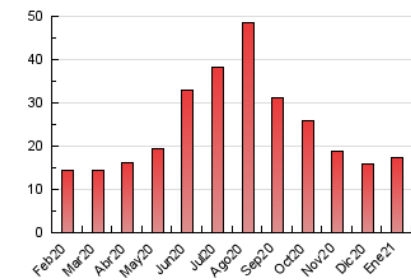

Páginas (x 1000)