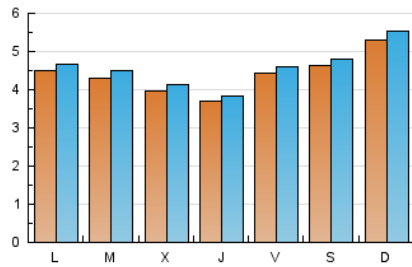

1. Cifras totales y promedios (Nacional)

MES - AÑO	NAVEGADORES UNICOS	VISITAS	PAGINAS
Enero - 2021	13.154	14.324	17.251
PROMEDIO DIARIO	444	462	556
PROMEDIO LUNES-VIERNES	419	436	533
PROMEDIO SABADO-DOMINGO	496	517	605
PAGINAS / VISITAS	1,20		
DURACION MEDIA VISITAS	0:00:35		
DURACION MEDIA PAGINAS	0:02:50		

2. Secciones (Nacional)

	PAGINAS	%
HOME	144	0.83 %
RESTO	17.107	99.17 %

3. Por día del mes (Nacional)

Día	N. únicos	Visitas	Páginas	Día	N. únicos	Visitas	Páginas	Día	N. únicos	Visitas	Páginas
1	489	510	588	11	379	392	491	21	404	418	518
2	440	454	534	12	358	370	491	22	401	427	483
3	508	529	626	13	311	325	399	23	395	409	487
4	410	432	521	14	374	380	451	24	498	526	597
5	427	446	516	15	558	576	690	25	385	397	473
6	409	423	498	16	752	790	945	26	399	415	495
7	326	340	421	17	715	741	845	27	400	423	546
8	410	420	498	18	630	652	804	28	372	395	530
9	340	353	407	19	540	568	732	29	358	370	446
10	419	437	500	20	463	479	611	30	381	389	466
								31	508	538	642

4. Gráficas (Nacional)

4.1 Por día de la semana (promedio)

N. únicos / Visitas (x 100)

Páginas (x 100)

4.2 Por franja horaria (promedio)

Visitas (x 1000)

Páginas (x 1000)

4.3 Por meses