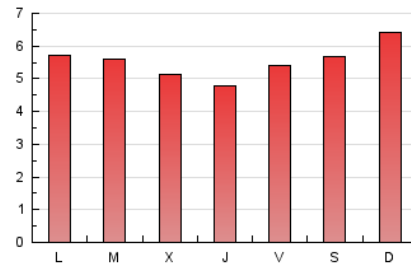

1. Cifras totales y promedios (Nacional)

MES - AÑO	NAVEGADORES UNICOS	VISITAS	PAGINAS
Enero - 2021	13.154	14.324	17.251
PROMEDIO DIARIO	444	462	556
PROMEDIO LUNES-VIERNES	419	436	533
PROMEDIO SABADO-DOMINGO	496	517	605
PAGINAS / VISITAS	1,20		
DURACION MEDIA VISITAS	0:00:35		
DURACION MEDIA PAGINAS	0:02:50		

2. Secciones (Nacional)

	PAGINAS	%
HOME	144	0.83 %
RESTO	17.107	99.17 %

3. Por día del mes (Nacional)

Día	N. únicos	Visitas	Páginas	Día	N. únicos	Visitas	Páginas	Día	N. únicos	Visitas	Páginas
1	489	510	588	11	379	392	491	21	404	418	518
2	440	454	534	12	358	370	491	22	401	427	483
3	508	529	626	13	311	325	399	23	395	409	487
4	410	432	521	14	374	380	451	24	498	526	597
5	427	446	516	15	558	576	690	25	385	397	473
6	409	423	498	16	752	790	945	26	399	415	495
7	326	340	421	17	715	741	845	27	400	423	546
8	410	420	498	18	630	652	804	28	372	395	530
9	340	353	407	19	540	568	732	29	358	370	446
10	419	437	500	20	463	479	611	30	381	389	466
								31	508	538	642

4. Gráficas (Nacional)

4.1 Por día de la semana (promedio)

N. únicos / Visitas (x 100)

Páginas (x 100)

4.2 Por franja horaria (promedio)

Visitas (x 1000)

Páginas (x 1000)

4.3 Por meses