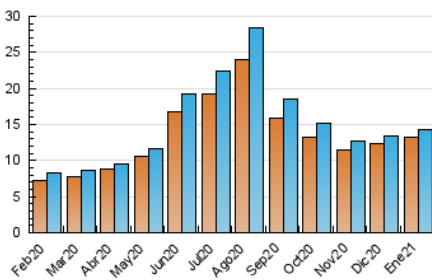

4.3 Por meses

N. únicos / Visitas (x 1000)