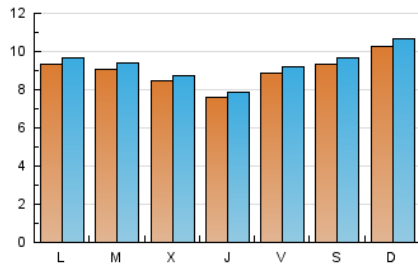

1. Cifras totales y promedios (Nacional e Internacional)

MES - AÑO	NAVEGADORES UNICOS	VISITAS	PAGINAS
Enero - 2021	27.231	29.090	34.489
PROMEDIO DIARIO	904	938	1.113
PROMEDIO LUNES-VIERNES	867	900	1.074
PROMEDIO SABADO-DOMINGO	980	1.018	1.194
PAGINAS / VISITAS	1,19		
DURACION MEDIA VISITAS	0:00:31		
DURACION MEDIA PAGINAS	0:02:45		

2. Secciones (Nacional e Internacional)

	PAGINAS	%
HOME	178	0.52 %
RESTO	34.311	99.48 %

3. Por día del mes (Nacional e Internacional)

Día	N. únicos	Visitas	Páginas	Día	N. únicos	Visitas	Páginas	Día	N. únicos	Visitas	Páginas
1	899	928	1.071	11	904	932	1.106	21	818	850	1.000
2	959	992	1.164	12	844	872	1.076	22	828	872	999
3	1.048	1.094	1.280	13	735	756	898	23	824	857	1.016
4	848	890	1.058	14	795	819	962	24	922	961	1.112
5	956	998	1.168	15	978	1.013	1.189	25	880	914	1.104
6	902	930	1.103	16	1.188	1.241	1.476	26	861	889	1.044
7	647	670	787	17	1.171	1.207	1.380	27	860	896	1.099
8	950	978	1.139	18	1.105	1.144	1.389	28	773	811	1.009
9	855	882	1.025	19	956	1.005	1.225	29	788	817	984
10	950	985	1.131	20	888	922	1.135	30	845	871	1.053
								31	1.039	1.094	1.307

4. Gráficas (Nacional e Internacional)

4.1 Por día de la semana (promedio)

N. únicos / Visitas (x 100)

Páginas (x 100)

4.2 Por franja horaria (promedio)

Visitas (x 1000)

Páginas (x 1000)

4.3 Por meses