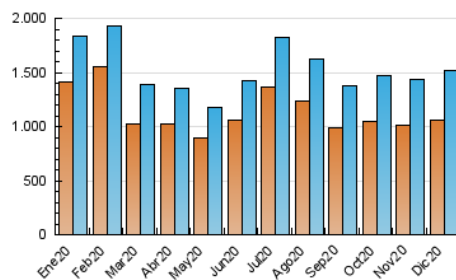

4.3 Por meses

N. únicos / Visitas (x 1000)