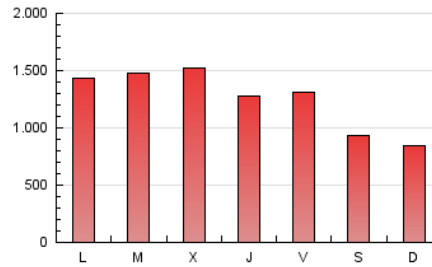

1. Cifras totales y promedios (Nacional)

MES - AÑO	NAVEGADORES UNICOS	VISITAS	PAGINAS
Diciembre - 2020	1.055.131	1.522.233	3.955.873
PROMEDIO DIARIO	42.071	49.104	127.609
PROMEDIO LUNES-VIERNES	44.532	52.336	141.118
PROMEDIO SABADO-DOMINGO	34.995	39.812	88.770
PAGINAS / VISITAS	2,60		
DURACION MEDIA VISITAS	0:03:39		
DURACION MEDIA PAGINAS	0:02:16		

2. Secciones (Nacional)

	PAGINAS	%
HOME	16.277	0.41 %
RESTO	3.939.596	99.59 %

3. Por día del mes (Nacional)

Día	N. únicos	Visitas	Páginas	Día	N. únicos	Visitas	Páginas	Día	N. únicos	Visitas	Páginas
1	51.556	60.991	163.730	11	48.736	57.429	155.763	21	41.623	49.186	142.700
2	52.388	62.014	170.746	12	36.692	42.163	99.223	22	47.171	54.301	147.711
3	52.298	63.055	174.266	13	37.122	41.912	91.309	23	38.494	45.189	129.557
4	59.436	71.529	186.746	14	51.062	60.964	175.278	24	29.940	34.153	79.169
5	42.109	49.667	110.039	15	61.028	70.798	180.930	25	25.573	27.777	49.022
6	41.148	46.954	94.783	16	49.510	57.242	148.155	26	27.345	30.672	70.133
7	45.067	52.662	132.523	17	45.206	52.164	134.130	27	27.706	30.619	67.658
8	40.550	46.895	108.427	18	41.539	48.315	133.393	28	35.418	42.199	124.451
9	60.426	71.466	194.278	19	33.606	38.272	92.445	29	36.722	43.801	140.791
10	54.829	65.238	177.375	20	34.233	38.238	84.569	30	32.762	39.170	120.198
								31	22.899	27.198	76.375

4. Gráficas (Nacional)

4.1 Por día de la semana (promedio)

N. únicos / Visitas (x 100)

Páginas (x 100)

4.2 Por franja horaria (promedio)

Visitas (x 1000)

Páginas (x 1000)

4.3 Por meses