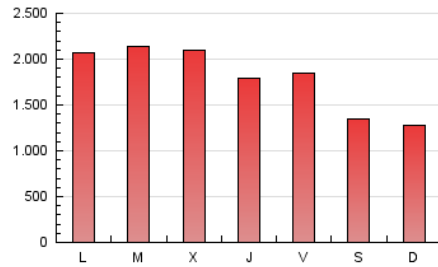

1. Cifras totales y promedios (Nacional e Internacional)

MES - AÑO	NAVEGADORES UNICOS	VISITAS	PAGINAS
Diciembre - 2020	1.516.799	2.126.474	5.628.032
PROMEDIO DIARIO	59.412	68.596	181.549
PROMEDIO LUNES-VIERNES	63.107	73.236	198.957
PROMEDIO SABADO-DOMINGO	48.788	55.255	131.503
PAGINAS / VISITAS	2,65		
DURACION MEDIA VISITAS	0:03:09		
DURACION MEDIA PAGINAS	0:01:54		

2. Secciones (Nacional e Internacional)

	PAGINAS	%
HOME	81.122	1.44 %
RESTO	5.546.910	98.56 %

3. Por día del mes (Nacional e Internacional)

Día	N. únicos	Visitas	Páginas	Día	N. únicos	Visitas	Páginas	Día	N. únicos	Visitas	Páginas
1	80.858	93.734	250.036	11	72.680	83.599	225.994	21	54.917	64.354	188.904
2	75.901	88.955	242.848	12	53.539	60.971	148.913	22	60.252	69.551	194.285
3	75.883	90.444	246.394	13	51.756	58.282	139.824	23	50.904	59.366	171.621
4	80.531	95.722	253.281	14	70.425	82.763	236.819	24	39.079	44.339	103.930
5	58.209	67.595	160.474	15	81.319	93.426	250.753	25	31.238	34.556	67.960
6	60.285	68.602	150.634	16	64.898	74.602	202.610	26	35.451	39.992	97.274
7	73.975	84.249	230.645	17	61.072	69.687	183.176	27	36.367	40.440	97.030
8	64.526	73.607	183.976	18	62.187	70.560	192.140	28	49.300	58.306	170.994
9	84.257	98.164	264.937	19	49.156	55.005	133.830	29	53.525	62.373	189.902
10	80.217	93.772	248.356	20	45.540	51.153	124.041	30	47.642	56.323	165.107
								31	35.885	41.982	111.344

4. Gráficas (Nacional e Internacional)

4.1 Por día de la semana (promedio)

N. únicos / Visitas (x 100)

Páginas (x 100)

4.2 Por franja horaria (promedio)

Visitas (x 1000)

Páginas (x 1000)

4.3 Por meses