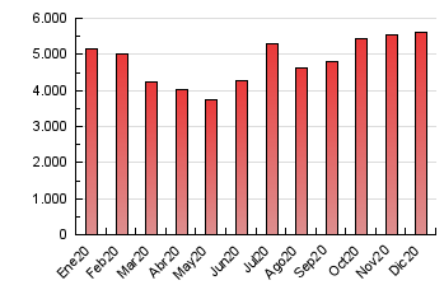

Páginas (x 1000)