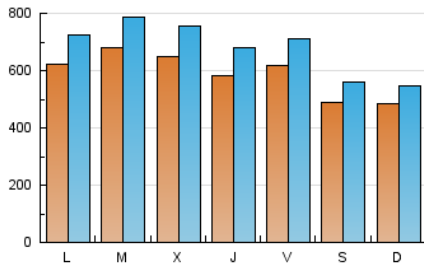

1. Cifras totales y promedios (Nacional e Internacional)

MES - AÑO	NAVEGADORES UNICOS	VISITAS	PAGINAS
Diciembre - 2020	1.516.799	2.126.474	5.628.032
PROMEDIO DIARIO	59.412	68.596	181.549
PROMEDIO LUNES-VIERNES	63.107	73.236	198.957
PROMEDIO SABADO-DOMINGO	48.788	55.255	131.503
PAGINAS / VISITAS	2,65		
DURACION MEDIA VISITAS	0:03:09		
DURACION MEDIA PAGINAS	0:01:54		

2. Secciones (Nacional e Internacional)

	PAGINAS	%
HOME	81.122	1.44 %
RESTO	5.546.910	98.56 %

3. Por día del mes (Nacional e Internacional)

Día	N. únicos	Visitas	Páginas	Día	N. únicos	Visitas	Páginas	Día	N. únicos	Visitas	Páginas
1	80.858	93.734	250.036	11	72.680	83.599	225.994	21	54.917	64.354	188.904
2	75.901	88.955	242.848	12	53.539	60.971	148.913	22	60.252	69.551	194.285
3	75.883	90.444	246.394	13	51.756	58.282	139.824	23	50.904	59.366	171.621
4	80.531	95.722	253.281	14	70.425	82.763	236.819	24	39.079	44.339	103.930
5	58.209	67.595	160.474	15	81.319	93.426	250.753	25	31.238	34.556	67.960
6	60.285	68.602	150.634	16	64.898	74.602	202.610	26	35.451	39.992	97.274
7	73.975	84.249	230.645	17	61.072	69.687	183.176	27	36.367	40.440	97.030
8	64.526	73.607	183.976	18	62.187	70.560	192.140	28	49.300	58.306	170.994
9	84.257	98.164	264.937	19	49.156	55.005	133.830	29	53.525	62.373	189.902
10	80.217	93.772	248.356	20	45.540	51.153	124.041	30	47.642	56.323	165.107
								31	35.885	41.982	111.344

4. Gráficas (Nacional e Internacional)

4.1 Por día de la semana (promedio)

N. únicos / Visitas (x 100)

Páginas (x 100)

4.2 Por franja horaria (promedio)

Visitas (x 1000)

Páginas (x 1000)

4.3 Por meses