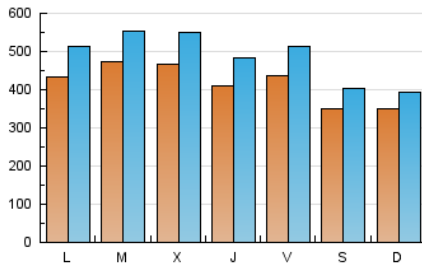

1. Cifras totales y promedios (Nacional)

MES - AÑO	NAVEGADORES UNICOS	VISITAS	PAGINAS
Diciembre - 2020	1.055.131	1.522.233	3.955.873
PROMEDIO DIARIO	42.071	49.104	127.609
PROMEDIO LUNES-VIERNES	44.532	52.336	141.118
PROMEDIO SABADO-DOMINGO	34.995	39.812	88.770
PAGINAS / VISITAS	2,60		
DURACION MEDIA VISITAS	0:03:39		
DURACION MEDIA PAGINAS	0:02:16		

2. Secciones (Nacional)

	PAGINAS	%
HOME	16.277	0.41 %
RESTO	3.939.596	99.59 %

3. Por día del mes (Nacional)

Día	N. únicos	Visitas	Páginas	Día	N. únicos	Visitas	Páginas	Día	N. únicos	Visitas	Páginas
1	51.556	60.991	163.730	11	48.736	57.429	155.763	21	41.623	49.186	142.700
2	52.388	62.014	170.746	12	36.692	42.163	99.223	22	47.171	54.301	147.711
3	52.298	63.055	174.266	13	37.122	41.912	91.309	23	38.494	45.189	129.557
4	59.436	71.529	186.746	14	51.062	60.964	175.278	24	29.940	34.153	79.169
5	42.109	49.667	110.039	15	61.028	70.798	180.930	25	25.573	27.777	49.022
6	41.148	46.954	94.783	16	49.510	57.242	148.155	26	27.345	30.672	70.133
7	45.067	52.662	132.523	17	45.206	52.164	134.130	27	27.706	30.619	67.658
8	40.550	46.895	108.427	18	41.539	48.315	133.393	28	35.418	42.199	124.451
9	60.426	71.466	194.278	19	33.606	38.272	92.445	29	36.722	43.801	140.791
10	54.829	65.238	177.375	20	34.233	38.238	84.569	30	32.762	39.170	120.198
								31	22.899	27.198	76.375

4. Gráficas (Nacional)

4.1 Por día de la semana (promedio)

N. únicos / Visitas (x 100)

Páginas (x 100)

4.2 Por franja horaria (promedio)

Visitas (x 1000)

Páginas (x 1000)

4.3 Por meses