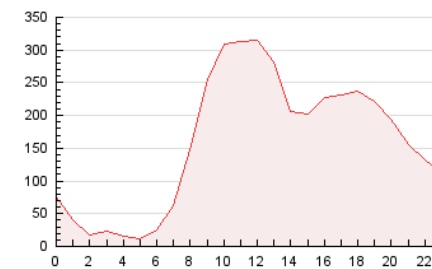

2. Secciones (Nacional)

	PAGINAS	%
HOME	16.277	0.41 %
RESTO	3.939.596	99.59 %

3. Por día del mes (Nacional)

Día	N. únicos	Visitas	Páginas	Día	N. únicos	Visitas	Páginas	Día	N. únicos	Visitas	Páginas
1	51.556	60.991	163.730	11	48.736	57.429	155.763	21	41.623	49.186	142.700
2	52.388	62.014	170.746	12	36.692	42.163	99.223	22	47.171	54.301	147.711
3	52.298	63.055	174.266	13	37.122	41.912	91.309	23	38.494	45.189	129.557
4	59.436	71.529	186.746	14	51.062	60.964	175.278	24	29.940	34.153	79.169
5	42.109	49.667	110.039	15	61.028	70.798	180.930	25	25.573	27.777	49.022
6	41.148	46.954	94.783	16	49.510	57.242	148.155	26	27.345	30.672	70.133
7	45.067	52.662	132.523	17	45.206	52.164	134.130	27	27.706	30.619	67.658
8	40.550	46.895	108.427	18	41.539	48.315	133.393	28	35.418	42.199	124.451
9	60.426	71.466	194.278	19	33.606	38.272	92.445	29	36.722	43.801	140.791
10	54.829	65.238	177.375	20	34.233	38.238	84.569	30	32.762	39.170	120.198
								31	22.899	27.198	76.375

4. Gráficas (Nacional)

4.1 Por día de la semana (promedio)

N. únicos / Visitas (x 100)

Páginas (x 100)

4.2 Por franja horaria (promedio)

Visitas (x 1000)

Páginas (x 1000)

4.3 Por meses