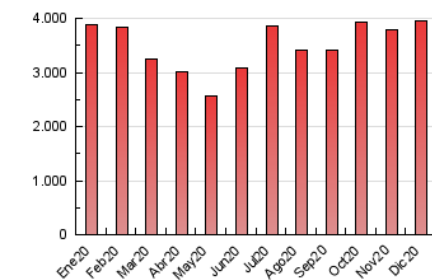

1. Cifras totales y promedios (Nacional)

MES - AÑO	NAVEGADORES UNICOS	VISITAS	PAGINAS
Diciembre - 2020	1.055.131	1.522.233	3.955.873
PROMEDIO DIARIO	42.071	49.104	127.609
PROMEDIO LUNES-VIERNES	44.532	52.336	141.118
PROMEDIO SABADO-DOMINGO	34.995	39.812	88.770
PAGINAS / VISITAS	2,60		
DURACION MEDIA VISITAS	0:03:39		
DURACION MEDIA PAGINAS	0:02:16		

2. Secciones (Nacional)

	PAGINAS	%
HOME	16.277	0.41 %
RESTO	3.939.596	99.59 %

3. Por día del mes (Nacional)

Día	N. únicos	Visitas	Páginas	Día	N. únicos	Visitas	Páginas	Día	N. únicos	Visitas	Páginas
1	51.556	60.991	163.730	11	48.736	57.429	155.763	21	41.623	49.186	142.700
2	52.388	62.014	170.746	12	36.692	42.163	99.223	22	47.171	54.301	147.711
3	52.298	63.055	174.266	13	37.122	41.912	91.309	23	38.494	45.189	129.557
4	59.436	71.529	186.746	14	51.062	60.964	175.278	24	29.940	34.153	79.169
5	42.109	49.667	110.039	15	61.028	70.798	180.930	25	25.573	27.777	49.022
6	41.148	46.954	94.783	16	49.510	57.242	148.155	26	27.345	30.672	70.133
7	45.067	52.662	132.523	17	45.206	52.164	134.130	27	27.706	30.619	67.658
8	40.550	46.895	108.427	18	41.539	48.315	133.393	28	35.418	42.199	124.451
9	60.426	71.466	194.278	19	33.606	38.272	92.445	29	36.722	43.801	140.791
10	54.829	65.238	177.375	20	34.233	38.238	84.569	30	32.762	39.170	120.198
								31	22.899	27.198	76.375

4. Gráficas (Nacional)

4.1 Por día de la semana (promedio)

N. únicos / Visitas (x 100)

Páginas (x 100)

4.2 Por franja horaria (promedio)

Visitas (x 1000)

Páginas (x 1000)

4.3 Por meses

N. únicos / Visitas (x 1000)

Páginas (x 1000)

5. Observaciones

Este Medio Electrónico de Comunicación ha sido medido por la herramienta Google Analytics de Google

6. Definiciones básicas (Para más información ver Normas Técnicas para el Control de los Medios Electrónicos de Comunicación)