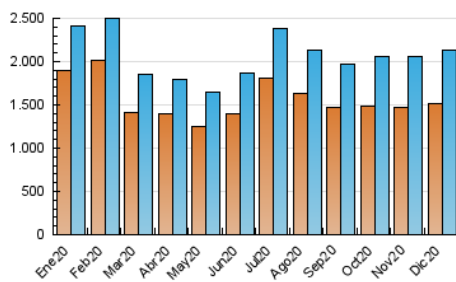

4.3 Por meses

N. únicos / Visitas (x 1000)