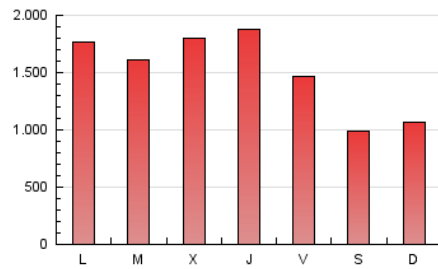

1. Cifras totales y promedios (Nacional e Internacional)

MES - AÑO	NAVEGADORES UNICOS	VISITAS	PAGINAS
Diciembre - 2019	1.749.131	2.207.331	4.673.711
PROMEDIO DIARIO	63.484	71.204	150.765
PROMEDIO LUNES-VIERNES	69.649	78.630	170.407
PROMEDIO SABADO-DOMINGO	48.413	53.052	102.751
PAGINAS / VISITAS	2,12		
DURACION MEDIA VISITAS	0:02:05		
DURACION MEDIA PAGINAS	0:01:46		

2. Secciones (Nacional e Internacional)

	PAGINAS	%
HOME	84.052	1.80 %
RESTO	4.589.659	98.20 %

3. Por día del mes (Nacional e Internacional)

Día	N. únicos	Visitas	Páginas	Día	N. únicos	Visitas	Páginas	Día	N. únicos	Visitas	Páginas
1	60.694	66.362	131.871	11	72.877	83.326	189.922	21	46.639	51.436	96.374
2	85.540	95.732	216.180	12	68.474	78.923	186.061	22	46.290	49.869	93.403
3	81.276	93.243	210.202	13	64.766	73.133	159.748	23	69.177	76.826	157.475
4	93.515	108.971	270.040	14	42.560	46.990	92.657	24	47.975	52.629	100.334
5	88.658	103.464	245.092	15	45.842	50.080	98.011	25	48.940	52.388	81.975
6	57.524	63.468	123.396	16	71.261	80.144	174.190	26	65.765	72.677	146.237
7	45.912	51.040	100.544	17	76.906	86.853	185.919	27	66.463	73.927	152.951
8	45.591	50.140	98.753	18	73.919	82.794	178.490	28	50.615	55.614	104.010
9	68.887	77.581	174.778	19	73.431	82.469	173.710	29	51.575	55.938	109.132
10	72.602	84.708	198.651	20	67.138	74.956	150.237	30	65.989	74.768	160.461
								31	51.188	56.882	112.907

4. Gráficas (Nacional e Internacional)

4.1 Por día de la semana (promedio)

N. únicos / Visitas (x 100)

Páginas (x 100)

4.2 Por franja horaria (promedio)

Visitas (x 1000)

Páginas (x 1000)

4.3 Por meses