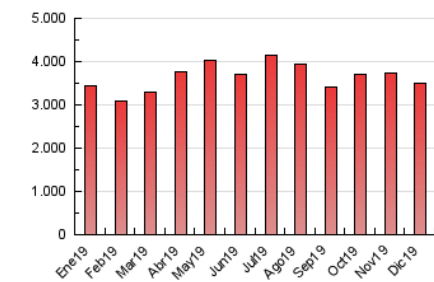

Páginas (x 1000)