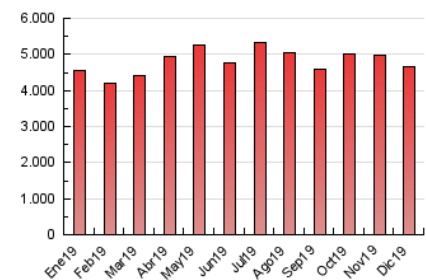

Páginas (x 1000)