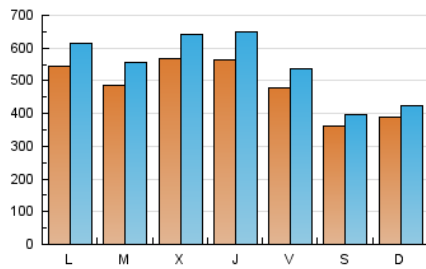

1. Cifras totales y promedios (Nacional)

MES - AÑO	NAVEGADORES UNICOS	VISITAS	PAGINAS
Diciembre - 2019	1.334.995	1.687.248	3.510.469
PROMEDIO DIARIO	48.355	54.427	113.241
PROMEDIO LUNES-VIERNES	52.712	59.854	128.876
PROMEDIO SABADO-DOMINGO	37.706	41.162	75.022
PAGINAS / VISITAS	2,08		
DURACION MEDIA VISITAS	0:02:13		
DURACION MEDIA PAGINAS	0:01:56		

2. Secciones (Nacional)

	PAGINAS	%
HOME	30.091	0.86 %
RESTO	3.480.378	99.14 %

3. Por día del mes (Nacional)

Día	N. únicos	Visitas	Páginas	Día	N. únicos	Visitas	Páginas	Día	N. únicos	Visitas	Páginas
1	44.806	48.886	89.539	11	54.975	63.346	144.192	21	36.925	40.480	73.823
2	66.551	74.532	165.051	12	51.815	60.276	140.803	22	37.084	39.911	70.403
3	60.240	69.910	158.572	13	48.444	55.149	120.635	23	52.144	58.734	118.646
4	73.797	86.297	216.739	14	32.411	35.626	68.167	24	36.673	40.239	74.759
5	66.656	79.021	182.629	15	36.518	39.561	71.638	25	42.054	44.904	66.239
6	41.273	45.059	82.599	16	55.098	62.559	135.860	26	51.396	56.865	113.178
7	35.708	39.755	75.506	17	58.294	66.293	140.495	27	50.424	56.797	117.961
8	36.079	39.480	71.997	18	55.690	62.866	133.617	28	39.343	43.168	79.012
9	50.256	56.771	127.114	19	56.307	63.563	132.691	29	40.477	43.595	75.117
10	54.588	63.922	151.580	20	51.442	57.394	113.508	30	48.290	54.722	119.761
								31	33.251	37.567	78.638

4. Gráficas (Nacional)

4.1 Por día de la semana (promedio)

N. únicos / Visitas (x 100)

Páginas (x 100)

4.2 Por franja horaria (promedio)

Visitas (x 1000)

Páginas (x 1000)

4.3 Por meses