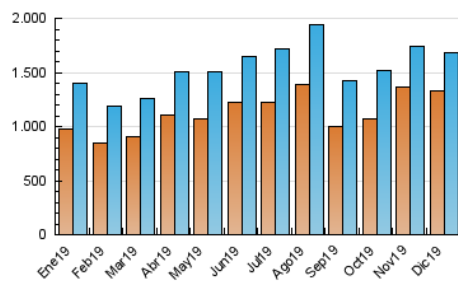

4.3 Por meses

N. únicos / Visitas (x 1000)