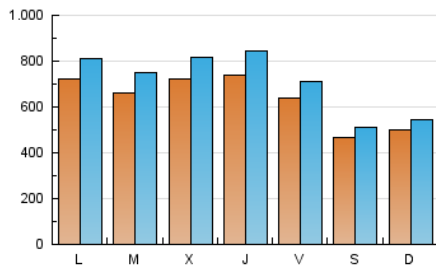

1. Cifras totales y promedios (Nacional e Internacional)

MES - AÑO	NAVEGADORES UNICOS	VISITAS	PAGINAS
Diciembre - 2019	1.749.131	2.207.331	4.673.711
PROMEDIO DIARIO	63.484	71.204	150.765
PROMEDIO LUNES-VIERNES	69.649	78.630	170.407
PROMEDIO SABADO-DOMINGO	48.413	53.052	102.751
PAGINAS / VISITAS	2,12		
DURACION MEDIA VISITAS	0:02:05		
DURACION MEDIA PAGINAS	0:01:46		

2. Secciones (Nacional e Internacional)

	PAGINAS	%
HOME	84.052	1.80 %
RESTO	4.589.659	98.20 %

3. Por día del mes (Nacional e Internacional)

Día	N. únicos	Visitas	Páginas	Día	N. únicos	Visitas	Páginas	Día	N. únicos	Visitas	Páginas
1	60.694	66.362	131.871	11	72.877	83.326	189.922	21	46.639	51.436	96.374
2	85.540	95.732	216.180	12	68.474	78.923	186.061	22	46.290	49.869	93.403
3	81.276	93.243	210.202	13	64.766	73.133	159.748	23	69.177	76.826	157.475
4	93.515	108.971	270.040	14	42.560	46.990	92.657	24	47.975	52.629	100.334
5	88.658	103.464	245.092	15	45.842	50.080	98.011	25	48.940	52.388	81.975
6	57.524	63.468	123.396	16	71.261	80.144	174.190	26	65.765	72.677	146.237
7	45.912	51.040	100.544	17	76.906	86.853	185.919	27	66.463	73.927	152.951
8	45.591	50.140	98.753	18	73.919	82.794	178.490	28	50.615	55.614	104.010
9	68.887	77.581	174.778	19	73.431	82.469	173.710	29	51.575	55.938	109.132
10	72.602	84.708	198.651	20	67.138	74.956	150.237	30	65.989	74.768	160.461
								31	51.188	56.882	112.907

4. Gráficas (Nacional e Internacional)

4.1 Por día de la semana (promedio)

N. únicos / Visitas (x 100)

Páginas (x 100)

4.2 Por franja horaria (promedio)

Visitas (x 1000)

Páginas (x 1000)

4.3 Por meses