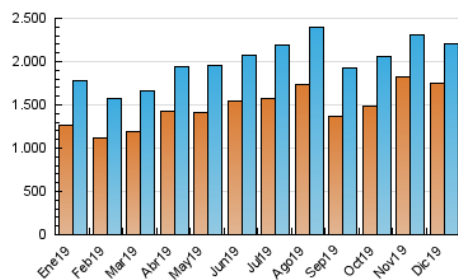

4.3 Por meses

N. únicos / Visitas (x 1000)