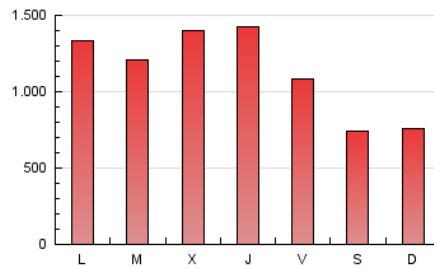

1. Cifras totales y promedios (Nacional)

MES - AÑO	NAVEGADORES UNICOS	VISITAS	PAGINAS
Diciembre - 2019	1.334.995	1.687.248	3.510.469
PROMEDIO DIARIO	48.355	54.427	113.241
PROMEDIO LUNES-VIERNES	52.712	59.854	128.876
PROMEDIO SABADO-DOMINGO	37.706	41.162	75.022
PAGINAS / VISITAS	2,08		
DURACION MEDIA VISITAS	0:02:13		
DURACION MEDIA PAGINAS	0:01:56		

2. Secciones (Nacional)

	PAGINAS	%
HOME	30.091	0.86 %
RESTO	3.480.378	99.14 %

3. Por día del mes (Nacional)

Día	N. únicos	Visitas	Páginas	Día	N. únicos	Visitas	Páginas	Día	N. únicos	Visitas	Páginas
1	44.806	48.886	89.539	11	54.975	63.346	144.192	21	36.925	40.480	73.823
2	66.551	74.532	165.051	12	51.815	60.276	140.803	22	37.084	39.911	70.403
3	60.240	69.910	158.572	13	48.444	55.149	120.635	23	52.144	58.734	118.646
4	73.797	86.297	216.739	14	32.411	35.626	68.167	24	36.673	40.239	74.759
5	66.656	79.021	182.629	15	36.518	39.561	71.638	25	42.054	44.904	66.239
6	41.273	45.059	82.599	16	55.098	62.559	135.860	26	51.396	56.865	113.178
7	35.708	39.755	75.506	17	58.294	66.293	140.495	27	50.424	56.797	117.961
8	36.079	39.480	71.997	18	55.690	62.866	133.617	28	39.343	43.168	79.012
9	50.256	56.771	127.114	19	56.307	63.563	132.691	29	40.477	43.595	75.117
10	54.588	63.922	151.580	20	51.442	57.394	113.508	30	48.290	54.722	119.761
								31	33.251	37.567	78.638

4. Gráficas (Nacional)

4.1 Por día de la semana (promedio)

N. únicos / Visitas (x 100)

Páginas (x 100)

4.2 Por franja horaria (promedio)

Visitas (x 1000)

Páginas (x 1000)

4.3 Por meses