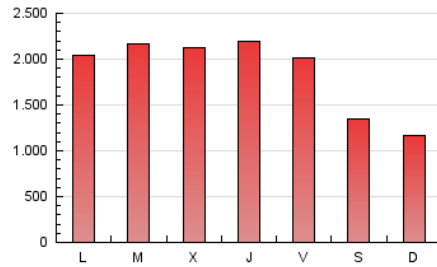

1. Cifras totales y promedios (Nacional e Internacional)

MES - AÑO	NAVEGADORES UNICOS	VISITAS	PAGINAS
Noviembre - 2020	1.470.451	2.052.880	5.544.179
PROMEDIO DIARIO	59.194	68.429	184.806
PROMEDIO LUNES-VIERNES	65.418	76.195	210.526
PROMEDIO SABADO-DOMINGO	44.672	50.309	124.792
PAGINAS / VISITAS	2,70		
DURACION MEDIA VISITAS	0:03:10		
DURACION MEDIA PAGINAS	0:01:51		

2. Secciones (Nacional e Internacional)

	PAGINAS	%
HOME	80.927	1.46 %
RESTO	5.463.252	98.54 %

3. Por día del mes (Nacional e Internacional)

Día	N. únicos	Visitas	Páginas	Día	N. únicos	Visitas	Páginas	Día	N. únicos	Visitas	Páginas
1	38.768	43.317	102.418	11	55.887	65.319	179.835	21	47.777	54.115	145.654
2	49.258	56.889	162.988	12	76.251	87.865	203.721	22	45.113	50.178	121.502
3	60.729	71.776	208.887	13	59.985	69.139	176.640	23	70.446	82.138	234.364
4	62.794	75.274	225.516	14	42.202	47.426	115.424	24	72.625	84.885	240.699
5	66.015	77.744	217.553	15	40.606	45.010	104.644	25	79.714	90.508	244.397
6	53.804	62.386	180.096	16	60.268	70.195	203.641	26	80.708	94.965	258.229
7	37.335	42.443	109.011	17	71.235	82.268	225.206	27	75.061	88.176	245.407
8	37.270	41.682	99.480	18	61.805	72.117	199.774	28	58.756	67.207	170.618
9	52.980	61.517	177.027	19	65.549	75.209	199.974	29	54.221	61.399	154.376
10	60.024	69.490	193.977	20	63.960	74.402	201.525	30	74.681	87.841	241.596

4. Gráficas (Nacional e Internacional)

4.1 Por día de la semana (promedio)

N. únicos / Visitas (x 100)

Páginas (x 100)

4.2 Por franja horaria (promedio)

Visitas (x 1000)

Páginas (x 1000)

4.3 Por meses