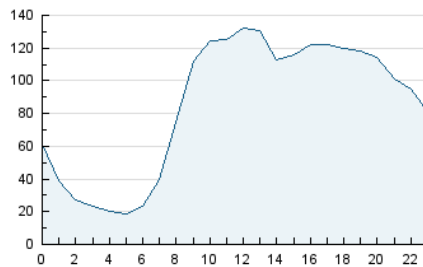

2. Secciones (Nacional e Internacional)

	PAGINAS	%
HOME	80.927	1.46 %
RESTO	5.463.252	98.54 %

3. Por día del mes (Nacional e Internacional)

Día	N. únicos	Visitas	Páginas	Día	N. únicos	Visitas	Páginas	Día	N. únicos	Visitas	Páginas
1	38.768	43.317	102.418	11	55.887	65.319	179.835	21	47.777	54.115	145.654
2	49.258	56.889	162.988	12	76.251	87.865	203.721	22	45.113	50.178	121.502
3	60.729	71.776	208.887	13	59.985	69.139	176.640	23	70.446	82.138	234.364
4	62.794	75.274	225.516	14	42.202	47.426	115.424	24	72.625	84.885	240.699
5	66.015	77.744	217.553	15	40.606	45.010	104.644	25	79.714	90.508	244.397
6	53.804	62.386	180.096	16	60.268	70.195	203.641	26	80.708	94.965	258.229
7	37.335	42.443	109.011	17	71.235	82.268	225.206	27	75.061	88.176	245.407
8	37.270	41.682	99.480	18	61.805	72.117	199.774	28	58.756	67.207	170.618
9	52.980	61.517	177.027	19	65.549	75.209	199.974	29	54.221	61.399	154.376
10	60.024	69.490	193.977	20	63.960	74.402	201.525	30	74.681	87.841	241.596

4. Gráficas (Nacional e Internacional)

4.1 Por día de la semana (promedio)

N. únicos / Visitas (x 100)

Páginas (x 100)

4.2 Por franja horaria (promedio)

Visitas (x 1000)

Páginas (x 1000)

4.3 Por meses