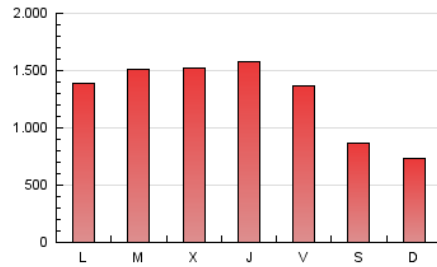

1. Cifras totales y promedios (Nacional)

MES - AÑO	NAVEGADORES UNICOS	VISITAS	PAGINAS
Noviembre - 2020	1.015.185	1.437.402	3.797.666
PROMEDIO DIARIO	41.090	47.913	126.589
PROMEDIO LUNES-VIERNES	45.284	53.391	146.766
PROMEDIO SABADO-DOMINGO	31.304	35.131	79.508
PAGINAS / VISITAS	2,64		
DURACION MEDIA VISITAS	0:03:40		
DURACION MEDIA PAGINAS	0:02:13		

2. Secciones (Nacional)

	PAGINAS	%
HOME	17.752	0.47 %
RESTO	3.779.914	99.53 %

3. Por día del mes (Nacional)

Día	N. únicos	Visitas	Páginas	Día	N. únicos	Visitas	Páginas	Día	N. únicos	Visitas	Páginas
1	26.998	29.918	67.365	11	39.777	47.198	135.559	21	31.443	35.697	85.794
2	34.324	40.180	113.700	12	59.265	69.043	156.960	22	31.430	34.515	74.039
3	41.923	50.633	153.518	13	44.524	51.608	132.609	23	44.344	52.608	148.224
4	45.487	55.595	173.148	14	30.422	34.490	82.520	24	46.150	54.319	150.336
5	48.400	58.158	166.683	15	30.399	33.601	71.396	25	53.487	61.429	160.674
6	38.333	45.128	134.964	16	42.765	50.452	144.412	26	54.154	64.467	171.118
7	26.441	29.980	77.233	17	51.189	59.382	158.534	27	49.192	57.837	147.259
8	26.943	29.748	65.808	18	42.010	50.059	138.170	28	40.273	46.013	100.709
9	36.628	43.036	128.060	19	44.416	51.784	136.257	29	37.388	42.219	90.708
10	43.082	50.015	143.666	20	42.078	49.543	129.957	30	49.445	58.747	158.286

4. Gráficas (Nacional)

4.1 Por día de la semana (promedio)

N. únicos / Visitas (x 100)

Páginas (x 100)

4.2 Por franja horaria (promedio)

Visitas (x 1000)

Páginas (x 1000)

4.3 Por meses