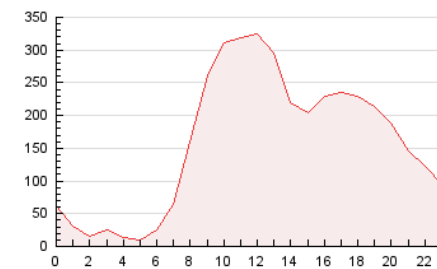

2. Secciones (Nacional)

	PAGINAS	%
HOME	17.752	0.47 %
RESTO	3.779.914	99.53 %

3. Por día del mes (Nacional)

Día	N. únicos	Visitas	Páginas	Día	N. únicos	Visitas	Páginas	Día	N. únicos	Visitas	Páginas
1	26.998	29.918	67.365	11	39.777	47.198	135.559	21	31.443	35.697	85.794
2	34.324	40.180	113.700	12	59.265	69.043	156.960	22	31.430	34.515	74.039
3	41.923	50.633	153.518	13	44.524	51.608	132.609	23	44.344	52.608	148.224
4	45.487	55.595	173.148	14	30.422	34.490	82.520	24	46.150	54.319	150.336
5	48.400	58.158	166.683	15	30.399	33.601	71.396	25	53.487	61.429	160.674
6	38.333	45.128	134.964	16	42.765	50.452	144.412	26	54.154	64.467	171.118
7	26.441	29.980	77.233	17	51.189	59.382	158.534	27	49.192	57.837	147.259
8	26.943	29.748	65.808	18	42.010	50.059	138.170	28	40.273	46.013	100.709
9	36.628	43.036	128.060	19	44.416	51.784	136.257	29	37.388	42.219	90.708
10	43.082	50.015	143.666	20	42.078	49.543	129.957	30	49.445	58.747	158.286

4. Gráficas (Nacional)

4.1 Por día de la semana (promedio)

N. únicos / Visitas (x 100)

Páginas (x 100)

4.2 Por franja horaria (promedio)

Visitas (x 1000)

Páginas (x 1000)

4.3 Por meses