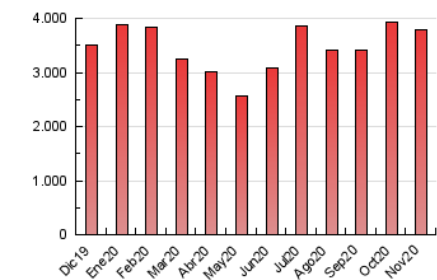

Páginas (x 1000)