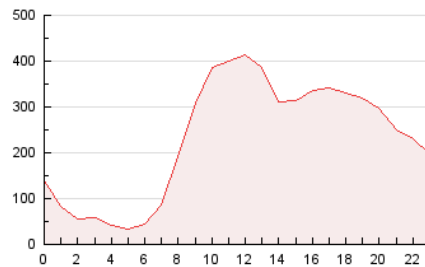

2. Secciones (Nacional e Internacional)

	PAGINAS	%
HOME	80.927	1.46 %
RESTO	5.463.252	98.54 %

3. Por día del mes (Nacional e Internacional)

Día	N. únicos	Visitas	Páginas	Día	N. únicos	Visitas	Páginas	Día	N. únicos	Visitas	Páginas
1	38.768	43.317	102.418	11	55.887	65.319	179.835	21	47.777	54.115	145.654
2	49.258	56.889	162.988	12	76.251	87.865	203.721	22	45.113	50.178	121.502
3	60.729	71.776	208.887	13	59.985	69.139	176.640	23	70.446	82.138	234.364
4	62.794	75.274	225.516	14	42.202	47.426	115.424	24	72.625	84.885	240.699
5	66.015	77.744	217.553	15	40.606	45.010	104.644	25	79.714	90.508	244.397
6	53.804	62.386	180.096	16	60.268	70.195	203.641	26	80.708	94.965	258.229
7	37.335	42.443	109.011	17	71.235	82.268	225.206	27	75.061	88.176	245.407
8	37.270	41.682	99.480	18	61.805	72.117	199.774	28	58.756	67.207	170.618
9	52.980	61.517	177.027	19	65.549	75.209	199.974	29	54.221	61.399	154.376
10	60.024	69.490	193.977	20	63.960	74.402	201.525	30	74.681	87.841	241.596

4. Gráficas (Nacional e Internacional)

4.1 Por día de la semana (promedio)

N. únicos / Visitas (x 100)

Páginas (x 100)

4.2 Por franja horaria (promedio)

Visitas (x 1000)

Páginas (x 1000)

4.3 Por meses