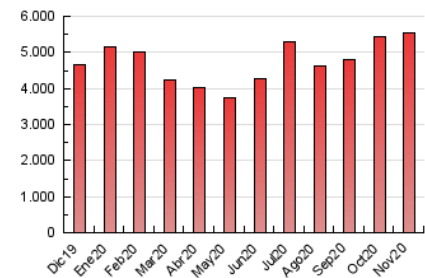

Páginas (x 1000)