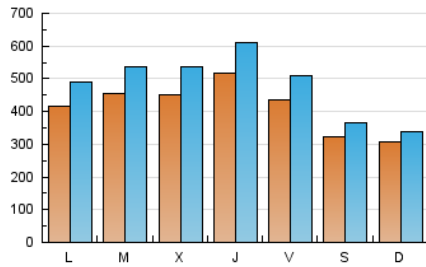

1. Cifras totales y promedios (Nacional)

MES - AÑO	NAVEGADORES UNICOS	VISITAS	PAGINAS
Noviembre - 2020	1.015.185	1.437.402	3.797.666
PROMEDIO DIARIO	41.090	47.913	126.589
PROMEDIO LUNES-VIERNES	45.284	53.391	146.766
PROMEDIO SABADO-DOMINGO	31.304	35.131	79.508
PAGINAS / VISITAS	2,64		
DURACION MEDIA VISITAS	0:03:40		
DURACION MEDIA PAGINAS	0:02:13		

2. Secciones (Nacional)

	PAGINAS	%
HOME	17.752	0.47 %
RESTO	3.779.914	99.53 %

3. Por día del mes (Nacional)

Día	N. únicos	Visitas	Páginas	Día	N. únicos	Visitas	Páginas	Día	N. únicos	Visitas	Páginas
1	26.998	29.918	67.365	11	39.777	47.198	135.559	21	31.443	35.697	85.794
2	34.324	40.180	113.700	12	59.265	69.043	156.960	22	31.430	34.515	74.039
3	41.923	50.633	153.518	13	44.524	51.608	132.609	23	44.344	52.608	148.224
4	45.487	55.595	173.148	14	30.422	34.490	82.520	24	46.150	54.319	150.336
5	48.400	58.158	166.683	15	30.399	33.601	71.396	25	53.487	61.429	160.674
6	38.333	45.128	134.964	16	42.765	50.452	144.412	26	54.154	64.467	171.118
7	26.441	29.980	77.233	17	51.189	59.382	158.534	27	49.192	57.837	147.259
8	26.943	29.748	65.808	18	42.010	50.059	138.170	28	40.273	46.013	100.709
9	36.628	43.036	128.060	19	44.416	51.784	136.257	29	37.388	42.219	90.708
10	43.082	50.015	143.666	20	42.078	49.543	129.957	30	49.445	58.747	158.286

4. Gráficas (Nacional)

4.1 Por día de la semana (promedio)

N. únicos / Visitas (x 100)

Páginas (x 100)

4.2 Por franja horaria (promedio)

Visitas (x 1000)

Páginas (x 1000)

4.3 Por meses