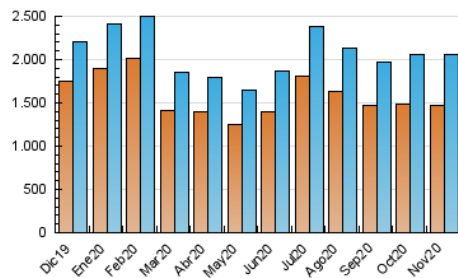

4.3 Por meses

N. únicos / Visitas (x 1000)