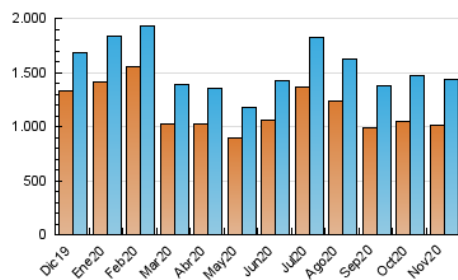

4.3 Por meses

N. únicos / Visitas (x 1000)