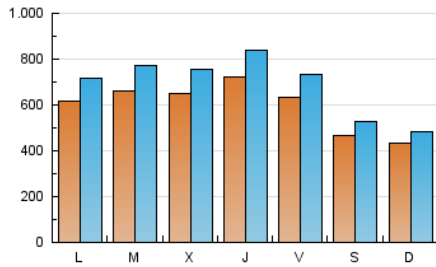

1. Cifras totales y promedios (Nacional e Internacional)

MES - AÑO	NAVEGADORES UNICOS	VISITAS	PAGINAS
Noviembre - 2020	1.470.451	2.052.880	5.544.179
PROMEDIO DIARIO	59.194	68.429	184.806
PROMEDIO LUNES-VIERNES	65.418	76.195	210.526
PROMEDIO SABADO-DOMINGO	44.672	50.309	124.792
PAGINAS / VISITAS	2,70		
DURACION MEDIA VISITAS	0:03:10		
DURACION MEDIA PAGINAS	0:01:51		

2. Secciones (Nacional e Internacional)

	PAGINAS	%
HOME	80.927	1.46 %
RESTO	5.463.252	98.54 %

3. Por día del mes (Nacional e Internacional)

Día	N. únicos	Visitas	Páginas	Día	N. únicos	Visitas	Páginas	Día	N. únicos	Visitas	Páginas
1	38.768	43.317	102.418	11	55.887	65.319	179.835	21	47.777	54.115	145.654
2	49.258	56.889	162.988	12	76.251	87.865	203.721	22	45.113	50.178	121.502
3	60.729	71.776	208.887	13	59.985	69.139	176.640	23	70.446	82.138	234.364
4	62.794	75.274	225.516	14	42.202	47.426	115.424	24	72.625	84.885	240.699
5	66.015	77.744	217.553	15	40.606	45.010	104.644	25	79.714	90.508	244.397
6	53.804	62.386	180.096	16	60.268	70.195	203.641	26	80.708	94.965	258.229
7	37.335	42.443	109.011	17	71.235	82.268	225.206	27	75.061	88.176	245.407
8	37.270	41.682	99.480	18	61.805	72.117	199.774	28	58.756	67.207	170.618
9	52.980	61.517	177.027	19	65.549	75.209	199.974	29	54.221	61.399	154.376
10	60.024	69.490	193.977	20	63.960	74.402	201.525	30	74.681	87.841	241.596

4. Gráficas (Nacional e Internacional)

4.1 Por día de la semana (promedio)

N. únicos / Visitas (x 100)

Páginas (x 100)

4.2 Por franja horaria (promedio)

Visitas (x 1000)

Páginas (x 1000)

4.3 Por meses