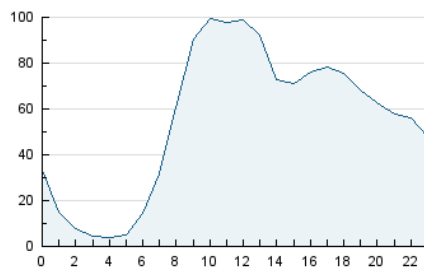

2. Secciones (Nacional)

	PAGINAS	%
HOME	28.076	0.91 %
RESTO	3.062.433	99.09 %

3. Por día del mes (Nacional)

Día	N. únicos	Visitas	Páginas	Día	N. únicos	Visitas	Páginas	Día	N. únicos	Visitas	Páginas
1	43.768	50.913	121.999	11	35.059	38.558	68.988	21	38.738	44.974	111.985
2	45.183	53.382	127.784	12	32.209	35.925	66.167	22	37.816	44.064	110.046
3	44.403	51.373	121.952	13	39.740	46.158	114.788	23	39.187	45.543	110.255
4	31.086	34.476	65.288	14	41.074	47.837	122.616	24	37.050	43.055	102.337
5	32.047	35.395	68.459	15	39.045	45.734	112.955	25	25.623	28.705	56.690
6	46.385	53.630	133.883	16	42.205	49.083	120.613	26	26.598	29.316	57.242
7	42.803	49.578	124.141	17	36.397	42.342	97.734	27	42.281	49.658	130.162
8	41.696	47.918	116.682	18	29.532	32.790	60.835	28	40.833	47.473	120.121
9	43.481	50.135	117.564	19	30.065	33.023	62.793	29	41.538	48.001	120.605
10	41.135	47.170	103.717	20	37.974	44.383	111.029	30	43.165	51.530	131.079

4. Gráficas (Nacional)

4.1 Por día de la semana (promedio)

N. únicos / Visitas (x 100)

Páginas (x 100)

4.2 Por franja horaria (promedio)

Visitas_ (x 1000)

Páginas (x 1000)

4.3 Por meses