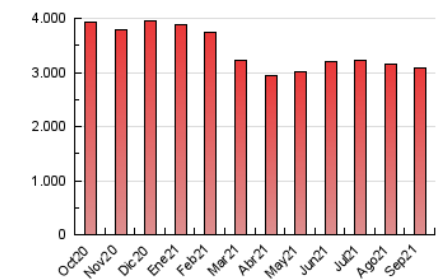

Páginas (x 1000)