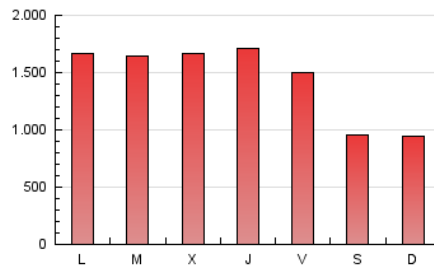

1. Cifras totales y promedios (Nacional e Internacional)

MES - AÑO	NAVEGADORES UNICOS	VISITAS	PAGINAS
Septiembre - 2021	1.319.714	1.823.256	4.377.852
PROMEDIO DIARIO	53.220	60.775	145.928
PROMEDIO LUNES-VIERNES	57.265	66.003	164.329
PROMEDIO SABADO-DOMINGO	42.099	46.400	95.326
PAGINAS / VISITAS	2,40		
DURACION MEDIA VISITAS	0:02:10		
DURACION MEDIA PAGINAS	0:01:32		

2. Secciones (Nacional e Internacional)

	PAGINAS	%
HOME	63.144	1.44 %
RESTO	4.314.708	98.56 %

3. Por día del mes (Nacional e Internacional)

Día	N. únicos	Visitas	Páginas	Día	N. únicos	Visitas	Páginas	Día	N. únicos	Visitas	Páginas
1	64.093	73.633	178.676	11	49.969	54.536	102.275	21	55.372	63.391	158.358
2	62.177	72.862	178.947	12	44.751	49.087	96.161	22	59.863	68.298	173.265
3	59.955	69.041	167.202	13	53.445	62.058	158.067	23	59.252	67.752	171.221
4	40.923	45.470	95.605	14	55.192	64.037	164.963	24	54.513	62.373	151.154
5	40.548	44.940	95.992	15	52.931	61.771	153.767	25	38.617	42.860	91.911
6	61.009	70.104	177.533	16	55.169	63.739	162.151	26	38.407	42.115	92.137
7	58.528	66.833	168.469	17	50.242	57.908	137.067	27	57.395	66.501	177.780
8	56.582	64.794	159.580	18	42.493	47.143	93.505	28	56.924	65.809	167.222
9	58.264	66.827	160.190	19	41.084	45.049	95.019	29	57.944	66.628	167.181
10	57.902	65.413	145.945	20	51.858	60.303	154.771	30	61.210	71.981	181.738

4. Gráficas (Nacional e Internacional)

4.1 Por día de la semana (promedio)

N. únicos / Visitas (x 100)

Páginas (x 100)

4.2 Por franja horaria (promedio)

Visitas_ (x 1000)

Páginas (x 1000)

4.3 Por meses