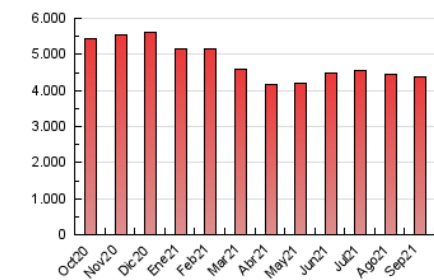

Páginas (x 1000)