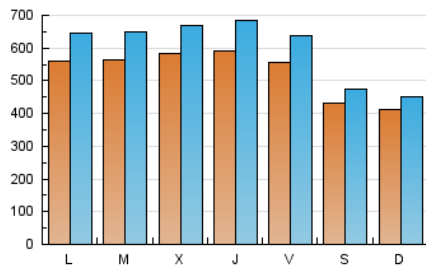

1. Cifras totales y promedios (Nacional e Internacional)

MES - AÑO	NAVEGADORES UNICOS	VISITAS	PAGINAS
Septiembre - 2021	1.319.714	1.823.256	4.377.852
PROMEDIO DIARIO	53.220	60.775	145.928
PROMEDIO LUNES-VIERNES	57.265	66.003	164.329
PROMEDIO SABADO-DOMINGO	42.099	46.400	95.326
PAGINAS / VISITAS	2,40		
DURACION MEDIA VISITAS	0:02:10		
DURACION MEDIA PAGINAS	0:01:32		

2. Secciones (Nacional e Internacional)

	PAGINAS	%
HOME	63.144	1.44 %
RESTO	4.314.708	98.56 %

3. Por día del mes (Nacional e Internacional)

Día	N. únicos	Visitas	Páginas	Día	N. únicos	Visitas	Páginas	Día	N. únicos	Visitas	Páginas
1	64.093	73.633	178.676	11	49.969	54.536	102.275	21	55.372	63.391	158.358
2	62.177	72.862	178.947	12	44.751	49.087	96.161	22	59.863	68.298	173.265
3	59.955	69.041	167.202	13	53.445	62.058	158.067	23	59.252	67.752	171.221
4	40.923	45.470	95.605	14	55.192	64.037	164.963	24	54.513	62.373	151.154
5	40.548	44.940	95.992	15	52.931	61.771	153.767	25	38.617	42.860	91.911
6	61.009	70.104	177.533	16	55.169	63.739	162.151	26	38.407	42.115	92.137
7	58.528	66.833	168.469	17	50.242	57.908	137.067	27	57.395	66.501	177.780
8	56.582	64.794	159.580	18	42.493	47.143	93.505	28	56.924	65.809	167.222
9	58.264	66.827	160.190	19	41.084	45.049	95.019	29	57.944	66.628	167.181
10	57.902	65.413	145.945	20	51.858	60.303	154.771	30	61.210	71.981	181.738

4. Gráficas (Nacional e Internacional)

4.1 Por día de la semana (promedio)

N. únicos / Visitas (x 100)

Páginas (x 100)

4.2 Por franja horaria (promedio)

Visitas_ (x 1000)

Páginas (x 1000)

4.3 Por meses