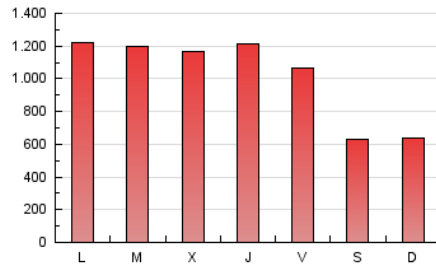

1. Cifras totales y promedios (Nacional)

MES - AÑO	NAVEGADORES UNICOS	VISITAS	PAGINAS
Septiembre - 2021	947.033	1.322.122	3.090.509
PROMEDIO DIARIO	38.271	44.071	103.017
PROMEDIO LUNES-VIERNES	41.177	47.906	117.457
PROMEDIO SABADO-DOMINGO	30.277	33.524	63.308
PAGINAS / VISITAS	2,34		
DURACION MEDIA VISITAS	0:02:12		
DURACION MEDIA PAGINAS	0:01:38		

2. Secciones (Nacional)

	PAGINAS	%
HOME	28.076	0.91 %
RESTO	3.062.433	99.09 %

3. Por día del mes (Nacional)

Día	N. únicos	Visitas	Páginas	Día	N. únicos	Visitas	Páginas	Día	N. únicos	Visitas	Páginas
1	43.768	50.913	121.999	11	35.059	38.558	68.988	21	38.738	44.974	111.985
2	45.183	53.382	127.784	12	32.209	35.925	66.167	22	37.816	44.064	110.046
3	44.403	51.373	121.952	13	39.740	46.158	114.788	23	39.187	45.543	110.255
4	31.086	34.476	65.288	14	41.074	47.837	122.616	24	37.050	43.055	102.337
5	32.047	35.395	68.459	15	39.045	45.734	112.955	25	25.623	28.705	56.690
6	46.385	53.630	133.883	16	42.205	49.083	120.613	26	26.598	29.316	57.242
7	42.803	49.578	124.141	17	36.397	42.342	97.734	27	42.281	49.658	130.162
8	41.696	47.918	116.682	18	29.532	32.790	60.835	28	40.833	47.473	120.121
9	43.481	50.135	117.564	19	30.065	33.023	62.793	29	41.538	48.001	120.605
10	41.135	47.170	103.717	20	37.974	44.383	111.029	30	43.165	51.530	131.079

4. Gráficas (Nacional)

4.1 Por día de la semana (promedio)

N. únicos / Visitas (x 100)

Páginas (x 100)

4.2 Por franja horaria (promedio)

Visitas_ (x 1000)

Páginas (x 1000)

4.3 Por meses