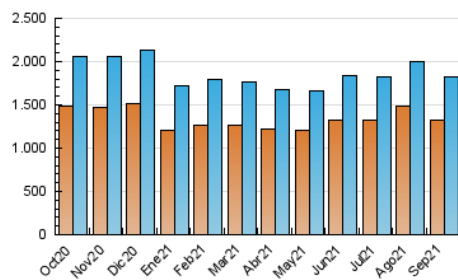

4.3 Por meses

N. únicos / Visitas (x 1000)