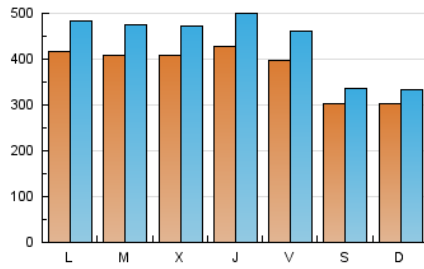

1. Cifras totales y promedios (Nacional)

MES - AÑO	NAVEGADORES UNICOS	VISITAS	PAGINAS
Septiembre - 2021	947.033	1.322.122	3.090.509
PROMEDIO DIARIO	38.271	44.071	103.017
PROMEDIO LUNES-VIERNES	41.177	47.906	117.457
PROMEDIO SABADO-DOMINGO	30.277	33.524	63.308
PAGINAS / VISITAS	2,34		
DURACION MEDIA VISITAS	0:02:12		
DURACION MEDIA PAGINAS	0:01:38		

2. Secciones (Nacional)

	PAGINAS	%
HOME	28.076	0.91 %
RESTO	3.062.433	99.09 %

3. Por día del mes (Nacional)

Día	N. únicos	Visitas	Páginas	Día	N. únicos	Visitas	Páginas	Día	N. únicos	Visitas	Páginas
1	43.768	50.913	121.999	11	35.059	38.558	68.988	21	38.738	44.974	111.985
2	45.183	53.382	127.784	12	32.209	35.925	66.167	22	37.816	44.064	110.046
3	44.403	51.373	121.952	13	39.740	46.158	114.788	23	39.187	45.543	110.255
4	31.086	34.476	65.288	14	41.074	47.837	122.616	24	37.050	43.055	102.337
5	32.047	35.395	68.459	15	39.045	45.734	112.955	25	25.623	28.705	56.690
6	46.385	53.630	133.883	16	42.205	49.083	120.613	26	26.598	29.316	57.242
7	42.803	49.578	124.141	17	36.397	42.342	97.734	27	42.281	49.658	130.162
8	41.696	47.918	116.682	18	29.532	32.790	60.835	28	40.833	47.473	120.121
9	43.481	50.135	117.564	19	30.065	33.023	62.793	29	41.538	48.001	120.605
10	41.135	47.170	103.717	20	37.974	44.383	111.029	30	43.165	51.530	131.079

4. Gráficas (Nacional)

4.1 Por día de la semana (promedio)

N. únicos / Visitas (x 100)

Páginas (x 100)

4.2 Por franja horaria (promedio)

Visitas_ (x 1000)

Páginas (x 1000)

4.3 Por meses