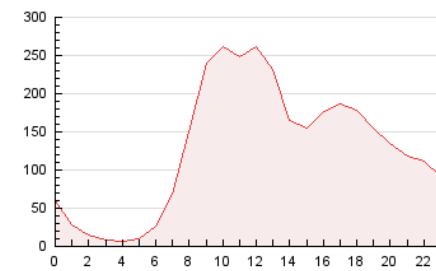

2. Secciones (Nacional)

	PAGINAS	%
HOME	28.076	0.91 %
RESTO	3.062.433	99.09 %

3. Por día del mes (Nacional)

Día	N. únicos	Visitas	Páginas	Día	N. únicos	Visitas	Páginas	Día	N. únicos	Visitas	Páginas
1	43.768	50.913	121.999	11	35.059	38.558	68.988	21	38.738	44.974	111.985
2	45.183	53.382	127.784	12	32.209	35.925	66.167	22	37.816	44.064	110.046
3	44.403	51.373	121.952	13	39.740	46.158	114.788	23	39.187	45.543	110.255
4	31.086	34.476	65.288	14	41.074	47.837	122.616	24	37.050	43.055	102.337
5	32.047	35.395	68.459	15	39.045	45.734	112.955	25	25.623	28.705	56.690
6	46.385	53.630	133.883	16	42.205	49.083	120.613	26	26.598	29.316	57.242
7	42.803	49.578	124.141	17	36.397	42.342	97.734	27	42.281	49.658	130.162
8	41.696	47.918	116.682	18	29.532	32.790	60.835	28	40.833	47.473	120.121
9	43.481	50.135	117.564	19	30.065	33.023	62.793	29	41.538	48.001	120.605
10	41.135	47.170	103.717	20	37.974	44.383	111.029	30	43.165	51.530	131.079

4. Gráficas (Nacional)

4.1 Por día de la semana (promedio)

N. únicos / Visitas (x 100)

Páginas (x 100)

4.2 Por franja horaria (promedio)

Visitas_ (x 1000)

Páginas (x 1000)

4.3 Por meses