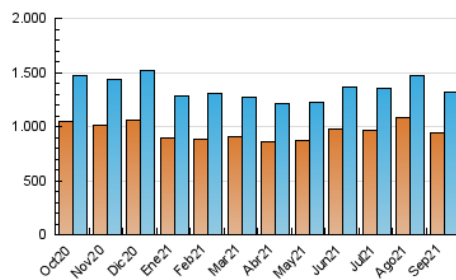

4.3 Por meses

N. únicos / Visitas (x 1000)