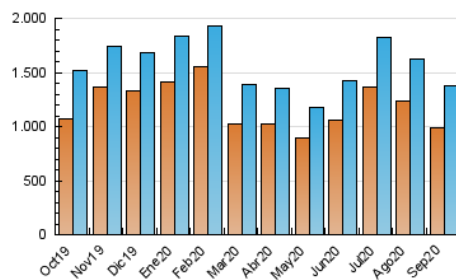

4.3 Por meses

N. únicos / Visitas (x 1000)