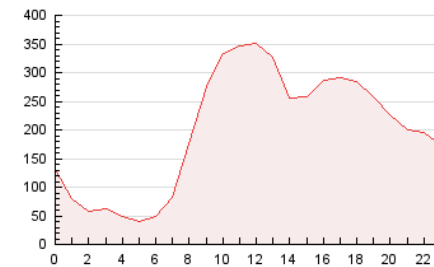

2. Secciones (Nacional e Internacional)

	PAGINAS	%
HOME	60.912	1.27 %
RESTO	4.725.750	98.73 %

3. Por día del mes (Nacional e Internacional)

Día	N. únicos	Visitas	Páginas	Día	N. únicos	Visitas	Páginas	Día	N. únicos	Visitas	Páginas
1	77.681	86.970	209.871	11	58.496	65.236	148.085	21	62.872	72.322	180.858
2	69.099	77.853	198.744	12	48.727	53.366	104.111	22	66.236	75.293	189.740
3	72.277	82.621	197.689	13	47.590	52.330	102.100	23	60.074	67.999	174.744
4	65.679	76.371	190.536	14	57.283	65.318	165.477	24	60.967	69.693	174.280
5	45.761	51.174	112.449	15	59.812	68.137	173.717	25	58.376	67.121	165.198
6	43.592	47.229	97.995	16	57.367	65.697	169.105	26	45.145	50.512	110.038
7	63.097	72.804	193.898	17	60.450	69.250	169.300	27	46.513	51.114	106.712
8	62.928	70.962	180.763	18	57.718	65.053	157.237	28	58.873	69.249	185.828
9	61.369	69.288	177.407	19	42.042	46.522	100.698	29	66.727	74.810	191.989
10	61.642	70.934	172.572	20	40.444	44.916	95.361	30	63.765	73.061	190.160

4. Gráficas (Nacional e Internacional)

4.1 Por día de la semana (promedio)

N. únicos / Visitas (x 100)

Páginas (x 100)

4.2 Por franja horaria (promedio)

Visitas (x 1000)

Páginas (x 1000)

4.3 Por meses