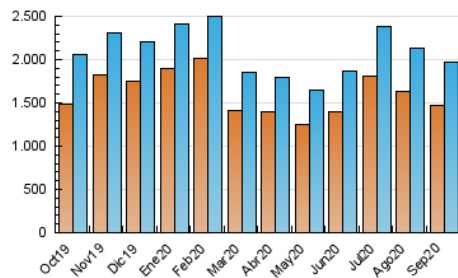

4.3 Por meses

N. únicos / Visitas (x 1000)