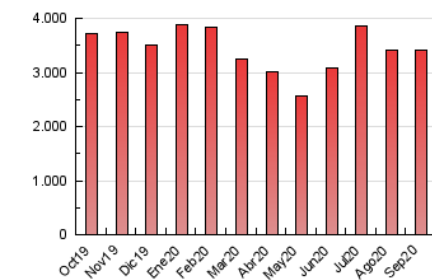

1. Cifras totales y promedios (Nacional)

MES - AÑO	NAVEGADORES UNICOS	VISITAS	PAGINAS
Septiembre - 2020	988.010	1.374.325	3.404.672
PROMEDIO DIARIO	40.034	45.811	113.489
PROMEDIO LUNES-VIERNES	42.770	49.436	128.422
PROMEDIO SABADO-DOMINGO	32.510	35.842	72.424
PAGINAS / VISITAS	2,48		
DURACION MEDIA VISITAS	0:03:00		
DURACION MEDIA PAGINAS	0:02:01		

2. Secciones (Nacional)

	PAGINAS	%
HOME	25.984	0.76 %
RESTO	3.378.688	99.24 %

3. Por día del mes (Nacional)

Día	N. únicos	Visitas	Páginas	Día	N. únicos	Visitas	Páginas	Día	N. únicos	Visitas	Páginas
1	45.285	52.335	132.114	11	42.173	47.250	108.773	21	44.368	51.677	132.970
2	45.793	52.424	136.261	12	36.281	39.583	76.907	22	45.868	53.297	140.208
3	49.619	57.840	144.932	13	35.443	38.764	70.667	23	40.603	46.663	127.128
4	45.666	54.431	139.742	14	39.449	45.419	121.357	24	41.850	48.518	127.347
5	32.351	36.177	77.405	15	40.273	46.399	122.804	25	40.462	47.030	118.640
6	32.160	34.819	67.581	16	39.939	46.384	120.094	26	32.616	36.326	79.413
7	46.508	53.956	145.300	17	40.234	46.640	119.591	27	34.283	37.772	75.361
8	45.515	51.082	127.804	18	36.836	42.667	110.254	28	40.321	47.540	131.976
9	44.539	50.417	129.036	19	28.286	31.423	68.226	29	41.820	47.875	132.101
10	44.289	51.561	125.425	20	28.663	31.873	63.831	30	39.525	46.183	131.424

4. Gráficas (Nacional)

4.1 Por día de la semana (promedio)

N. únicos / Visitas (x 100)

Páginas (x 100)

4.2 Por franja horaria (promedio)

Visitas (x 1000)

Páginas (x 1000)

4.3 Por meses

N. únicos / Visitas (x 1000)

Páginas (x 1000)

5. Observaciones

Este Medio Electrónico de Comunicación ha sido medido por la herramienta Google Analytics de Google

6. Definiciones básicas (Para más información ver Normas Técnicas para el Control de los Medios Electrónicos de Comunicación)