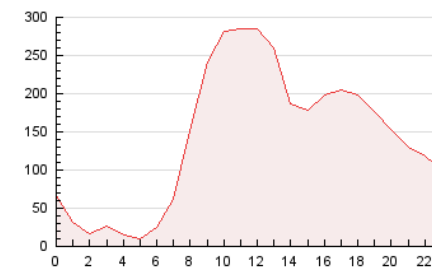

2. Secciones (Nacional)

	PAGINAS	%
HOME	25.984	0.76 %
RESTO	3.378.688	99.24 %

3. Por día del mes (Nacional)

Día	N. únicos	Visitas	Páginas	Día	N. únicos	Visitas	Páginas	Día	N. únicos	Visitas	Páginas
1	45.285	52.335	132.114	11	42.173	47.250	108.773	21	44.368	51.677	132.970
2	45.793	52.424	136.261	12	36.281	39.583	76.907	22	45.868	53.297	140.208
3	49.619	57.840	144.932	13	35.443	38.764	70.667	23	40.603	46.663	127.128
4	45.666	54.431	139.742	14	39.449	45.419	121.357	24	41.850	48.518	127.347
5	32.351	36.177	77.405	15	40.273	46.399	122.804	25	40.462	47.030	118.640
6	32.160	34.819	67.581	16	39.939	46.384	120.094	26	32.616	36.326	79.413
7	46.508	53.956	145.300	17	40.234	46.640	119.591	27	34.283	37.772	75.361
8	45.515	51.082	127.804	18	36.836	42.667	110.254	28	40.321	47.540	131.976
9	44.539	50.417	129.036	19	28.286	31.423	68.226	29	41.820	47.875	132.101
10	44.289	51.561	125.425	20	28.663	31.873	63.831	30	39.525	46.183	131.424

4. Gráficas (Nacional)

4.1 Por día de la semana (promedio)

N. únicos / Visitas (x 100)

Páginas (x 100)

4.2 Por franja horaria (promedio)

Visitas (x 1000)

Páginas (x 1000)

4.3 Por meses