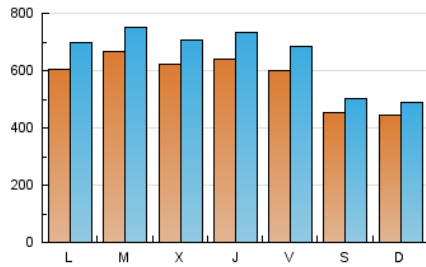

1. Cifras totales y promedios (Nacional e Internacional)

MES - AÑO	NAVEGADORES UNICOS	VISITAS	PAGINAS
Septiembre - 2020	1.470.850	1.973.205	4.786.662
PROMEDIO DIARIO	58.087	65.774	159.555
PROMEDIO LUNES-VIERNES	62.854	71.638	179.873
PROMEDIO SABADO-DOMINGO	44.977	49.645	103.683
PAGINAS / VISITAS	2,43		
DURACION MEDIA VISITAS	0:02:36		
DURACION MEDIA PAGINAS	0:01:49		

2. Secciones (Nacional e Internacional)

	PAGINAS	%
HOME	60.912	1.27 %
RESTO	4.725.750	98.73 %

3. Por día del mes (Nacional e Internacional)

Día	N. únicos	Visitas	Páginas	Día	N. únicos	Visitas	Páginas	Día	N. únicos	Visitas	Páginas
1	77.681	86.970	209.871	11	58.496	65.236	148.085	21	62.872	72.322	180.858
2	69.099	77.853	198.744	12	48.727	53.366	104.111	22	66.236	75.293	189.740
3	72.277	82.621	197.689	13	47.590	52.330	102.100	23	60.074	67.999	174.744
4	65.679	76.371	190.536	14	57.283	65.318	165.477	24	60.967	69.693	174.280
5	45.761	51.174	112.449	15	59.812	68.137	173.717	25	58.376	67.121	165.198
6	43.592	47.229	97.995	16	57.367	65.697	169.105	26	45.145	50.512	110.038
7	63.097	72.804	193.898	17	60.450	69.250	169.300	27	46.513	51.114	106.712
8	62.928	70.962	180.763	18	57.718	65.053	157.237	28	58.873	69.249	185.828
9	61.369	69.288	177.407	19	42.042	46.522	100.698	29	66.727	74.810	191.989
10	61.642	70.934	172.572	20	40.444	44.916	95.361	30	63.765	73.061	190.160

4. Gráficas (Nacional e Internacional)

4.1 Por día de la semana (promedio)

N. únicos / Visitas (x 100)

Páginas (x 100)

4.2 Por franja horaria (promedio)

Visitas (x 1000)

Páginas (x 1000)

4.3 Por meses