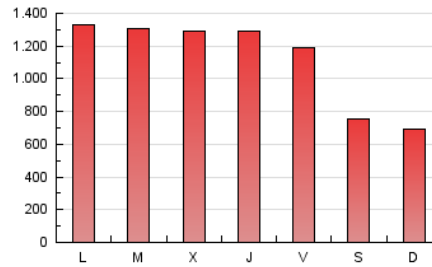

1. Cifras totales y promedios (Nacional)

MES - AÑO	NAVEGADORES UNICOS	VISITAS	PAGINAS
Septiembre - 2020	988.010	1.374.325	3.404.672
PROMEDIO DIARIO	40.034	45.811	113.489
PROMEDIO LUNES-VIERNES	42.770	49.436	128.422
PROMEDIO SABADO-DOMINGO	32.510	35.842	72.424
PAGINAS / VISITAS	2,48		
DURACION MEDIA VISITAS	0:03:00		
DURACION MEDIA PAGINAS	0:02:01		

2. Secciones (Nacional)

	PAGINAS	%
HOME	25.984	0.76 %
RESTO	3.378.688	99.24 %

3. Por día del mes (Nacional)

Día	N. únicos	Visitas	Páginas	Día	N. únicos	Visitas	Páginas	Día	N. únicos	Visitas	Páginas
1	45.285	52.335	132.114	11	42.173	47.250	108.773	21	44.368	51.677	132.970
2	45.793	52.424	136.261	12	36.281	39.583	76.907	22	45.868	53.297	140.208
3	49.619	57.840	144.932	13	35.443	38.764	70.667	23	40.603	46.663	127.128
4	45.666	54.431	139.742	14	39.449	45.419	121.357	24	41.850	48.518	127.347
5	32.351	36.177	77.405	15	40.273	46.399	122.804	25	40.462	47.030	118.640
6	32.160	34.819	67.581	16	39.939	46.384	120.094	26	32.616	36.326	79.413
7	46.508	53.956	145.300	17	40.234	46.640	119.591	27	34.283	37.772	75.361
8	45.515	51.082	127.804	18	36.836	42.667	110.254	28	40.321	47.540	131.976
9	44.539	50.417	129.036	19	28.286	31.423	68.226	29	41.820	47.875	132.101
10	44.289	51.561	125.425	20	28.663	31.873	63.831	30	39.525	46.183	131.424

4. Gráficas (Nacional)

4.1 Por día de la semana (promedio)

N. únicos / Visitas (x 100)

Páginas (x 100)

4.2 Por franja horaria (promedio)

Visitas (x 1000)

Páginas (x 1000)

4.3 Por meses