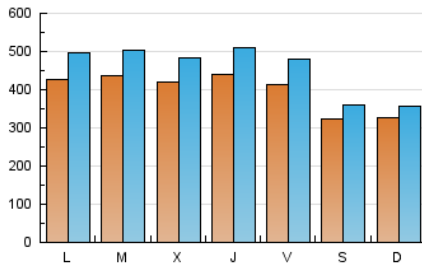

1. Cifras totales y promedios (Nacional)

MES - AÑO	NAVEGADORES UNICOS	VISITAS	PAGINAS
Septiembre - 2020	988.010	1.374.325	3.404.672
PROMEDIO DIARIO	40.034	45.811	113.489
PROMEDIO LUNES-VIERNES	42.770	49.436	128.422
PROMEDIO SABADO-DOMINGO	32.510	35.842	72.424
PAGINAS / VISITAS	2,48		
DURACION MEDIA VISITAS	0:03:00		
DURACION MEDIA PAGINAS	0:02:01		

2. Secciones (Nacional)

	PAGINAS	%
HOME	25.984	0.76 %
RESTO	3.378.688	99.24 %

3. Por día del mes (Nacional)

Día	N. únicos	Visitas	Páginas	Día	N. únicos	Visitas	Páginas	Día	N. únicos	Visitas	Páginas
1	45.285	52.335	132.114	11	42.173	47.250	108.773	21	44.368	51.677	132.970
2	45.793	52.424	136.261	12	36.281	39.583	76.907	22	45.868	53.297	140.208
3	49.619	57.840	144.932	13	35.443	38.764	70.667	23	40.603	46.663	127.128
4	45.666	54.431	139.742	14	39.449	45.419	121.357	24	41.850	48.518	127.347
5	32.351	36.177	77.405	15	40.273	46.399	122.804	25	40.462	47.030	118.640
6	32.160	34.819	67.581	16	39.939	46.384	120.094	26	32.616	36.326	79.413
7	46.508	53.956	145.300	17	40.234	46.640	119.591	27	34.283	37.772	75.361
8	45.515	51.082	127.804	18	36.836	42.667	110.254	28	40.321	47.540	131.976
9	44.539	50.417	129.036	19	28.286	31.423	68.226	29	41.820	47.875	132.101
10	44.289	51.561	125.425	20	28.663	31.873	63.831	30	39.525	46.183	131.424

4. Gráficas (Nacional)

4.1 Por día de la semana (promedio)

N. únicos / Visitas (x 100)

Páginas (x 100)

4.2 Por franja horaria (promedio)

Visitas (x 1000)

Páginas (x 1000)

4.3 Por meses