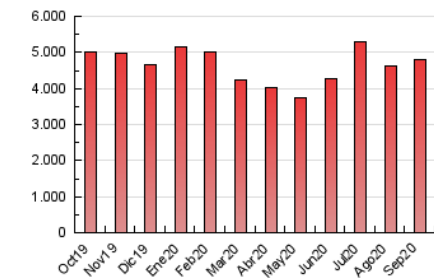

Páginas (x 1000)