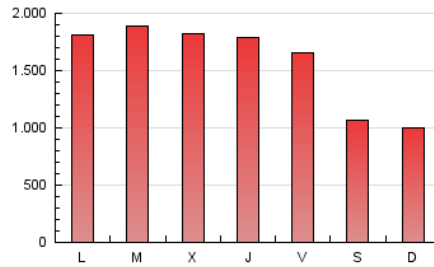

1. Cifras totales y promedios (Nacional e Internacional)

MES - AÑO	NAVEGADORES UNICOS	VISITAS	PAGINAS
Septiembre - 2020	1.470.850	1.973.205	4.786.662
PROMEDIO DIARIO	58.087	65.774	159.555
PROMEDIO LUNES-VIERNES	62.854	71.638	179.873
PROMEDIO SABADO-DOMINGO	44.977	49.645	103.683
PAGINAS / VISITAS	2,43		
DURACION MEDIA VISITAS	0:02:36		
DURACION MEDIA PAGINAS	0:01:49		

2. Secciones (Nacional e Internacional)

	PAGINAS	%
HOME	60.912	1.27 %
RESTO	4.725.750	98.73 %

3. Por día del mes (Nacional e Internacional)

Día	N. únicos	Visitas	Páginas	Día	N. únicos	Visitas	Páginas	Día	N. únicos	Visitas	Páginas
1	77.681	86.970	209.871	11	58.496	65.236	148.085	21	62.872	72.322	180.858
2	69.099	77.853	198.744	12	48.727	53.366	104.111	22	66.236	75.293	189.740
3	72.277	82.621	197.689	13	47.590	52.330	102.100	23	60.074	67.999	174.744
4	65.679	76.371	190.536	14	57.283	65.318	165.477	24	60.967	69.693	174.280
5	45.761	51.174	112.449	15	59.812	68.137	173.717	25	58.376	67.121	165.198
6	43.592	47.229	97.995	16	57.367	65.697	169.105	26	45.145	50.512	110.038
7	63.097	72.804	193.898	17	60.450	69.250	169.300	27	46.513	51.114	106.712
8	62.928	70.962	180.763	18	57.718	65.053	157.237	28	58.873	69.249	185.828
9	61.369	69.288	177.407	19	42.042	46.522	100.698	29	66.727	74.810	191.989
10	61.642	70.934	172.572	20	40.444	44.916	95.361	30	63.765	73.061	190.160

4. Gráficas (Nacional e Internacional)

4.1 Por día de la semana (promedio)

N. únicos / Visitas (x 100)

Páginas (x 100)

4.2 Por franja horaria (promedio)

Visitas (x 1000)

Páginas (x 1000)

4.3 Por meses