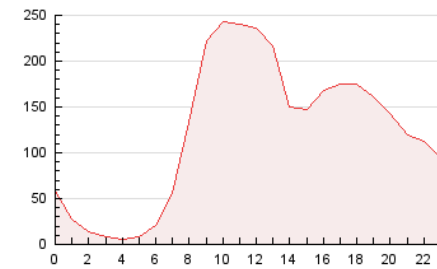

2. Secciones (Nacional)

	PAGINAS	%
HOME	24.580	0.84 %
RESTO	2.913.225	99.16 %

3. Por día del mes (Nacional)

Día	N. únicos	Visitas	Páginas	Día	N. únicos	Visitas	Páginas	Día	N. únicos	Visitas	Páginas
1	34.453	38.447	78.996	11	24.288	27.344	59.850	21	32.582	37.748	97.460
2	34.064	37.360	70.461	12	46.371	55.106	148.072	22	34.984	40.355	99.317
3	33.100	36.621	70.385	13	45.554	51.970	135.394	23	29.378	34.277	83.504
4	33.427	36.331	68.065	14	36.859	42.933	113.621	24	20.051	22.741	47.956
5	37.245	42.984	112.490	15	35.416	41.775	114.256	25	21.805	24.569	53.227
6	46.492	53.578	146.883	16	36.775	42.657	99.793	26	35.801	41.545	105.050
7	43.400	50.437	138.316	17	35.085	38.064	66.278	27	38.440	45.011	114.018
8	41.698	48.508	129.525	18	33.150	36.244	65.879	28	33.806	39.851	101.821
9	38.930	44.634	109.428	19	36.129	42.770	122.465	29	35.856	42.360	109.496
10	26.499	29.239	60.254	20	36.996	42.680	111.778	30	35.592	40.829	103.767

4. Gráficas (Nacional)

4.1 Por día de la semana (promedio)

N. únicos / Visitas (x 100)

Páginas (x 100)

4.2 Por franja horaria (promedio)

Visitas (x 1000)

Páginas (x 1000)

4.3 Por meses