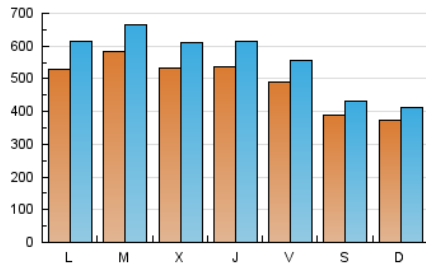

1. Cifras totales y promedios (Nacional e Internacional)

MES - AÑO	NAVEGADORES UNICOS	VISITAS	PAGINAS
Abril - 2021	1.223.243	1.677.534	4.181.475
PROMEDIO DIARIO	49.165	55.918	139.383
PROMEDIO LUNES-VIERNES	53.173	60.902	156.614
PROMEDIO SABADO-DOMINGO	38.142	42.211	91.996
PAGINAS / VISITAS	2,49		
DURACION MEDIA VISITAS	0:02:15		
DURACION MEDIA PAGINAS	0:01:30		

2. Secciones (Nacional e Internacional)

	PAGINAS	%
HOME	63.238	1.51 %
RESTO	4.118.237	98.49 %

3. Por día del mes (Nacional e Internacional)

Día	N. únicos	Visitas	Páginas	Día	N. únicos	Visitas	Páginas	Día	N. únicos	Visitas	Páginas
1	50.476	56.460	132.978	11	32.067	36.033	89.510	21	58.893	65.894	154.537
2	43.658	47.788	103.103	12	59.864	70.580	191.782	22	59.678	66.792	158.132
3	42.412	47.179	99.138	13	59.522	67.436	178.553	23	44.507	51.369	132.508
4	43.106	47.171	96.616	14	49.921	58.036	155.328	24	29.955	33.771	80.783
5	49.630	56.851	151.730	15	49.954	57.919	158.975	25	30.233	34.091	84.544
6	59.484	68.320	187.563	16	51.184	58.823	143.163	26	50.810	58.340	148.261
7	55.863	64.609	177.974	17	46.690	50.789	98.042	27	53.130	61.792	157.256
8	56.719	65.418	175.818	18	43.800	48.213	97.027	28	47.792	55.758	143.612
9	54.029	61.479	153.343	19	51.171	59.317	170.170	29	51.687	60.315	155.428
10	36.873	40.437	90.306	20	60.668	67.984	168.708	30	51.171	58.570	146.587

4. Gráficas (Nacional e Internacional)

4.1 Por día de la semana (promedio)

N. únicos / Visitas (x 100)

Páginas (x 100)

4.2 Por franja horaria (promedio)

Visitas (x 1000)

Páginas (x 1000)

4.3 Por meses