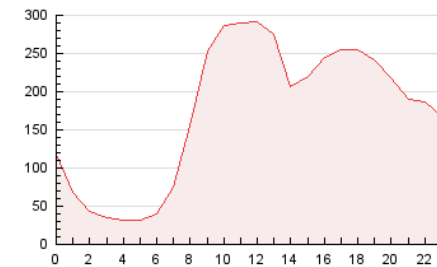

2. Secciones (Nacional e Internacional)

	PAGINAS	%
HOME	63.238	1.51 %
RESTO	4.118.237	98.49 %

3. Por día del mes (Nacional e Internacional)

Día	N. únicos	Visitas	Páginas	Día	N. únicos	Visitas	Páginas	Día	N. únicos	Visitas	Páginas
1	50.476	56.460	132.978	11	32.067	36.033	89.510	21	58.893	65.894	154.537
2	43.658	47.788	103.103	12	59.864	70.580	191.782	22	59.678	66.792	158.132
3	42.412	47.179	99.138	13	59.522	67.436	178.553	23	44.507	51.369	132.508
4	43.106	47.171	96.616	14	49.921	58.036	155.328	24	29.955	33.771	80.783
5	49.630	56.851	151.730	15	49.954	57.919	158.975	25	30.233	34.091	84.544
6	59.484	68.320	187.563	16	51.184	58.823	143.163	26	50.810	58.340	148.261
7	55.863	64.609	177.974	17	46.690	50.789	98.042	27	53.130	61.792	157.256
8	56.719	65.418	175.818	18	43.800	48.213	97.027	28	47.792	55.758	143.612
9	54.029	61.479	153.343	19	51.171	59.317	170.170	29	51.687	60.315	155.428
10	36.873	40.437	90.306	20	60.668	67.984	168.708	30	51.171	58.570	146.587

4. Gráficas (Nacional e Internacional)

4.1 Por día de la semana (promedio)

N. únicos / Visitas (x 100)

Páginas (x 100)

4.2 Por franja horaria (promedio)

Visitas (x 1000)

Páginas (x 1000)

4.3 Por meses