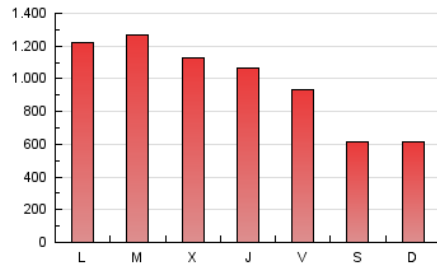

1. Cifras totales y promedios (Nacional)

MES - AÑO	NAVEGADORES UNICOS	VISITAS	PAGINAS
Abril - 2021	864.586	1.208.968	2.937.805
PROMEDIO DIARIO	35.141	40.299	97.927
PROMEDIO LUNES-VIERNES	37.583	43.537	111.178
PROMEDIO SABADO-DOMINGO	28.426	31.394	61.487
PAGINAS / VISITAS	2,43		
DURACION MEDIA VISITAS	0:02:20		
DURACION MEDIA PAGINAS	0:01:37		

2. Secciones (Nacional)

	PAGINAS	%
HOME	24.580	0.84 %
RESTO	2.913.225	99.16 %

3. Por día del mes (Nacional)

Día	N. únicos	Visitas	Páginas	Día	N. únicos	Visitas	Páginas	Día	N. únicos	Visitas	Páginas
1	34.453	38.447	78.996	11	24.288	27.344	59.850	21	32.582	37.748	97.460
2	34.064	37.360	70.461	12	46.371	55.106	148.072	22	34.984	40.355	99.317
3	33.100	36.621	70.385	13	45.554	51.970	135.394	23	29.378	34.277	83.504
4	33.427	36.331	68.065	14	36.859	42.933	113.621	24	20.051	22.741	47.956
5	37.245	42.984	112.490	15	35.416	41.775	114.256	25	21.805	24.569	53.227
6	46.492	53.578	146.883	16	36.775	42.657	99.793	26	35.801	41.545	105.050
7	43.400	50.437	138.316	17	35.085	38.064	66.278	27	38.440	45.011	114.018
8	41.698	48.508	129.525	18	33.150	36.244	65.879	28	33.806	39.851	101.821
9	38.930	44.634	109.428	19	36.129	42.770	122.465	29	35.856	42.360	109.496
10	26.499	29.239	60.254	20	36.996	42.680	111.778	30	35.592	40.829	103.767

4. Gráficas (Nacional)

4.1 Por día de la semana (promedio)

N. únicos / Visitas (x 100)

Páginas (x 100)

4.2 Por franja horaria (promedio)

Visitas (x 1000)

Páginas (x 1000)

4.3 Por meses