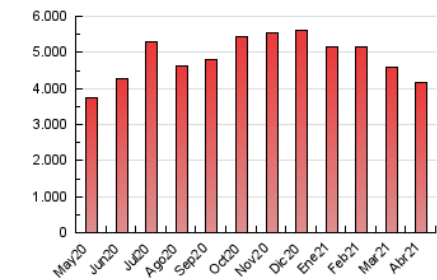

Páginas (x 1000)