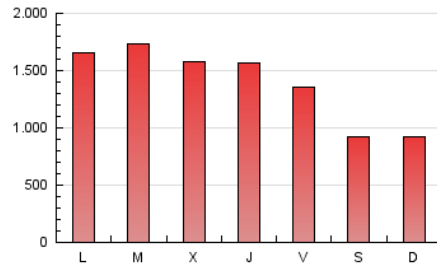

1. Cifras totales y promedios (Nacional e Internacional)

MES - AÑO	NAVEGADORES UNICOS	VISITAS	PAGINAS
Abril - 2021	1.223.243	1.677.534	4.181.475
PROMEDIO DIARIO	49.165	55.918	139.383
PROMEDIO LUNES-VIERNES	53.173	60.902	156.614
PROMEDIO SABADO-DOMINGO	38.142	42.211	91.996
PAGINAS / VISITAS	2,49		
DURACION MEDIA VISITAS	0:02:15		
DURACION MEDIA PAGINAS	0:01:30		

2. Secciones (Nacional e Internacional)

	PAGINAS	%
HOME	63.238	1.51 %
RESTO	4.118.237	98.49 %

3. Por día del mes (Nacional e Internacional)

Día	N. únicos	Visitas	Páginas	Día	N. únicos	Visitas	Páginas	Día	N. únicos	Visitas	Páginas
1	50.476	56.460	132.978	11	32.067	36.033	89.510	21	58.893	65.894	154.537
2	43.658	47.788	103.103	12	59.864	70.580	191.782	22	59.678	66.792	158.132
3	42.412	47.179	99.138	13	59.522	67.436	178.553	23	44.507	51.369	132.508
4	43.106	47.171	96.616	14	49.921	58.036	155.328	24	29.955	33.771	80.783
5	49.630	56.851	151.730	15	49.954	57.919	158.975	25	30.233	34.091	84.544
6	59.484	68.320	187.563	16	51.184	58.823	143.163	26	50.810	58.340	148.261
7	55.863	64.609	177.974	17	46.690	50.789	98.042	27	53.130	61.792	157.256
8	56.719	65.418	175.818	18	43.800	48.213	97.027	28	47.792	55.758	143.612
9	54.029	61.479	153.343	19	51.171	59.317	170.170	29	51.687	60.315	155.428
10	36.873	40.437	90.306	20	60.668	67.984	168.708	30	51.171	58.570	146.587

4. Gráficas (Nacional e Internacional)

4.1 Por día de la semana (promedio)

N. únicos / Visitas (x 100)

Páginas (x 100)

4.2 Por franja horaria (promedio)

Visitas (x 1000)

Páginas (x 1000)

4.3 Por meses