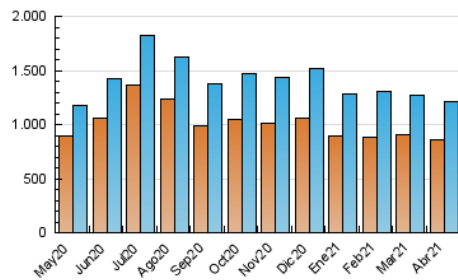

4.3 Por meses

N. únicos / Visitas (x 1000)