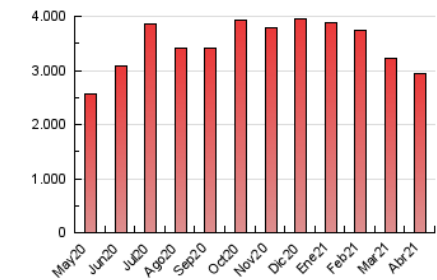

Páginas (x 1000)