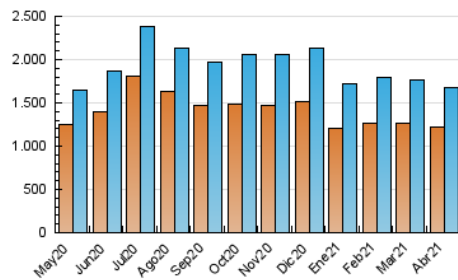

4.3 Por meses

N. únicos / Visitas (x 1000)