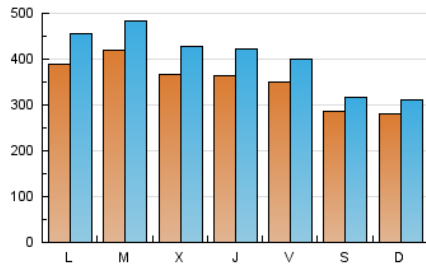

1. Cifras totales y promedios (Nacional)

MES - AÑO	NAVEGADORES UNICOS	VISITAS	PAGINAS
Abril - 2021	864.586	1.208.968	2.937.805
PROMEDIO DIARIO	35.141	40.299	97.927
PROMEDIO LUNES-VIERNES	37.583	43.537	111.178
PROMEDIO SABADO-DOMINGO	28.426	31.394	61.487
PAGINAS / VISITAS	2,43		
DURACION MEDIA VISITAS	0:02:20		
DURACION MEDIA PAGINAS	0:01:37		

2. Secciones (Nacional)

	PAGINAS	%
HOME	24.580	0.84 %
RESTO	2.913.225	99.16 %

3. Por día del mes (Nacional)

Día	N. únicos	Visitas	Páginas	Día	N. únicos	Visitas	Páginas	Día	N. únicos	Visitas	Páginas
1	34.453	38.447	78.996	11	24.288	27.344	59.850	21	32.582	37.748	97.460
2	34.064	37.360	70.461	12	46.371	55.106	148.072	22	34.984	40.355	99.317
3	33.100	36.621	70.385	13	45.554	51.970	135.394	23	29.378	34.277	83.504
4	33.427	36.331	68.065	14	36.859	42.933	113.621	24	20.051	22.741	47.956
5	37.245	42.984	112.490	15	35.416	41.775	114.256	25	21.805	24.569	53.227
6	46.492	53.578	146.883	16	36.775	42.657	99.793	26	35.801	41.545	105.050
7	43.400	50.437	138.316	17	35.085	38.064	66.278	27	38.440	45.011	114.018
8	41.698	48.508	129.525	18	33.150	36.244	65.879	28	33.806	39.851	101.821
9	38.930	44.634	109.428	19	36.129	42.770	122.465	29	35.856	42.360	109.496
10	26.499	29.239	60.254	20	36.996	42.680	111.778	30	35.592	40.829	103.767

4. Gráficas (Nacional)

4.1 Por día de la semana (promedio)

N. únicos / Visitas (x 100)

Páginas (x 100)

4.2 Por franja horaria (promedio)

Visitas (x 1000)

Páginas (x 1000)

4.3 Por meses