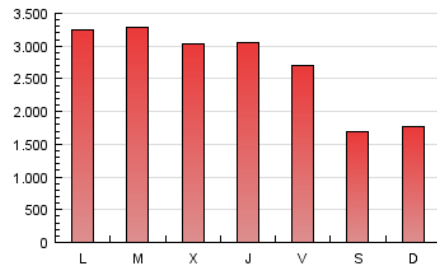

1. Cifras totales y promedios (Nacional e Internacional)

MES - AÑO	NAVEGADORES UNICOS	VISITAS	PAGINAS
Marzo - 2017	1.801.219	3.569.153	12.697.722
PROMEDIO DIARIO	104.555	115.134	409.604
PROMEDIO LUNES-VIERNES	77.356	85.498	310.637
PROMEDIO SABADO-DOMINGO	54.473	58.652	173.082
PAGINAS / VISITAS	3,56		
DURACION MEDIA VISITAS	0:06:28		
DURACION MEDIA PAGINAS	0:01:04		

2. Secciones (Nacional e Internacional)

	PAGINAS	%
HOME	699.445	5.51 %
RESTO	11.998.277	94.49 %

3. Por día del mes (Nacional e Internacional)

Día	N. únicos	Visitas	Páginas	Día	N. únicos	Visitas	Páginas	Día	N. únicos	Visitas	Páginas
1	69.806	77.438	302.914	11	55.808	60.300	170.030	21	86.847	96.151	339.334
2	79.035	87.083	326.940	12	58.220	62.745	189.684	22	72.275	80.094	298.975
3	84.821	93.750	338.249	13	79.825	88.696	319.783	23	80.619	88.417	303.597
4	52.217	56.367	177.476	14	98.555	108.263	361.336	24	77.244	85.123	279.747
5	52.914	57.000	186.047	15	83.684	92.319	336.452	25	49.989	53.984	158.851
6	77.772	86.268	364.537	16	79.813	87.657	324.411	26	51.883	55.789	168.738
7	70.119	77.945	309.590	17	86.900	94.806	281.109	27	71.625	80.166	320.763
8	65.751	73.024	285.533	18	58.973	63.331	170.459	28	78.603	86.857	306.472
9	71.014	78.206	292.169	19	55.783	59.700	163.367	29	67.087	74.539	291.054
10	96.684	107.243	327.720	20	73.805	81.159	290.584	30	63.163	70.419	282.859
								31	64.140	70.842	260.526

4. Gráficas (Nacional e Internacional)

4.1 Por día de la semana (promedio)

N. únicos / Visitas (x 100)

Páginas (x 100)

4.2 Por franja horaria (promedio)

Visitas (x 1000)

Páginas (x 1000)

4.3 Por meses