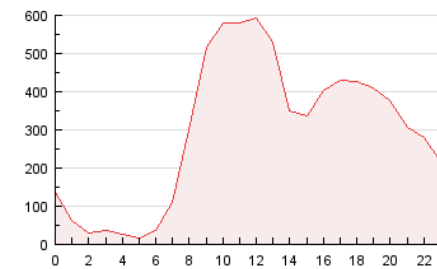

2. Secciones (Nacional)

	PAGINAS	%
HOME	640.517	9.04 %
RESTO	6.447.351	90.96 %

3. Por día del mes (Nacional)

Día	N. únicos	Visitas	Páginas	Día	N. únicos	Visitas	Páginas	Día	N. únicos	Visitas	Páginas
1	56.141	62.436	251.534	11	46.334	49.842	136.634	21	74.229	81.989	284.858
2	65.278	71.992	271.594	12	48.966	52.549	156.596	22	59.600	65.994	250.926
3	71.092	78.473	282.213	13	65.435	72.669	265.911	23	68.483	74.908	250.565
4	42.383	45.690	147.052	14	83.523	91.261	296.890	24	66.212	72.777	234.463
5	43.128	46.337	153.785	15	69.374	76.377	277.106	25	43.196	46.399	136.291
6	62.851	69.778	308.479	16	66.340	72.742	272.280	26	44.730	47.959	144.835
7	55.392	61.744	253.973	17	75.374	82.056	231.717	27	59.777	66.857	272.356
8	52.085	57.962	236.954	18	50.341	53.808	141.006	28	65.859	72.641	254.801
9	53.235	59.005	237.230	19	48.725	51.815	138.529	29	54.763	60.817	243.655
10	79.153	87.956	257.914	20	62.690	68.723	245.870	30	51.466	57.349	235.270
								31	53.295	58.838	216.581

4. Gráficas (Nacional)

4.1 Por día de la semana (promedio)

N. únicos / Visitas (x 100)

Páginas (x 100)

4.2 Por franja horaria (promedio)

Visitas (x 1000)

Páginas (x 1000)

4.3 Por meses