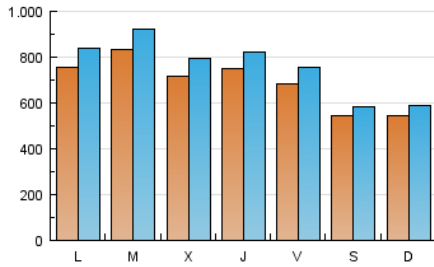

1. Cifras totales y promedios (Nacional e Internacional)

MES - AÑO	NAVEGADORES UNICOS	VISITAS	PAGINAS
Marzo - 2017	1.801.219	3.569.153	12.697.722
PROMEDIO DIARIO	104.555	115.134	409.604
PROMEDIO LUNES-VIERNES	77.356	85.498	310.637
PROMEDIO SABADO-DOMINGO	54.473	58.652	173.082
PAGINAS / VISITAS	3,56		
DURACION MEDIA VISITAS	0:06:28		
DURACION MEDIA PAGINAS	0:01:04		

2. Secciones (Nacional e Internacional)

	PAGINAS	%
HOME	699.445	5.51 %
RESTO	11.998.277	94.49 %

3. Por día del mes (Nacional e Internacional)

Día	N. únicos	Visitas	Páginas	Día	N. únicos	Visitas	Páginas	Día	N. únicos	Visitas	Páginas
1	69.806	77.438	302.914	11	55.808	60.300	170.030	21	86.847	96.151	339.334
2	79.035	87.083	326.940	12	58.220	62.745	189.684	22	72.275	80.094	298.975
3	84.821	93.750	338.249	13	79.825	88.696	319.783	23	80.619	88.417	303.597
4	52.217	56.367	177.476	14	98.555	108.263	361.336	24	77.244	85.123	279.747
5	52.914	57.000	186.047	15	83.684	92.319	336.452	25	49.989	53.984	158.851
6	77.772	86.268	364.537	16	79.813	87.657	324.411	26	51.883	55.789	168.738
7	70.119	77.945	309.590	17	86.900	94.806	281.109	27	71.625	80.166	320.763
8	65.751	73.024	285.533	18	58.973	63.331	170.459	28	78.603	86.857	306.472
9	71.014	78.206	292.169	19	55.783	59.700	163.367	29	67.087	74.539	291.054
10	96.684	107.243	327.720	20	73.805	81.159	290.584	30	63.163	70.419	282.859
								31	64.140	70.842	260.526

4. Gráficas (Nacional e Internacional)

4.1 Por día de la semana (promedio)

N. únicos / Visitas (x 100)

Páginas (x 100)

4.2 Por franja horaria (promedio)

Visitas (x 1000)

Páginas (x 1000)

4.3 Por meses