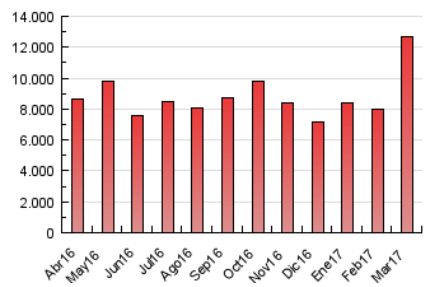

Páginas (x 1000)