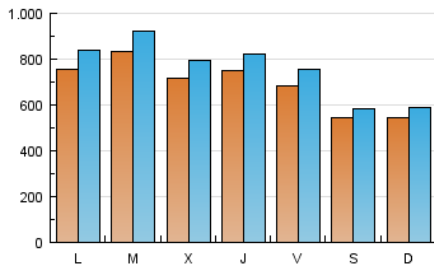

1. Cifras totales y promedios (Nacional e Internacional)

MES - AÑO	NAVEGADORES UNICOS	VISITAS	PAGINAS
Marzo - 2017	1.801.219	3.569.153	12.697.722
PROMEDIO DIARIO	104.555	115.134	409.604
PROMEDIO LUNES-VIERNES	77.356	85.498	310.637
PROMEDIO SABADO-DOMINGO	54.473	58.652	173.082
PAGINAS / VISITAS	3,56		
DURACION MEDIA VISITAS	0:06:28		
DURACION MEDIA PAGINAS	0:01:04		

2. Secciones (Nacional e Internacional)

	PAGINAS	%
HOME	699.445	5.51 %
RESTO	11.998.277	94.49 %

3. Por día del mes (Nacional e Internacional)

Día	N. únicos	Visitas	Páginas	Día	N. únicos	Visitas	Páginas	Día	N. únicos	Visitas	Páginas
1	69.806	77.438	302.914	11	55.808	60.300	170.030	21	86.847	96.151	339.334
2	79.035	87.083	326.940	12	58.220	62.745	189.684	22	72.275	80.094	298.975
3	84.821	93.750	338.249	13	79.825	88.696	319.783	23	80.619	88.417	303.597
4	52.217	56.367	177.476	14	98.555	108.263	361.336	24	77.244	85.123	279.747
5	52.914	57.000	186.047	15	83.684	92.319	336.452	25	49.989	53.984	158.851
6	77.772	86.268	364.537	16	79.813	87.657	324.411	26	51.883	55.789	168.738
7	70.119	77.945	309.590	17	86.900	94.806	281.109	27	71.625	80.166	320.763
8	65.751	73.024	285.533	18	58.973	63.331	170.459	28	78.603	86.857	306.472
9	71.014	78.206	292.169	19	55.783	59.700	163.367	29	67.087	74.539	291.054
10	96.684	107.243	327.720	20	73.805	81.159	290.584	30	63.163	70.419	282.859
								31	64.140	70.842	260.526

4. Gráficas (Nacional e Internacional)

4.1 Por día de la semana (promedio)

N. únicos / Visitas (x 100)

Páginas (x 100)

4.2 Por franja horaria (promedio)

Visitas (x 1000)

Páginas (x 1000)

4.3 Por meses