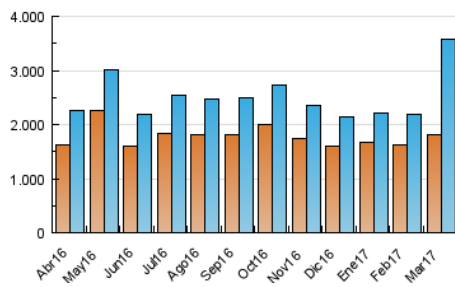

4.3 Por meses

N. únicos / Visitas (x 1000)