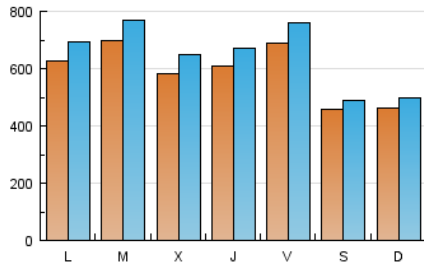

1. Cifras totales y promedios (Nacional)

MES - AÑO	NAVEGADORES UNICOS	VISITAS	PAGINAS
Marzo - 2017	1.474.249	2.019.743	7.087.868
PROMEDIO DIARIO	59.337	65.153	228.641
PROMEDIO LUNES-VIERNES	63.985	70.667	257.963
PROMEDIO SABADO-DOMINGO	45.975	49.300	144.341
PAGINAS / VISITAS	3,51		
DURACION MEDIA VISITAS	0:06:07		
DURACION MEDIA PAGINAS	0:01:02		

2. Secciones (Nacional)

	PAGINAS	%
HOME	640.517	9.04 %
RESTO	6.447.351	90.96 %

3. Por día del mes (Nacional)

Día	N. únicos	Visitas	Páginas	Día	N. únicos	Visitas	Páginas	Día	N. únicos	Visitas	Páginas
1	56.141	62.436	251.534	11	46.334	49.842	136.634	21	74.229	81.989	284.858
2	65.278	71.992	271.594	12	48.966	52.549	156.596	22	59.600	65.994	250.926
3	71.092	78.473	282.213	13	65.435	72.669	265.911	23	68.483	74.908	250.565
4	42.383	45.690	147.052	14	83.523	91.261	296.890	24	66.212	72.777	234.463
5	43.128	46.337	153.785	15	69.374	76.377	277.106	25	43.196	46.399	136.291
6	62.851	69.778	308.479	16	66.340	72.742	272.280	26	44.730	47.959	144.835
7	55.392	61.744	253.973	17	75.374	82.056	231.717	27	59.777	66.857	272.356
8	52.085	57.962	236.954	18	50.341	53.808	141.006	28	65.859	72.641	254.801
9	53.235	59.005	237.230	19	48.725	51.815	138.529	29	54.763	60.817	243.655
10	79.153	87.956	257.914	20	62.690	68.723	245.870	30	51.466	57.349	235.270
								31	53.295	58.838	216.581

4. Gráficas (Nacional)

4.1 Por día de la semana (promedio)

N. únicos / Visitas (x 100)

Páginas (x 100)

4.2 Por franja horaria (promedio)

Visitas (x 1000)

Páginas (x 1000)

4.3 Por meses