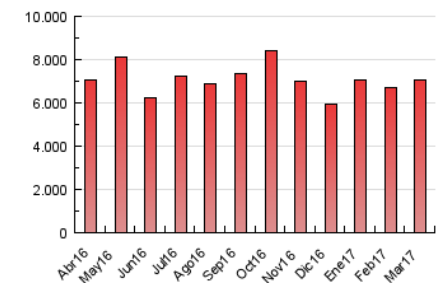

Páginas (x 1000)