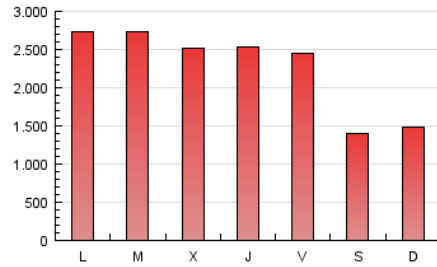

1. Cifras totales y promedios (Nacional)

MES - AÑO	NAVEGADORES UNICOS	VISITAS	PAGINAS
Marzo - 2017	1.474.249	2.019.743	7.087.868
PROMEDIO DIARIO	59.337	65.153	228.641
PROMEDIO LUNES-VIERNES	63.985	70.667	257.963
PROMEDIO SABADO-DOMINGO	45.975	49.300	144.341
PAGINAS / VISITAS	3,51		
DURACION MEDIA VISITAS	0:06:07		
DURACION MEDIA PAGINAS	0:01:02		

2. Secciones (Nacional)

	PAGINAS	%
HOME	640.517	9.04 %
RESTO	6.447.351	90.96 %

3. Por día del mes (Nacional)

Día	N. únicos	Visitas	Páginas	Día	N. únicos	Visitas	Páginas	Día	N. únicos	Visitas	Páginas
1	56.141	62.436	251.534	11	46.334	49.842	136.634	21	74.229	81.989	284.858
2	65.278	71.992	271.594	12	48.966	52.549	156.596	22	59.600	65.994	250.926
3	71.092	78.473	282.213	13	65.435	72.669	265.911	23	68.483	74.908	250.565
4	42.383	45.690	147.052	14	83.523	91.261	296.890	24	66.212	72.777	234.463
5	43.128	46.337	153.785	15	69.374	76.377	277.106	25	43.196	46.399	136.291
6	62.851	69.778	308.479	16	66.340	72.742	272.280	26	44.730	47.959	144.835
7	55.392	61.744	253.973	17	75.374	82.056	231.717	27	59.777	66.857	272.356
8	52.085	57.962	236.954	18	50.341	53.808	141.006	28	65.859	72.641	254.801
9	53.235	59.005	237.230	19	48.725	51.815	138.529	29	54.763	60.817	243.655
10	79.153	87.956	257.914	20	62.690	68.723	245.870	30	51.466	57.349	235.270
								31	53.295	58.838	216.581

4. Gráficas (Nacional)

4.1 Por día de la semana (promedio)

N. únicos / Visitas (x 100)

Páginas (x 100)

4.2 Por franja horaria (promedio)

Visitas (x 1000)

Páginas (x 1000)

4.3 Por meses