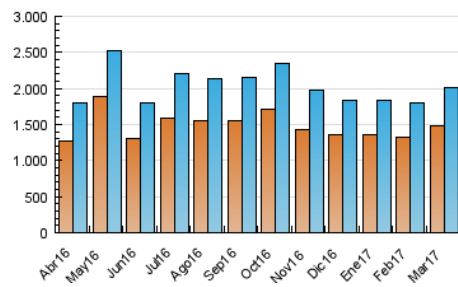

4.3 Por meses

N. únicos / Visitas (x 1000)