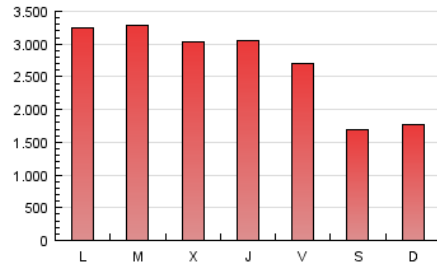

1. Cifras totales y promedios (Nacional e Internacional)

MES - AÑO	NAVEGADORES UNICOS	VISITAS	PAGINAS
Marzo - 2017	1.801.219	3.569.153	12.697.722
PROMEDIO DIARIO	104.555	115.134	409.604
PROMEDIO LUNES-VIERNES	77.356	85.498	310.637
PROMEDIO SABADO-DOMINGO	54.473	58.652	173.082
PAGINAS / VISITAS	3,56		
DURACION MEDIA VISITAS	0:06:28		
DURACION MEDIA PAGINAS	0:01:04		

2. Secciones (Nacional e Internacional)

	PAGINAS	%
HOME	699.445	5.51 %
RESTO	11.998.277	94.49 %

3. Por día del mes (Nacional e Internacional)

Día	N. únicos	Visitas	Páginas	Día	N. únicos	Visitas	Páginas	Día	N. únicos	Visitas	Páginas
1	69.806	77.438	302.914	11	55.808	60.300	170.030	21	86.847	96.151	339.334
2	79.035	87.083	326.940	12	58.220	62.745	189.684	22	72.275	80.094	298.975
3	84.821	93.750	338.249	13	79.825	88.696	319.783	23	80.619	88.417	303.597
4	52.217	56.367	177.476	14	98.555	108.263	361.336	24	77.244	85.123	279.747
5	52.914	57.000	186.047	15	83.684	92.319	336.452	25	49.989	53.984	158.851
6	77.772	86.268	364.537	16	79.813	87.657	324.411	26	51.883	55.789	168.738
7	70.119	77.945	309.590	17	86.900	94.806	281.109	27	71.625	80.166	320.763
8	65.751	73.024	285.533	18	58.973	63.331	170.459	28	78.603	86.857	306.472
9	71.014	78.206	292.169	19	55.783	59.700	163.367	29	67.087	74.539	291.054
10	96.684	107.243	327.720	20	73.805	81.159	290.584	30	63.163	70.419	282.859
								31	64.140	70.842	260.526

4. Gráficas (Nacional e Internacional)

4.1 Por día de la semana (promedio)

N. únicos / Visitas (x 100)

Páginas (x 100)

4.2 Por franja horaria (promedio)

Visitas (x 1000)

Páginas (x 1000)

4.3 Por meses