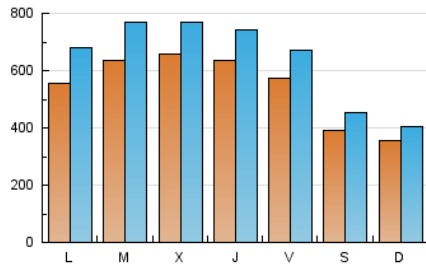

1. Cifras totales y promedios (Nacional e Internacional)

MES - AÑO	NAVEGADORES UNICOS	VISITAS	PAGINAS
Febrero - 2021	1.261.045	1.793.362	5.168.325
PROMEDIO DIARIO	54.284	64.049	184.583
PROMEDIO LUNES-VIERNES	61.065	72.556	212.858
PROMEDIO SABADO-DOMINGO	37.330	42.780	113.897
PAGINAS / VISITAS	2,88		
DURACION MEDIA VISITAS	0:03:28		
DURACION MEDIA PAGINAS	0:01:50		

2. Secciones (Nacional e Internacional)

	PAGINAS	%
HOME	44.454	0.86 %
RESTO	5.123.871	99.14 %

3. Por día del mes (Nacional e Internacional)

Día	N. únicos	Visitas	Páginas	Día	N. únicos	Visitas	Páginas	Día	N. únicos	Visitas	Páginas
1	54.942	74.401	233.154	11	54.054	63.956	193.269	21	33.635	37.709	99.295
2	81.417	105.543	362.274	12	66.167	78.279	255.089	22	49.467	58.498	173.824
3	62.497	76.974	230.543	13	38.513	45.871	129.850	23	50.006	58.221	171.745
4	65.452	77.878	245.020	14	34.783	39.345	101.112	24	58.992	69.060	192.737
5	62.085	72.045	218.561	15	53.851	64.825	191.095	25	54.360	63.094	176.324
6	45.819	53.140	148.764	16	64.269	74.379	193.559	26	48.289	56.630	157.683
7	39.395	44.905	119.499	17	83.927	94.721	225.835	27	33.548	38.231	101.857
8	64.060	74.456	230.748	18	79.919	92.130	231.469	28	34.861	38.979	98.146
9	58.147	68.820	213.909	19	52.466	61.230	165.877				
10	56.935	65.979	194.438	20	38.088	44.063	112.649				

4. Gráficas (Nacional e Internacional)

4.1 Por día de la semana (promedio)

N. únicos / Visitas (x 100)

Páginas (x 100)

4.2 Por franja horaria (promedio)

Visitas (x 1000)

Páginas (x 1000)

4.3 Por meses