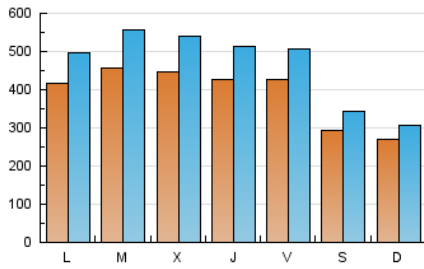

1. Cifras totales y promedios (Nacional)

MES - AÑO	NAVEGADORES UNICOS	VISITAS	PAGINAS
Febrero - 2021	882.847	1.306.816	3.738.895
PROMEDIO DIARIO	39.109	46.672	133.532
PROMEDIO LUNES-VIERNES	43.499	52.330	154.427
PROMEDIO SABADO-DOMINGO	28.136	32.528	81.293
PAGINAS / VISITAS	2,86		
DURACION MEDIA VISITAS	0:04:02		
DURACION MEDIA PAGINAS	0:02:09		

2. Secciones (Nacional)

	PAGINAS	%
HOME	8.535	0.23 %
RESTO	3.730.360	99.77 %

3. Por día del mes (Nacional)

Día	N. únicos	Visitas	Páginas	Día	N. únicos	Visitas	Páginas	Día	N. únicos	Visitas	Páginas
1	38.832	46.819	150.640	11	37.811	45.852	135.652	21	25.273	28.704	67.861
2	65.740	81.740	247.455	12	54.035	64.093	212.650	22	35.857	42.959	128.575
3	48.547	61.164	181.250	13	29.852	36.242	100.788	23	35.427	42.273	125.690
4	47.451	57.784	175.334	14	27.289	30.975	73.579	24	44.305	52.803	146.311
5	45.342	53.533	157.193	15	42.160	51.075	151.027	25	39.601	46.939	132.166
6	35.728	41.495	110.505	16	39.177	47.108	136.346	26	34.131	40.690	112.896
7	30.610	34.842	86.386	17	46.622	55.305	149.224	27	23.382	27.194	69.400
8	49.419	58.362	178.296	18	45.575	55.111	147.918	28	25.018	28.018	64.966
9	42.764	51.700	164.904	19	37.459	44.471	116.792				
10	39.720	46.809	138.230	20	27.936	32.756	76.861				

4. Gráficas (Nacional)

4.1 Por día de la semana (promedio)

N. únicos / Visitas (x 100)

Páginas (x 100)

4.2 Por franja horaria (promedio)

Visitas (x 1000)

Páginas (x 1000)

4.3 Por meses