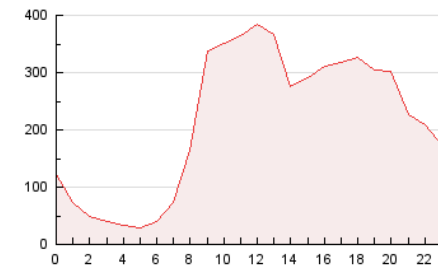

2. Secciones (Nacional e Internacional)

	PAGINAS	%
HOME	44.454	0.86 %
RESTO	5.123.871	99.14 %

3. Por día del mes (Nacional e Internacional)

Día	N. únicos	Visitas	Páginas	Día	N. únicos	Visitas	Páginas	Día	N. únicos	Visitas	Páginas
1	54.942	74.401	233.154	11	54.054	63.956	193.269	21	33.635	37.709	99.295
2	81.417	105.543	362.274	12	66.167	78.279	255.089	22	49.467	58.498	173.824
3	62.497	76.974	230.543	13	38.513	45.871	129.850	23	50.006	58.221	171.745
4	65.452	77.878	245.020	14	34.783	39.345	101.112	24	58.992	69.060	192.737
5	62.085	72.045	218.561	15	53.851	64.825	191.095	25	54.360	63.094	176.324
6	45.819	53.140	148.764	16	64.269	74.379	193.559	26	48.289	56.630	157.683
7	39.395	44.905	119.499	17	83.927	94.721	225.835	27	33.548	38.231	101.857
8	64.060	74.456	230.748	18	79.919	92.130	231.469	28	34.861	38.979	98.146
9	58.147	68.820	213.909	19	52.466	61.230	165.877				
10	56.935	65.979	194.438	20	38.088	44.063	112.649				

4. Gráficas (Nacional e Internacional)

4.1 Por día de la semana (promedio)

N. únicos / Visitas (x 100)

Páginas (x 100)

4.2 Por franja horaria (promedio)

Visitas (x 1000)

Páginas (x 1000)

4.3 Por meses