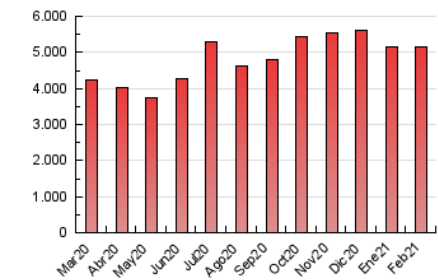

Páginas (x 1000)