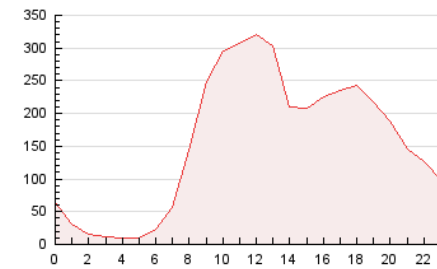

2. Secciones (Nacional)

	PAGINAS	%
HOME	8.535	0.23 %
RESTO	3.730.360	99.77 %

3. Por día del mes (Nacional)

Día	N. únicos	Visitas	Páginas	Día	N. únicos	Visitas	Páginas	Día	N. únicos	Visitas	Páginas
1	38.832	46.819	150.640	11	37.811	45.852	135.652	21	25.273	28.704	67.861
2	65.740	81.740	247.455	12	54.035	64.093	212.650	22	35.857	42.959	128.575
3	48.547	61.164	181.250	13	29.852	36.242	100.788	23	35.427	42.273	125.690
4	47.451	57.784	175.334	14	27.289	30.975	73.579	24	44.305	52.803	146.311
5	45.342	53.533	157.193	15	42.160	51.075	151.027	25	39.601	46.939	132.166
6	35.728	41.495	110.505	16	39.177	47.108	136.346	26	34.131	40.690	112.896
7	30.610	34.842	86.386	17	46.622	55.305	149.224	27	23.382	27.194	69.400
8	49.419	58.362	178.296	18	45.575	55.111	147.918	28	25.018	28.018	64.966
9	42.764	51.700	164.904	19	37.459	44.471	116.792				
10	39.720	46.809	138.230	20	27.936	32.756	76.861				

4. Gráficas (Nacional)

4.1 Por día de la semana (promedio)

N. únicos / Visitas (x 100)

Páginas (x 100)

4.2 Por franja horaria (promedio)

Visitas (x 1000)

Páginas (x 1000)

4.3 Por meses