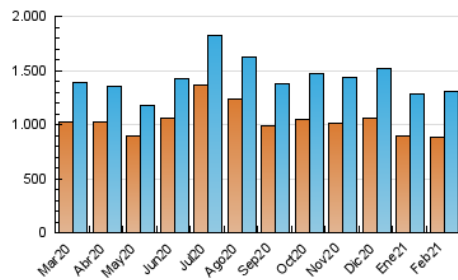

1. Cifras totales y promedios (Nacional)

MES - AÑO	NAVEGADORES UNICOS	VISITAS	PAGINAS
Febrero - 2021	882.847	1.306.816	3.738.895
PROMEDIO DIARIO	39.109	46.672	133.532
PROMEDIO LUNES-VIERNES	43.499	52.330	154.427
PROMEDIO SABADO-DOMINGO	28.136	32.528	81.293
PAGINAS / VISITAS	2,86		
DURACION MEDIA VISITAS	0:04:02		
DURACION MEDIA PAGINAS	0:02:09		

2. Secciones (Nacional)

	PAGINAS	%
HOME	8.535	0.23 %
RESTO	3.730.360	99.77 %

3. Por día del mes (Nacional)

Día	N. únicos	Visitas	Páginas	Día	N. únicos	Visitas	Páginas	Día	N. únicos	Visitas	Páginas
1	38.832	46.819	150.640	11	37.811	45.852	135.652	21	25.273	28.704	67.861
2	65.740	81.740	247.455	12	54.035	64.093	212.650	22	35.857	42.959	128.575
3	48.547	61.164	181.250	13	29.852	36.242	100.788	23	35.427	42.273	125.690
4	47.451	57.784	175.334	14	27.289	30.975	73.579	24	44.305	52.803	146.311
5	45.342	53.533	157.193	15	42.160	51.075	151.027	25	39.601	46.939	132.166
6	35.728	41.495	110.505	16	39.177	47.108	136.346	26	34.131	40.690	112.896
7	30.610	34.842	86.386	17	46.622	55.305	149.224	27	23.382	27.194	69.400
8	49.419	58.362	178.296	18	45.575	55.111	147.918	28	25.018	28.018	64.966
9	42.764	51.700	164.904	19	37.459	44.471	116.792				
10	39.720	46.809	138.230	20	27.936	32.756	76.861				

4. Gráficas (Nacional)

4.1 Por día de la semana (promedio)

N. únicos / Visitas (x 100)

Páginas (x 100)

4.2 Por franja horaria (promedio)

Visitas (x 1000)

Páginas (x 1000)

4.3 Por meses

N. únicos / Visitas (x 1000)

Páginas (x 1000)

5. Observaciones

Este Medio Electrónico de Comunicación ha sido medido por la herramienta Google Analytics de Google

6. Definiciones básicas (Para más información ver Normas Técnicas para el Control de los Medios Electrónicos de Comunicación)