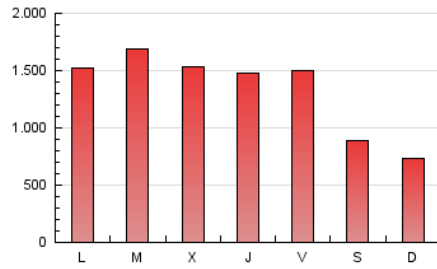

1. Cifras totales y promedios (Nacional)

MES - AÑO	NAVEGADORES UNICOS	VISITAS	PAGINAS
Febrero - 2021	882.847	1.306.816	3.738.895
PROMEDIO DIARIO	39.109	46.672	133.532
PROMEDIO LUNES-VIERNES	43.499	52.330	154.427
PROMEDIO SABADO-DOMINGO	28.136	32.528	81.293
PAGINAS / VISITAS	2,86		
DURACION MEDIA VISITAS	0:04:02		
DURACION MEDIA PAGINAS	0:02:09		

2. Secciones (Nacional)

	PAGINAS	%
HOME	8.535	0.23 %
RESTO	3.730.360	99.77 %

3. Por día del mes (Nacional)

Día	N. únicos	Visitas	Páginas	Día	N. únicos	Visitas	Páginas	Día	N. únicos	Visitas	Páginas
1	38.832	46.819	150.640	11	37.811	45.852	135.652	21	25.273	28.704	67.861
2	65.740	81.740	247.455	12	54.035	64.093	212.650	22	35.857	42.959	128.575
3	48.547	61.164	181.250	13	29.852	36.242	100.788	23	35.427	42.273	125.690
4	47.451	57.784	175.334	14	27.289	30.975	73.579	24	44.305	52.803	146.311
5	45.342	53.533	157.193	15	42.160	51.075	151.027	25	39.601	46.939	132.166
6	35.728	41.495	110.505	16	39.177	47.108	136.346	26	34.131	40.690	112.896
7	30.610	34.842	86.386	17	46.622	55.305	149.224	27	23.382	27.194	69.400
8	49.419	58.362	178.296	18	45.575	55.111	147.918	28	25.018	28.018	64.966
9	42.764	51.700	164.904	19	37.459	44.471	116.792				
10	39.720	46.809	138.230	20	27.936	32.756	76.861				

4. Gráficas (Nacional)

4.1 Por día de la semana (promedio)

N. únicos / Visitas (x 100)

Páginas (x 100)

4.2 Por franja horaria (promedio)

Visitas (x 1000)

Páginas (x 1000)

4.3 Por meses