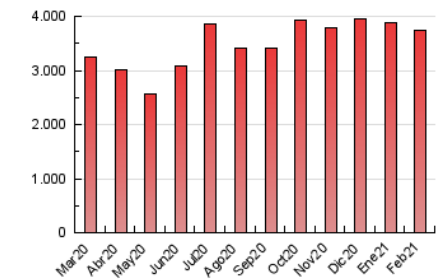

Páginas (x 1000)