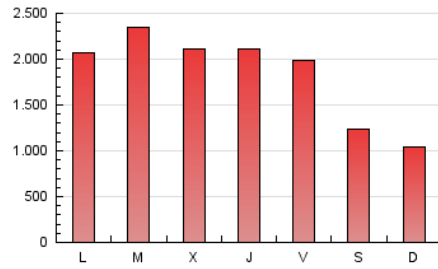

1. Cifras totales y promedios (Nacional e Internacional)

MES - AÑO	NAVEGADORES UNICOS	VISITAS	PAGINAS
Febrero - 2021	1.261.045	1.793.362	5.168.325
PROMEDIO DIARIO	54.284	64.049	184.583
PROMEDIO LUNES-VIERNES	61.065	72.556	212.858
PROMEDIO SABADO-DOMINGO	37.330	42.780	113.897
PAGINAS / VISITAS	2,88		
DURACION MEDIA VISITAS	0:03:28		
DURACION MEDIA PAGINAS	0:01:50		

2. Secciones (Nacional e Internacional)

	PAGINAS	%
HOME	44.454	0.86 %
RESTO	5.123.871	99.14 %

3. Por día del mes (Nacional e Internacional)

Día	N. únicos	Visitas	Páginas	Día	N. únicos	Visitas	Páginas	Día	N. únicos	Visitas	Páginas
1	54.942	74.401	233.154	11	54.054	63.956	193.269	21	33.635	37.709	99.295
2	81.417	105.543	362.274	12	66.167	78.279	255.089	22	49.467	58.498	173.824
3	62.497	76.974	230.543	13	38.513	45.871	129.850	23	50.006	58.221	171.745
4	65.452	77.878	245.020	14	34.783	39.345	101.112	24	58.992	69.060	192.737
5	62.085	72.045	218.561	15	53.851	64.825	191.095	25	54.360	63.094	176.324
6	45.819	53.140	148.764	16	64.269	74.379	193.559	26	48.289	56.630	157.683
7	39.395	44.905	119.499	17	83.927	94.721	225.835	27	33.548	38.231	101.857
8	64.060	74.456	230.748	18	79.919	92.130	231.469	28	34.861	38.979	98.146
9	58.147	68.820	213.909	19	52.466	61.230	165.877				
10	56.935	65.979	194.438	20	38.088	44.063	112.649				

4. Gráficas (Nacional e Internacional)

4.1 Por día de la semana (promedio)

N. únicos / Visitas (x 100)

Páginas (x 100)

4.2 Por franja horaria (promedio)

Visitas (x 1000)

Páginas (x 1000)

4.3 Por meses