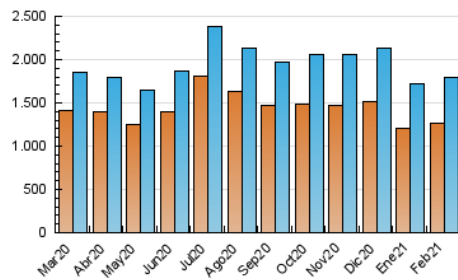

4.3 Por meses

N. únicos / Visitas (x 1000)