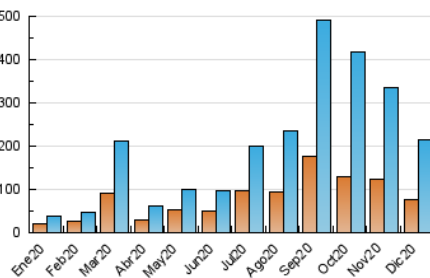

2. Secciones (Nacional)

	PAGINAS	%
HOME	3.312	1.24 %
RESTO	263.877	98.76 %

3. Por día del mes (Nacional)

Día	N. únicos	Visitas	Páginas	Día	N. únicos	Visitas	Páginas	Día	N. únicos	Visitas	Páginas
1	4.927	6.091	7.877	11	3.211	3.947	4.915	21	5.339	6.136	7.448
2	9.593	12.018	16.533	12	3.990	4.768	5.780	22	5.360	6.841	8.522
3	8.284	10.248	14.133	13	3.040	3.748	4.601	23	8.475	10.286	12.623
4	2.999	3.819	4.908	14	2.056	2.574	3.357	24	6.641	7.597	9.070
5	2.385	3.002	3.722	15	7.699	9.623	12.018	25	5.660	6.214	7.454
6	2.714	3.361	4.280	16	13.031	16.179	20.746	26	5.117	5.922	7.171
7	6.322	7.522	9.248	17	5.160	6.347	7.806	27	8.292	9.867	12.231
8	4.695	5.617	6.711	18	3.090	4.186	5.223	28	5.635	6.845	8.798
9	3.749	4.921	6.103	19	2.365	2.954	3.721	29	8.739	10.790	13.395
10	3.254	4.250	5.392	20	5.845	6.634	8.128	30	8.680	10.475	12.706
								31	8.753	10.466	12.569

4. Gráficas (Nacional)

4.1 Por día de la semana (promedio)

N. únicos / Visitas (x 100)

Páginas (x 100)

4.2 Por franja horaria (promedio)

Visitas (x 1000)

Páginas (x 1000)

4.3 Por meses

N. únicos / Visitas (x 1000)

Páginas (x 1000)

5. Observaciones

Este Medio Electrónico de Comunicación ha sido medido por la herramienta Google Analytics de Google

6. Definiciones básicas (Para más información ver Normas Técnicas para el Control de los Medios Electrónicos de Comunicación)

Visita:

Una secuencia ininterrumpida de páginas servidas a un usuario válido. Si dicho usuario no realiza peticiones de páginas en un periodo de tiempo (30 min) la siguiente petición constituirá el inicio de una nueva visita.