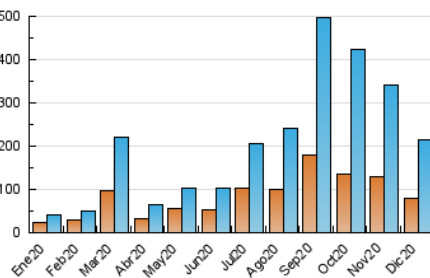

4.3 Por meses

N. únicos / Visitas (x 1000)