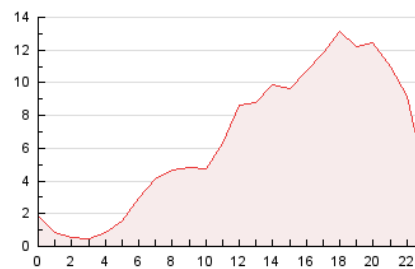

2. Secciones (Nacional)

	PAGINAS	%
HOME	3.312	1.24 %
RESTO	263.877	98.76 %

3. Por día del mes (Nacional)

Día	N. únicos	Visitas	Páginas	Día	N. únicos	Visitas	Páginas	Día	N. únicos	Visitas	Páginas
1	4.927	6.091	7.877	11	3.211	3.947	4.915	21	5.339	6.136	7.448
2	9.593	12.018	16.533	12	3.990	4.768	5.780	22	5.360	6.841	8.522
3	8.284	10.248	14.133	13	3.040	3.748	4.601	23	8.475	10.286	12.623
4	2.999	3.819	4.908	14	2.056	2.574	3.357	24	6.641	7.597	9.070
5	2.385	3.002	3.722	15	7.699	9.623	12.018	25	5.660	6.214	7.454
6	2.714	3.361	4.280	16	13.031	16.179	20.746	26	5.117	5.922	7.171
7	6.322	7.522	9.248	17	5.160	6.347	7.806	27	8.292	9.867	12.231
8	4.695	5.617	6.711	18	3.090	4.186	5.223	28	5.635	6.845	8.798
9	3.749	4.921	6.103	19	2.365	2.954	3.721	29	8.739	10.790	13.395
10	3.254	4.250	5.392	20	5.845	6.634	8.128	30	8.680	10.475	12.706
								31	8.753	10.466	12.569

4. Gráficas (Nacional)

4.1 Por día de la semana (promedio)

N. únicos / Visitas (x 100)

Páginas (x 100)

4.2 Por franja horaria (promedio)

Visitas (x 1000)

Páginas (x 1000)

4.3 Por meses