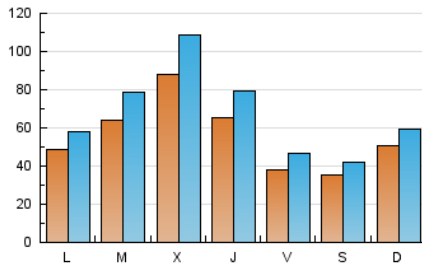

1. Cifras totales y promedios (Nacional e Internacional)

MES - AÑO	NAVEGADORES UNICOS	VISITAS	PAGINAS
Diciembre - 2020	80.175	216.007	270.136
PROMEDIO DIARIO	5.733	6.968	8.714
PROMEDIO LUNES-VIERNES	6.240	7.620	9.565
PROMEDIO SABADO-DOMINGO	4.277	5.093	6.269
PAGINAS / VISITAS	1,25		
DURACION MEDIA VISITAS	0:00:49		
DURACION MEDIA PAGINAS	0:03:15		

2. Secciones (Nacional e Internacional)

	PAGINAS	%
HOME	3.373	1.25 %
RESTO	266.763	98.75 %

3. Por día del mes (Nacional e Internacional)

Día	N. únicos	Visitas	Páginas	Día	N. únicos	Visitas	Páginas	Día	N. únicos	Visitas	Páginas
1	5.090	6.256	8.066	11	3.348	4.091	5.066	21	5.339	6.136	7.448
2	9.772	12.208	16.731	12	4.115	4.899	5.924	22	5.360	6.841	8.522
3	8.475	10.451	14.346	13	3.161	3.871	4.729	23	8.475	10.286	12.623
4	3.094	3.914	5.013	14	2.152	2.673	3.464	24	6.641	7.597	9.070
5	2.483	3.106	3.836	15	7.882	9.809	12.216	25	5.660	6.214	7.454
6	2.838	3.487	4.412	16	13.236	16.412	21.001	26	5.117	5.922	7.171
7	6.441	7.661	9.400	17	5.313	6.505	7.968	27	8.292	9.867	12.231
8	4.811	5.738	6.842	18	3.224	4.323	5.366	28	5.635	6.845	8.798
9	3.907	5.083	6.271	19	2.365	2.954	3.721	29	8.739	10.790	13.395
10	3.373	4.375	5.522	20	5.845	6.634	8.128	30	8.680	10.475	12.706
								31	8.866	10.584	12.696

4. Gráficas (Nacional e Internacional)

4.1 Por día de la semana (promedio)

N. únicos / Visitas (x 100)

Páginas (x 100)

4.2 Por franja horaria (promedio)

Visitas (x 1000)

Páginas (x 1000)

4.3 Por meses