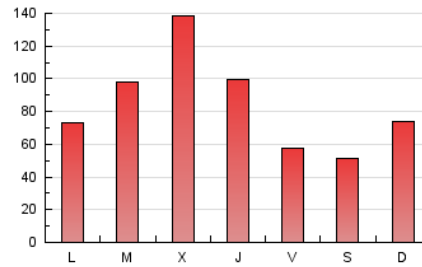

1. Cifras totales y promedios (Nacional e Internacional)

MES - AÑO	NAVEGADORES UNICOS	VISITAS	PAGINAS
Diciembre - 2020	80.175	216.007	270.136
PROMEDIO DIARIO	5.733	6.968	8.714
PROMEDIO LUNES-VIERNES	6.240	7.620	9.565
PROMEDIO SABADO-DOMINGO	4.277	5.093	6.269
PAGINAS / VISITAS	1,25		
DURACION MEDIA VISITAS	0:00:49		
DURACION MEDIA PAGINAS	0:03:15		

2. Secciones (Nacional e Internacional)

	PAGINAS	%
HOME	3.373	1.25 %
RESTO	266.763	98.75 %

3. Por día del mes (Nacional e Internacional)

Día	N. únicos	Visitas	Páginas	Día	N. únicos	Visitas	Páginas	Día	N. únicos	Visitas	Páginas
1	5.090	6.256	8.066	11	3.348	4.091	5.066	21	5.339	6.136	7.448
2	9.772	12.208	16.731	12	4.115	4.899	5.924	22	5.360	6.841	8.522
3	8.475	10.451	14.346	13	3.161	3.871	4.729	23	8.475	10.286	12.623
4	3.094	3.914	5.013	14	2.152	2.673	3.464	24	6.641	7.597	9.070
5	2.483	3.106	3.836	15	7.882	9.809	12.216	25	5.660	6.214	7.454
6	2.838	3.487	4.412	16	13.236	16.412	21.001	26	5.117	5.922	7.171
7	6.441	7.661	9.400	17	5.313	6.505	7.968	27	8.292	9.867	12.231
8	4.811	5.738	6.842	18	3.224	4.323	5.366	28	5.635	6.845	8.798
9	3.907	5.083	6.271	19	2.365	2.954	3.721	29	8.739	10.790	13.395
10	3.373	4.375	5.522	20	5.845	6.634	8.128	30	8.680	10.475	12.706
								31	8.866	10.584	12.696

4. Gráficas (Nacional e Internacional)

4.1 Por día de la semana (promedio)

N. únicos / Visitas (x 100)

Páginas (x 100)

4.2 Por franja horaria (promedio)

Visitas (x 1000)

Páginas (x 1000)

4.3 Por meses