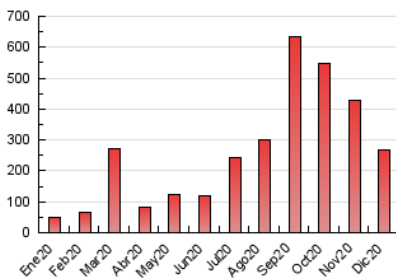

2. Secciones (Nacional)

	PAGINAS	%
HOME	3.312	1.24 %
RESTO	263.877	98.76 %

3. Por día del mes (Nacional)

Día	N. únicos	Visitas	Páginas	Día	N. únicos	Visitas	Páginas	Día	N. únicos	Visitas	Páginas
1	4.927	6.091	7.877	11	3.211	3.947	4.915	21	5.339	6.136	7.448
2	9.593	12.018	16.533	12	3.990	4.768	5.780	22	5.360	6.841	8.522
3	8.284	10.248	14.133	13	3.040	3.748	4.601	23	8.475	10.286	12.623
4	2.999	3.819	4.908	14	2.056	2.574	3.357	24	6.641	7.597	9.070
5	2.385	3.002	3.722	15	7.699	9.623	12.018	25	5.660	6.214	7.454
6	2.714	3.361	4.280	16	13.031	16.179	20.746	26	5.117	5.922	7.171
7	6.322	7.522	9.248	17	5.160	6.347	7.806	27	8.292	9.867	12.231
8	4.695	5.617	6.711	18	3.090	4.186	5.223	28	5.635	6.845	8.798
9	3.749	4.921	6.103	19	2.365	2.954	3.721	29	8.739	10.790	13.395
10	3.254	4.250	5.392	20	5.845	6.634	8.128	30	8.680	10.475	12.706
								31	8.753	10.466	12.569

4. Gráficas (Nacional)

4.1 Por día de la semana (promedio)

N. únicos / Visitas (x 100)

Páginas (x 100)

4.2 Por franja horaria (promedio)

Visitas (x 1000)

Páginas (x 1000)

4.3 Por meses

N. únicos / Visitas (x 1000)

Páginas (x 1000)

5. Observaciones

Este Medio Electrónico de Comunicación ha sido medido por la herramienta Google Analytics de Google

6. Definiciones básicas (Para más información ver Normas Técnicas para el Control de los Medios Electrónicos de Comunicación)

Visita:

Una secuencia ininterrumpida de páginas servidas a un usuario válido. Si dicho usuario no realiza peticiones de páginas en un periodo de tiempo (30 min) la siguiente petición constituirá el inicio de una nueva visita.