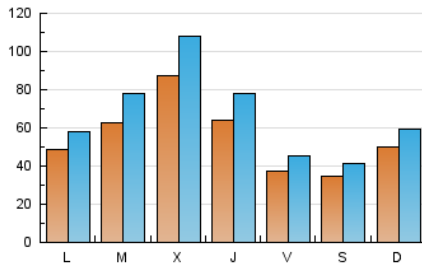

1. Cifras totales y promedios (Nacional)

MES - AÑO	NAVEGADORES UNICOS	VISITAS	PAGINAS
Diciembre - 2020	80.175	213.248	267.189
PROMEDIO DIARIO	5.648	6.879	8.619
PROMEDIO LUNES-VIERNES	6.146	7.521	9.459
PROMEDIO SABADO-DOMINGO	4.219	5.032	6.204
PAGINAS / VISITAS	1,25		
DURACION MEDIA VISITAS	0:00:50		
DURACION MEDIA PAGINAS	0:03:15		

2. Secciones (Nacional)

	PAGINAS	%
HOME	3.312	1.24 %
RESTO	263.877	98.76 %

3. Por día del mes (Nacional)

Día	N. únicos	Visitas	Páginas	Día	N. únicos	Visitas	Páginas	Día	N. únicos	Visitas	Páginas
1	4.927	6.091	7.877	11	3.211	3.947	4.915	21	5.339	6.136	7.448
2	9.593	12.018	16.533	12	3.990	4.768	5.780	22	5.360	6.841	8.522
3	8.284	10.248	14.133	13	3.040	3.748	4.601	23	8.475	10.286	12.623
4	2.999	3.819	4.908	14	2.056	2.574	3.357	24	6.641	7.597	9.070
5	2.385	3.002	3.722	15	7.699	9.623	12.018	25	5.660	6.214	7.454
6	2.714	3.361	4.280	16	13.031	16.179	20.746	26	5.117	5.922	7.171
7	6.322	7.522	9.248	17	5.160	6.347	7.806	27	8.292	9.867	12.231
8	4.695	5.617	6.711	18	3.090	4.186	5.223	28	5.635	6.845	8.798
9	3.749	4.921	6.103	19	2.365	2.954	3.721	29	8.739	10.790	13.395
10	3.254	4.250	5.392	20	5.845	6.634	8.128	30	8.680	10.475	12.706
								31	8.753	10.466	12.569

4. Gráficas (Nacional)

4.1 Por día de la semana (promedio)

N. únicos / Visitas (x 100)

Páginas (x 100)

4.2 Por franja horaria (promedio)

Visitas (x 1000)

Páginas (x 1000)

4.3 Por meses