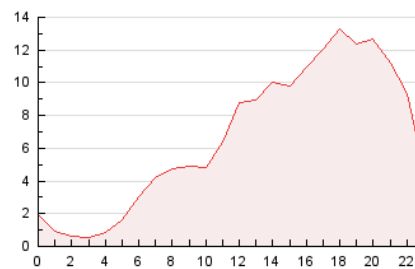

2. Secciones (Nacional e Internacional)

	PAGINAS	%
HOME	3.373	1.25 %
RESTO	266.763	98.75 %

3. Por día del mes (Nacional e Internacional)

Día	N. únicos	Visitas	Páginas	Día	N. únicos	Visitas	Páginas	Día	N. únicos	Visitas	Páginas
1	5.090	6.256	8.066	11	3.348	4.091	5.066	21	5.339	6.136	7.448
2	9.772	12.208	16.731	12	4.115	4.899	5.924	22	5.360	6.841	8.522
3	8.475	10.451	14.346	13	3.161	3.871	4.729	23	8.475	10.286	12.623
4	3.094	3.914	5.013	14	2.152	2.673	3.464	24	6.641	7.597	9.070
5	2.483	3.106	3.836	15	7.882	9.809	12.216	25	5.660	6.214	7.454
6	2.838	3.487	4.412	16	13.236	16.412	21.001	26	5.117	5.922	7.171
7	6.441	7.661	9.400	17	5.313	6.505	7.968	27	8.292	9.867	12.231
8	4.811	5.738	6.842	18	3.224	4.323	5.366	28	5.635	6.845	8.798
9	3.907	5.083	6.271	19	2.365	2.954	3.721	29	8.739	10.790	13.395
10	3.373	4.375	5.522	20	5.845	6.634	8.128	30	8.680	10.475	12.706
								31	8.866	10.584	12.696

4. Gráficas (Nacional e Internacional)

4.1 Por día de la semana (promedio)

N. únicos / Visitas (x 100)

Páginas (x 100)

4.2 Por franja horaria (promedio)

Visitas (x 1000)

Páginas (x 1000)

4.3 Por meses