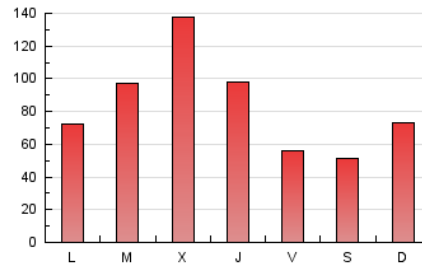

1. Cifras totales y promedios (Nacional)

MES - AÑO	NAVEGADORES UNICOS	VISITAS	PAGINAS
Diciembre - 2020	80.175	213.248	267.189
PROMEDIO DIARIO	5.648	6.879	8.619
PROMEDIO LUNES-VIERNES	6.146	7.521	9.459
PROMEDIO SABADO-DOMINGO	4.219	5.032	6.204
PAGINAS / VISITAS	1,25		
DURACION MEDIA VISITAS	0:00:50		
DURACION MEDIA PAGINAS	0:03:15		

2. Secciones (Nacional)

	PAGINAS	%
HOME	3.312	1.24 %
RESTO	263.877	98.76 %

3. Por día del mes (Nacional)

Día	N. únicos	Visitas	Páginas	Día	N. únicos	Visitas	Páginas	Día	N. únicos	Visitas	Páginas
1	4.927	6.091	7.877	11	3.211	3.947	4.915	21	5.339	6.136	7.448
2	9.593	12.018	16.533	12	3.990	4.768	5.780	22	5.360	6.841	8.522
3	8.284	10.248	14.133	13	3.040	3.748	4.601	23	8.475	10.286	12.623
4	2.999	3.819	4.908	14	2.056	2.574	3.357	24	6.641	7.597	9.070
5	2.385	3.002	3.722	15	7.699	9.623	12.018	25	5.660	6.214	7.454
6	2.714	3.361	4.280	16	13.031	16.179	20.746	26	5.117	5.922	7.171
7	6.322	7.522	9.248	17	5.160	6.347	7.806	27	8.292	9.867	12.231
8	4.695	5.617	6.711	18	3.090	4.186	5.223	28	5.635	6.845	8.798
9	3.749	4.921	6.103	19	2.365	2.954	3.721	29	8.739	10.790	13.395
10	3.254	4.250	5.392	20	5.845	6.634	8.128	30	8.680	10.475	12.706
								31	8.753	10.466	12.569

4. Gráficas (Nacional)

4.1 Por día de la semana (promedio)

N. únicos / Visitas (x 100)

Páginas (x 100)

4.2 Por franja horaria (promedio)

Visitas (x 1000)

Páginas (x 1000)

4.3 Por meses