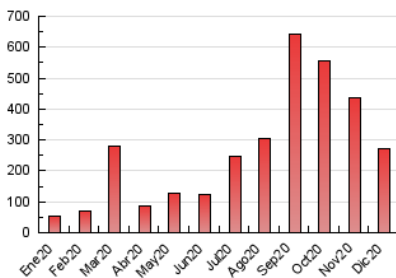

Páginas (x 1000)