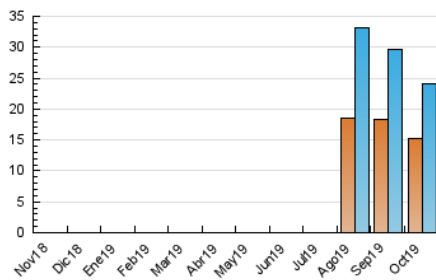

4.3 Por meses

N. únicos / Visitas (x 1000)