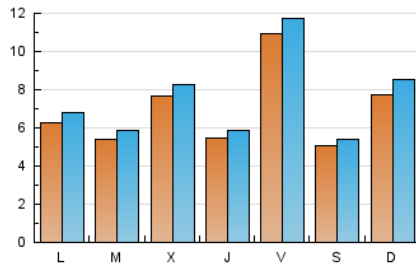

4. Gráficas (Nacional)

4.1 Por día de la semana (promedio)

N. únicos / Visitas (x 100)