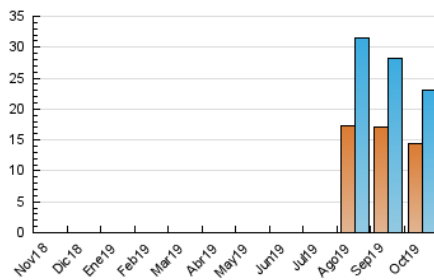

##### 4.1 Por día de la semana (promedio)

N. únicos / Visitas (x 100)

Páginas (x 100)

##### 4.2 Por franja horaria (promedio)

Visitas (x 1000)

Páginas (x 1000)

##### 4.3 Por meses

N. únicos / Visitas (x 1000)

Páginas (x 1000)