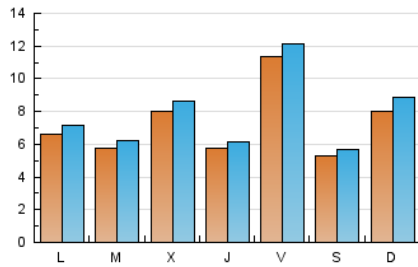

4. Gráficas (Nacional e Internacional)

4.1 Por día de la semana (promedio)

N. únicos / Visitas (x 100)