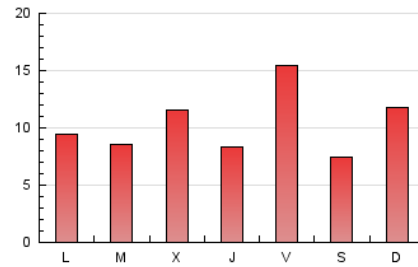

### 3. Por día del mes (Nacional e Internacional)

Día	N. únicos	Visitas	Páginas	Día	N. únicos	Visitas	Páginas	Día	N. únicos	Visitas	Páginas
1	330	379	583	11	1.683	1.751	2.235	21	537	604	829
2	836	898	1.269	12	833	862	1.100	22	615	671	900
3	398	433	629	13	382	405	576	23	1.507	1.617	2.033
4	1.570	1.732	2.170	14	519	572	736	24	589	622	886
5	527	581	800	15	622	662	867	25	284	307	439
6	1.556	1.729	2.262	16	824	897	1.212	26	158	174	254
7	872	921	1.221	17	560	590	811	27	489	536	717
8	744	800	1.040	18	989	1.068	1.352	28	709	766	999
9	421	460	619	19	606	641	832	29	568	613	866
10	232	259	363	20	776	860	1.141	30	418	448	663
								31	1.099	1.174	1.465

4. Gráficas (Nacional e Internacional)

4.1 Por día de la semana (promedio)

N. únicos / Visitas (x 100)

Páginas (x 100)

4.2 Por franja horaria (promedio)

Visitas (x 1000)

Páginas (x 1000)

4.3 Por meses