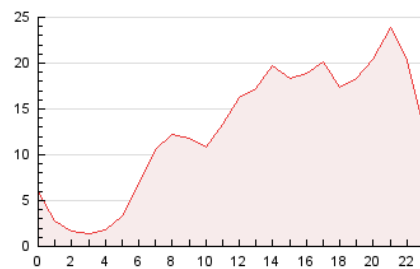

2. Secciones (Nacional e Internacional)

	PAGINAS	%
HOME	6.729	2.20 %
RESTO	299.673	97.80 %

3. Por día del mes (Nacional e Internacional)

Día	N. únicos	Visitas	Páginas	Día	N. únicos	Visitas	Páginas	Día	N. únicos	Visitas	Páginas
1	1.754	1.971	2.558	11	6.754	7.459	8.885	21	8.794	10.748	13.892
2	3.094	3.576	4.314	12	4.890	5.333	6.408	22	9.848	11.403	14.369
3	2.549	2.979	4.027	13	3.363	4.019	5.165	23	11.926	14.620	18.290
4	4.597	5.258	6.442	14	6.146	7.218	8.792	24	9.631	12.528	16.640
5	6.427	7.173	8.745	15	5.246	6.051	7.490	25	13.726	16.382	20.517
6	3.194	3.542	4.682	16	6.194	7.003	8.601	26	6.222	7.843	10.061
7	3.963	4.661	5.788	17	4.716	5.362	6.593	27	6.228	8.259	10.911
8	2.787	2.998	3.749	18	13.449	15.531	19.598	28	5.355	6.543	8.843
9	2.437	2.800	3.615	19	12.848	15.447	19.369	29	6.617	8.562	11.354
10	2.490	2.901	3.608	20	7.576	9.089	11.215	30	10.862	14.520	19.588
								31	7.283	9.347	12.293

4. Gráficas (Nacional e Internacional)

4.1 Por día de la semana (promedio)

N. únicos / Visitas (x 100)

Páginas (x 100)

4.2 Por franja horaria (promedio)

Visitas (x 1000)

Páginas (x 1000)

4.3 Por meses