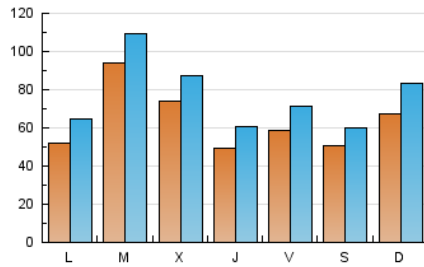

1. Cifras totales y promedios (Nacional)

MES - AÑO	NAVEGADORES UNICOS	VISITAS	PAGINAS
Agosto - 2020	94.980	235.366	300.134
PROMEDIO DIARIO	6.306	7.592	9.682
PROMEDIO LUNES-VIERNES	6.499	7.796	9.916
PROMEDIO SABADO-DOMINGO	5.900	7.165	9.190
PAGINAS / VISITAS	1,28		
DURACION MEDIA VISITAS	0:00:46		
DURACION MEDIA PAGINAS	0:02:47		

2. Secciones (Nacional)

	PAGINAS	%
HOME	6.626	2.21 %
RESTO	293.508	97.79 %

3. Por día del mes (Nacional)

Día	N. únicos	Visitas	Páginas	Día	N. únicos	Visitas	Páginas	Día	N. únicos	Visitas	Páginas
1	1.633	1.850	2.436	11	6.568	7.267	8.671	21	8.581	10.533	13.648
2	2.965	3.446	4.177	12	4.722	5.159	6.224	22	9.602	11.169	14.111
3	2.448	2.875	3.912	13	3.229	3.884	5.026	23	11.680	14.354	17.991
4	4.472	5.120	6.294	14	5.975	7.032	8.593	24	9.471	12.332	16.426
5	6.276	7.018	8.587	15	5.009	5.807	7.218	25	13.456	16.063	20.164
6	3.074	3.421	4.553	16	6.043	6.801	8.386	26	5.887	7.533	9.710
7	3.796	4.486	5.595	17	4.574	5.215	6.430	27	6.020	8.059	10.700
8	2.605	2.811	3.548	18	13.190	15.301	19.342	28	5.236	6.423	8.709
9	2.283	2.639	3.442	19	12.665	15.221	19.134	29	6.486	8.428	11.202
10	2.346	2.750	3.455	20	7.409	8.892	11.006	30	10.692	14.344	19.387
								31	7.080	9.133	12.057

4. Gráficas (Nacional)

4.1 Por día de la semana (promedio)

N. únicos / Visitas (x 100)

Páginas (x 100)

4.2 Por franja horaria (promedio)

Visitas (x 1000)

Páginas (x 1000)

4.3 Por meses