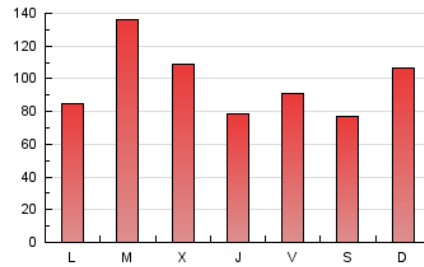

1. Cifras totales y promedios (Nacional)

MES - AÑO	NAVEGADORES UNICOS	VISITAS	PAGINAS
Agosto - 2020	94.980	235.366	300.134
PROMEDIO DIARIO	6.306	7.592	9.682
PROMEDIO LUNES-VIERNES	6.499	7.796	9.916
PROMEDIO SABADO-DOMINGO	5.900	7.165	9.190
PAGINAS / VISITAS	1,28		
DURACION MEDIA VISITAS	0:00:46		
DURACION MEDIA PAGINAS	0:02:47		

2. Secciones (Nacional)

	PAGINAS	%
HOME	6.626	2.21 %
RESTO	293.508	97.79 %

3. Por día del mes (Nacional)

Día	N. únicos	Visitas	Páginas	Día	N. únicos	Visitas	Páginas	Día	N. únicos	Visitas	Páginas
1	1.633	1.850	2.436	11	6.568	7.267	8.671	21	8.581	10.533	13.648
2	2.965	3.446	4.177	12	4.722	5.159	6.224	22	9.602	11.169	14.111
3	2.448	2.875	3.912	13	3.229	3.884	5.026	23	11.680	14.354	17.991
4	4.472	5.120	6.294	14	5.975	7.032	8.593	24	9.471	12.332	16.426
5	6.276	7.018	8.587	15	5.009	5.807	7.218	25	13.456	16.063	20.164
6	3.074	3.421	4.553	16	6.043	6.801	8.386	26	5.887	7.533	9.710
7	3.796	4.486	5.595	17	4.574	5.215	6.430	27	6.020	8.059	10.700
8	2.605	2.811	3.548	18	13.190	15.301	19.342	28	5.236	6.423	8.709
9	2.283	2.639	3.442	19	12.665	15.221	19.134	29	6.486	8.428	11.202
10	2.346	2.750	3.455	20	7.409	8.892	11.006	30	10.692	14.344	19.387
								31	7.080	9.133	12.057

4. Gráficas (Nacional)

4.1 Por día de la semana (promedio)

N. únicos / Visitas (x 100)

Páginas (x 100)

4.2 Por franja horaria (promedio)

Visitas (x 1000)

Páginas (x 1000)

4.3 Por meses