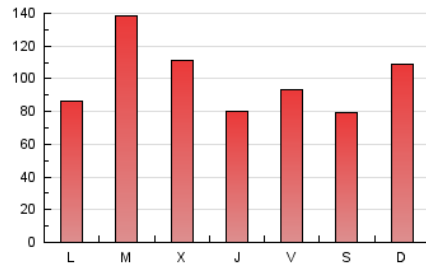

1. Cifras totales y promedios (Nacional e Internacional)

MES - AÑO	NAVEGADORES UNICOS	VISITAS	PAGINAS
Agosto - 2020	100.259	241.126	306.402
PROMEDIO DIARIO	6.483	7.778	9.884
PROMEDIO LUNES-VIERNES	6.676	7.982	10.118
PROMEDIO SABADO-DOMINGO	6.077	7.350	9.393
PAGINAS / VISITAS	1,27		
DURACION MEDIA VISITAS	0:00:45		
DURACION MEDIA PAGINAS	0:02:47		

2. Secciones (Nacional e Internacional)

	PAGINAS	%
HOME	6.729	2.20 %
RESTO	299.673	97.80 %

3. Por día del mes (Nacional e Internacional)

Día	N. únicos	Visitas	Páginas	Día	N. únicos	Visitas	Páginas	Día	N. únicos	Visitas	Páginas
1	1.754	1.971	2.558	11	6.754	7.459	8.885	21	8.794	10.748	13.892
2	3.094	3.576	4.314	12	4.890	5.333	6.408	22	9.848	11.403	14.369
3	2.549	2.979	4.027	13	3.363	4.019	5.165	23	11.926	14.620	18.290
4	4.597	5.258	6.442	14	6.146	7.218	8.792	24	9.631	12.528	16.640
5	6.427	7.173	8.745	15	5.246	6.051	7.490	25	13.726	16.382	20.517
6	3.194	3.542	4.682	16	6.194	7.003	8.601	26	6.222	7.843	10.061
7	3.963	4.661	5.788	17	4.716	5.362	6.593	27	6.228	8.259	10.911
8	2.787	2.998	3.749	18	13.449	15.531	19.598	28	5.355	6.543	8.843
9	2.437	2.800	3.615	19	12.848	15.447	19.369	29	6.617	8.562	11.354
10	2.490	2.901	3.608	20	7.576	9.089	11.215	30	10.862	14.520	19.588
								31	7.283	9.347	12.293

4. Gráficas (Nacional e Internacional)

4.1 Por día de la semana (promedio)

N. únicos / Visitas (x 100)

Páginas (x 100)

4.2 Por franja horaria (promedio)

Visitas (x 1000)

Páginas (x 1000)

4.3 Por meses