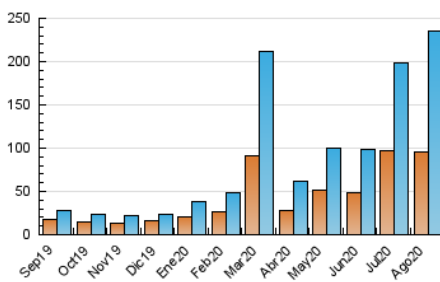

2. Secciones (Nacional)

	PAGINAS	%
HOME	6.626	2.21 %
RESTO	293.508	97.79 %

3. Por día del mes (Nacional)

Día	N. únicos	Visitas	Páginas	Día	N. únicos	Visitas	Páginas	Día	N. únicos	Visitas	Páginas
1	1.633	1.850	2.436	11	6.568	7.267	8.671	21	8.581	10.533	13.648
2	2.965	3.446	4.177	12	4.722	5.159	6.224	22	9.602	11.169	14.111
3	2.448	2.875	3.912	13	3.229	3.884	5.026	23	11.680	14.354	17.991
4	4.472	5.120	6.294	14	5.975	7.032	8.593	24	9.471	12.332	16.426
5	6.276	7.018	8.587	15	5.009	5.807	7.218	25	13.456	16.063	20.164
6	3.074	3.421	4.553	16	6.043	6.801	8.386	26	5.887	7.533	9.710
7	3.796	4.486	5.595	17	4.574	5.215	6.430	27	6.020	8.059	10.700
8	2.605	2.811	3.548	18	13.190	15.301	19.342	28	5.236	6.423	8.709
9	2.283	2.639	3.442	19	12.665	15.221	19.134	29	6.486	8.428	11.202
10	2.346	2.750	3.455	20	7.409	8.892	11.006	30	10.692	14.344	19.387
								31	7.080	9.133	12.057

4. Gráficas (Nacional)

4.1 Por día de la semana (promedio)

N. únicos / Visitas (x 100)

Páginas (x 100)

4.2 Por franja horaria (promedio)

Visitas (x 1000)

Páginas (x 1000)

4.3 Por meses

N. únicos / Visitas (x 1000)

Páginas (x 1000)

5. Observaciones

Este Medio Electrónico de Comunicación ha sido medido por la herramienta Google Analytics de Google

6. Definiciones básicas (Para más información ver Normas Técnicas para el Control de los Medios Electrónicos de Comunicación)

Visita:

Una secuencia ininterrumpida de páginas servidas a un usuario válido. Si dicho usuario no realiza peticiones de páginas en un periodo de tiempo (30 min) la siguiente petición constituirá el inicio de una nueva visita.