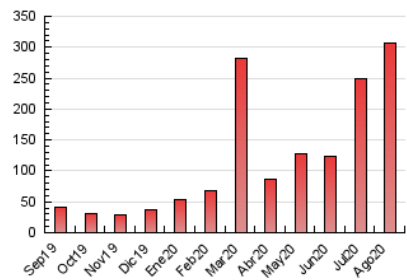

Páginas (x 1000)