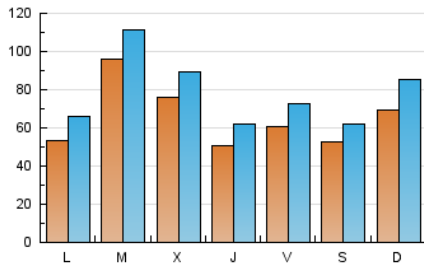

1. Cifras totales y promedios (Nacional e Internacional)

MES - AÑO	NAVEGADORES UNICOS	VISITAS	PAGINAS
Agosto - 2020	100.259	241.126	306.402
PROMEDIO DIARIO	6.483	7.778	9.884
PROMEDIO LUNES-VIERNES	6.676	7.982	10.118
PROMEDIO SABADO-DOMINGO	6.077	7.350	9.393
PAGINAS / VISITAS	1,27		
DURACION MEDIA VISITAS	0:00:45		
DURACION MEDIA PAGINAS	0:02:47		

2. Secciones (Nacional e Internacional)

	PAGINAS	%
HOME	6.729	2.20 %
RESTO	299.673	97.80 %

3. Por día del mes (Nacional e Internacional)

Día	N. únicos	Visitas	Páginas	Día	N. únicos	Visitas	Páginas	Día	N. únicos	Visitas	Páginas
1	1.754	1.971	2.558	11	6.754	7.459	8.885	21	8.794	10.748	13.892
2	3.094	3.576	4.314	12	4.890	5.333	6.408	22	9.848	11.403	14.369
3	2.549	2.979	4.027	13	3.363	4.019	5.165	23	11.926	14.620	18.290
4	4.597	5.258	6.442	14	6.146	7.218	8.792	24	9.631	12.528	16.640
5	6.427	7.173	8.745	15	5.246	6.051	7.490	25	13.726	16.382	20.517
6	3.194	3.542	4.682	16	6.194	7.003	8.601	26	6.222	7.843	10.061
7	3.963	4.661	5.788	17	4.716	5.362	6.593	27	6.228	8.259	10.911
8	2.787	2.998	3.749	18	13.449	15.531	19.598	28	5.355	6.543	8.843
9	2.437	2.800	3.615	19	12.848	15.447	19.369	29	6.617	8.562	11.354
10	2.490	2.901	3.608	20	7.576	9.089	11.215	30	10.862	14.520	19.588
								31	7.283	9.347	12.293

4. Gráficas (Nacional e Internacional)

4.1 Por día de la semana (promedio)

N. únicos / Visitas (x 100)

Páginas (x 100)

4.2 Por franja horaria (promedio)

Visitas (x 1000)

Páginas (x 1000)

4.3 Por meses