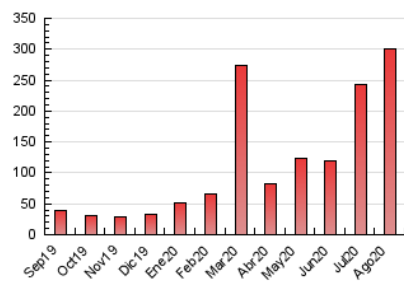

Páginas (x 1000)