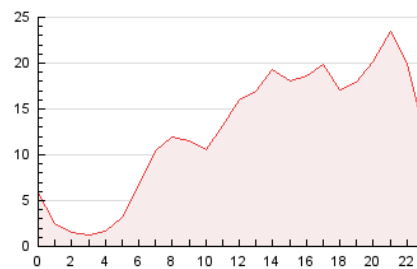

2. Secciones (Nacional)

	PAGINAS	%
HOME	6.626	2.21 %
RESTO	293.508	97.79 %

3. Por día del mes (Nacional)

Día	N. únicos	Visitas	Páginas	Día	N. únicos	Visitas	Páginas	Día	N. únicos	Visitas	Páginas
1	1.633	1.850	2.436	11	6.568	7.267	8.671	21	8.581	10.533	13.648
2	2.965	3.446	4.177	12	4.722	5.159	6.224	22	9.602	11.169	14.111
3	2.448	2.875	3.912	13	3.229	3.884	5.026	23	11.680	14.354	17.991
4	4.472	5.120	6.294	14	5.975	7.032	8.593	24	9.471	12.332	16.426
5	6.276	7.018	8.587	15	5.009	5.807	7.218	25	13.456	16.063	20.164
6	3.074	3.421	4.553	16	6.043	6.801	8.386	26	5.887	7.533	9.710
7	3.796	4.486	5.595	17	4.574	5.215	6.430	27	6.020	8.059	10.700
8	2.605	2.811	3.548	18	13.190	15.301	19.342	28	5.236	6.423	8.709
9	2.283	2.639	3.442	19	12.665	15.221	19.134	29	6.486	8.428	11.202
10	2.346	2.750	3.455	20	7.409	8.892	11.006	30	10.692	14.344	19.387
								31	7.080	9.133	12.057

4. Gráficas (Nacional)

4.1 Por día de la semana (promedio)

N. únicos / Visitas (x 100)

Páginas (x 100)

4.2 Por franja horaria (promedio)

Visitas (x 1000)

Páginas (x 1000)

4.3 Por meses