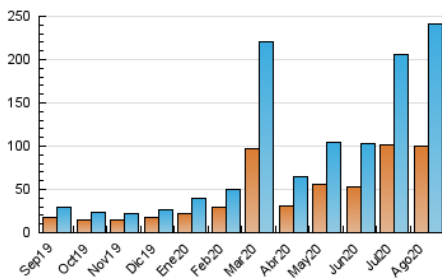

4.3 Por meses

N. únicos / Visitas (x 1000)