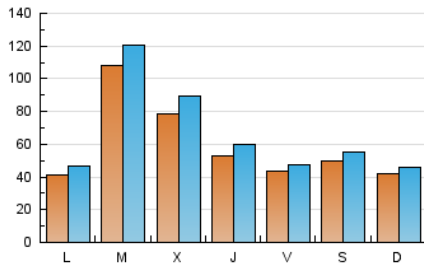

1. Cifras totales y promedios (Nacional e Internacional)

MES - AÑO	NAVEGADORES UNICOS	VISITAS	PAGINAS
Julio - 2020	101.930	205.495	249.116
PROMEDIO DIARIO	5.939	6.629	8.036
PROMEDIO LUNES-VIERNES	6.410	7.181	8.638
PROMEDIO SABADO-DOMINGO	4.583	5.041	6.305
PAGINAS / VISITAS	1,21		
DURACION MEDIA VISITAS	0:00:41		
DURACION MEDIA PAGINAS	0:03:11		

2. Secciones (Nacional e Internacional)

	PAGINAS	%
HOME	5.355	2.15 %
RESTO	243.761	97.85 %

3. Por día del mes (Nacional e Internacional)

Día	N. únicos	Visitas	Páginas	Día	N. únicos	Visitas	Páginas	Día	N. únicos	Visitas	Páginas
1	1.735	1.894	2.389	11	2.370	2.550	3.197	21	5.144	5.894	6.898
2	4.586	5.451	6.688	12	2.851	3.065	3.765	22	4.689	5.640	7.003
3	8.681	8.951	10.467	13	5.631	6.291	7.421	23	3.695	4.249	5.224
4	5.424	5.754	6.461	14	27.078	29.593	33.944	24	2.533	2.921	3.648
5	3.165	3.334	3.832	15	12.251	13.666	16.452	25	2.101	2.341	3.060
6	2.451	2.711	3.190	16	7.374	8.087	9.679	26	2.390	2.720	3.574
7	6.020	6.718	7.998	17	4.184	4.711	5.834	27	3.653	4.190	5.062
8	14.683	16.444	20.076	18	10.109	11.428	14.572	28	5.108	6.114	7.610
9	7.786	8.491	10.400	19	8.250	9.133	11.975	29	5.906	6.985	8.813
10	4.270	4.791	5.681	20	4.689	5.378	6.580	30	3.187	3.660	4.701
								31	2.105	2.340	2.922

4. Gráficas (Nacional e Internacional)

4.1 Por día de la semana (promedio)

N. únicos / Visitas (x 100)

Páginas (x 100)

4.2 Por franja horaria (promedio)

Visitas (x 1000)

Páginas (x 1000)

4.3 Por meses