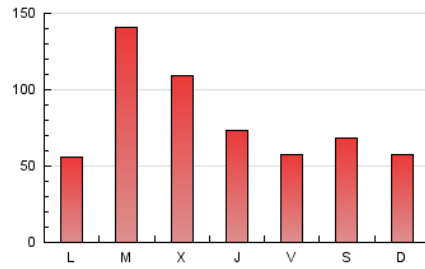

1. Cifras totales y promedios (Nacional e Internacional)

MES - AÑO	NAVEGADORES UNICOS	VISITAS	PAGINAS
Julio - 2020	101.930	205.495	249.116
PROMEDIO DIARIO	5.939	6.629	8.036
PROMEDIO LUNES-VIERNES	6.410	7.181	8.638
PROMEDIO SABADO-DOMINGO	4.583	5.041	6.305
PAGINAS / VISITAS	1,21		
DURACION MEDIA VISITAS	0:00:41		
DURACION MEDIA PAGINAS	0:03:11		

2. Secciones (Nacional e Internacional)

	PAGINAS	%
HOME	5.355	2.15 %
RESTO	243.761	97.85 %

3. Por día del mes (Nacional e Internacional)

Día	N. únicos	Visitas	Páginas	Día	N. únicos	Visitas	Páginas	Día	N. únicos	Visitas	Páginas
1	1.735	1.894	2.389	11	2.370	2.550	3.197	21	5.144	5.894	6.898
2	4.586	5.451	6.688	12	2.851	3.065	3.765	22	4.689	5.640	7.003
3	8.681	8.951	10.467	13	5.631	6.291	7.421	23	3.695	4.249	5.224
4	5.424	5.754	6.461	14	27.078	29.593	33.944	24	2.533	2.921	3.648
5	3.165	3.334	3.832	15	12.251	13.666	16.452	25	2.101	2.341	3.060
6	2.451	2.711	3.190	16	7.374	8.087	9.679	26	2.390	2.720	3.574
7	6.020	6.718	7.998	17	4.184	4.711	5.834	27	3.653	4.190	5.062
8	14.683	16.444	20.076	18	10.109	11.428	14.572	28	5.108	6.114	7.610
9	7.786	8.491	10.400	19	8.250	9.133	11.975	29	5.906	6.985	8.813
10	4.270	4.791	5.681	20	4.689	5.378	6.580	30	3.187	3.660	4.701
								31	2.105	2.340	2.922

4. Gráficas (Nacional e Internacional)

4.1 Por día de la semana (promedio)

N. únicos / Visitas (x 100)

Páginas (x 100)

4.2 Por franja horaria (promedio)

Visitas (x 1000)

Páginas (x 1000)

4.3 Por meses