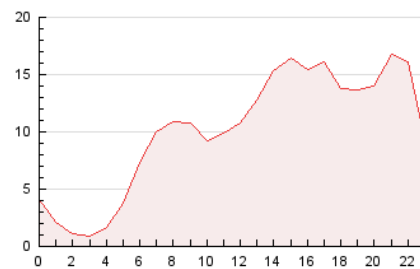

2. Secciones (Nacional)

	PAGINAS	%
HOME	5.261	2.17 %
RESTO	236.962	97.83 %

3. Por día del mes (Nacional)

Día	N. únicos	Visitas	Páginas	Día	N. únicos	Visitas	Páginas	Día	N. únicos	Visitas	Páginas
1	1.641	1.800	2.289	11	2.246	2.423	3.055	21	4.955	5.701	6.681
2	4.407	5.264	6.482	12	2.737	2.949	3.640	22	4.506	5.454	6.807
3	8.501	8.766	10.280	13	5.412	6.068	7.184	23	3.484	4.037	5.004
4	5.197	5.524	6.222	14	26.681	29.216	33.521	24	2.348	2.735	3.458
5	2.991	3.159	3.629	15	11.908	13.348	16.097	25	1.933	2.170	2.878
6	2.311	2.569	3.043	16	7.141	7.858	9.435	26	2.225	2.555	3.404
7	5.806	6.502	7.776	17	3.981	4.502	5.598	27	3.507	4.042	4.903
8	14.364	16.156	19.770	18	9.837	11.143	14.250	28	4.890	5.887	7.357
9	7.532	8.240	10.136	19	7.957	8.833	11.645	29	5.669	6.743	8.560
10	4.083	4.601	5.483	20	4.514	5.198	6.377	30	2.995	3.462	4.500
								31	1.955	2.186	2.759

4. Gráficas (Nacional)

4.1 Por día de la semana (promedio)

N. únicos / Visitas (x 100)

Páginas (x 100)

4.2 Por franja horaria (promedio)

Visitas (x 1000)

Páginas (x 1000)

4.3 Por meses