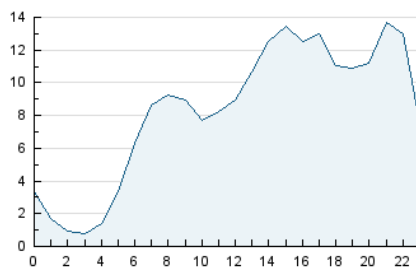

2. Secciones (Nacional)

	PAGINAS	%
HOME	5.261	2.17 %
RESTO	236.962	97.83 %

3. Por día del mes (Nacional)

Día	N. únicos	Visitas	Páginas	Día	N. únicos	Visitas	Páginas	Día	N. únicos	Visitas	Páginas
1	1.641	1.800	2.289	11	2.246	2.423	3.055	21	4.955	5.701	6.681
2	4.407	5.264	6.482	12	2.737	2.949	3.640	22	4.506	5.454	6.807
3	8.501	8.766	10.280	13	5.412	6.068	7.184	23	3.484	4.037	5.004
4	5.197	5.524	6.222	14	26.681	29.216	33.521	24	2.348	2.735	3.458
5	2.991	3.159	3.629	15	11.908	13.348	16.097	25	1.933	2.170	2.878
6	2.311	2.569	3.043	16	7.141	7.858	9.435	26	2.225	2.555	3.404
7	5.806	6.502	7.776	17	3.981	4.502	5.598	27	3.507	4.042	4.903
8	14.364	16.156	19.770	18	9.837	11.143	14.250	28	4.890	5.887	7.357
9	7.532	8.240	10.136	19	7.957	8.833	11.645	29	5.669	6.743	8.560
10	4.083	4.601	5.483	20	4.514	5.198	6.377	30	2.995	3.462	4.500
								31	1.955	2.186	2.759

4. Gráficas (Nacional)

4.1 Por día de la semana (promedio)

N. únicos / Visitas (x 100)

Páginas (x 100)

4.2 Por franja horaria (promedio)

Visitas (x 1000)

Páginas (x 1000)

4.3 Por meses