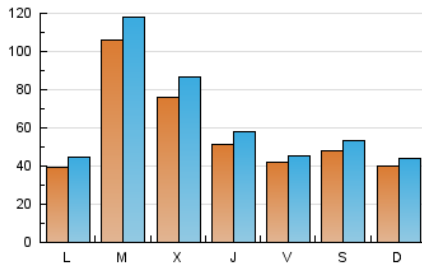

1. Cifras totales y promedios (Nacional)

MES - AÑO	NAVEGADORES UNICOS	VISITAS	PAGINAS
Julio - 2020	96.475	199.091	242.223
PROMEDIO DIARIO	5.733	6.422	7.814
PROMEDIO LUNES-VIERNES	6.200	6.971	8.413
PROMEDIO SABADO-DOMINGO	4.390	4.845	6.090
PAGINAS / VISITAS	1,22		
DURACION MEDIA VISITAS	0:00:42		
DURACION MEDIA PAGINAS	0:03:11		

2. Secciones (Nacional)

	PAGINAS	%
HOME	5.261	2.17 %
RESTO	236.962	97.83 %

3. Por día del mes (Nacional)

Día	N. únicos	Visitas	Páginas	Día	N. únicos	Visitas	Páginas	Día	N. únicos	Visitas	Páginas
1	1.641	1.800	2.289	11	2.246	2.423	3.055	21	4.955	5.701	6.681
2	4.407	5.264	6.482	12	2.737	2.949	3.640	22	4.506	5.454	6.807
3	8.501	8.766	10.280	13	5.412	6.068	7.184	23	3.484	4.037	5.004
4	5.197	5.524	6.222	14	26.681	29.216	33.521	24	2.348	2.735	3.458
5	2.991	3.159	3.629	15	11.908	13.348	16.097	25	1.933	2.170	2.878
6	2.311	2.569	3.043	16	7.141	7.858	9.435	26	2.225	2.555	3.404
7	5.806	6.502	7.776	17	3.981	4.502	5.598	27	3.507	4.042	4.903
8	14.364	16.156	19.770	18	9.837	11.143	14.250	28	4.890	5.887	7.357
9	7.532	8.240	10.136	19	7.957	8.833	11.645	29	5.669	6.743	8.560
10	4.083	4.601	5.483	20	4.514	5.198	6.377	30	2.995	3.462	4.500
								31	1.955	2.186	2.759

4. Gráficas (Nacional)

4.1 Por día de la semana (promedio)

N. únicos / Visitas (x 100)

Páginas (x 100)

4.2 Por franja horaria (promedio)

Visitas (x 1000)

Páginas (x 1000)

4.3 Por meses