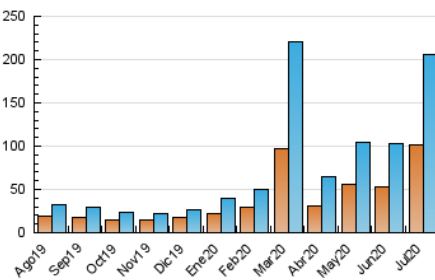

4.3 Por meses

N. únicos / Visitas (x 1000)