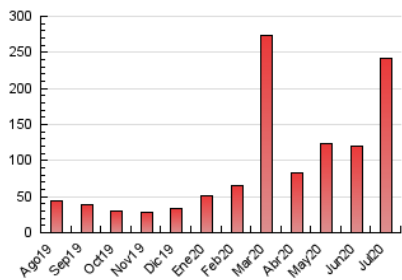

Páginas (x 1000)