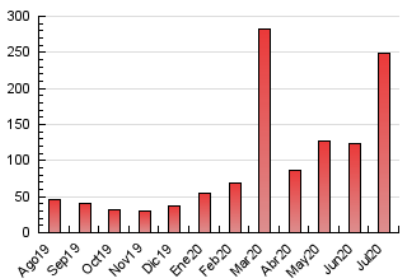

Páginas (x 1000)