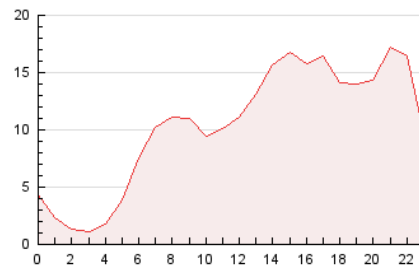

2. Secciones (Nacional e Internacional)

	PAGINAS	%
HOME	5.355	2.15 %
RESTO	243.761	97.85 %

3. Por día del mes (Nacional e Internacional)

Día	N. únicos	Visitas	Páginas	Día	N. únicos	Visitas	Páginas	Día	N. únicos	Visitas	Páginas
1	1.735	1.894	2.389	11	2.370	2.550	3.197	21	5.144	5.894	6.898
2	4.586	5.451	6.688	12	2.851	3.065	3.765	22	4.689	5.640	7.003
3	8.681	8.951	10.467	13	5.631	6.291	7.421	23	3.695	4.249	5.224
4	5.424	5.754	6.461	14	27.078	29.593	33.944	24	2.533	2.921	3.648
5	3.165	3.334	3.832	15	12.251	13.666	16.452	25	2.101	2.341	3.060
6	2.451	2.711	3.190	16	7.374	8.087	9.679	26	2.390	2.720	3.574
7	6.020	6.718	7.998	17	4.184	4.711	5.834	27	3.653	4.190	5.062
8	14.683	16.444	20.076	18	10.109	11.428	14.572	28	5.108	6.114	7.610
9	7.786	8.491	10.400	19	8.250	9.133	11.975	29	5.906	6.985	8.813
10	4.270	4.791	5.681	20	4.689	5.378	6.580	30	3.187	3.660	4.701
								31	2.105	2.340	2.922

4. Gráficas (Nacional e Internacional)

4.1 Por día de la semana (promedio)

N. únicos / Visitas (x 100)

Páginas (x 100)

4.2 Por franja horaria (promedio)

Visitas (x 1000)

Páginas (x 1000)

4.3 Por meses