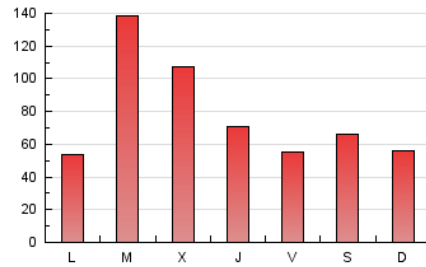

1. Cifras totales y promedios (Nacional)

MES - AÑO	NAVEGADORES UNICOS	VISITAS	PAGINAS
Julio - 2020	96.475	199.091	242.223
PROMEDIO DIARIO	5.733	6.422	7.814
PROMEDIO LUNES-VIERNES	6.200	6.971	8.413
PROMEDIO SABADO-DOMINGO	4.390	4.845	6.090
PAGINAS / VISITAS	1,22		
DURACION MEDIA VISITAS	0:00:42		
DURACION MEDIA PAGINAS	0:03:11		

2. Secciones (Nacional)

	PAGINAS	%
HOME	5.261	2.17 %
RESTO	236.962	97.83 %

3. Por día del mes (Nacional)

Día	N. únicos	Visitas	Páginas	Día	N. únicos	Visitas	Páginas	Día	N. únicos	Visitas	Páginas
1	1.641	1.800	2.289	11	2.246	2.423	3.055	21	4.955	5.701	6.681
2	4.407	5.264	6.482	12	2.737	2.949	3.640	22	4.506	5.454	6.807
3	8.501	8.766	10.280	13	5.412	6.068	7.184	23	3.484	4.037	5.004
4	5.197	5.524	6.222	14	26.681	29.216	33.521	24	2.348	2.735	3.458
5	2.991	3.159	3.629	15	11.908	13.348	16.097	25	1.933	2.170	2.878
6	2.311	2.569	3.043	16	7.141	7.858	9.435	26	2.225	2.555	3.404
7	5.806	6.502	7.776	17	3.981	4.502	5.598	27	3.507	4.042	4.903
8	14.364	16.156	19.770	18	9.837	11.143	14.250	28	4.890	5.887	7.357
9	7.532	8.240	10.136	19	7.957	8.833	11.645	29	5.669	6.743	8.560
10	4.083	4.601	5.483	20	4.514	5.198	6.377	30	2.995	3.462	4.500
								31	1.955	2.186	2.759

4. Gráficas (Nacional)

4.1 Por día de la semana (promedio)

N. únicos / Visitas (x 100)

Páginas (x 100)

4.2 Por franja horaria (promedio)

Visitas (x 1000)

Páginas (x 1000)

4.3 Por meses