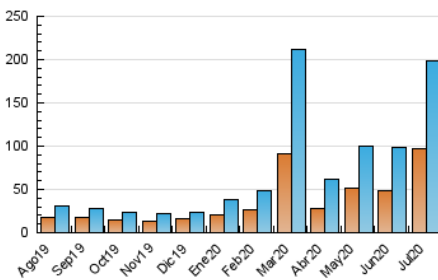

4.3 Por meses

N. únicos / Visitas (x 1000)