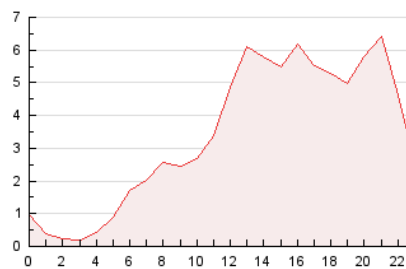

#### 3. Por día del mes (Nacional)

Día	N. únicos	Visitas	Páginas	Día	N. únicos	Visitas	Páginas	Día	N. únicos	Visitas	Páginas
1	1.852	2.533	3.241	11	1.341	1.684	2.066	21	1.529	2.059	2.915
2	2.549	3.325	4.128	12	1.077	1.341	1.817	22	1.918	2.372	2.933
3	1.434	1.862	2.424	13	1.952	2.575	3.277	23	1.247	1.696	2.110
4	1.458	1.918	2.444	14	2.518	3.484	4.422	24	1.267	1.715	2.246
5	2.186	2.868	3.588	15	1.705	2.136	2.715	25	1.426	1.930	2.509
6	1.856	2.243	2.753	16	1.680	2.312	3.054	26	1.094	1.363	1.820
7	2.312	3.130	3.967	17	1.339	1.892	2.510	27	662	845	1.170
8	2.414	3.357	4.231	18	1.275	1.724	2.284	28	1.439	2.025	2.512
9	1.409	1.744	2.176	19	1.473	1.935	2.477	29	1.174	1.526	2.038
10	1.977	2.569	3.171	20	1.117	1.308	1.700	30	1.804	2.309	2.846

4. Gráficas (Nacional)

4.1 Por día de la semana (promedio)

N. únicos / Visitas (x 100)

Páginas (x 100)

4.2 Por franja horaria (promedio)

Visitas (x 1000)

Páginas (x 1000)

4.3 Por meses

N. únicos / Visitas (x 1000)

Páginas (x 1000)