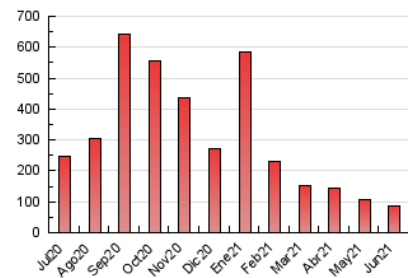

### 1. Cifras totales y promedios (Nacional e Internacional)

MES - AÑO	NAVEGADORES UNICOS	VISITAS	PAGINAS
Junio - 2021	23.423	66.785	84.816
<b>PROMEDIO DIARIO</b>	<b>1.714</b>	<b>2.226</b>	<b>2.827</b>
<b>PROMEDIO LUNES-VIERNES</b>	1.789	2.348	2.978
<b>PROMEDIO SABADO-DOMINGO</b>	1.506	1.890	2.413
<b>PAGINAS / VISITAS</b>	1,27		
<b>DURACION MEDIA VISITAS</b>	0:00:59		
<b>DURACION MEDIA PAGINAS</b>	0:03:40		

### 3. Por día del mes (Nacional e Internacional)

Día	N. únicos	Visitas	Páginas	Día	N. únicos	Visitas	Páginas	Día	N. únicos	Visitas	Páginas
1	1.969	2.654	3.376	11	1.422	1.768	2.173	21	1.615	2.147	3.026
2	2.678	3.458	4.264	12	1.142	1.408	1.911	22	2.019	2.475	3.044
3	1.524	1.952	2.516	13	2.065	2.689	3.394	23	1.322	1.773	2.192
4	1.541	2.004	2.530	14	2.688	3.667	4.622	24	1.371	1.822	2.361
5	2.264	2.950	3.678	15	1.818	2.250	2.838	25	1.526	2.033	2.616
6	1.926	2.315	2.829	16	1.791	2.424	3.171	26	1.190	1.459	1.919
7	2.429	3.248	4.089	17	1.435	1.988	2.609	27	719	903	1.233
8	2.525	3.468	4.348	18	1.366	1.817	2.389	28	1.531	2.122	2.620
9	1.493	1.831	2.280	19	1.576	2.039	2.589	29	1.280	1.639	2.153
10	2.082	2.681	3.297	20	1.166	1.357	1.753	30	1.933	2.444	2.996

4. Gráficas (Nacional e Internacional)

4.1 Por día de la semana (promedio)

N. únicos / Visitas (x 100)

Páginas (x 100)

4.2 Por franja horaria (promedio)

Visitas (x 1000)

Páginas (x 1000)

4.3 Por meses

N. únicos / Visitas (x 1000)

Páginas (x 1000)