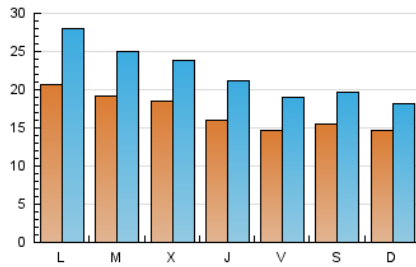

4. Gráficas (Nacional e Internacional)

4.1 Por día de la semana (promedio)

N. únicos / Visitas (x 100)