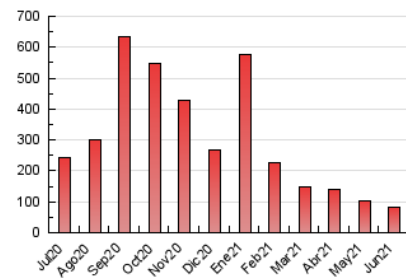

#### 1. Cifras totales y promedios (Nacional)

MES - AÑO	NAVEGADORES UNICOS	VISITAS	PAGINAS
Junio - 2021	20.658	63.780	81.544
<b>PROMEDIO DIARIO</b>	<b>1.616</b>	<b>2.126</b>	<b>2.718</b>
<b>PROMEDIO LUNES-VIERNES</b>	<b>1.685</b>	<b>2.241</b>	<b>2.861</b>
<b>PROMEDIO SABADO-DOMINGO</b>	<b>1.427</b>	<b>1.810</b>	<b>2.325</b>
<b>PAGINAS / VISITAS</b>	<b>1,28</b>		
<b>DURACION MEDIA VISITAS</b>	<b>0:01:01</b>		
<b>DURACION MEDIA PAGINAS</b>	<b>0:03:40</b>		

#### 3. Por día del mes (Nacional)

Día	N. únicos	Visitas	Páginas	Día	N. únicos	Visitas	Páginas	Día	N. únicos	Visitas	Páginas
1	1.852	2.533	3.241	11	1.341	1.684	2.066	21	1.529	2.059	2.915
2	2.549	3.325	4.128	12	1.077	1.341	1.817	22	1.918	2.372	2.933
3	1.434	1.862	2.424	13	1.952	2.575	3.277	23	1.247	1.696	2.110
4	1.458	1.918	2.444	14	2.518	3.484	4.422	24	1.267	1.715	2.246
5	2.186	2.868	3.588	15	1.705	2.136	2.715	25	1.426	1.930	2.509
6	1.856	2.243	2.753	16	1.680	2.312	3.054	26	1.094	1.363	1.820
7	2.312	3.130	3.967	17	1.339	1.892	2.510	27	662	845	1.170
8	2.414	3.357	4.231	18	1.275	1.724	2.284	28	1.439	2.025	2.512
9	1.409	1.744	2.176	19	1.473	1.935	2.477	29	1.174	1.526	2.038
10	1.977	2.569	3.171	20	1.117	1.308	1.700	30	1.804	2.309	2.846

4. Gráficas (Nacional)

4.1 Por día de la semana (promedio)

N. únicos / Visitas (x 100)

Páginas (x 100)

4.2 Por franja horaria (promedio)

Visitas (x 1000)

Páginas (x 1000)

4.3 Por meses

N. únicos / Visitas (x 1000)

Páginas (x 1000)