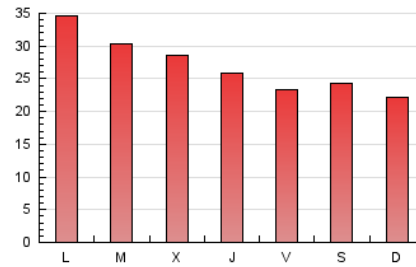

#### 1. Cifras totales y promedios (Nacional)

MES - AÑO	NAVEGADORES UNICOS	VISITAS	PAGINAS
Junio - 2021	20.658	63.780	81.544
<b>PROMEDIO DIARIO</b>	<b>1.616</b>	<b>2.126</b>	<b>2.718</b>
<b>PROMEDIO LUNES-VIERNES</b>	<b>1.685</b>	<b>2.241</b>	<b>2.861</b>
<b>PROMEDIO SABADO-DOMINGO</b>	<b>1.427</b>	<b>1.810</b>	<b>2.325</b>
<b>PAGINAS / VISITAS</b>	<b>1,28</b>		
<b>DURACION MEDIA VISITAS</b>	<b>0:01:01</b>		
<b>DURACION MEDIA PAGINAS</b>	<b>0:03:40</b>		

#### 3. Por día del mes (Nacional)

Día	N. únicos	Visitas	Páginas	Día	N. únicos	Visitas	Páginas	Día	N. únicos	Visitas	Páginas
1	1.852	2.533	3.241	11	1.341	1.684	2.066	21	1.529	2.059	2.915
2	2.549	3.325	4.128	12	1.077	1.341	1.817	22	1.918	2.372	2.933
3	1.434	1.862	2.424	13	1.952	2.575	3.277	23	1.247	1.696	2.110
4	1.458	1.918	2.444	14	2.518	3.484	4.422	24	1.267	1.715	2.246
5	2.186	2.868	3.588	15	1.705	2.136	2.715	25	1.426	1.930	2.509
6	1.856	2.243	2.753	16	1.680	2.312	3.054	26	1.094	1.363	1.820
7	2.312	3.130	3.967	17	1.339	1.892	2.510	27	662	845	1.170
8	2.414	3.357	4.231	18	1.275	1.724	2.284	28	1.439	2.025	2.512
9	1.409	1.744	2.176	19	1.473	1.935	2.477	29	1.174	1.526	2.038
10	1.977	2.569	3.171	20	1.117	1.308	1.700	30	1.804	2.309	2.846

4. Gráficas (Nacional)

4.1 Por día de la semana (promedio)

N. únicos / Visitas (x 100)

Páginas (x 100)

4.2 Por franja horaria (promedio)

Visitas (x 1000)

Páginas (x 1000)

4.3 Por meses