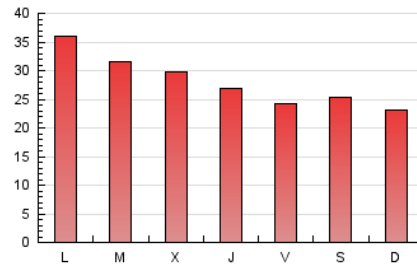

### 1. Cifras totales y promedios (Nacional e Internacional)

MES - AÑO	NAVEGADORES UNICOS	VISITAS	PAGINAS
Junio - 2021	23.423	66.785	84.816
<b>PROMEDIO DIARIO</b>	<b>1.714</b>	<b>2.226</b>	<b>2.827</b>
<b>PROMEDIO LUNES-VIERNES</b>	1.789	2.348	2.978
<b>PROMEDIO SABADO-DOMINGO</b>	1.506	1.890	2.413
<b>PAGINAS / VISITAS</b>	1,27		
<b>DURACION MEDIA VISITAS</b>	0:00:59		
<b>DURACION MEDIA PAGINAS</b>	0:03:40		

### 3. Por día del mes (Nacional e Internacional)

Día	N. únicos	Visitas	Páginas	Día	N. únicos	Visitas	Páginas	Día	N. únicos	Visitas	Páginas
1	1.969	2.654	3.376	11	1.422	1.768	2.173	21	1.615	2.147	3.026
2	2.678	3.458	4.264	12	1.142	1.408	1.911	22	2.019	2.475	3.044
3	1.524	1.952	2.516	13	2.065	2.689	3.394	23	1.322	1.773	2.192
4	1.541	2.004	2.530	14	2.688	3.667	4.622	24	1.371	1.822	2.361
5	2.264	2.950	3.678	15	1.818	2.250	2.838	25	1.526	2.033	2.616
6	1.926	2.315	2.829	16	1.791	2.424	3.171	26	1.190	1.459	1.919
7	2.429	3.248	4.089	17	1.435	1.988	2.609	27	719	903	1.233
8	2.525	3.468	4.348	18	1.366	1.817	2.389	28	1.531	2.122	2.620
9	1.493	1.831	2.280	19	1.576	2.039	2.589	29	1.280	1.639	2.153
10	2.082	2.681	3.297	20	1.166	1.357	1.753	30	1.933	2.444	2.996

4. Gráficas (Nacional e Internacional)

4.1 Por día de la semana (promedio)

N. únicos / Visitas (x 100)

Páginas (x 100)

4.2 Por franja horaria (promedio)

Visitas (x 1000)

Páginas (x 1000)

4.3 Por meses