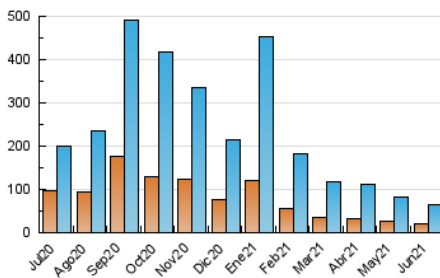

#### 1. Cifras totales y promedios (Nacional)

MES - AÑO	NAVEGADORES UNICOS	VISITAS	PAGINAS
Junio - 2021	20.658	63.780	81.544
<b>PROMEDIO DIARIO</b>	<b>1.616</b>	<b>2.126</b>	<b>2.718</b>
<b>PROMEDIO LUNES-VIERNES</b>	<b>1.685</b>	<b>2.241</b>	<b>2.861</b>
<b>PROMEDIO SABADO-DOMINGO</b>	<b>1.427</b>	<b>1.810</b>	<b>2.325</b>
<b>PAGINAS / VISITAS</b>	<b>1,28</b>		
<b>DURACION MEDIA VISITAS</b>	<b>0:01:01</b>		
<b>DURACION MEDIA PAGINAS</b>	<b>0:03:40</b>		

#### 3. Por día del mes (Nacional)

Día	N. únicos	Visitas	Páginas	Día	N. únicos	Visitas	Páginas	Día	N. únicos	Visitas	Páginas
1	1.852	2.533	3.241	11	1.341	1.684	2.066	21	1.529	2.059	2.915
2	2.549	3.325	4.128	12	1.077	1.341	1.817	22	1.918	2.372	2.933
3	1.434	1.862	2.424	13	1.952	2.575	3.277	23	1.247	1.696	2.110
4	1.458	1.918	2.444	14	2.518	3.484	4.422	24	1.267	1.715	2.246
5	2.186	2.868	3.588	15	1.705	2.136	2.715	25	1.426	1.930	2.509
6	1.856	2.243	2.753	16	1.680	2.312	3.054	26	1.094	1.363	1.820
7	2.312	3.130	3.967	17	1.339	1.892	2.510	27	662	845	1.170
8	2.414	3.357	4.231	18	1.275	1.724	2.284	28	1.439	2.025	2.512
9	1.409	1.744	2.176	19	1.473	1.935	2.477	29	1.174	1.526	2.038
10	1.977	2.569	3.171	20	1.117	1.308	1.700	30	1.804	2.309	2.846

4. Gráficas (Nacional)

4.1 Por día de la semana (promedio)

N. únicos / Visitas (x 100)

Páginas (x 100)

4.2 Por franja horaria (promedio)

Visitas (x 1000)

Páginas (x 1000)

4.3 Por meses

N. únicos / Visitas (x 1000)

Páginas (x 1000)