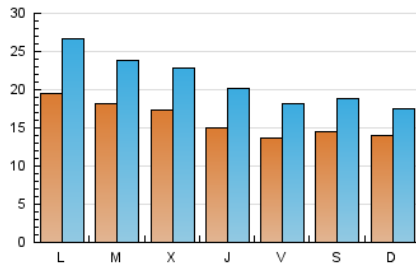

4. Gráficas (Nacional)

4.1 Por día de la semana (promedio)

N. únicos / Visitas (x 100)