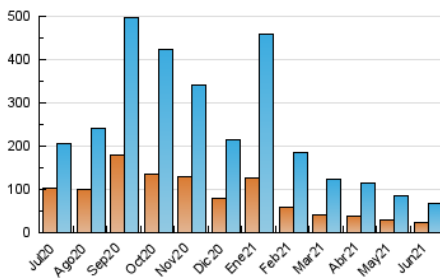

### 1. Cifras totales y promedios (Nacional e Internacional)

MES - AÑO	NAVEGADORES UNICOS	VISITAS	PAGINAS
Junio - 2021	23.423	66.785	84.816
<b>PROMEDIO DIARIO</b>	<b>1.714</b>	<b>2.226</b>	<b>2.827</b>
<b>PROMEDIO LUNES-VIERNES</b>	1.789	2.348	2.978
<b>PROMEDIO SABADO-DOMINGO</b>	1.506	1.890	2.413
<b>PAGINAS / VISITAS</b>	1,27		
<b>DURACION MEDIA VISITAS</b>	0:00:59		
<b>DURACION MEDIA PAGINAS</b>	0:03:40		

### 3. Por día del mes (Nacional e Internacional)

Día	N. únicos	Visitas	Páginas	Día	N. únicos	Visitas	Páginas	Día	N. únicos	Visitas	Páginas
1	1.969	2.654	3.376	11	1.422	1.768	2.173	21	1.615	2.147	3.026
2	2.678	3.458	4.264	12	1.142	1.408	1.911	22	2.019	2.475	3.044
3	1.524	1.952	2.516	13	2.065	2.689	3.394	23	1.322	1.773	2.192
4	1.541	2.004	2.530	14	2.688	3.667	4.622	24	1.371	1.822	2.361
5	2.264	2.950	3.678	15	1.818	2.250	2.838	25	1.526	2.033	2.616
6	1.926	2.315	2.829	16	1.791	2.424	3.171	26	1.190	1.459	1.919
7	2.429	3.248	4.089	17	1.435	1.988	2.609	27	719	903	1.233
8	2.525	3.468	4.348	18	1.366	1.817	2.389	28	1.531	2.122	2.620
9	1.493	1.831	2.280	19	1.576	2.039	2.589	29	1.280	1.639	2.153
10	2.082	2.681	3.297	20	1.166	1.357	1.753	30	1.933	2.444	2.996

4. Gráficas (Nacional e Internacional)

4.1 Por día de la semana (promedio)

N. únicos / Visitas (x 100)

Páginas (x 100)

4.2 Por franja horaria (promedio)

Visitas (x 1000)

Páginas (x 1000)

4.3 Por meses

N. únicos / Visitas (x 1000)

Páginas (x 1000)