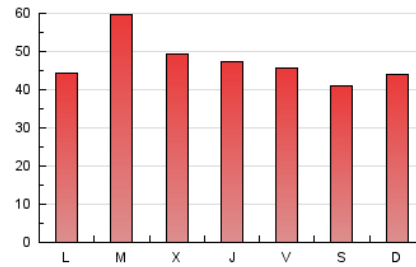

1. Cifras totales y promedios (Nacional)

MES - AÑO	NAVEGADORES UNICOS	VISITAS	PAGINAS
Marzo - 2021	36.586	118.824	147.811
PROMEDIO DIARIO	2.889	3.833	4.768
PROMEDIO LUNES-VIERNES	2.936	3.964	4.946
PROMEDIO SABADO-DOMINGO	2.754	3.458	4.257
PAGINAS / VISITAS	1,24		
DURACION MEDIA VISITAS	0:00:59		
DURACION MEDIA PAGINAS	0:04:00		

2. Secciones (Nacional)

	PAGINAS	%
HOME	5.159	3.49 %
RESTO	142.652	96.51 %

3. Por día del mes (Nacional)

Día	N. únicos	Visitas	Páginas	Día	N. únicos	Visitas	Páginas	Día	N. únicos	Visitas	Páginas
1	2.158	3.149	4.035	11	2.644	3.850	4.923	21	1.449	1.820	2.309
2	1.785	2.515	3.307	12	2.374	3.412	4.441	22	2.519	3.336	4.032
3	3.106	4.018	4.881	13	2.570	3.184	3.865	23	5.069	6.362	7.611
4	3.330	4.501	5.559	14	3.462	4.303	5.236	24	3.948	5.454	6.791
5	2.620	3.629	4.426	15	2.476	3.496	4.522	25	2.873	3.755	4.612
6	2.610	3.419	4.275	16	1.711	2.585	3.296	26	3.448	4.630	5.786
7	3.872	4.812	5.906	17	1.323	2.002	2.624	27	3.311	4.062	4.990
8	2.968	3.942	5.056	18	2.292	3.080	3.783	28	2.766	3.418	4.195
9	4.144	5.449	6.674	19	2.229	2.911	3.648	29	2.703	3.557	4.464
10	3.940	4.969	5.977	20	1.988	2.644	3.278	30	5.087	6.978	8.908
								31	2.780	3.582	4.401

4. Gráficas (Nacional)

4.1 Por día de la semana (promedio)

N. únicos / Visitas (x 100)

Páginas (x 100)

4.2 Por franja horaria (promedio)

Visitas (x 1000)

Páginas (x 1000)

4.3 Por meses