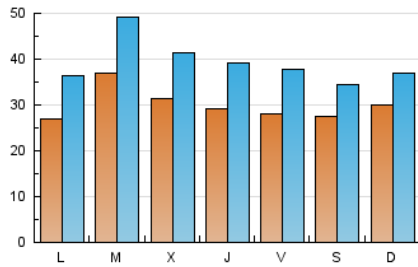

1. Cifras totales y promedios (Nacional e Internacional)

MES - AÑO	NAVEGADORES UNICOS	VISITAS	PAGINAS
Marzo - 2021	40.224	122.877	152.083
PROMEDIO DIARIO	3.016	3.964	4.906
PROMEDIO LUNES-VIERNES	3.068	4.099	5.088
PROMEDIO SABADO-DOMINGO	2.868	3.576	4.382
PAGINAS / VISITAS	1,24		
DURACION MEDIA VISITAS	0:00:57		
DURACION MEDIA PAGINAS	0:04:00		

2. Secciones (Nacional e Internacional)

	PAGINAS	%
HOME	5.264	3.46 %
RESTO	146.819	96.54 %

3. Por día del mes (Nacional e Internacional)

Día	N. únicos	Visitas	Páginas	Día	N. únicos	Visitas	Páginas	Día	N. únicos	Visitas	Páginas
1	2.297	3.289	4.182	11	2.750	3.958	5.032	21	1.550	1.921	2.417
2	1.904	2.636	3.434	12	2.507	3.548	4.588	22	2.640	3.459	4.161
3	3.217	4.135	5.004	13	2.683	3.303	3.987	23	5.205	6.504	7.766
4	3.455	4.630	5.704	14	3.588	4.435	5.381	24	4.106	5.616	6.963
5	2.737	3.752	4.560	15	2.605	3.628	4.659	25	3.020	3.904	4.767
6	2.729	3.541	4.412	16	1.829	2.703	3.416	26	3.615	4.800	5.966
7	3.999	4.943	6.039	17	1.407	2.087	2.719	27	3.431	4.186	5.119
8	3.113	4.090	5.215	18	2.396	3.184	3.889	28	2.854	3.507	4.292
9	4.310	5.620	6.848	19	2.357	3.043	3.784	29	2.828	3.684	4.599
10	4.079	5.115	6.128	20	2.110	2.768	3.406	30	5.274	7.176	9.112
								31	2.909	3.712	4.534

4. Gráficas (Nacional e Internacional)

4.1 Por día de la semana (promedio)

N. únicos / Visitas (x 100)

Páginas (x 100)

4.2 Por franja horaria (promedio)

Visitas (x 1000)

Páginas (x 1000)

4.3 Por meses