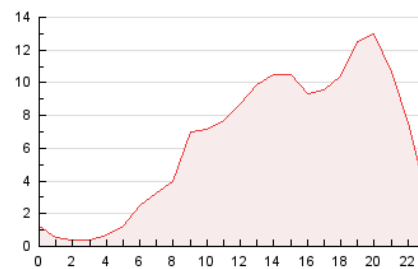

2. Secciones (Nacional e Internacional)

	PAGINAS	%
HOME	5.264	3.46 %
RESTO	146.819	96.54 %

3. Por día del mes (Nacional e Internacional)

Día	N. únicos	Visitas	Páginas	Día	N. únicos	Visitas	Páginas	Día	N. únicos	Visitas	Páginas
1	2.297	3.289	4.182	11	2.750	3.958	5.032	21	1.550	1.921	2.417
2	1.904	2.636	3.434	12	2.507	3.548	4.588	22	2.640	3.459	4.161
3	3.217	4.135	5.004	13	2.683	3.303	3.987	23	5.205	6.504	7.766
4	3.455	4.630	5.704	14	3.588	4.435	5.381	24	4.106	5.616	6.963
5	2.737	3.752	4.560	15	2.605	3.628	4.659	25	3.020	3.904	4.767
6	2.729	3.541	4.412	16	1.829	2.703	3.416	26	3.615	4.800	5.966
7	3.999	4.943	6.039	17	1.407	2.087	2.719	27	3.431	4.186	5.119
8	3.113	4.090	5.215	18	2.396	3.184	3.889	28	2.854	3.507	4.292
9	4.310	5.620	6.848	19	2.357	3.043	3.784	29	2.828	3.684	4.599
10	4.079	5.115	6.128	20	2.110	2.768	3.406	30	5.274	7.176	9.112
								31	2.909	3.712	4.534

4. Gráficas (Nacional e Internacional)

4.1 Por día de la semana (promedio)

N. únicos / Visitas (x 100)

Páginas (x 100)

4.2 Por franja horaria (promedio)

Visitas (x 1000)

Páginas (x 1000)

4.3 Por meses