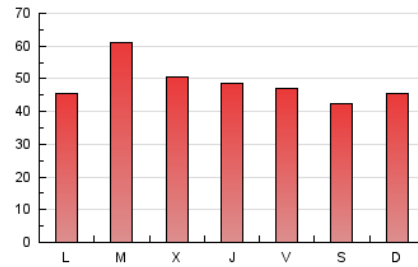

1. Cifras totales y promedios (Nacional e Internacional)

MES - AÑO	NAVEGADORES UNICOS	VISITAS	PAGINAS
Marzo - 2021	40.224	122.877	152.083
PROMEDIO DIARIO	3.016	3.964	4.906
PROMEDIO LUNES-VIERNES	3.068	4.099	5.088
PROMEDIO SABADO-DOMINGO	2.868	3.576	4.382
PAGINAS / VISITAS	1,24		
DURACION MEDIA VISITAS	0:00:57		
DURACION MEDIA PAGINAS	0:04:00		

2. Secciones (Nacional e Internacional)

	PAGINAS	%
HOME	5.264	3.46 %
RESTO	146.819	96.54 %

3. Por día del mes (Nacional e Internacional)

Día	N. únicos	Visitas	Páginas	Día	N. únicos	Visitas	Páginas	Día	N. únicos	Visitas	Páginas
1	2.297	3.289	4.182	11	2.750	3.958	5.032	21	1.550	1.921	2.417
2	1.904	2.636	3.434	12	2.507	3.548	4.588	22	2.640	3.459	4.161
3	3.217	4.135	5.004	13	2.683	3.303	3.987	23	5.205	6.504	7.766
4	3.455	4.630	5.704	14	3.588	4.435	5.381	24	4.106	5.616	6.963
5	2.737	3.752	4.560	15	2.605	3.628	4.659	25	3.020	3.904	4.767
6	2.729	3.541	4.412	16	1.829	2.703	3.416	26	3.615	4.800	5.966
7	3.999	4.943	6.039	17	1.407	2.087	2.719	27	3.431	4.186	5.119
8	3.113	4.090	5.215	18	2.396	3.184	3.889	28	2.854	3.507	4.292
9	4.310	5.620	6.848	19	2.357	3.043	3.784	29	2.828	3.684	4.599
10	4.079	5.115	6.128	20	2.110	2.768	3.406	30	5.274	7.176	9.112
								31	2.909	3.712	4.534

4. Gráficas (Nacional e Internacional)

4.1 Por día de la semana (promedio)

N. únicos / Visitas (x 100)

Páginas (x 100)

4.2 Por franja horaria (promedio)

Visitas (x 1000)

Páginas (x 1000)

4.3 Por meses