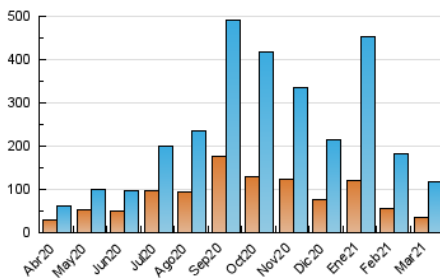

4.3 Por meses

N. únicos / Visitas (x 1000)