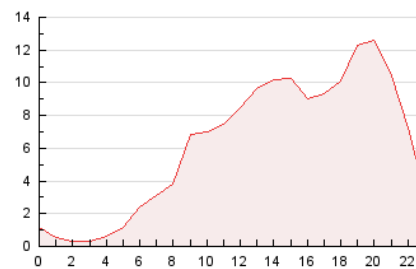

2. Secciones (Nacional)

	PAGINAS	%
HOME	5.159	3.49 %
RESTO	142.652	96.51 %

3. Por día del mes (Nacional)

Día	N. únicos	Visitas	Páginas	Día	N. únicos	Visitas	Páginas	Día	N. únicos	Visitas	Páginas
1	2.158	3.149	4.035	11	2.644	3.850	4.923	21	1.449	1.820	2.309
2	1.785	2.515	3.307	12	2.374	3.412	4.441	22	2.519	3.336	4.032
3	3.106	4.018	4.881	13	2.570	3.184	3.865	23	5.069	6.362	7.611
4	3.330	4.501	5.559	14	3.462	4.303	5.236	24	3.948	5.454	6.791
5	2.620	3.629	4.426	15	2.476	3.496	4.522	25	2.873	3.755	4.612
6	2.610	3.419	4.275	16	1.711	2.585	3.296	26	3.448	4.630	5.786
7	3.872	4.812	5.906	17	1.323	2.002	2.624	27	3.311	4.062	4.990
8	2.968	3.942	5.056	18	2.292	3.080	3.783	28	2.766	3.418	4.195
9	4.144	5.449	6.674	19	2.229	2.911	3.648	29	2.703	3.557	4.464
10	3.940	4.969	5.977	20	1.988	2.644	3.278	30	5.087	6.978	8.908
								31	2.780	3.582	4.401

4. Gráficas (Nacional)

4.1 Por día de la semana (promedio)

N. únicos / Visitas (x 100)

Páginas (x 100)

4.2 Por franja horaria (promedio)

Visitas (x 1000)

Páginas (x 1000)

4.3 Por meses