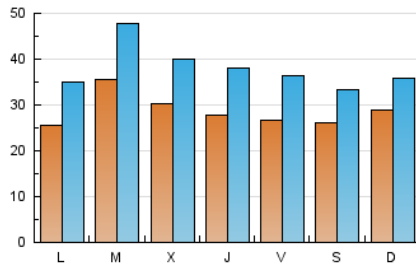

1. Cifras totales y promedios (Nacional)

MES - AÑO	NAVEGADORES UNICOS	VISITAS	PAGINAS
Marzo - 2021	36.586	118.824	147.811
PROMEDIO DIARIO	2.889	3.833	4.768
PROMEDIO LUNES-VIERNES	2.936	3.964	4.946
PROMEDIO SABADO-DOMINGO	2.754	3.458	4.257
PAGINAS / VISITAS	1,24		
DURACION MEDIA VISITAS	0:00:59		
DURACION MEDIA PAGINAS	0:04:00		

2. Secciones (Nacional)

	PAGINAS	%
HOME	5.159	3.49 %
RESTO	142.652	96.51 %

3. Por día del mes (Nacional)

Día	N. únicos	Visitas	Páginas	Día	N. únicos	Visitas	Páginas	Día	N. únicos	Visitas	Páginas
1	2.158	3.149	4.035	11	2.644	3.850	4.923	21	1.449	1.820	2.309
2	1.785	2.515	3.307	12	2.374	3.412	4.441	22	2.519	3.336	4.032
3	3.106	4.018	4.881	13	2.570	3.184	3.865	23	5.069	6.362	7.611
4	3.330	4.501	5.559	14	3.462	4.303	5.236	24	3.948	5.454	6.791
5	2.620	3.629	4.426	15	2.476	3.496	4.522	25	2.873	3.755	4.612
6	2.610	3.419	4.275	16	1.711	2.585	3.296	26	3.448	4.630	5.786
7	3.872	4.812	5.906	17	1.323	2.002	2.624	27	3.311	4.062	4.990
8	2.968	3.942	5.056	18	2.292	3.080	3.783	28	2.766	3.418	4.195
9	4.144	5.449	6.674	19	2.229	2.911	3.648	29	2.703	3.557	4.464
10	3.940	4.969	5.977	20	1.988	2.644	3.278	30	5.087	6.978	8.908
								31	2.780	3.582	4.401

4. Gráficas (Nacional)

4.1 Por día de la semana (promedio)

N. únicos / Visitas (x 100)

Páginas (x 100)

4.2 Por franja horaria (promedio)

Visitas (x 1000)

Páginas (x 1000)

4.3 Por meses