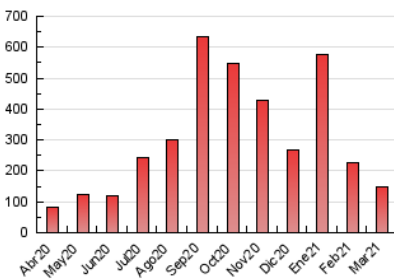

Páginas (x 1000)