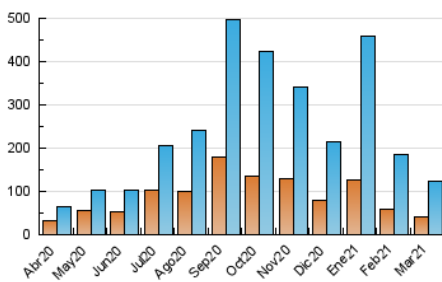

4.3 Por meses

N. únicos / Visitas (x 1000)