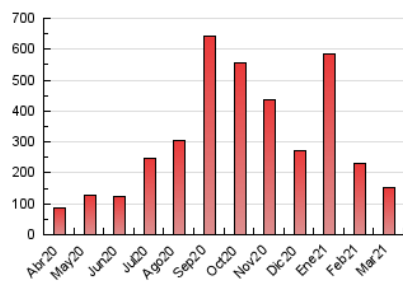

Páginas (x 1000)