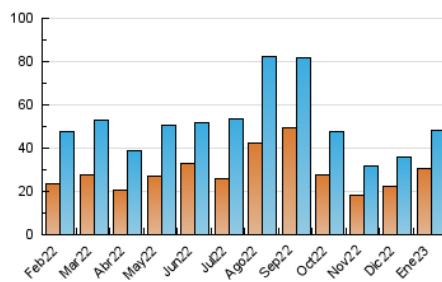

##### 4.1 Por día de la semana (promedio)

N. únicos / Visitas (x 100)

Páginas (x 100)

##### 4.2 Por franja horaria (promedio)

Visitas\_ (x 1000)

Páginas (x 1000)

##### 4.3 Por meses

N. únicos / Visitas (x 1000)

Páginas (x 1000)