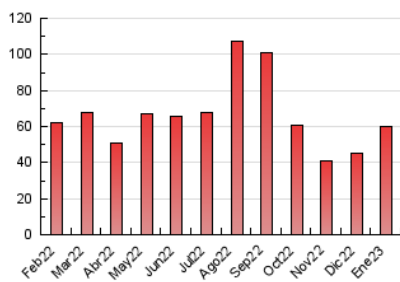

#### 3. Por día del mes (Nacional)

Día	N. únicos	Visitas	Páginas	Día	N. únicos	Visitas	Páginas	Día	N. únicos	Visitas	Páginas
1	1.468	1.536	2.022	11	809	928	1.226	21	968	1.063	1.404
2	942	1.027	1.346	12	1.112	1.240	1.512	22	870	981	1.352
3	2.031	2.374	3.134	13	648	743	974	23	883	1.023	1.316
4	1.084	1.148	1.415	14	617	690	849	24	680	827	1.096
5	467	515	857	15	1.879	2.030	2.478	25	858	1.077	1.459
6	734	844	1.040	16	2.446	2.720	3.371	26	2.618	2.918	3.674
7	552	624	784	17	1.145	1.281	1.574	27	2.410	2.632	3.277
8	820	864	1.045	18	1.048	1.171	1.461	28	5.102	5.300	6.050
9	1.985	2.232	2.819	19	1.640	1.839	2.327	29	3.032	3.230	3.730
10	859	1.010	1.273	20	1.692	1.921	2.360	30	1.016	1.148	1.428
								31	975	1.090	1.428

##### 4.1 Por día de la semana (promedio)

N. únicos / Visitas (x 100)

Páginas (x 100)

##### 4.2 Por franja horaria (promedio)

Visitas\_ (x 1000)

Páginas (x 1000)

##### 4.3 Por meses

N. únicos / Visitas (x 1000)

Páginas (x 1000)