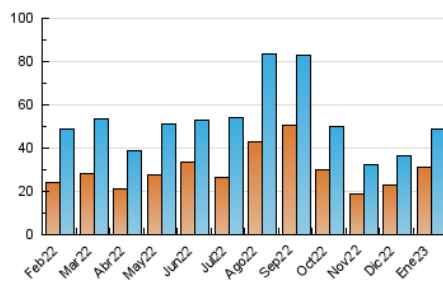

##### 4.1 Por día de la semana (promedio)

N. únicos / Visitas (x 100)

Páginas (x 100)

##### 4.2 Por franja horaria (promedio)

Visitas\_ (x 1000)

Páginas (x 1000)

##### 4.3 Por meses

N. únicos / Visitas (x 1000)

Páginas (x 1000)