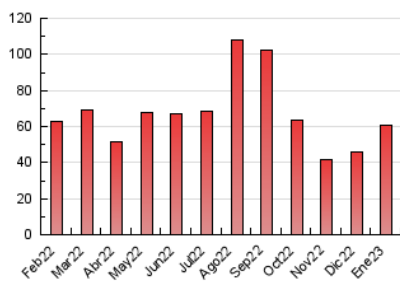

### 3. Por día del mes (Nacional e Internacional)

Día	N. únicos	Visitas	Páginas	Día	N. únicos	Visitas	Páginas	Día	N. únicos	Visitas	Páginas
1	1.500	1.570	2.061	11	826	945	1.250	21	980	1.075	1.426
2	960	1.045	1.368	12	1.123	1.251	1.526	22	885	996	1.371
3	2.069	2.417	3.185	13	658	753	990	23	897	1.037	1.335
4	1.109	1.174	1.442	14	626	701	865	24	693	841	1.118
5	480	529	879	15	1.895	2.046	2.497	25	875	1.094	1.481
6	743	853	1.052	16	2.469	2.744	3.404	26	2.666	2.968	3.735
7	563	635	796	17	1.163	1.302	1.599	27	2.453	2.677	3.333
8	834	878	1.061	18	1.058	1.182	1.483	28	5.140	5.340	6.100
9	2.003	2.250	2.839	19	1.664	1.864	2.357	29	3.064	3.262	3.768
10	872	1.023	1.288	20	1.717	1.946	2.427	30	1.043	1.177	1.470
								31	986	1.101	1.451

##### 4.1 Por día de la semana (promedio)

N. únicos / Visitas (x 100)

Páginas (x 100)

##### 4.2 Por franja horaria (promedio)

Visitas\_ (x 1000)

Páginas (x 1000)

##### 4.3 Por meses

N. únicos / Visitas (x 1000)

Páginas (x 1000)