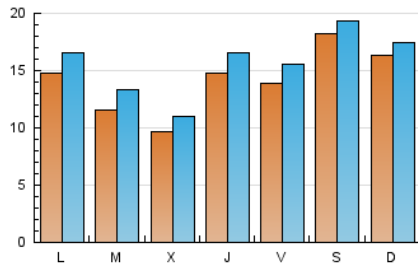

4. Gráficas (Nacional e Internacional)

4.1 Por día de la semana (promedio)

N. únicos / Visitas (x 100)