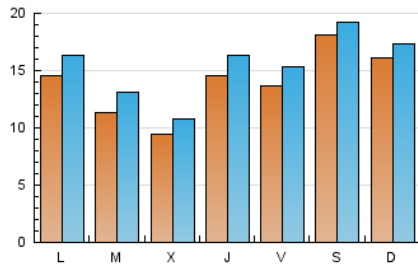

4. Gráficas (Nacional)

4.1 Por día de la semana (promedio)

N. únicos / Visitas (x 100)