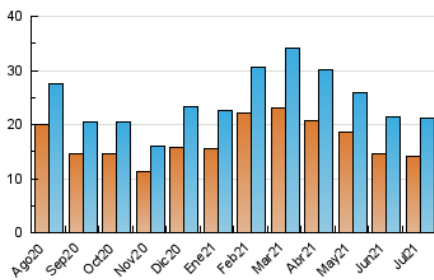

4.3 Por meses

N. únicos / Visitas (x 1000)