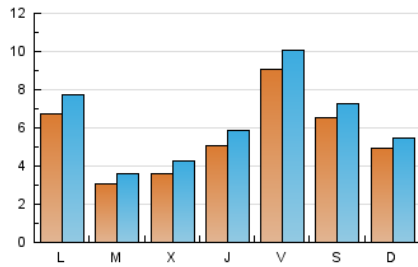

1. Cifras totales y promedios (Nacional)

MES - AÑO	NAVEGADORES UNICOS	VISITAS	PAGINAS
Julio - 2021	13.247	20.047	30.487
PROMEDIO DIARIO	570	647	983
PROMEDIO LUNES-VIERNES	566	646	1.010
PROMEDIO SABADO-DOMINGO	581	648	918
PAGINAS / VISITAS	1,52		
DURACION MEDIA VISITAS	0:01:20		
DURACION MEDIA PAGINAS	0:02:34		

2. Secciones (Nacional)

	PAGINAS	%
HOME	2.397	7.86 %
RESTO	28.090	92.14 %

3. Por día del mes (Nacional)

Día	N. únicos	Visitas	Páginas	Día	N. únicos	Visitas	Páginas	Día	N. únicos	Visitas	Páginas
1	545	633	985	11	343	372	595	21	381	439	655
2	1.650	1.805	2.406	12	781	884	1.410	22	543	595	909
3	1.114	1.231	1.710	13	281	316	589	23	501	547	809
4	574	658	872	14	372	424	686	24	341	395	571
5	598	709	1.022	15	261	300	584	25	492	535	725
6	350	409	685	16	541	604	850	26	492	557	786
7	464	547	891	17	907	992	1.313	27	279	330	579
8	374	442	741	18	567	625	904	28	233	297	702
9	1.022	1.159	1.671	19	828	951	1.357	29	824	960	1.655
10	516	588	836	20	328	373	718	30	805	931	1.537
								31	375	439	734

4. Gráficas (Nacional)

4.1 Por día de la semana (promedio)

N. únicos / Visitas (x 100)

Páginas (x 100)

4.2 Por franja horaria (promedio)

Visitas (x 1000)

Páginas (x 1000)

4.3 Por meses