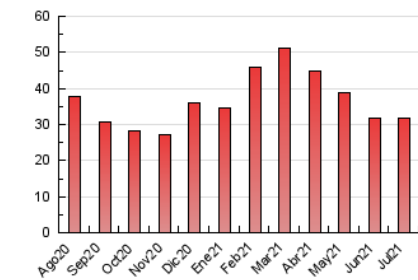

Páginas (x 1000)