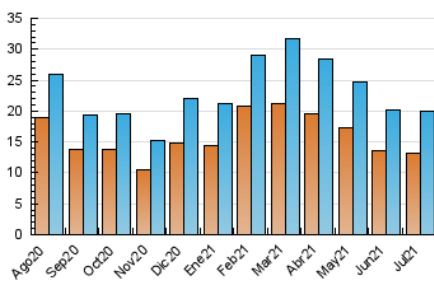

4.3 Por meses

N. únicos / Visitas (x 1000)