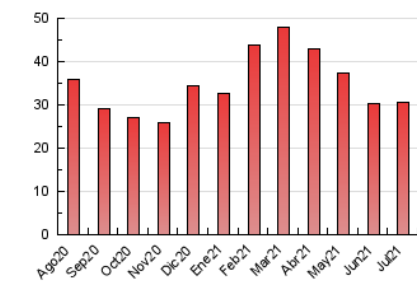

1. Cifras totales y promedios (Nacional)

MES - AÑO	NAVEGADORES UNICOS	VISITAS	PAGINAS
Julio - 2021	13.247	20.047	30.487
PROMEDIO DIARIO	570	647	983
PROMEDIO LUNES-VIERNES	566	646	1.010
PROMEDIO SABADO-DOMINGO	581	648	918
PAGINAS / VISITAS	1,52		
DURACION MEDIA VISITAS	0:01:20		
DURACION MEDIA PAGINAS	0:02:34		

2. Secciones (Nacional)

	PAGINAS	%
HOME	2.397	7.86 %
RESTO	28.090	92.14 %

3. Por día del mes (Nacional)

Día	N. únicos	Visitas	Páginas	Día	N. únicos	Visitas	Páginas	Día	N. únicos	Visitas	Páginas
1	545	633	985	11	343	372	595	21	381	439	655
2	1.650	1.805	2.406	12	781	884	1.410	22	543	595	909
3	1.114	1.231	1.710	13	281	316	589	23	501	547	809
4	574	658	872	14	372	424	686	24	341	395	571
5	598	709	1.022	15	261	300	584	25	492	535	725
6	350	409	685	16	541	604	850	26	492	557	786
7	464	547	891	17	907	992	1.313	27	279	330	579
8	374	442	741	18	567	625	904	28	233	297	702
9	1.022	1.159	1.671	19	828	951	1.357	29	824	960	1.655
10	516	588	836	20	328	373	718	30	805	931	1.537
								31	375	439	734

4. Gráficas (Nacional)

4.1 Por día de la semana (promedio)

N. únicos / Visitas (x 100)

Páginas (x 100)

4.2 Por franja horaria (promedio)

Visitas (x 1000)

Páginas (x 1000)

4.3 Por meses

N. únicos / Visitas (x 1000)

Páginas (x 1000)

5. Observaciones

Este Medio Electrónico de Comunicación ha sido medido por la herramienta Google Analytics de Google

6. Definiciones básicas (Para más información ver Normas Técnicas para el Control de los Medios Electrónicos de Comunicación)