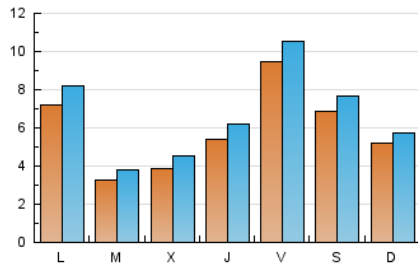

1. Cifras totales y promedios (Nacional e Internacional)

MES - AÑO	NAVEGADORES UNICOS	VISITAS	PAGINAS
Julio - 2021	14.153	21.098	31.833
PROMEDIO DIARIO	603	681	1.027
PROMEDIO LUNES-VIERNES	599	680	1.055
PROMEDIO SABADO-DOMINGO	613	682	959
PAGINAS / VISITAS	1,51		
DURACION MEDIA VISITAS	0:01:18		
DURACION MEDIA PAGINAS	0:02:34		

2. Secciones (Nacional e Internacional)

	PAGINAS	%
HOME	2.490	7.82 %
RESTO	29.343	92.18 %

3. Por día del mes (Nacional e Internacional)

Día	N. únicos	Visitas	Páginas	Día	N. únicos	Visitas	Páginas	Día	N. únicos	Visitas	Páginas
1	581	670	1.027	11	359	389	620	21	416	477	734
2	1.712	1.868	2.491	12	837	940	1.472	22	572	624	946
3	1.177	1.299	1.786	13	296	332	608	23	535	582	849
4	608	693	919	14	389	441	705	24	361	416	594
5	629	741	1.064	15	284	327	625	25	522	565	761
6	366	425	703	16	574	637	886	26	528	593	824
7	490	574	932	17	942	1.030	1.354	27	302	354	612
8	390	461	783	18	596	656	950	28	251	315	720
9	1.062	1.200	1.728	19	879	1.003	1.431	29	872	1.014	1.719
10	552	627	883	20	347	395	739	30	857	984	1.601
								31	402	466	767

4. Gráficas (Nacional e Internacional)

4.1 Por día de la semana (promedio)

N. únicos / Visitas (x 100)

Páginas (x 100)

4.2 Por franja horaria (promedio)

Visitas (x 1000)

Páginas (x 1000)

4.3 Por meses