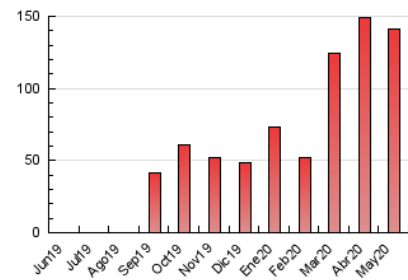

Páginas (x 1000)