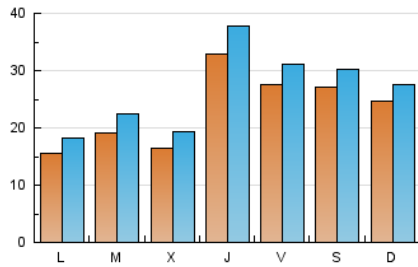

1. Cifras totales y promedios (Nacional e Internacional)

MES - AÑO	NAVEGADORES UNICOS	VISITAS	PAGINAS
Mayo - 2020	43.825	83.523	141.616
PROMEDIO DIARIO	2.362	2.694	4.568
PROMEDIO LUNES-VIERNES	2.252	2.602	4.538
PROMEDIO SABADO-DOMINGO	2.592	2.888	4.631
PAGINAS / VISITAS	1,70		
DURACION MEDIA VISITAS	0:00:55		
DURACION MEDIA PAGINAS	0:01:19		

2. Secciones (Nacional e Internacional)

	PAGINAS	%
HOME	16.561	11.69 %
RESTO	125.055	88.31 %

3. Por día del mes (Nacional e Internacional)

Día	N. únicos	Visitas	Páginas	Día	N. únicos	Visitas	Páginas	Día	N. únicos	Visitas	Páginas
1	1.321	1.548	2.966	11	1.519	1.782	3.241	21	4.784	5.336	9.508
2	1.459	1.810	3.553	12	1.251	1.523	2.858	22	4.479	4.973	8.675
3	950	1.127	2.150	13	1.746	2.106	3.954	23	3.049	3.378	5.595
4	1.201	1.454	2.744	14	5.945	6.845	11.392	24	1.603	1.808	3.179
5	1.656	1.998	3.896	15	4.132	4.610	7.014	25	1.818	2.078	3.406
6	1.481	1.718	3.207	16	1.905	2.155	3.363	26	2.177	2.394	3.473
7	1.597	1.935	3.624	17	2.878	3.310	6.048	27	1.222	1.472	2.751
8	2.363	2.762	4.824	18	1.655	1.955	3.423	28	806	996	1.716
9	6.021	6.407	8.791	19	2.591	3.048	5.261	29	1.441	1.675	3.163
10	4.418	4.781	7.139	20	2.113	2.438	4.211	30	1.175	1.374	2.570
								31	2.461	2.727	3.921

4. Gráficas (Nacional e Internacional)

4.1 Por día de la semana (promedio)

N. únicos / Visitas (x 100)

Páginas (x 100)

4.2 Por franja horaria (promedio)

Visitas (x 1000)

Páginas (x 1000)

4.3 Por meses