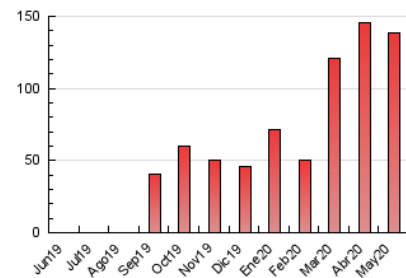

Páginas (x 1000)