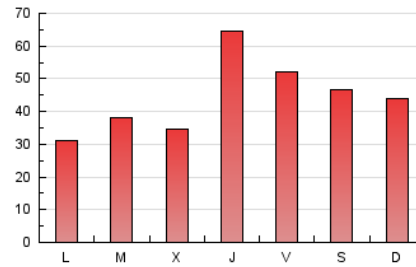

1. Cifras totales y promedios (Nacional)

MES - AÑO	NAVEGADORES UNICOS	VISITAS	PAGINAS
Mayo - 2020	42.095	81.313	138.839
PROMEDIO DIARIO	2.293	2.623	4.479
PROMEDIO LUNES-VIERNES	2.185	2.532	4.450
PROMEDIO SABADO-DOMINGO	2.522	2.815	4.539
PAGINAS / VISITAS	1,71		
DURACION MEDIA VISITAS	0:00:56		
DURACION MEDIA PAGINAS	0:01:19		

2. Secciones (Nacional)

	PAGINAS	%
HOME	16.359	11.78 %
RESTO	122.480	88.22 %

3. Por día del mes (Nacional)

Día	N. únicos	Visitas	Páginas	Día	N. únicos	Visitas	Páginas	Día	N. únicos	Visitas	Páginas
1	1.269	1.493	2.903	11	1.453	1.713	3.156	21	4.665	5.210	9.332
2	1.381	1.729	3.432	12	1.204	1.475	2.798	22	4.375	4.863	8.516
3	899	1.074	2.077	13	1.692	2.050	3.886	23	2.973	3.298	5.496
4	1.150	1.400	2.674	14	5.870	6.768	11.297	24	1.540	1.744	3.098
5	1.589	1.928	3.798	15	4.053	4.526	6.904	25	1.751	2.011	3.333
6	1.402	1.637	3.116	16	1.842	2.090	3.291	26	2.131	2.345	3.411
7	1.530	1.865	3.534	17	2.801	3.225	5.932	27	1.188	1.435	2.703
8	2.283	2.678	4.721	18	1.590	1.889	3.349	28	762	951	1.664
9	5.936	6.317	8.688	19	2.517	2.971	5.176	29	1.394	1.626	3.103
10	4.323	4.685	7.019	20	2.011	2.334	4.080	30	1.123	1.322	2.507
								31	2.398	2.661	3.845

4. Gráficas (Nacional)

4.1 Por día de la semana (promedio)

N. únicos / Visitas (x 100)

Páginas (x 100)

4.2 Por franja horaria (promedio)

Visitas (x 1000)

Páginas (x 1000)

4.3 Por meses