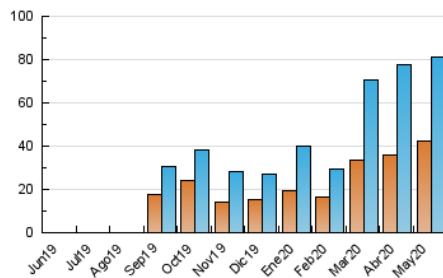

4.3 Por meses

N. únicos / Visitas (x 1000)