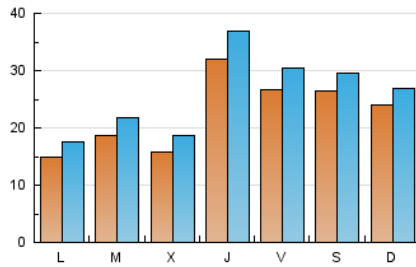

1. Cifras totales y promedios (Nacional)

MES - AÑO	NAVEGADORES UNICOS	VISITAS	PAGINAS
Mayo - 2020	42.095	81.313	138.839
PROMEDIO DIARIO	2.293	2.623	4.479
PROMEDIO LUNES-VIERNES	2.185	2.532	4.450
PROMEDIO SABADO-DOMINGO	2.522	2.815	4.539
PAGINAS / VISITAS	1,71		
DURACION MEDIA VISITAS	0:00:56		
DURACION MEDIA PAGINAS	0:01:19		

2. Secciones (Nacional)

	PAGINAS	%
HOME	16.359	11.78 %
RESTO	122.480	88.22 %

3. Por día del mes (Nacional)

Día	N. únicos	Visitas	Páginas	Día	N. únicos	Visitas	Páginas	Día	N. únicos	Visitas	Páginas
1	1.269	1.493	2.903	11	1.453	1.713	3.156	21	4.665	5.210	9.332
2	1.381	1.729	3.432	12	1.204	1.475	2.798	22	4.375	4.863	8.516
3	899	1.074	2.077	13	1.692	2.050	3.886	23	2.973	3.298	5.496
4	1.150	1.400	2.674	14	5.870	6.768	11.297	24	1.540	1.744	3.098
5	1.589	1.928	3.798	15	4.053	4.526	6.904	25	1.751	2.011	3.333
6	1.402	1.637	3.116	16	1.842	2.090	3.291	26	2.131	2.345	3.411
7	1.530	1.865	3.534	17	2.801	3.225	5.932	27	1.188	1.435	2.703
8	2.283	2.678	4.721	18	1.590	1.889	3.349	28	762	951	1.664
9	5.936	6.317	8.688	19	2.517	2.971	5.176	29	1.394	1.626	3.103
10	4.323	4.685	7.019	20	2.011	2.334	4.080	30	1.123	1.322	2.507
								31	2.398	2.661	3.845

4. Gráficas (Nacional)

4.1 Por día de la semana (promedio)

N. únicos / Visitas (x 100)

Páginas (x 100)

4.2 Por franja horaria (promedio)

Visitas (x 1000)

Páginas (x 1000)

4.3 Por meses