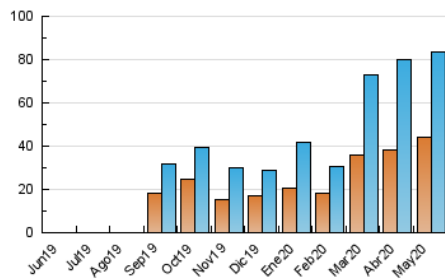

4.3 Por meses

N. únicos / Visitas (x 1000)