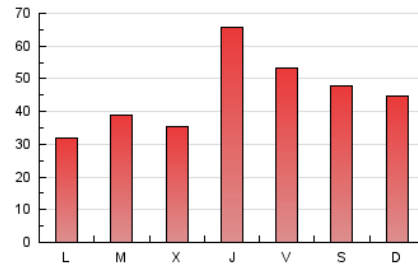

1. Cifras totales y promedios (Nacional e Internacional)

MES - AÑO	NAVEGADORES UNICOS	VISITAS	PAGINAS
Mayo - 2020	43.825	83.523	141.616
PROMEDIO DIARIO	2.362	2.694	4.568
PROMEDIO LUNES-VIERNES	2.252	2.602	4.538
PROMEDIO SABADO-DOMINGO	2.592	2.888	4.631
PAGINAS / VISITAS	1,70		
DURACION MEDIA VISITAS	0:00:55		
DURACION MEDIA PAGINAS	0:01:19		

2. Secciones (Nacional e Internacional)

	PAGINAS	%
HOME	16.561	11.69 %
RESTO	125.055	88.31 %

3. Por día del mes (Nacional e Internacional)

Día	N. únicos	Visitas	Páginas	Día	N. únicos	Visitas	Páginas	Día	N. únicos	Visitas	Páginas
1	1.321	1.548	2.966	11	1.519	1.782	3.241	21	4.784	5.336	9.508
2	1.459	1.810	3.553	12	1.251	1.523	2.858	22	4.479	4.973	8.675
3	950	1.127	2.150	13	1.746	2.106	3.954	23	3.049	3.378	5.595
4	1.201	1.454	2.744	14	5.945	6.845	11.392	24	1.603	1.808	3.179
5	1.656	1.998	3.896	15	4.132	4.610	7.014	25	1.818	2.078	3.406
6	1.481	1.718	3.207	16	1.905	2.155	3.363	26	2.177	2.394	3.473
7	1.597	1.935	3.624	17	2.878	3.310	6.048	27	1.222	1.472	2.751
8	2.363	2.762	4.824	18	1.655	1.955	3.423	28	806	996	1.716
9	6.021	6.407	8.791	19	2.591	3.048	5.261	29	1.441	1.675	3.163
10	4.418	4.781	7.139	20	2.113	2.438	4.211	30	1.175	1.374	2.570
								31	2.461	2.727	3.921

4. Gráficas (Nacional e Internacional)

4.1 Por día de la semana (promedio)

N. únicos / Visitas (x 100)

Páginas (x 100)

4.2 Por franja horaria (promedio)

Visitas (x 1000)

Páginas (x 1000)

4.3 Por meses