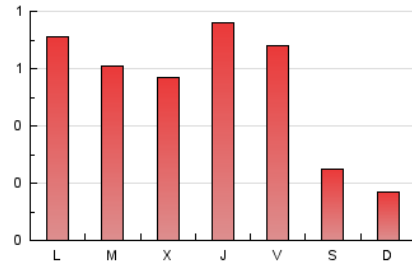

1. Cifras totales y promedios (Nacional e Internacional)

MES - AÑO	NAVEGADORES UNICOS	VISITAS	PAGINAS
Diciembre - 2024	645	944	1.651
PROMEDIO DIARIO	25	31	53
PROMEDIO LUNES-VIERNES	29	36	67
PROMEDIO SABADO-DOMINGO	16	17	20
PAGINAS / VISITAS	1,74		
DURACION MEDIA VISITAS	0:02:38		
TIEMPO INTERACCIÓN MEDIO	0:01:00		

2. Secciones (Nacional e Internacional)

	PAGINAS	%
HOME	454	27.50 %
RESTO	1.197	72.50 %

3. Por día del mes (Nacional e Internacional)

Día	N. únicos	Visitas	Páginas	Día	N. únicos	Visitas	Páginas	Día	N. únicos	Visitas	Páginas
1	8	10	16	11	47	59	111	21	12	14	15
2	37	46	78	12	56	72	203	22	7	7	5
3	47	55	91	13	58	77	158	23	17	27	61
4	30	37	44	14	22	27	29	24	16	21	28
5	23	28	38	15	11	11	13	25	11	12	14
6	18	19	19	16	34	45	88	26	18	19	20
7	12	13	18	17	37	54	107	27	13	15	32
8	15	16	18	18	39	45	60	28	28	31	37
9	25	29	81	19	17	18	44	29	26	27	33
10	38	42	60	20	25	33	64	30	22	26	49
								31	10	13	17

4. Gráficas (Nacional e Internacional)

4.1 Por día de la semana (promedio)

N. únicos / Visitas (x 100)

Páginas (x 100)

4.2 Por franja horaria (promedio)

Visitas_ (x 1000)

Páginas (x 1000)

4.3 Por meses