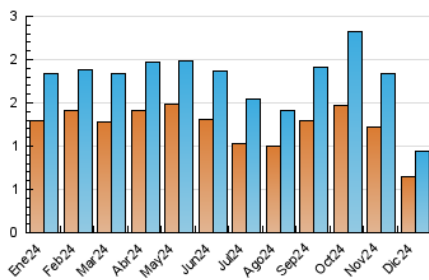

4.3 Por meses

N. únicos / Visitas (x 1000)