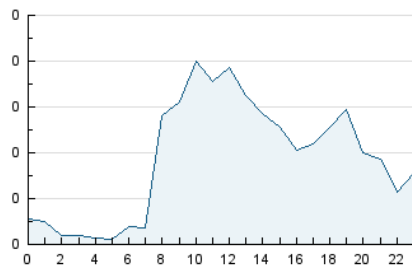

2. Secciones (Nacional)

	PAGINAS	%
HOME	442	28.24 %
RESTO	1.123	71.76 %

3. Por día del mes (Nacional)

Día	N. únicos	Visitas	Páginas	Día	N. únicos	Visitas	Páginas	Día	N. únicos	Visitas	Páginas
1	7	9	15	11	45	57	110	21	11	13	14
2	35	44	75	12	53	69	198	22	5	5	3
3	37	45	81	13	51	69	151	23	14	24	58
4	27	34	40	14	18	22	24	24	13	18	28
5	20	25	35	15	11	11	13	25	8	9	10
6	15	15	16	16	32	43	84	26	14	15	19
7	11	12	17	17	34	51	104	27	13	15	32
8	12	12	12	18	35	41	56	28	26	29	37
9	22	26	78	19	17	18	44	29	20	20	29
10	36	40	58	20	23	31	62	30	19	23	45
								31	10	13	17

4. Gráficas (Nacional)

4.1 Por día de la semana (promedio)

N. únicos / Visitas (x 100)

Páginas (x 100)

4.2 Por franja horaria (promedio)

Visitas_ (x 1000)

Páginas (x 1000)

4.3 Por meses