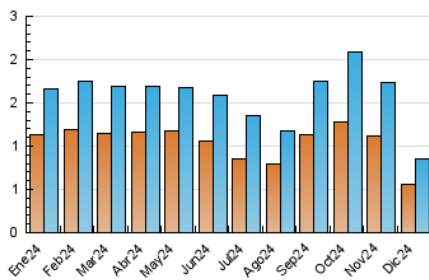

2. Secciones (Nacional)

	PAGINAS	%
HOME	442	28.24 %
RESTO	1.123	71.76 %

3. Por día del mes (Nacional)

Día	N. únicos	Visitas	Páginas	Día	N. únicos	Visitas	Páginas	Día	N. únicos	Visitas	Páginas
1	7	9	15	11	45	57	110	21	11	13	14
2	35	44	75	12	53	69	198	22	5	5	3
3	37	45	81	13	51	69	151	23	14	24	58
4	27	34	40	14	18	22	24	24	13	18	28
5	20	25	35	15	11	11	13	25	8	9	10
6	15	15	16	16	32	43	84	26	14	15	19
7	11	12	17	17	34	51	104	27	13	15	32
8	12	12	12	18	35	41	56	28	26	29	37
9	22	26	78	19	17	18	44	29	20	20	29
10	36	40	58	20	23	31	62	30	19	23	45
								31	10	13	17

4. Gráficas (Nacional)

4.1 Por día de la semana (promedio)

N. únicos / Visitas (x 100)

Páginas (x 100)

4.2 Por franja horaria (promedio)

Visitas_ (x 1000)

Páginas (x 1000)

4.3 Por meses

N. únicos / Visitas (x 1000)

Páginas (x 1000)

5. Observaciones

Este Medio Electrónico de Comunicación ha sido medido por la herramienta Google Analytics de Google (GA4).

6. Definiciones básicas (Para más información ver Normas Técnicas para el Control de los Medios Electrónicos de Comunicación)

Visita:

Una secuencia ininterrumpida de páginas servidas a un usuario válido. Si dicho usuario no realiza peticiones de páginas en un periodo de tiempo (30 min) la siguiente petición constituirá el inicio de una nueva visita.