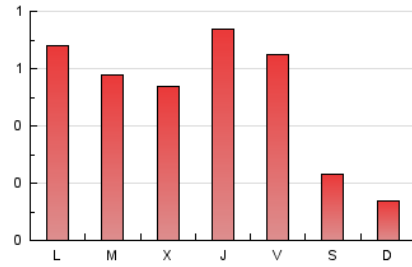

1. Cifras totales y promedios (Nacional)

MES - AÑO	NAVEGADORES UNICOS	VISITAS	PAGINAS
Diciembre - 2024	566	855	1.565
PROMEDIO DIARIO	22	28	50
PROMEDIO LUNES-VIERNES	26	33	64
PROMEDIO SABADO-DOMINGO	13	15	18
PAGINAS / VISITAS	1,82		
DURACION MEDIA VISITAS	0:02:45		
TIEMPO INTERACCIÓN MEDIO	0:01:03		

2. Secciones (Nacional)

	PAGINAS	%
HOME	442	28.24 %
RESTO	1.123	71.76 %

3. Por día del mes (Nacional)

Día	N. únicos	Visitas	Páginas	Día	N. únicos	Visitas	Páginas	Día	N. únicos	Visitas	Páginas
1	7	9	15	11	45	57	110	21	11	13	14
2	35	44	75	12	53	69	198	22	5	5	3
3	37	45	81	13	51	69	151	23	14	24	58
4	27	34	40	14	18	22	24	24	13	18	28
5	20	25	35	15	11	11	13	25	8	9	10
6	15	15	16	16	32	43	84	26	14	15	19
7	11	12	17	17	34	51	104	27	13	15	32
8	12	12	12	18	35	41	56	28	26	29	37
9	22	26	78	19	17	18	44	29	20	20	29
10	36	40	58	20	23	31	62	30	19	23	45
								31	10	13	17

4. Gráficas (Nacional)

4.1 Por día de la semana (promedio)

N. únicos / Visitas (x 100)

Páginas (x 100)

4.2 Por franja horaria (promedio)

Visitas_ (x 1000)

Páginas (x 1000)

4.3 Por meses