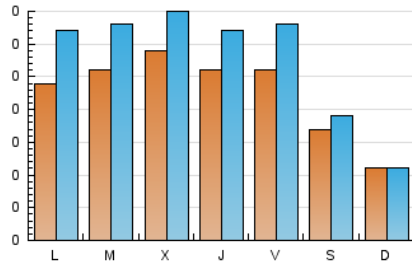

1. Cifras totales y promedios (Nacional)

MES - AÑO	NAVEGADORES UNICOS	VISITAS	PAGINAS
Diciembre - 2024	566	855	1.565
PROMEDIO DIARIO	22	28	50
PROMEDIO LUNES-VIERNES	26	33	64
PROMEDIO SABADO-DOMINGO	13	15	18
PAGINAS / VISITAS	1,82		
DURACION MEDIA VISITAS	0:02:45		
TIEMPO INTERACCIÓN MEDIO	0:01:03		

2. Secciones (Nacional)

	PAGINAS	%
HOME	442	28.24 %
RESTO	1.123	71.76 %

3. Por día del mes (Nacional)

Día	N. únicos	Visitas	Páginas	Día	N. únicos	Visitas	Páginas	Día	N. únicos	Visitas	Páginas
1	7	9	15	11	45	57	110	21	11	13	14
2	35	44	75	12	53	69	198	22	5	5	3
3	37	45	81	13	51	69	151	23	14	24	58
4	27	34	40	14	18	22	24	24	13	18	28
5	20	25	35	15	11	11	13	25	8	9	10
6	15	15	16	16	32	43	84	26	14	15	19
7	11	12	17	17	34	51	104	27	13	15	32
8	12	12	12	18	35	41	56	28	26	29	37
9	22	26	78	19	17	18	44	29	20	20	29
10	36	40	58	20	23	31	62	30	19	23	45
								31	10	13	17

4. Gráficas (Nacional)

4.1 Por día de la semana (promedio)

N. únicos / Visitas (x 100)

Páginas (x 100)

4.2 Por franja horaria (promedio)

Visitas_ (x 1000)

Páginas (x 1000)

4.3 Por meses