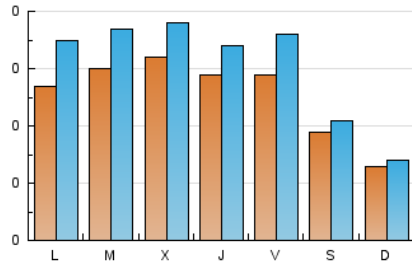

1. Cifras totales y promedios (Nacional e Internacional)

MES - AÑO	NAVEGADORES UNICOS	VISITAS	PAGINAS
Diciembre - 2024	645	944	1.651
PROMEDIO DIARIO	25	31	53
PROMEDIO LUNES-VIERNES	29	36	67
PROMEDIO SABADO-DOMINGO	16	17	20
PAGINAS / VISITAS	1,74		
DURACION MEDIA VISITAS	0:02:38		
TIEMPO INTERACCIÓN MEDIO	0:01:00		

2. Secciones (Nacional e Internacional)

	PAGINAS	%
HOME	454	27.50 %
RESTO	1.197	72.50 %

3. Por día del mes (Nacional e Internacional)

Día	N. únicos	Visitas	Páginas	Día	N. únicos	Visitas	Páginas	Día	N. únicos	Visitas	Páginas
1	8	10	16	11	47	59	111	21	12	14	15
2	37	46	78	12	56	72	203	22	7	7	5
3	47	55	91	13	58	77	158	23	17	27	61
4	30	37	44	14	22	27	29	24	16	21	28
5	23	28	38	15	11	11	13	25	11	12	14
6	18	19	19	16	34	45	88	26	18	19	20
7	12	13	18	17	37	54	107	27	13	15	32
8	15	16	18	18	39	45	60	28	28	31	37
9	25	29	81	19	17	18	44	29	26	27	33
10	38	42	60	20	25	33	64	30	22	26	49
								31	10	13	17

4. Gráficas (Nacional e Internacional)

4.1 Por día de la semana (promedio)

N. únicos / Visitas (x 100)

Páginas (x 100)

4.2 Por franja horaria (promedio)

Visitas_ (x 1000)

Páginas (x 1000)

4.3 Por meses