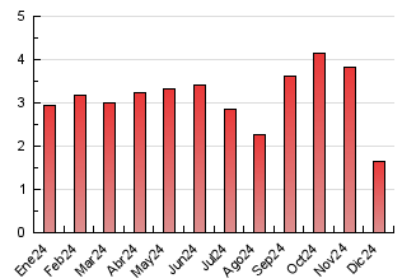

Páginas (x 1000)