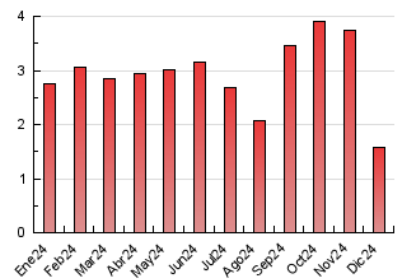

1. Cifras totales y promedios (Nacional)

MES - AÑO	NAVEGADORES UNICOS	VISITAS	PAGINAS
Diciembre - 2024	566	855	1.565
PROMEDIO DIARIO	22	28	50
PROMEDIO LUNES-VIERNES	26	33	64
PROMEDIO SABADO-DOMINGO	13	15	18
PAGINAS / VISITAS	1,82		
DURACION MEDIA VISITAS	0:02:45		
TIEMPO INTERACCIÓN MEDIO	0:01:03		

2. Secciones (Nacional)

	PAGINAS	%
HOME	442	28.24 %
RESTO	1.123	71.76 %

3. Por día del mes (Nacional)

Día	N. únicos	Visitas	Páginas	Día	N. únicos	Visitas	Páginas	Día	N. únicos	Visitas	Páginas
1	7	9	15	11	45	57	110	21	11	13	14
2	35	44	75	12	53	69	198	22	5	5	3
3	37	45	81	13	51	69	151	23	14	24	58
4	27	34	40	14	18	22	24	24	13	18	28
5	20	25	35	15	11	11	13	25	8	9	10
6	15	15	16	16	32	43	84	26	14	15	19
7	11	12	17	17	34	51	104	27	13	15	32
8	12	12	12	18	35	41	56	28	26	29	37
9	22	26	78	19	17	18	44	29	20	20	29
10	36	40	58	20	23	31	62	30	19	23	45
								31	10	13	17

4. Gráficas (Nacional)

4.1 Por día de la semana (promedio)

N. únicos / Visitas (x 100)

Páginas (x 100)

4.2 Por franja horaria (promedio)

Visitas_ (x 1000)

Páginas (x 1000)

4.3 Por meses

N. únicos / Visitas (x 1000)

Páginas (x 1000)

5. Observaciones

Este Medio Electrónico de Comunicación ha sido medido por la herramienta Google Analytics de Google (GA4).

6. Definiciones básicas (Para más información ver Normas Técnicas para el Control de los Medios Electrónicos de Comunicación)