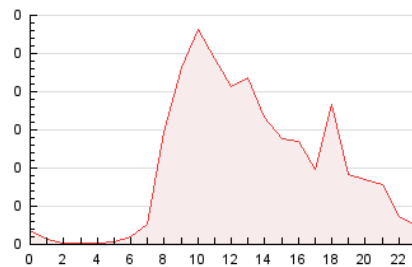

2. Secciones (Nacional)

	PAGINAS	%
HOME	739	30.35 %
RESTO	1.696	69.65 %

3. Por día del mes (Nacional)

Día	N. únicos	Visitas	Páginas	Día	N. únicos	Visitas	Páginas	Día	N. únicos	Visitas	Páginas
1	28	41	68	11	28	37	41	21	47	60	109
2	14	21	29	12	18	20	50	22	37	46	103
3	10	10	10	13	57	80	250	23	25	30	57
4	11	11	11	14	51	70	115	24	22	29	47
5	8	8	12	15	43	55	108	25	18	20	22
6	17	19	27	16	57	77	127	26	20	21	36
7	36	46	117	17	28	37	82	27	30	41	69
8	38	48	119	18	14	15	25	28	25	30	65
9	61	88	182	19	6	6	8	29	30	38	74
10	51	68	293	20	30	42	87	30	23	39	92

4. Gráficas (Nacional)

4.1 Por día de la semana (promedio)

N. únicos / Visitas (x 100)

Páginas (x 100)

4.2 Por franja horaria (promedio)

Visitas_ (x 1000)

Páginas (x 1000)

4.3 Por meses