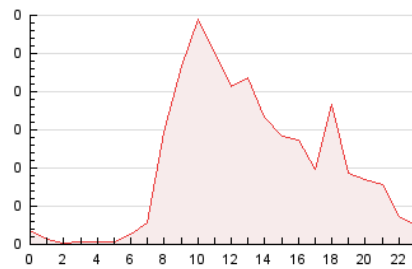

2. Secciones (Nacional e Internacional)

	PAGINAS	%
HOME	748	30.23 %
RESTO	1.726	69.77 %

3. Por día del mes (Nacional e Internacional)

Día	N. únicos	Visitas	Páginas	Día	N. únicos	Visitas	Páginas	Día	N. únicos	Visitas	Páginas
1	28	41	68	11	29	38	42	21	53	68	118
2	15	22	30	12	19	21	51	22	38	47	104
3	11	11	11	13	57	80	250	23	25	30	57
4	20	21	22	14	52	71	116	24	22	29	47
5	8	8	12	15	43	55	108	25	18	20	22
6	19	22	32	16	57	77	127	26	20	21	36
7	38	48	119	17	28	37	82	27	31	42	70
8	39	49	120	18	14	15	25	28	25	30	65
9	61	88	182	19	7	7	9	29	32	40	76
10	51	68	293	20	31	43	88	30	23	39	92

4. Gráficas (Nacional e Internacional)

4.1 Por día de la semana (promedio)

N. únicos / Visitas (x 100)

Páginas (x 100)

4.2 Por franja horaria (promedio)

Visitas_ (x 1000)

Páginas (x 1000)

4.3 Por meses