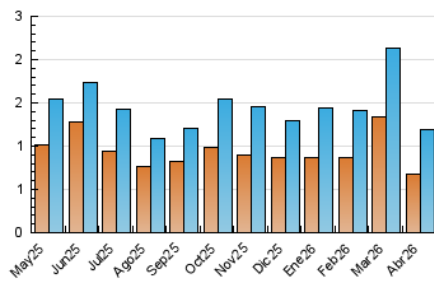

4.3 Por meses

N. únicos / Visitas (x 1000)