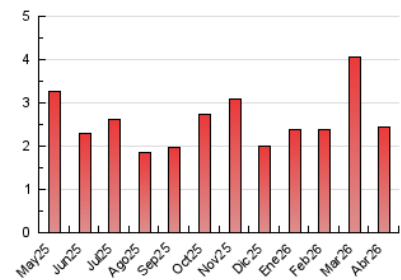

1. Cifras totales y promedios (Nacional)

MES - AÑO	NAVEGADORES UNICOS	VISITAS	PAGINAS
Abril - 2026	639	1.153	2.435
PROMEDIO DIARIO	29	38	81
PROMEDIO LUNES-VIERNES	35	46	101
PROMEDIO SABADO-DOMINGO	15	17	26
PAGINAS / VISITAS	2,11		
DURACION MEDIA VISITAS	0:02:42		
TIEMPO INTERACCIÓN MEDIO	0:00:54		

2. Secciones (Nacional)

	PAGINAS	%
HOME	739	30.35 %
RESTO	1.696	69.65 %

3. Por día del mes (Nacional)

Día	N. únicos	Visitas	Páginas	Día	N. únicos	Visitas	Páginas	Día	N. únicos	Visitas	Páginas
1	28	41	68	11	28	37	41	21	47	60	109
2	14	21	29	12	18	20	50	22	37	46	103
3	10	10	10	13	57	80	250	23	25	30	57
4	11	11	11	14	51	70	115	24	22	29	47
5	8	8	12	15	43	55	108	25	18	20	22
6	17	19	27	16	57	77	127	26	20	21	36
7	36	46	117	17	28	37	82	27	30	41	69
8	38	48	119	18	14	15	25	28	25	30	65
9	61	88	182	19	6	6	8	29	30	38	74
10	51	68	293	20	30	42	87	30	23	39	92

4. Gráficas (Nacional)

4.1 Por día de la semana (promedio)

N. únicos / Visitas (x 100)

Páginas (x 100)

4.2 Por franja horaria (promedio)

Visitas_ (x 1000)

Páginas (x 1000)

4.3 Por meses

N. únicos / Visitas (x 1000)

Páginas (x 1000)

5. Observaciones

Este Medio Electrónico de Comunicación ha sido medido por la herramienta Google Analytics de Google (GA4).

6. Definiciones básicas (Para más información ver Normas Técnicas para el Control de los Medios Electrónicos de Comunicación)