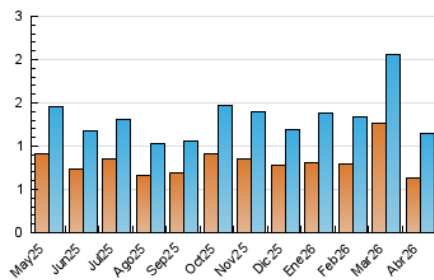

1. Cifras totales y promedios (Nacional)

MES - AÑO	NAVEGADORES UNICOS	VISITAS	PAGINAS
Abril - 2026	639	1.153	2.435
PROMEDIO DIARIO	29	38	81
PROMEDIO LUNES-VIERNES	35	46	101
PROMEDIO SABADO-DOMINGO	15	17	26
PAGINAS / VISITAS	2,11		
DURACION MEDIA VISITAS	0:02:42		
TIEMPO INTERACCIÓN MEDIO	0:00:54		

2. Secciones (Nacional)

	PAGINAS	%
HOME	739	30.35 %
RESTO	1.696	69.65 %

3. Por día del mes (Nacional)

Día	N. únicos	Visitas	Páginas	Día	N. únicos	Visitas	Páginas	Día	N. únicos	Visitas	Páginas
1	28	41	68	11	28	37	41	21	47	60	109
2	14	21	29	12	18	20	50	22	37	46	103
3	10	10	10	13	57	80	250	23	25	30	57
4	11	11	11	14	51	70	115	24	22	29	47
5	8	8	12	15	43	55	108	25	18	20	22
6	17	19	27	16	57	77	127	26	20	21	36
7	36	46	117	17	28	37	82	27	30	41	69
8	38	48	119	18	14	15	25	28	25	30	65
9	61	88	182	19	6	6	8	29	30	38	74
10	51	68	293	20	30	42	87	30	23	39	92

4. Gráficas (Nacional)

4.1 Por día de la semana (promedio)

N. únicos / Visitas (x 100)

Páginas (x 100)

4.2 Por franja horaria (promedio)

Visitas_ (x 1000)

Páginas (x 1000)

4.3 Por meses

N. únicos / Visitas (x 1000)

Páginas (x 1000)

5. Observaciones

Este Medio Electrónico de Comunicación ha sido medido por la herramienta Google Analytics de Google (GA4).

6. Definiciones básicas (Para más información ver Normas Técnicas para el Control de los Medios Electrónicos de Comunicación)