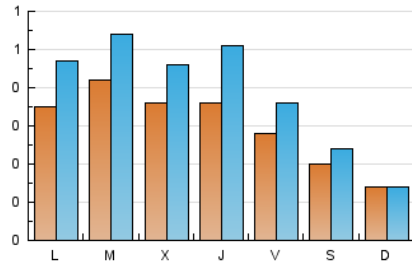

1. Cifras totales y promedios (Nacional e Internacional)

MES - AÑO	NAVEGADORES UNICOS	VISITAS	PAGINAS
Abril - 2026	670	1.187	2.474
PROMEDIO DIARIO	30	40	82
PROMEDIO LUNES-VIERNES	35	47	103
PROMEDIO SABADO-DOMINGO	17	19	27
PAGINAS / VISITAS	2,08		
DURACION MEDIA VISITAS	0:02:38		
TIEMPO INTERACCIÓN MEDIO	0:00:53		

2. Secciones (Nacional e Internacional)

	PAGINAS	%
HOME	748	30.23 %
RESTO	1.726	69.77 %

3. Por día del mes (Nacional e Internacional)

Día	N. únicos	Visitas	Páginas	Día	N. únicos	Visitas	Páginas	Día	N. únicos	Visitas	Páginas
1	28	41	68	11	29	38	42	21	53	68	118
2	15	22	30	12	19	21	51	22	38	47	104
3	11	11	11	13	57	80	250	23	25	30	57
4	20	21	22	14	52	71	116	24	22	29	47
5	8	8	12	15	43	55	108	25	18	20	22
6	19	22	32	16	57	77	127	26	20	21	36
7	38	48	119	17	28	37	82	27	31	42	70
8	39	49	120	18	14	15	25	28	25	30	65
9	61	88	182	19	7	7	9	29	32	40	76
10	51	68	293	20	31	43	88	30	23	39	92

4. Gráficas (Nacional e Internacional)

4.1 Por día de la semana (promedio)

N. únicos / Visitas (x 100)

Páginas (x 100)

4.2 Por franja horaria (promedio)

Visitas_ (x 1000)

Páginas (x 1000)

4.3 Por meses