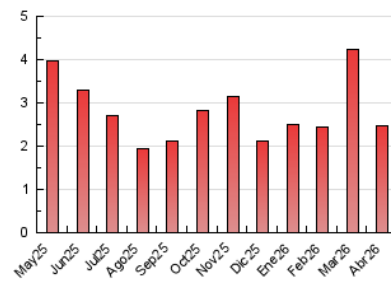

Páginas (x 1000)