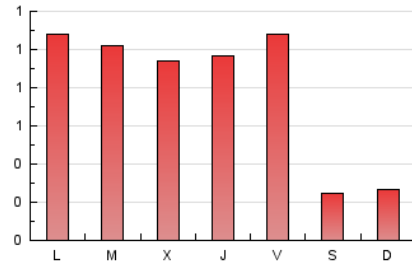

1. Cifras totales y promedios (Nacional)

MES - AÑO	NAVEGADORES UNICOS	VISITAS	PAGINAS
Abril - 2026	639	1.153	2.435
PROMEDIO DIARIO	29	38	81
PROMEDIO LUNES-VIERNES	35	46	101
PROMEDIO SABADO-DOMINGO	15	17	26
PAGINAS / VISITAS	2,11		
DURACION MEDIA VISITAS	0:02:42		
TIEMPO INTERACCIÓN MEDIO	0:00:54		

2. Secciones (Nacional)

	PAGINAS	%
HOME	739	30.35 %
RESTO	1.696	69.65 %

3. Por día del mes (Nacional)

Día	N. únicos	Visitas	Páginas	Día	N. únicos	Visitas	Páginas	Día	N. únicos	Visitas	Páginas
1	28	41	68	11	28	37	41	21	47	60	109
2	14	21	29	12	18	20	50	22	37	46	103
3	10	10	10	13	57	80	250	23	25	30	57
4	11	11	11	14	51	70	115	24	22	29	47
5	8	8	12	15	43	55	108	25	18	20	22
6	17	19	27	16	57	77	127	26	20	21	36
7	36	46	117	17	28	37	82	27	30	41	69
8	38	48	119	18	14	15	25	28	25	30	65
9	61	88	182	19	6	6	8	29	30	38	74
10	51	68	293	20	30	42	87	30	23	39	92

4. Gráficas (Nacional)

4.1 Por día de la semana (promedio)

N. únicos / Visitas (x 100)

Páginas (x 100)

4.2 Por franja horaria (promedio)

Visitas_ (x 1000)

Páginas (x 1000)

4.3 Por meses