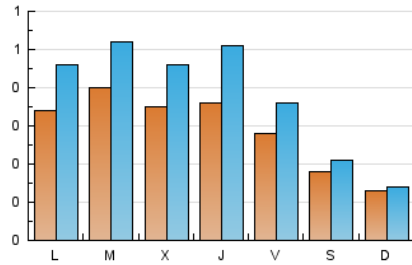

1. Cifras totales y promedios (Nacional)

MES - AÑO	NAVEGADORES UNICOS	VISITAS	PAGINAS
Abril - 2026	639	1.153	2.435
PROMEDIO DIARIO	29	38	81
PROMEDIO LUNES-VIERNES	35	46	101
PROMEDIO SABADO-DOMINGO	15	17	26
PAGINAS / VISITAS	2,11		
DURACION MEDIA VISITAS	0:02:42		
TIEMPO INTERACCIÓN MEDIO	0:00:54		

2. Secciones (Nacional)

	PAGINAS	%
HOME	739	30.35 %
RESTO	1.696	69.65 %

3. Por día del mes (Nacional)

Día	N. únicos	Visitas	Páginas	Día	N. únicos	Visitas	Páginas	Día	N. únicos	Visitas	Páginas
1	28	41	68	11	28	37	41	21	47	60	109
2	14	21	29	12	18	20	50	22	37	46	103
3	10	10	10	13	57	80	250	23	25	30	57
4	11	11	11	14	51	70	115	24	22	29	47
5	8	8	12	15	43	55	108	25	18	20	22
6	17	19	27	16	57	77	127	26	20	21	36
7	36	46	117	17	28	37	82	27	30	41	69
8	38	48	119	18	14	15	25	28	25	30	65
9	61	88	182	19	6	6	8	29	30	38	74
10	51	68	293	20	30	42	87	30	23	39	92

4. Gráficas (Nacional)

4.1 Por día de la semana (promedio)

N. únicos / Visitas (x 100)

Páginas (x 100)

4.2 Por franja horaria (promedio)

Visitas_ (x 1000)

Páginas (x 1000)

4.3 Por meses