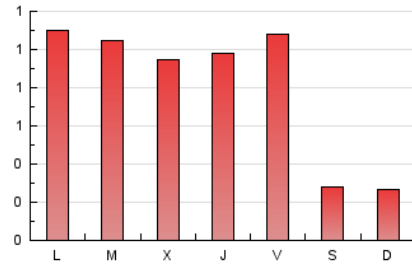

1. Cifras totales y promedios (Nacional e Internacional)

MES - AÑO	NAVEGADORES UNICOS	VISITAS	PAGINAS
Abril - 2026	670	1.187	2.474
PROMEDIO DIARIO	30	40	82
PROMEDIO LUNES-VIERNES	35	47	103
PROMEDIO SABADO-DOMINGO	17	19	27
PAGINAS / VISITAS	2,08		
DURACION MEDIA VISITAS	0:02:38		
TIEMPO INTERACCIÓN MEDIO	0:00:53		

2. Secciones (Nacional e Internacional)

	PAGINAS	%
HOME	748	30.23 %
RESTO	1.726	69.77 %

3. Por día del mes (Nacional e Internacional)

Día	N. únicos	Visitas	Páginas	Día	N. únicos	Visitas	Páginas	Día	N. únicos	Visitas	Páginas
1	28	41	68	11	29	38	42	21	53	68	118
2	15	22	30	12	19	21	51	22	38	47	104
3	11	11	11	13	57	80	250	23	25	30	57
4	20	21	22	14	52	71	116	24	22	29	47
5	8	8	12	15	43	55	108	25	18	20	22
6	19	22	32	16	57	77	127	26	20	21	36
7	38	48	119	17	28	37	82	27	31	42	70
8	39	49	120	18	14	15	25	28	25	30	65
9	61	88	182	19	7	7	9	29	32	40	76
10	51	68	293	20	31	43	88	30	23	39	92

4. Gráficas (Nacional e Internacional)

4.1 Por día de la semana (promedio)

N. únicos / Visitas (x 100)

Páginas (x 100)

4.2 Por franja horaria (promedio)

Visitas_ (x 1000)

Páginas (x 1000)

4.3 Por meses