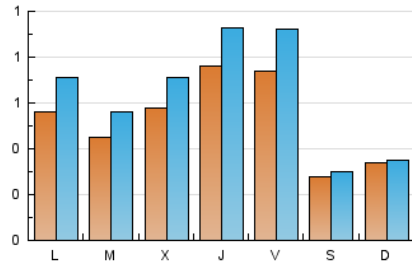

1. Cifras totales y promedios (Nacional e Internacional)

MES - AÑO	NAVEGADORES UNICOS	VISITAS	PAGINAS
Febrero - 2024	1.415	1.882	3.186
PROMEDIO DIARIO	54	65	110
PROMEDIO LUNES-VIERNES	63	77	130
PROMEDIO SABADO-DOMINGO	31	33	58
PAGINAS / VISITAS	1,69		
DURACION MEDIA VISITAS	0:02:34		
TIEMPO INTERACCIÓN MEDIO	0:01:47		

2. Secciones (Nacional e Internacional)

	PAGINAS	%
HOME	928	29.13 %
RESTO	2.258	70.87 %

3. Por día del mes (Nacional e Internacional)

Día	N. únicos	Visitas	Páginas	Día	N. únicos	Visitas	Páginas	Día	N. únicos	Visitas	Páginas
1	58	67	110	11	48	51	68	21	56	68	95
2	49	56	63	12	78	95	124	22	61	69	97
3	24	27	34	13	74	91	168	23	32	44	96
4	19	20	20	14	81	101	170	24	21	22	33
5	29	37	47	15	73	87	157	25	39	40	195
6	23	28	45	16	90	119	196	26	62	80	134
7	56	65	83	17	26	28	38	27	43	53	101
8	145	178	331	18	29	30	34	28	37	48	77
9	126	149	245	19	54	72	151	29	45	63	102
10	39	43	42	20	41	51	130				

4. Gráficas (Nacional e Internacional)

4.1 Por día de la semana (promedio)

N. únicos / Visitas (x 100)

Páginas (x 100)

4.2 Por franja horaria (promedio)

Visitas_ (x 1000)

Páginas (x 1000)

4.3 Por meses