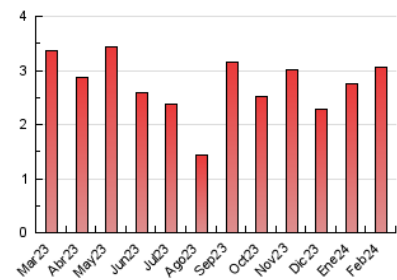

Páginas (x 1000)