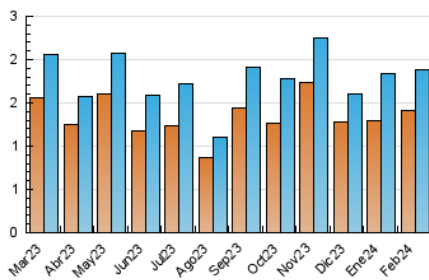

4.3 Por meses

N. únicos / Visitas (x 1000)