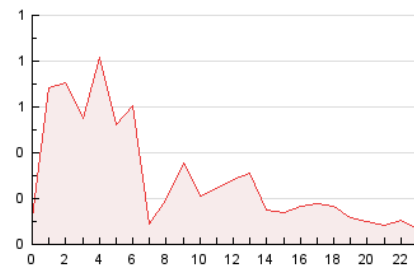

2. Secciones (Nacional e Internacional)

	PAGINAS	%
HOME	928	29.13 %
RESTO	2.258	70.87 %

3. Por día del mes (Nacional e Internacional)

Día	N. únicos	Visitas	Páginas	Día	N. únicos	Visitas	Páginas	Día	N. únicos	Visitas	Páginas
1	58	67	110	11	48	51	68	21	56	68	95
2	49	56	63	12	78	95	124	22	61	69	97
3	24	27	34	13	74	91	168	23	32	44	96
4	19	20	20	14	81	101	170	24	21	22	33
5	29	37	47	15	73	87	157	25	39	40	195
6	23	28	45	16	90	119	196	26	62	80	134
7	56	65	83	17	26	28	38	27	43	53	101
8	145	178	331	18	29	30	34	28	37	48	77
9	126	149	245	19	54	72	151	29	45	63	102
10	39	43	42	20	41	51	130				

4. Gráficas (Nacional e Internacional)

4.1 Por día de la semana (promedio)

N. únicos / Visitas (x 100)

Páginas (x 100)

4.2 Por franja horaria (promedio)

Visitas_ (x 1000)

Páginas (x 1000)

4.3 Por meses