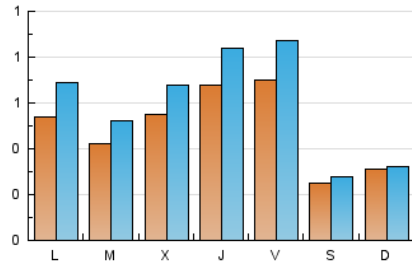

1. Cifras totales y promedios (Nacional)

MES - AÑO	NAVEGADORES UNICOS	VISITAS	PAGINAS
Febrero - 2024	1.198	1.757	3.070
PROMEDIO DIARIO	50	61	106
PROMEDIO LUNES-VIERNES	58	72	125
PROMEDIO SABADO-DOMINGO	28	30	55
PAGINAS / VISITAS	1,75		
DURACION MEDIA VISITAS	0:02:41		
TIEMPO INTERACCIÓN MEDIO	0:01:07		

2. Secciones (Nacional)

	PAGINAS	%
HOME	836	27.23 %
RESTO	2.234	72.77 %

3. Por día del mes (Nacional)

Día	N. únicos	Visitas	Páginas	Día	N. únicos	Visitas	Páginas	Día	N. únicos	Visitas	Páginas
1	50	59	102	11	43	46	64	21	53	65	92
2	41	48	59	12	78	95	124	22	52	60	88
3	21	24	31	13	70	87	164	23	31	43	95
4	18	19	19	14	78	97	166	24	18	19	31
5	28	36	46	15	63	76	147	25	38	38	193
6	21	26	43	16	85	112	187	26	61	79	132
7	54	61	80	17	23	25	35	27	38	48	98
8	134	166	319	18	25	25	28	28	36	47	76
9	123	146	242	19	47	64	145	29	40	57	96
10	38	42	42	20	37	47	126				

4. Gráficas (Nacional)

4.1 Por día de la semana (promedio)

N. únicos / Visitas (x 100)

Páginas (x 100)

4.2 Por franja horaria (promedio)

Visitas_ (x 1000)

Páginas (x 1000)

4.3 Por meses