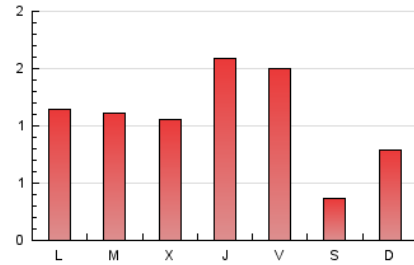

1. Cifras totales y promedios (Nacional e Internacional)

MES - AÑO	NAVEGADORES UNICOS	VISITAS	PAGINAS
Febrero - 2024	1.415	1.882	3.186
PROMEDIO DIARIO	54	65	110
PROMEDIO LUNES-VIERNES	63	77	130
PROMEDIO SABADO-DOMINGO	31	33	58
PAGINAS / VISITAS	1,69		
DURACION MEDIA VISITAS	0:02:34		
TIEMPO INTERACCIÓN MEDIO	0:01:47		

2. Secciones (Nacional e Internacional)

	PAGINAS	%
HOME	928	29.13 %
RESTO	2.258	70.87 %

3. Por día del mes (Nacional e Internacional)

Día	N. únicos	Visitas	Páginas	Día	N. únicos	Visitas	Páginas	Día	N. únicos	Visitas	Páginas
1	58	67	110	11	48	51	68	21	56	68	95
2	49	56	63	12	78	95	124	22	61	69	97
3	24	27	34	13	74	91	168	23	32	44	96
4	19	20	20	14	81	101	170	24	21	22	33
5	29	37	47	15	73	87	157	25	39	40	195
6	23	28	45	16	90	119	196	26	62	80	134
7	56	65	83	17	26	28	38	27	43	53	101
8	145	178	331	18	29	30	34	28	37	48	77
9	126	149	245	19	54	72	151	29	45	63	102
10	39	43	42	20	41	51	130				

4. Gráficas (Nacional e Internacional)

4.1 Por día de la semana (promedio)

N. únicos / Visitas (x 100)

Páginas (x 100)

4.2 Por franja horaria (promedio)

Visitas_ (x 1000)

Páginas (x 1000)

4.3 Por meses