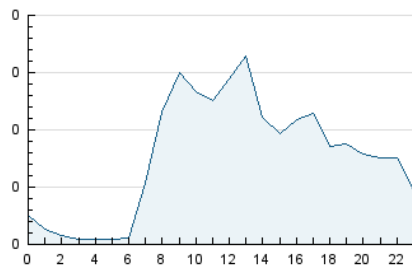

2. Secciones (Nacional)

	PAGINAS	%
HOME	836	27.23 %
RESTO	2.234	72.77 %

3. Por día del mes (Nacional)

Día	N. únicos	Visitas	Páginas	Día	N. únicos	Visitas	Páginas	Día	N. únicos	Visitas	Páginas
1	50	59	102	11	43	46	64	21	53	65	92
2	41	48	59	12	78	95	124	22	52	60	88
3	21	24	31	13	70	87	164	23	31	43	95
4	18	19	19	14	78	97	166	24	18	19	31
5	28	36	46	15	63	76	147	25	38	38	193
6	21	26	43	16	85	112	187	26	61	79	132
7	54	61	80	17	23	25	35	27	38	48	98
8	134	166	319	18	25	25	28	28	36	47	76
9	123	146	242	19	47	64	145	29	40	57	96
10	38	42	42	20	37	47	126				

4. Gráficas (Nacional)

4.1 Por día de la semana (promedio)

N. únicos / Visitas (x 100)

Páginas (x 100)

4.2 Por franja horaria (promedio)

Visitas_ (x 1000)

Páginas (x 1000)

4.3 Por meses