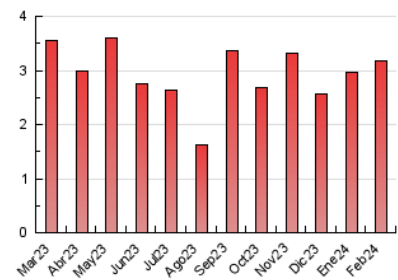

Páginas (x 1000)