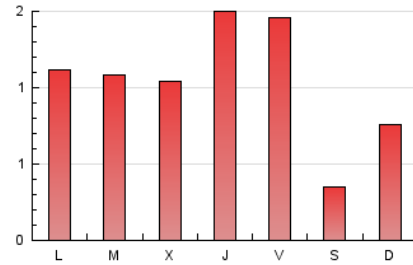

1. Cifras totales y promedios (Nacional)

MES - AÑO	NAVEGADORES UNICOS	VISITAS	PAGINAS
Febrero - 2024	1.198	1.757	3.070
PROMEDIO DIARIO	50	61	106
PROMEDIO LUNES-VIERNES	58	72	125
PROMEDIO SABADO-DOMINGO	28	30	55
PAGINAS / VISITAS	1,75		
DURACION MEDIA VISITAS	0:02:41		
TIEMPO INTERACCIÓN MEDIO	0:01:07		

2. Secciones (Nacional)

	PAGINAS	%
HOME	836	27.23 %
RESTO	2.234	72.77 %

3. Por día del mes (Nacional)

Día	N. únicos	Visitas	Páginas	Día	N. únicos	Visitas	Páginas	Día	N. únicos	Visitas	Páginas
1	50	59	102	11	43	46	64	21	53	65	92
2	41	48	59	12	78	95	124	22	52	60	88
3	21	24	31	13	70	87	164	23	31	43	95
4	18	19	19	14	78	97	166	24	18	19	31
5	28	36	46	15	63	76	147	25	38	38	193
6	21	26	43	16	85	112	187	26	61	79	132
7	54	61	80	17	23	25	35	27	38	48	98
8	134	166	319	18	25	25	28	28	36	47	76
9	123	146	242	19	47	64	145	29	40	57	96
10	38	42	42	20	37	47	126				

4. Gráficas (Nacional)

4.1 Por día de la semana (promedio)

N. únicos / Visitas (x 100)

Páginas (x 100)

4.2 Por franja horaria (promedio)

Visitas_ (x 1000)

Páginas (x 1000)

4.3 Por meses