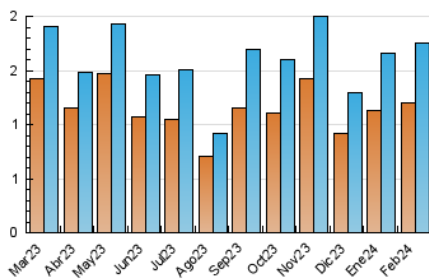

1. Cifras totales y promedios (Nacional)

MES - AÑO	NAVEGADORES UNICOS	VISITAS	PAGINAS
Febrero - 2024	1.198	1.757	3.070
PROMEDIO DIARIO	50	61	106
PROMEDIO LUNES-VIERNES	58	72	125
PROMEDIO SABADO-DOMINGO	28	30	55
PAGINAS / VISITAS	1,75		
DURACION MEDIA VISITAS	0:02:41		
TIEMPO INTERACCIÓN MEDIO	0:01:07		

2. Secciones (Nacional)

	PAGINAS	%
HOME	836	27.23 %
RESTO	2.234	72.77 %

3. Por día del mes (Nacional)

Día	N. únicos	Visitas	Páginas	Día	N. únicos	Visitas	Páginas	Día	N. únicos	Visitas	Páginas
1	50	59	102	11	43	46	64	21	53	65	92
2	41	48	59	12	78	95	124	22	52	60	88
3	21	24	31	13	70	87	164	23	31	43	95
4	18	19	19	14	78	97	166	24	18	19	31
5	28	36	46	15	63	76	147	25	38	38	193
6	21	26	43	16	85	112	187	26	61	79	132
7	54	61	80	17	23	25	35	27	38	48	98
8	134	166	319	18	25	25	28	28	36	47	76
9	123	146	242	19	47	64	145	29	40	57	96
10	38	42	42	20	37	47	126				

4. Gráficas (Nacional)

4.1 Por día de la semana (promedio)

N. únicos / Visitas (x 100)

Páginas (x 100)

4.2 Por franja horaria (promedio)

Visitas_ (x 1000)

Páginas (x 1000)

4.3 Por meses

N. únicos / Visitas (x 1000)

Páginas (x 1000)

5. Observaciones

Este Medio Electrónico de Comunicación ha sido medido por la herramienta Google Analytics de Google (GA4)

6. Definiciones básicas (Para más información ver Normas Técnicas para el Control de los Medios Electrónicos de Comunicación)