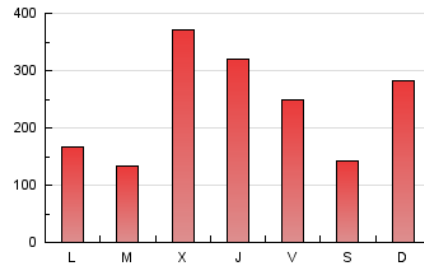

E-mail:

Clasificación: Noticias e Información

Sub-Clasificación: Tiempo

1. Cifras totales y promedios (Nacional)

MES - AÑO	NAVEGADORES UNICOS	VISITAS	PAGINAS
Diciembre - 2019	213.404	640.426	723.760
PROMEDIO DIARIO	18.775	20.659	23.347
PROMEDIO LUNES-VIERNES	18.714	21.004	23.903
PROMEDIO SABADO-DOMINGO	18.924	19.816	21.988
PAGINAS / VISITAS	1,13		
DURACION MEDIA VISITAS	0:00:18		
DURACION MEDIA PAGINAS	0:02:18		

2. Secciones (Nacional)

	PAGINAS	%
HOME	2.392	0.33 %
RESTO	721.368	99.67 %

3. Por día del mes (Nacional)

Día	N. únicos	Visitas	Páginas	Día	N. únicos	Visitas	Páginas	Día	N. únicos	Visitas	Páginas
1	32.309	33.716	37.871	11	30.380	34.147	41.638	21	26.622	28.168	31.785
2	15.492	16.391	18.426	12	31.740	34.681	38.136	22	25.416	27.536	30.302
3	23.308	24.310	30.518	13	45.585	54.048	60.497	23	12.671	13.009	14.065
4	55.355	72.385	89.002	14	8.590	9.071	10.348	24	5.040	5.261	5.974
5	39.167	47.771	53.575	15	23.740	24.321	26.302	25	7.529	7.836	8.488
6	10.816	11.310	12.507	16	9.213	9.627	10.353	26	15.504	16.066	17.169
7	4.635	4.838	5.467	17	7.488	7.834	8.807	27	6.510	6.831	7.387
8	18.997	19.519	21.854	18	7.861	8.294	9.278	28	7.873	8.257	9.214
9	16.727	17.764	19.607	19	17.699	18.166	19.480	29	22.134	22.917	24.745
10	13.082	13.665	15.193	20	16.679	17.697	19.032	30	18.114	19.080	20.399
								31	5.743	5.910	6.341

4. Gráficas (Nacional)

4.1 Por día de la semana (promedio)

N. únicos / Visitas (x 100)

Páginas (x 100)

4.2 Por franja horaria (promedio)

Visitas (x 1000)

Páginas (x 1000)

4.3 Por meses