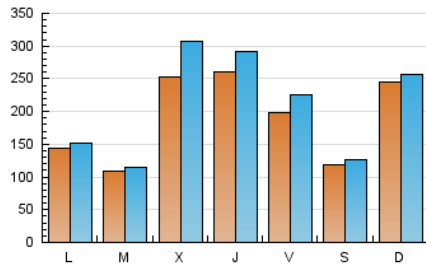

E-mail:

Clasificación: Noticias e Información

Sub-Clasificación: Tiempo

1. Cifras totales y promedios (Nacional)

MES - AÑO	NAVEGADORES UNICOS	VISITAS	PAGINAS
Diciembre - 2019	213.404	640.426	723.760
PROMEDIO DIARIO	18.775	20.659	23.347
PROMEDIO LUNES-VIERNES	18.714	21.004	23.903
PROMEDIO SABADO-DOMINGO	18.924	19.816	21.988
PAGINAS / VISITAS	1,13		
DURACION MEDIA VISITAS	0:00:18		
DURACION MEDIA PAGINAS	0:02:18		

2. Secciones (Nacional)

	PAGINAS	%
HOME	2.392	0.33 %
RESTO	721.368	99.67 %

3. Por día del mes (Nacional)

Día	N. únicos	Visitas	Páginas	Día	N. únicos	Visitas	Páginas	Día	N. únicos	Visitas	Páginas
1	32.309	33.716	37.871	11	30.380	34.147	41.638	21	26.622	28.168	31.785
2	15.492	16.391	18.426	12	31.740	34.681	38.136	22	25.416	27.536	30.302
3	23.308	24.310	30.518	13	45.585	54.048	60.497	23	12.671	13.009	14.065
4	55.355	72.385	89.002	14	8.590	9.071	10.348	24	5.040	5.261	5.974
5	39.167	47.771	53.575	15	23.740	24.321	26.302	25	7.529	7.836	8.488
6	10.816	11.310	12.507	16	9.213	9.627	10.353	26	15.504	16.066	17.169
7	4.635	4.838	5.467	17	7.488	7.834	8.807	27	6.510	6.831	7.387
8	18.997	19.519	21.854	18	7.861	8.294	9.278	28	7.873	8.257	9.214
9	16.727	17.764	19.607	19	17.699	18.166	19.480	29	22.134	22.917	24.745
10	13.082	13.665	15.193	20	16.679	17.697	19.032	30	18.114	19.080	20.399
								31	5.743	5.910	6.341

4. Gráficas (Nacional)

4.1 Por día de la semana (promedio)

N. únicos / Visitas (x 100)

Páginas (x 100)

4.2 Por franja horaria (promedio)

Visitas (x 1000)

Páginas (x 1000)

4.3 Por meses