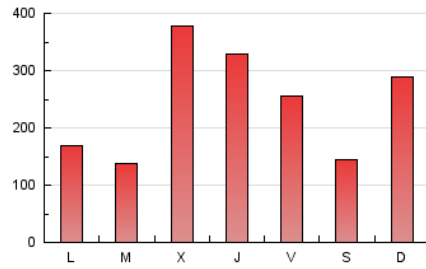

Sub-Clasificación: Tiempo

1. Cifras totales y promedios (Nacional e Internacional)

MES - AÑO	NAVEGADORES UNICOS	VISITAS	PAGINAS
Diciembre - 2019	219.804	655.271	740.402
PROMEDIO DIARIO	19.210	21.138	23.884
PROMEDIO LUNES-VIERNES	19.150	21.490	24.450
PROMEDIO SABADO-DOMINGO	19.357	20.277	22.501
PAGINAS / VISITAS	1,13		
DURACION MEDIA VISITAS	0:00:18		
DURACION MEDIA PAGINAS	0:02:17		

2. Secciones (Nacional e Internacional)

	PAGINAS	%
HOME	2.609	0.35 %
RESTO	737.793	99.65 %

3. Por día del mes (Nacional e Internacional)

Día	N. únicos	Visitas	Páginas	Día	N. únicos	Visitas	Páginas	Día	N. únicos	Visitas	Páginas
1	32.841	34.321	38.581	11	30.941	34.823	42.436	21	27.143	28.740	32.423
2	15.766	16.732	18.806	12	32.646	35.687	39.246	22	26.086	28.200	31.061
3	23.627	24.647	30.910	13	46.621	55.354	61.991	23	13.040	13.393	14.485
4	56.340	73.573	90.429	14	8.900	9.398	10.709	24	5.221	5.446	6.186
5	40.037	48.941	54.895	15	24.177	24.799	26.817	25	7.715	8.017	8.682
6	11.158	11.639	12.864	16	9.459	9.891	10.624	26	15.894	16.477	17.606
7	4.795	5.002	5.647	17	7.680	8.005	9.009	27	6.700	7.030	7.608
8	19.540	20.082	22.477	18	8.019	8.452	9.478	28	8.047	8.465	9.436
9	17.172	18.224	20.118	19	18.069	18.507	19.845	29	22.682	23.482	25.355
10	13.445	14.030	15.584	20	17.110	18.140	19.513	30	18.611	19.579	20.917
								31	6.025	6.195	6.664

4. Gráficas (Nacional e Internacional)

4.1 Por día de la semana (promedio)

N. únicos / Visitas (x 100)

Páginas (x 100)

4.2 Por franja horaria (promedio)

Visitas (x 1000)

Páginas (x 1000)

4.3 Por meses