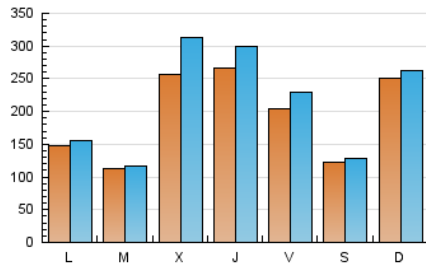

Sub-Clasificación: Tiempo

1. Cifras totales y promedios (Nacional e Internacional)

MES - AÑO	NAVEGADORES UNICOS	VISITAS	PAGINAS
Diciembre - 2019	219.804	655.271	740.402
PROMEDIO DIARIO	19.210	21.138	23.884
PROMEDIO LUNES-VIERNES	19.150	21.490	24.450
PROMEDIO SABADO-DOMINGO	19.357	20.277	22.501
PAGINAS / VISITAS	1,13		
DURACION MEDIA VISITAS	0:00:18		
DURACION MEDIA PAGINAS	0:02:17		

2. Secciones (Nacional e Internacional)

	PAGINAS	%
HOME	2.609	0.35 %
RESTO	737.793	99.65 %

3. Por día del mes (Nacional e Internacional)

Día	N. únicos	Visitas	Páginas	Día	N. únicos	Visitas	Páginas	Día	N. únicos	Visitas	Páginas
1	32.841	34.321	38.581	11	30.941	34.823	42.436	21	27.143	28.740	32.423
2	15.766	16.732	18.806	12	32.646	35.687	39.246	22	26.086	28.200	31.061
3	23.627	24.647	30.910	13	46.621	55.354	61.991	23	13.040	13.393	14.485
4	56.340	73.573	90.429	14	8.900	9.398	10.709	24	5.221	5.446	6.186
5	40.037	48.941	54.895	15	24.177	24.799	26.817	25	7.715	8.017	8.682
6	11.158	11.639	12.864	16	9.459	9.891	10.624	26	15.894	16.477	17.606
7	4.795	5.002	5.647	17	7.680	8.005	9.009	27	6.700	7.030	7.608
8	19.540	20.082	22.477	18	8.019	8.452	9.478	28	8.047	8.465	9.436
9	17.172	18.224	20.118	19	18.069	18.507	19.845	29	22.682	23.482	25.355
10	13.445	14.030	15.584	20	17.110	18.140	19.513	30	18.611	19.579	20.917
								31	6.025	6.195	6.664

4. Gráficas (Nacional e Internacional)

4.1 Por día de la semana (promedio)

N. únicos / Visitas (x 100)

Páginas (x 100)

4.2 Por franja horaria (promedio)

Visitas (x 1000)

Páginas (x 1000)

4.3 Por meses