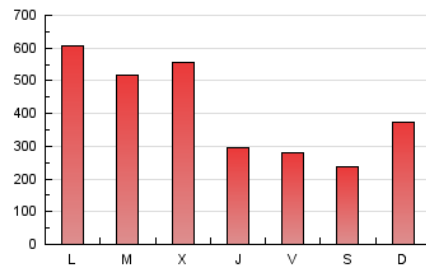

E-mail:

Clasificación: Noticias e Información

Sub-Clasificación: Tiempo

1. Cifras totales y promedios (Nacional)

MES - AÑO	NAVEGADORES UNICOS	VISITAS	PAGINAS
Octubre - 2019	356.652	1.059.311	1.283.753
PROMEDIO DIARIO	29.875	34.171	41.411
PROMEDIO LUNES-VIERNES	31.466	36.858	45.167
PROMEDIO SABADO-DOMINGO	25.300	26.448	30.615
PAGINAS / VISITAS	1,21		
DURACION MEDIA VISITAS	0:00:31		
DURACION MEDIA PAGINAS	0:02:26		

2. Secciones (Nacional)

	PAGINAS	%
HOME	4.247	0.33 %
RESTO	1.279.506	99.67 %

3. Por día del mes (Nacional)

Día	N. únicos	Visitas	Páginas	Día	N. únicos	Visitas	Páginas	Día	N. únicos	Visitas	Páginas
1	21.661	22.511	24.052	11	40.425	42.172	45.913	21	96.942	121.653	165.310
2	14.165	15.005	16.457	12	24.771	26.392	29.186	22	99.038	123.496	187.599
3	22.137	22.965	24.646	13	28.919	30.600	32.913	23	123.252	175.670	214.404
4	20.142	21.027	22.458	14	34.860	39.270	42.677	24	20.259	20.954	26.247
5	13.825	14.473	15.847	15	9.607	10.102	11.163	25	13.744	14.288	16.576
6	14.970	15.478	16.589	16	8.310	8.693	9.685	26	13.604	14.013	19.224
7	11.271	12.044	13.125	17	41.111	43.836	48.455	27	32.921	34.136	44.763
8	20.342	21.230	22.922	18	22.560	24.024	26.771	28	18.687	19.706	21.563
9	14.179	15.111	16.504	19	26.603	27.941	31.377	29	11.433	12.050	13.464
10	22.124	22.888	25.734	20	46.785	48.548	55.020	30	18.653	19.270	21.004
								31	18.810	19.765	22.105

4. Gráficas (Nacional)

4.1 Por día de la semana (promedio)

N. únicos / Visitas (x 100)

Páginas (x 100)

4.2 Por franja horaria (promedio)

Visitas (x 1000)

Páginas (x 1000)

4.3 Por meses