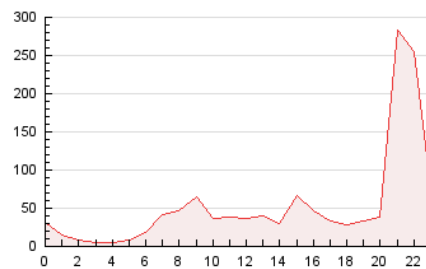

2. Secciones (Nacional)

	PAGINAS	%
HOME	4.247	0.33 %
RESTO	1.279.506	99.67 %

3. Por día del mes (Nacional)

Día	N. únicos	Visitas	Páginas	Día	N. únicos	Visitas	Páginas	Día	N. únicos	Visitas	Páginas
1	21.661	22.511	24.052	11	40.425	42.172	45.913	21	96.942	121.653	165.310
2	14.165	15.005	16.457	12	24.771	26.392	29.186	22	99.038	123.496	187.599
3	22.137	22.965	24.646	13	28.919	30.600	32.913	23	123.252	175.670	214.404
4	20.142	21.027	22.458	14	34.860	39.270	42.677	24	20.259	20.954	26.247
5	13.825	14.473	15.847	15	9.607	10.102	11.163	25	13.744	14.288	16.576
6	14.970	15.478	16.589	16	8.310	8.693	9.685	26	13.604	14.013	19.224
7	11.271	12.044	13.125	17	41.111	43.836	48.455	27	32.921	34.136	44.763
8	20.342	21.230	22.922	18	22.560	24.024	26.771	28	18.687	19.706	21.563
9	14.179	15.111	16.504	19	26.603	27.941	31.377	29	11.433	12.050	13.464
10	22.124	22.888	25.734	20	46.785	48.548	55.020	30	18.653	19.270	21.004
								31	18.810	19.765	22.105

4. Gráficas (Nacional)

4.1 Por día de la semana (promedio)

N. únicos / Visitas (x 100)

Páginas (x 100)

4.2 Por franja horaria (promedio)

Visitas (x 1000)

Páginas (x 1000)

4.3 Por meses

Página Vista:

Conjunto de ficheros enviado a un usuario como resultado de una petición del mismo recibida por el servidor. Cuando la página está formada por varios marcos (frames), el conjunto de los mismos tendrá, a efectos de cómputo, la consideración de una página unitaria.