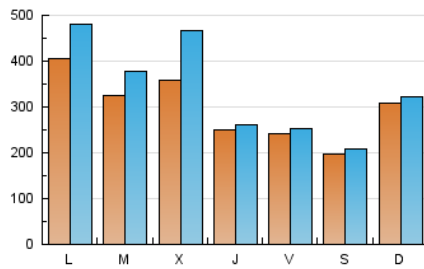

E-mail:

Clasificación: Noticias e Información

Sub-Clasificación: Tiempo

1. Cifras totales y promedios (Nacional)

MES - AÑO	NAVEGADORES UNICOS	VISITAS	PAGINAS
Octubre - 2019	356.652	1.059.311	1.283.753
PROMEDIO DIARIO	29.875	34.171	41.411
PROMEDIO LUNES-VIERNES	31.466	36.858	45.167
PROMEDIO SABADO-DOMINGO	25.300	26.448	30.615
PAGINAS / VISITAS	1,21		
DURACION MEDIA VISITAS	0:00:31		
DURACION MEDIA PAGINAS	0:02:26		

2. Secciones (Nacional)

	PAGINAS	%
HOME	4.247	0.33 %
RESTO	1.279.506	99.67 %

3. Por día del mes (Nacional)

Día	N. únicos	Visitas	Páginas	Día	N. únicos	Visitas	Páginas	Día	N. únicos	Visitas	Páginas
1	21.661	22.511	24.052	11	40.425	42.172	45.913	21	96.942	121.653	165.310
2	14.165	15.005	16.457	12	24.771	26.392	29.186	22	99.038	123.496	187.599
3	22.137	22.965	24.646	13	28.919	30.600	32.913	23	123.252	175.670	214.404
4	20.142	21.027	22.458	14	34.860	39.270	42.677	24	20.259	20.954	26.247
5	13.825	14.473	15.847	15	9.607	10.102	11.163	25	13.744	14.288	16.576
6	14.970	15.478	16.589	16	8.310	8.693	9.685	26	13.604	14.013	19.224
7	11.271	12.044	13.125	17	41.111	43.836	48.455	27	32.921	34.136	44.763
8	20.342	21.230	22.922	18	22.560	24.024	26.771	28	18.687	19.706	21.563
9	14.179	15.111	16.504	19	26.603	27.941	31.377	29	11.433	12.050	13.464
10	22.124	22.888	25.734	20	46.785	48.548	55.020	30	18.653	19.270	21.004
								31	18.810	19.765	22.105

4. Gráficas (Nacional)

4.1 Por día de la semana (promedio)

N. únicos / Visitas (x 100)

Páginas (x 100)

4.2 Por franja horaria (promedio)

Visitas (x 1000)

Páginas (x 1000)

4.3 Por meses