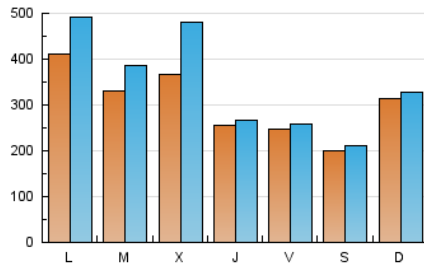

Sub-Clasificación: Tiempo

1. Cifras totales y promedios (Nacional e Internacional)

MES - AÑO	NAVEGADORES UNICOS	VISITAS	PAGINAS
Octubre - 2019	365.670	1.081.576	1.310.948
PROMEDIO DIARIO	30.496	34.890	42.289
PROMEDIO LUNES-VIERNES	32.153	37.659	46.154
PROMEDIO SABADO-DOMINGO	25.730	26.928	31.175
PAGINAS / VISITAS	1,21		
DURACION MEDIA VISITAS	0:00:31		
DURACION MEDIA PAGINAS	0:02:26		

2. Secciones (Nacional e Internacional)

	PAGINAS	%
HOME	4.515	0.34 %
RESTO	1.306.433	99.66 %

3. Por día del mes (Nacional e Internacional)

Día	N. únicos	Visitas	Páginas	Día	N. únicos	Visitas	Páginas	Día	N. únicos	Visitas	Páginas
1	21.967	22.884	24.458	11	41.173	42.843	46.664	21	98.753	124.156	168.592
2	14.397	15.264	16.742	12	25.187	26.890	29.739	22	101.366	126.341	191.739
3	22.457	23.321	25.046	13	29.380	31.079	33.434	23	126.979	180.487	220.466
4	20.458	21.341	22.795	14	35.356	39.855	43.313	24	20.944	21.692	27.123
5	13.986	14.668	16.058	15	9.828	10.320	11.412	25	14.182	14.707	17.072
6	15.196	15.716	16.841	16	8.497	8.884	9.892	26	13.973	14.432	19.796
7	11.489	12.269	13.373	17	42.083	44.814	49.562	27	33.385	34.692	45.502
8	20.605	21.530	23.242	18	23.239	24.583	27.408	28	19.103	20.176	22.062
9	14.396	15.347	16.767	19	27.110	28.515	32.010	29	11.579	12.298	13.750
10	22.484	23.239	26.124	20	47.620	49.433	56.023	30	19.021	19.652	21.411
								31	19.170	20.148	22.532

4. Gráficas (Nacional e Internacional)

4.1 Por día de la semana (promedio)

N. únicos / Visitas (x 100)

Páginas (x 100)

4.2 Por franja horaria (promedio)

Visitas (x 1000)

Páginas (x 1000)

4.3 Por meses