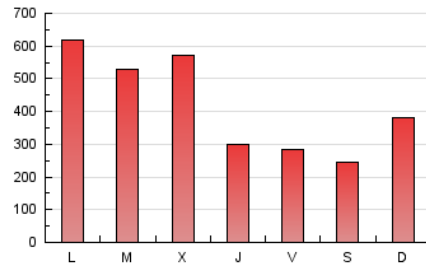

Sub-Clasificación: Tiempo

1. Cifras totales y promedios (Nacional e Internacional)

MES - AÑO	NAVEGADORES UNICOS	VISITAS	PAGINAS
Octubre - 2019	365.670	1.081.576	1.310.948
PROMEDIO DIARIO	30.496	34.890	42.289
PROMEDIO LUNES-VIERNES	32.153	37.659	46.154
PROMEDIO SABADO-DOMINGO	25.730	26.928	31.175
PAGINAS / VISITAS	1,21		
DURACION MEDIA VISITAS	0:00:31		
DURACION MEDIA PAGINAS	0:02:26		

2. Secciones (Nacional e Internacional)

	PAGINAS	%
HOME	4.515	0.34 %
RESTO	1.306.433	99.66 %

3. Por día del mes (Nacional e Internacional)

Día	N. únicos	Visitas	Páginas	Día	N. únicos	Visitas	Páginas	Día	N. únicos	Visitas	Páginas
1	21.967	22.884	24.458	11	41.173	42.843	46.664	21	98.753	124.156	168.592
2	14.397	15.264	16.742	12	25.187	26.890	29.739	22	101.366	126.341	191.739
3	22.457	23.321	25.046	13	29.380	31.079	33.434	23	126.979	180.487	220.466
4	20.458	21.341	22.795	14	35.356	39.855	43.313	24	20.944	21.692	27.123
5	13.986	14.668	16.058	15	9.828	10.320	11.412	25	14.182	14.707	17.072
6	15.196	15.716	16.841	16	8.497	8.884	9.892	26	13.973	14.432	19.796
7	11.489	12.269	13.373	17	42.083	44.814	49.562	27	33.385	34.692	45.502
8	20.605	21.530	23.242	18	23.239	24.583	27.408	28	19.103	20.176	22.062
9	14.396	15.347	16.767	19	27.110	28.515	32.010	29	11.579	12.298	13.750
10	22.484	23.239	26.124	20	47.620	49.433	56.023	30	19.021	19.652	21.411
								31	19.170	20.148	22.532

4. Gráficas (Nacional e Internacional)

4.1 Por día de la semana (promedio)

N. únicos / Visitas (x 100)

Páginas (x 100)

4.2 Por franja horaria (promedio)

Visitas (x 1000)

Páginas (x 1000)

4.3 Por meses