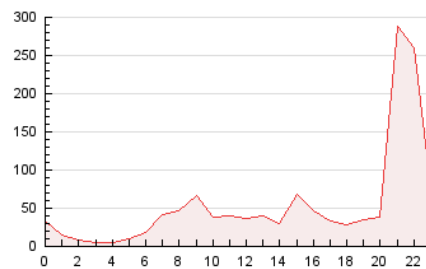

2. Secciones (Nacional e Internacional)

	PAGINAS	%
HOME	4.515	0.34 %
RESTO	1.306.433	99.66 %

3. Por día del mes (Nacional e Internacional)

Día	N. únicos	Visitas	Páginas	Día	N. únicos	Visitas	Páginas	Día	N. únicos	Visitas	Páginas
1	21.967	22.884	24.458	11	41.173	42.843	46.664	21	98.753	124.156	168.592
2	14.397	15.264	16.742	12	25.187	26.890	29.739	22	101.366	126.341	191.739
3	22.457	23.321	25.046	13	29.380	31.079	33.434	23	126.979	180.487	220.466
4	20.458	21.341	22.795	14	35.356	39.855	43.313	24	20.944	21.692	27.123
5	13.986	14.668	16.058	15	9.828	10.320	11.412	25	14.182	14.707	17.072
6	15.196	15.716	16.841	16	8.497	8.884	9.892	26	13.973	14.432	19.796
7	11.489	12.269	13.373	17	42.083	44.814	49.562	27	33.385	34.692	45.502
8	20.605	21.530	23.242	18	23.239	24.583	27.408	28	19.103	20.176	22.062
9	14.396	15.347	16.767	19	27.110	28.515	32.010	29	11.579	12.298	13.750
10	22.484	23.239	26.124	20	47.620	49.433	56.023	30	19.021	19.652	21.411
								31	19.170	20.148	22.532

4. Gráficas (Nacional e Internacional)

4.1 Por día de la semana (promedio)

N. únicos / Visitas (x 100)

Páginas (x 100)

4.2 Por franja horaria (promedio)

Visitas (x 1000)

Páginas (x 1000)

4.3 Por meses