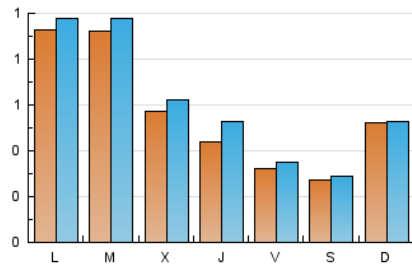

E-mail:

Clasificación: Noticias e Información

Sub-Clasificación: Tiempo

1. Cifras totales y promedios (Nacional)

MES - AÑO	NAVEGADORES UNICOS	VISITAS	PAGINAS
Agosto - 2019	1.533	1.831	3.078
PROMEDIO DIARIO	54	59	99
PROMEDIO LUNES-VIERNES	61	67	112
PROMEDIO SABADO-DOMINGO	38	40	68
PAGINAS / VISITAS	1,68		
DURACION MEDIA VISITAS	0:00:55		
DURACION MEDIA PAGINAS	0:01:20		

2. Secciones (Nacional)

	PAGINAS	%
HOME	1.034	33.59 %
RESTO	2.044	66.41 %

3. Por día del mes (Nacional)

Día	N. únicos	Visitas	Páginas	Día	N. únicos	Visitas	Páginas	Día	N. únicos	Visitas	Páginas
1	55	74	261	11	66	68	110	21	73	76	106
2	20	25	51	12	80	87	155	22	33	38	63
3	41	42	93	13	29	39	72	23	17	22	39
4	35	35	54	14	13	15	25	24	19	20	41
5	85	91	115	15	20	20	30	25	86	89	115
6	88	97	128	16	22	22	53	26	147	153	207
7	68	74	98	17	18	21	37	27	75	79	173
8	59	67	89	18	19	21	40	28	75	82	102
9	59	62	80	19	59	62	120	29	54	68	185
10	36	37	54	20	175	176	247	30	41	43	69
								31	22	26	66

4. Gráficas (Nacional)

4.1 Por día de la semana (promedio)

N. únicos / Visitas (x 100)

Páginas (x 100)

4.2 Por franja horaria (promedio)

Visitas (x 1000)

Páginas (x 1000)

4.3 Por meses