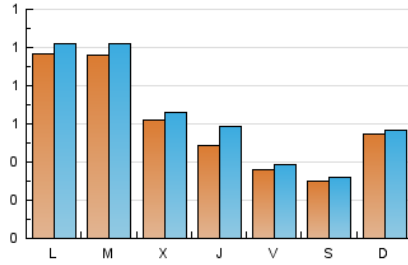

Sub-Clasificación: Tiempo

1. Cifras totales y promedios (Nacional e Internacional)

MES - AÑO	NAVEGADORES UNICOS	VISITAS	PAGINAS
Agosto - 2019	1.654	1.961	3.230
PROMEDIO DIARIO	59	63	104
PROMEDIO LUNES-VIERNES	66	71	118
PROMEDIO SABADO-DOMINGO	41	43	71
PAGINAS / VISITAS	1,65		
DURACION MEDIA VISITAS	0:00:52		
DURACION MEDIA PAGINAS	0:01:21		

2. Secciones (Nacional e Internacional)

	PAGINAS	%
HOME	1.087	33.65 %
RESTO	2.143	66.35 %

3. Por día del mes (Nacional e Internacional)

Día	N. únicos	Visitas	Páginas	Día	N. únicos	Visitas	Páginas	Día	N. únicos	Visitas	Páginas
1	57	76	267	11	70	72	115	21	76	79	109
2	23	28	55	12	83	90	159	22	39	44	69
3	43	44	95	13	31	41	74	23	24	29	46
4	39	39	58	14	20	22	32	24	25	26	48
5	89	95	119	15	22	22	33	25	91	94	120
6	88	97	128	16	23	23	54	26	155	161	215
7	70	76	100	17	18	21	37	27	85	89	186
8	65	73	96	18	21	23	42	28	81	88	109
9	64	67	86	19	60	63	123	29	64	78	197
10	38	39	56	20	180	181	252	30	48	50	79
								31	27	31	71

4. Gráficas (Nacional e Internacional)

4.1 Por día de la semana (promedio)

N. únicos / Visitas (x 100)

Páginas (x 100)

4.2 Por franja horaria (promedio)

Visitas (x 1000)

Páginas (x 1000)

4.3 Por meses