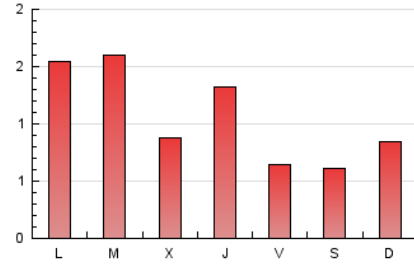

Sub-Clasificación: Tiempo

1. Cifras totales y promedios (Nacional e Internacional)

MES - AÑO	NAVEGADORES UNICOS	VISITAS	PAGINAS
Agosto - 2019	1.654	1.961	3.230
PROMEDIO DIARIO	59	63	104
PROMEDIO LUNES-VIERNES	66	71	118
PROMEDIO SABADO-DOMINGO	41	43	71
PAGINAS / VISITAS	1,65		
DURACION MEDIA VISITAS	0:00:52		
DURACION MEDIA PAGINAS	0:01:21		

2. Secciones (Nacional e Internacional)

	PAGINAS	%
HOME	1.087	33.65 %
RESTO	2.143	66.35 %

3. Por día del mes (Nacional e Internacional)

Día	N. únicos	Visitas	Páginas	Día	N. únicos	Visitas	Páginas	Día	N. únicos	Visitas	Páginas
1	57	76	267	11	70	72	115	21	76	79	109
2	23	28	55	12	83	90	159	22	39	44	69
3	43	44	95	13	31	41	74	23	24	29	46
4	39	39	58	14	20	22	32	24	25	26	48
5	89	95	119	15	22	22	33	25	91	94	120
6	88	97	128	16	23	23	54	26	155	161	215
7	70	76	100	17	18	21	37	27	85	89	186
8	65	73	96	18	21	23	42	28	81	88	109
9	64	67	86	19	60	63	123	29	64	78	197
10	38	39	56	20	180	181	252	30	48	50	79
								31	27	31	71

4. Gráficas (Nacional e Internacional)

4.1 Por día de la semana (promedio)

N. únicos / Visitas (x 100)

Páginas (x 100)

4.2 Por franja horaria (promedio)

Visitas (x 1000)

Páginas (x 1000)

4.3 Por meses