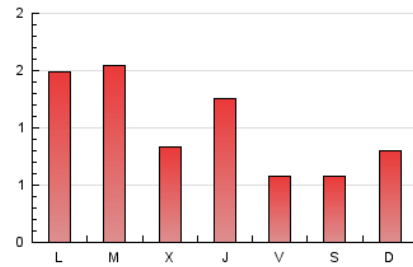

E-mail:

Clasificación: Noticias e Información

Sub-Clasificación: Tiempo

1. Cifras totales y promedios (Nacional)

MES - AÑO	NAVEGADORES UNICOS	VISITAS	PAGINAS
Agosto - 2019	1.533	1.831	3.078
PROMEDIO DIARIO	54	59	99
PROMEDIO LUNES-VIERNES	61	67	112
PROMEDIO SABADO-DOMINGO	38	40	68
PAGINAS / VISITAS	1,68		
DURACION MEDIA VISITAS	0:00:55		
DURACION MEDIA PAGINAS	0:01:20		

2. Secciones (Nacional)

	PAGINAS	%
HOME	1.034	33.59 %
RESTO	2.044	66.41 %

3. Por día del mes (Nacional)

Día	N. únicos	Visitas	Páginas	Día	N. únicos	Visitas	Páginas	Día	N. únicos	Visitas	Páginas
1	55	74	261	11	66	68	110	21	73	76	106
2	20	25	51	12	80	87	155	22	33	38	63
3	41	42	93	13	29	39	72	23	17	22	39
4	35	35	54	14	13	15	25	24	19	20	41
5	85	91	115	15	20	20	30	25	86	89	115
6	88	97	128	16	22	22	53	26	147	153	207
7	68	74	98	17	18	21	37	27	75	79	173
8	59	67	89	18	19	21	40	28	75	82	102
9	59	62	80	19	59	62	120	29	54	68	185
10	36	37	54	20	175	176	247	30	41	43	69
								31	22	26	66

4. Gráficas (Nacional)

4.1 Por día de la semana (promedio)

N. únicos / Visitas (x 100)

Páginas (x 100)

4.2 Por franja horaria (promedio)

Visitas (x 1000)

Páginas (x 1000)

4.3 Por meses