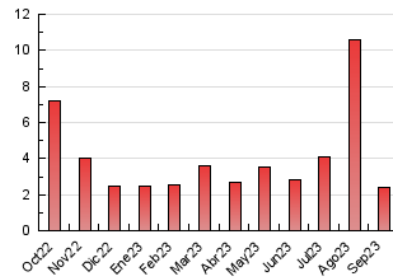

2. Secciones (Nacional)

	PAGINAS	%
HOME	161	6.64 %
RESTO	2.264	93.36 %

3. Por día del mes (Nacional)

Día	N. únicos	Visitas	Páginas	Día	N. únicos	Visitas	Páginas	Día	N. únicos	Visitas	Páginas
1	86	99	136	11	41	46	46	21	51	56	77
2	109	124	131	12	44	46	55	22	32	36	36
3	82	97	118	13	32	34	42	23	23	27	35
4	71	80	88	14	43	50	71	24	38	42	47
5	66	79	95	15	64	74	98	25	45	45	60
6	53	63	90	16	36	42	51	26	51	59	66
7	47	55	74	17	34	36	43	27	41	47	59
8	40	43	50	18	44	46	57	28	175	201	269
9	55	60	89	19	60	69	108	29	106	124	140
10	34	35	40	20	56	60	75	30	60	64	79

4. Gráficas (Nacional)

4.1 Por día de la semana (promedio)

N. únicos / Visitas (x 100)

Páginas (x 100)

4.2 Por franja horaria (promedio)

Visitas_ (x 1000)

Páginas (x 1000)

4.3 Por meses

N. únicos / Visitas (x 1000)

Páginas (x 1000)

5. Observaciones

Este Medio Electrónico de Comunicación ha sido medido por la herramienta Google Analytics de Google (GA4)

6. Definiciones básicas (Para más información ver Normas Técnicas para el Control de los Medios Electrónicos de Comunicación)

Visita:

Una secuencia ininterrumpida de páginas servidas a un usuario válido. Si dicho usuario no realiza peticiones de páginas en un periodo de tiempo (30 min) la siguiente petición constituirá el inicio de una nueva visita.