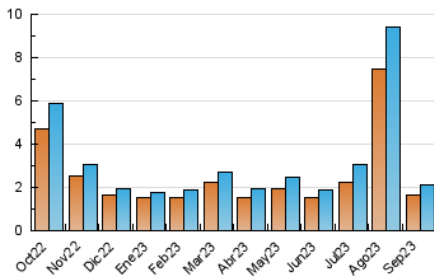

4.2 Por franja horaria (promedio)

Visitas_ (x 1000)

Páginas (x 1000)

4.3 Por meses

N. únicos / Visitas (x 1000)