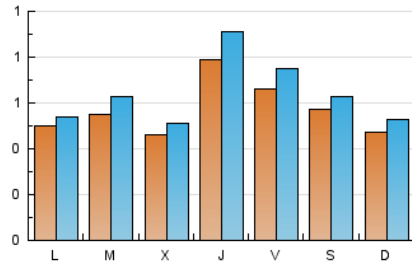

LaConca'5.1

1. Cifras totales y promedios (Nacional)

MES - AÑO	NAVEGADORES UNICOS	VISITAS	PAGINAS
Septiembre - 2023	1.484	1.939	2.425
PROMEDIO DIARIO	57	65	81
PROMEDIO LUNES-VIERNES	59	67	85
PROMEDIO SABADO-DOMINGO	52	59	70
PAGINAS / VISITAS	1,25		
DURACION MEDIA VISITAS	0:02:25		
TIEMPO INTERACCIÓN MEDIO	0:01:40		

2. Secciones (Nacional)

	PAGINAS	%
HOME	161	6.64 %
RESTO	2.264	93.36 %

3. Por día del mes (Nacional)

Día	N. únicos	Visitas	Páginas	Día	N. únicos	Visitas	Páginas	Día	N. únicos	Visitas	Páginas
1	86	99	136	11	41	46	46	21	51	56	77
2	109	124	131	12	44	46	55	22	32	36	36
3	82	97	118	13	32	34	42	23	23	27	35
4	71	80	88	14	43	50	71	24	38	42	47
5	66	79	95	15	64	74	98	25	45	45	60
6	53	63	90	16	36	42	51	26	51	59	66
7	47	55	74	17	34	36	43	27	41	47	59
8	40	43	50	18	44	46	57	28	175	201	269
9	55	60	89	19	60	69	108	29	106	124	140
10	34	35	40	20	56	60	75	30	60	64	79

4. Gráficas (Nacional)

4.1 Por día de la semana (promedio)

N. únicos / Visitas (x 100)

Páginas (x 100)

4.2 Por franja horaria (promedio)

Visitas_ (x 1000)

Páginas (x 1000)

4.3 Por meses