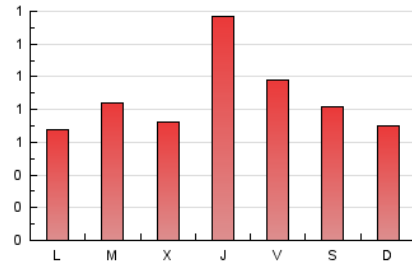

LaConca'5.1

1. Cifras totales y promedios (Nacional e Internacional)

MES - AÑO	NAVEGADORES UNICOS	VISITAS	PAGINAS
Septiembre - 2023	1.671	2.133	2.624
PROMEDIO DIARIO	64	71	87
PROMEDIO LUNES-VIERNES	66	74	92
PROMEDIO SABADO-DOMINGO	58	64	77
PAGINAS / VISITAS	1,23		
DURACION MEDIA VISITAS	0:02:16		
TIEMPO INTERACCIÓN MEDIO	0:01:31		

2. Secciones (Nacional e Internacional)

	PAGINAS	%
HOME	188	7.16 %
RESTO	2.436	92.84 %

3. Por día del mes (Nacional e Internacional)

Día	N. únicos	Visitas	Páginas	Día	N. únicos	Visitas	Páginas	Día	N. únicos	Visitas	Páginas
1	92	105	142	11	43	48	48	21	62	67	88
2	115	131	138	12	50	52	61	22	37	41	41
3	89	105	125	13	40	42	50	23	27	31	39
4	82	92	99	14	47	54	75	24	39	43	48
5	68	81	97	15	69	79	103	25	50	50	65
6	58	68	97	16	37	43	52	26	53	61	67
7	56	64	83	17	41	43	51	27	43	49	61
8	50	53	60	18	47	49	60	28	206	233	302
9	60	65	94	19	63	72	111	29	112	130	145
10	43	44	54	20	61	65	80	30	68	73	88

4. Gráficas (Nacional e Internacional)

4.1 Por día de la semana (promedio)

N. únicos / Visitas (x 100)

Páginas (x 100)

4.2 Por franja horaria (promedio)

Visitas_ (x 1000)

Páginas (x 1000)

4.3 Por meses