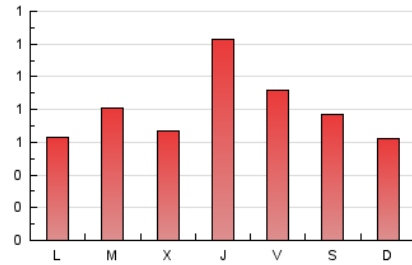

LaConca'5.1

1. Cifras totales y promedios (Nacional)

MES - AÑO	NAVEGADORES UNICOS	VISITAS	PAGINAS
Septiembre - 2023	1.484	1.939	2.425
PROMEDIO DIARIO	57	65	81
PROMEDIO LUNES-VIERNES	59	67	85
PROMEDIO SABADO-DOMINGO	52	59	70
PAGINAS / VISITAS	1,25		
DURACION MEDIA VISITAS	0:02:25		
TIEMPO INTERACCIÓN MEDIO	0:01:40		

2. Secciones (Nacional)

	PAGINAS	%
HOME	161	6.64 %
RESTO	2.264	93.36 %

3. Por día del mes (Nacional)

Día	N. únicos	Visitas	Páginas	Día	N. únicos	Visitas	Páginas	Día	N. únicos	Visitas	Páginas
1	86	99	136	11	41	46	46	21	51	56	77
2	109	124	131	12	44	46	55	22	32	36	36
3	82	97	118	13	32	34	42	23	23	27	35
4	71	80	88	14	43	50	71	24	38	42	47
5	66	79	95	15	64	74	98	25	45	45	60
6	53	63	90	16	36	42	51	26	51	59	66
7	47	55	74	17	34	36	43	27	41	47	59
8	40	43	50	18	44	46	57	28	175	201	269
9	55	60	89	19	60	69	108	29	106	124	140
10	34	35	40	20	56	60	75	30	60	64	79

4. Gráficas (Nacional)

4.1 Por día de la semana (promedio)

N. únicos / Visitas (x 100)

Páginas (x 100)

4.2 Por franja horaria (promedio)

Visitas_ (x 1000)

Páginas (x 1000)

4.3 Por meses