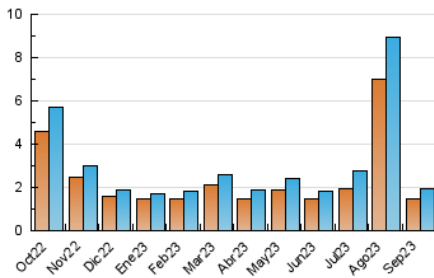

2. Secciones (Nacional)

	PAGINAS	%
HOME	161	6.64 %
RESTO	2.264	93.36 %

3. Por día del mes (Nacional)

Día	N. únicos	Visitas	Páginas	Día	N. únicos	Visitas	Páginas	Día	N. únicos	Visitas	Páginas
1	86	99	136	11	41	46	46	21	51	56	77
2	109	124	131	12	44	46	55	22	32	36	36
3	82	97	118	13	32	34	42	23	23	27	35
4	71	80	88	14	43	50	71	24	38	42	47
5	66	79	95	15	64	74	98	25	45	45	60
6	53	63	90	16	36	42	51	26	51	59	66
7	47	55	74	17	34	36	43	27	41	47	59
8	40	43	50	18	44	46	57	28	175	201	269
9	55	60	89	19	60	69	108	29	106	124	140
10	34	35	40	20	56	60	75	30	60	64	79

4. Gráficas (Nacional)

4.1 Por día de la semana (promedio)

N. únicos / Visitas (x 100)

Páginas (x 100)

4.2 Por franja horaria (promedio)

Visitas_ (x 1000)

Páginas (x 1000)

4.3 Por meses

N. únicos / Visitas (x 1000)

Páginas (x 1000)

5. Observaciones

Este Medio Electrónico de Comunicación ha sido medido por la herramienta Google Analytics de Google (GA4)

6. Definiciones básicas (Para más información ver Normas Técnicas para el Control de los Medios Electrónicos de Comunicación)

Visita:

Una secuencia ininterrumpida de páginas servidas a un usuario válido. Si dicho usuario no realiza peticiones de páginas en un periodo de tiempo (30 min) la siguiente petición constituirá el inicio de una nueva visita.