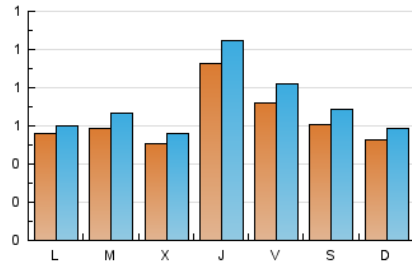

LaConca'5.1

1. Cifras totales y promedios (Nacional e Internacional)

MES - AÑO	NAVEGADORES UNICOS	VISITAS	PAGINAS
Septiembre - 2023	1.671	2.133	2.624
PROMEDIO DIARIO	64	71	87
PROMEDIO LUNES-VIERNES	66	74	92
PROMEDIO SABADO-DOMINGO	58	64	77
PAGINAS / VISITAS	1,23		
DURACION MEDIA VISITAS	0:02:16		
TIEMPO INTERACCIÓN MEDIO	0:01:31		

2. Secciones (Nacional e Internacional)

	PAGINAS	%
HOME	188	7.16 %
RESTO	2.436	92.84 %

3. Por día del mes (Nacional e Internacional)

Día	N. únicos	Visitas	Páginas	Día	N. únicos	Visitas	Páginas	Día	N. únicos	Visitas	Páginas
1	92	105	142	11	43	48	48	21	62	67	88
2	115	131	138	12	50	52	61	22	37	41	41
3	89	105	125	13	40	42	50	23	27	31	39
4	82	92	99	14	47	54	75	24	39	43	48
5	68	81	97	15	69	79	103	25	50	50	65
6	58	68	97	16	37	43	52	26	53	61	67
7	56	64	83	17	41	43	51	27	43	49	61
8	50	53	60	18	47	49	60	28	206	233	302
9	60	65	94	19	63	72	111	29	112	130	145
10	43	44	54	20	61	65	80	30	68	73	88

4. Gráficas (Nacional e Internacional)

4.1 Por día de la semana (promedio)

N. únicos / Visitas (x 100)

Páginas (x 100)

4.2 Por franja horaria (promedio)

Visitas_ (x 1000)

Páginas (x 1000)

4.3 Por meses