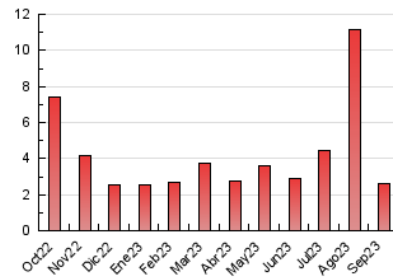

Páginas (x 1000)