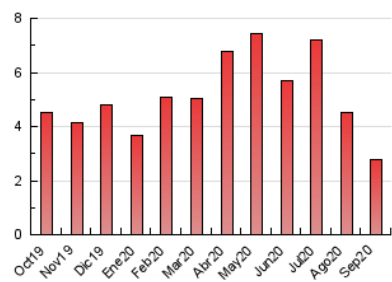

Páginas (x 1000)