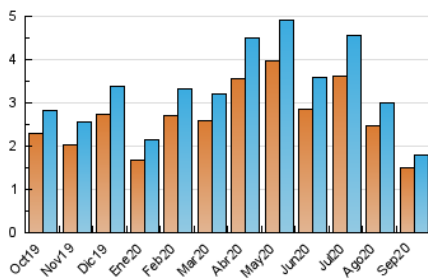

2. Secciones (Nacional)

	PAGINAS	%
HOME	228	9.03 %
RESTO	2.298	90.97 %

3. Por día del mes (Nacional)

Día	N. únicos	Visitas	Páginas	Día	N. únicos	Visitas	Páginas	Día	N. únicos	Visitas	Páginas
1	55	62	91	11	47	52	81	21	66	71	102
2	114	118	157	12	46	51	64	22	50	54	90
3	72	81	92	13	45	49	75	23	53	55	87
4	123	135	202	14	49	54	75	24	54	59	135
5	55	56	69	15	48	50	89	25	51	53	64
6	43	43	47	16	45	49	77	26	42	43	52
7	58	62	75	17	53	56	75	27	33	35	40
8	41	44	64	18	52	55	66	28	65	74	105
9	45	48	66	19	42	44	61	29	63	68	88
10	46	47	76	20	55	56	67	30	56	66	94

4. Gráficas (Nacional)

4.1 Por día de la semana (promedio)

N. únicos / Visitas (x 100)

Páginas (x 100)

4.2 Por franja horaria (promedio)

Visitas (x 1000)

Páginas (x 1000)

4.3 Por meses

N. únicos / Visitas (x 1000)

Páginas (x 1000)

5. Observaciones

Este Medio Electrónico de Comunicación ha sido medido por la herramienta Google Analytics de Google

6. Definiciones básicas (Para más información ver Normas Técnicas para el Control de los Medios Electrónicos de Comunicación)

Visita:

Una secuencia ininterrumpida de páginas servidas a un usuario válido. Si dicho usuario no realiza peticiones de páginas en un periodo de tiempo (30 min) la siguiente petición constituirá el inicio de una nueva visita.