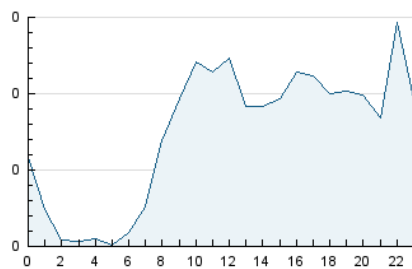

2. Secciones (Nacional)

	PAGINAS	%
HOME	228	9.03 %
RESTO	2.298	90.97 %

3. Por día del mes (Nacional)

Día	N. únicos	Visitas	Páginas	Día	N. únicos	Visitas	Páginas	Día	N. únicos	Visitas	Páginas
1	55	62	91	11	47	52	81	21	66	71	102
2	114	118	157	12	46	51	64	22	50	54	90
3	72	81	92	13	45	49	75	23	53	55	87
4	123	135	202	14	49	54	75	24	54	59	135
5	55	56	69	15	48	50	89	25	51	53	64
6	43	43	47	16	45	49	77	26	42	43	52
7	58	62	75	17	53	56	75	27	33	35	40
8	41	44	64	18	52	55	66	28	65	74	105
9	45	48	66	19	42	44	61	29	63	68	88
10	46	47	76	20	55	56	67	30	56	66	94

4. Gráficas (Nacional)

4.1 Por día de la semana (promedio)

N. únicos / Visitas (x 100)

Páginas (x 100)

4.2 Por franja horaria (promedio)

Visitas (x 1000)

Páginas (x 1000)

4.3 Por meses