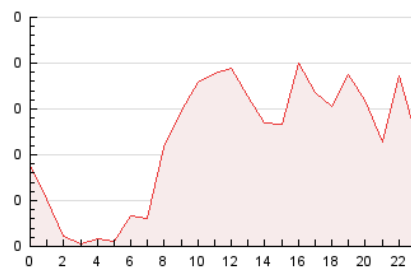

2. Secciones (Nacional e Internacional)

	PAGINAS	%
HOME	265	9.56 %
RESTO	2.508	90.44 %

3. Por día del mes (Nacional e Internacional)

Día	N. únicos	Visitas	Páginas	Día	N. únicos	Visitas	Páginas	Día	N. únicos	Visitas	Páginas
1	58	65	94	11	50	55	84	21	72	77	108
2	120	124	163	12	51	56	69	22	51	55	91
3	82	91	102	13	53	57	83	23	57	59	91
4	127	139	206	14	52	57	78	24	62	67	144
5	59	60	74	15	55	57	96	25	58	60	72
6	45	45	49	16	61	66	95	26	62	63	72
7	60	64	92	17	57	60	79	27	41	43	48
8	43	46	66	18	60	63	75	28	74	83	116
9	52	55	73	19	47	49	68	29	71	76	117
10	52	54	91	20	61	62	73	30	63	73	104

4. Gráficas (Nacional e Internacional)

4.1 Por día de la semana (promedio)

N. únicos / Visitas (x 100)

Páginas (x 100)

4.2 Por franja horaria (promedio)

Visitas (x 1000)

Páginas (x 1000)

4.3 Por meses