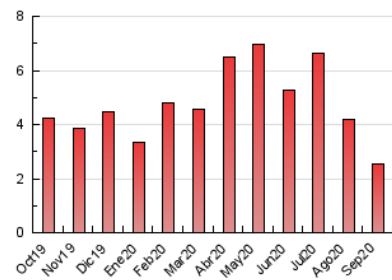

2. Secciones (Nacional)

	PAGINAS	%
HOME	228	9.03 %
RESTO	2.298	90.97 %

3. Por día del mes (Nacional)

Día	N. únicos	Visitas	Páginas	Día	N. únicos	Visitas	Páginas	Día	N. únicos	Visitas	Páginas
1	55	62	91	11	47	52	81	21	66	71	102
2	114	118	157	12	46	51	64	22	50	54	90
3	72	81	92	13	45	49	75	23	53	55	87
4	123	135	202	14	49	54	75	24	54	59	135
5	55	56	69	15	48	50	89	25	51	53	64
6	43	43	47	16	45	49	77	26	42	43	52
7	58	62	75	17	53	56	75	27	33	35	40
8	41	44	64	18	52	55	66	28	65	74	105
9	45	48	66	19	42	44	61	29	63	68	88
10	46	47	76	20	55	56	67	30	56	66	94

4. Gráficas (Nacional)

4.1 Por día de la semana (promedio)

N. únicos / Visitas (x 100)

Páginas (x 100)

4.2 Por franja horaria (promedio)

Visitas (x 1000)

Páginas (x 1000)

4.3 Por meses

N. únicos / Visitas (x 1000)

Páginas (x 1000)

5. Observaciones

Este Medio Electrónico de Comunicación ha sido medido por la herramienta Google Analytics de Google

6. Definiciones básicas (Para más información ver Normas Técnicas para el Control de los Medios Electrónicos de Comunicación)

Visita:

Una secuencia ininterrumpida de páginas servidas a un usuario válido. Si dicho usuario no realiza peticiones de páginas en un periodo de tiempo (30 min) la siguiente petición constituirá el inicio de una nueva visita.