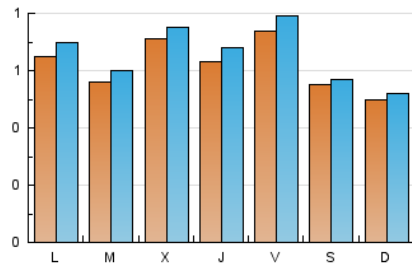

LaConca'5.1

1. Cifras totales y promedios (Nacional e Internacional)

MES - AÑO	NAVEGADORES UNICOS	VISITAS	PAGINAS
Septiembre - 2020	1.692	1.981	2.773
PROMEDIO DIARIO	62	66	92
PROMEDIO LUNES-VIERNES	65	70	102
PROMEDIO SABADO-DOMINGO	52	54	67
PAGINAS / VISITAS	1,40		
DURACION MEDIA VISITAS	0:00:56		
DURACION MEDIA PAGINAS	0:02:20		

2. Secciones (Nacional e Internacional)

	PAGINAS	%
HOME	265	9.56 %
RESTO	2.508	90.44 %

3. Por día del mes (Nacional e Internacional)

Día	N. únicos	Visitas	Páginas	Día	N. únicos	Visitas	Páginas	Día	N. únicos	Visitas	Páginas
1	58	65	94	11	50	55	84	21	72	77	108
2	120	124	163	12	51	56	69	22	51	55	91
3	82	91	102	13	53	57	83	23	57	59	91
4	127	139	206	14	52	57	78	24	62	67	144
5	59	60	74	15	55	57	96	25	58	60	72
6	45	45	49	16	61	66	95	26	62	63	72
7	60	64	92	17	57	60	79	27	41	43	48
8	43	46	66	18	60	63	75	28	74	83	116
9	52	55	73	19	47	49	68	29	71	76	117
10	52	54	91	20	61	62	73	30	63	73	104

4. Gráficas (Nacional e Internacional)

4.1 Por día de la semana (promedio)

N. únicos / Visitas (x 100)

Páginas (x 100)

4.2 Por franja horaria (promedio)

Visitas (x 1000)

Páginas (x 1000)

4.3 Por meses