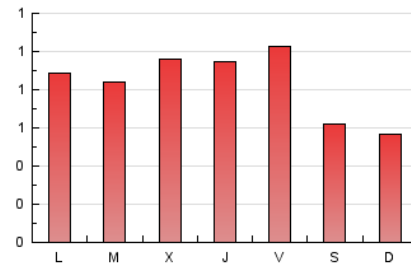

LaConca'5.1

1. Cifras totales y promedios (Nacional)

MES - AÑO	NAVEGADORES UNICOS	VISITAS	PAGINAS
Septiembre - 2020	1.504	1.790	2.526
PROMEDIO DIARIO	56	60	84
PROMEDIO LUNES-VIERNES	59	64	93
PROMEDIO SABADO-DOMINGO	45	47	59
PAGINAS / VISITAS	1,41		
DURACION MEDIA VISITAS	0:00:58		
DURACION MEDIA PAGINAS	0:02:22		

2. Secciones (Nacional)

	PAGINAS	%
HOME	228	9.03 %
RESTO	2.298	90.97 %

3. Por día del mes (Nacional)

Día	N. únicos	Visitas	Páginas	Día	N. únicos	Visitas	Páginas	Día	N. únicos	Visitas	Páginas
1	55	62	91	11	47	52	81	21	66	71	102
2	114	118	157	12	46	51	64	22	50	54	90
3	72	81	92	13	45	49	75	23	53	55	87
4	123	135	202	14	49	54	75	24	54	59	135
5	55	56	69	15	48	50	89	25	51	53	64
6	43	43	47	16	45	49	77	26	42	43	52
7	58	62	75	17	53	56	75	27	33	35	40
8	41	44	64	18	52	55	66	28	65	74	105
9	45	48	66	19	42	44	61	29	63	68	88
10	46	47	76	20	55	56	67	30	56	66	94

4. Gráficas (Nacional)

4.1 Por día de la semana (promedio)

N. únicos / Visitas (x 100)

Páginas (x 100)

4.2 Por franja horaria (promedio)

Visitas (x 1000)

Páginas (x 1000)

4.3 Por meses