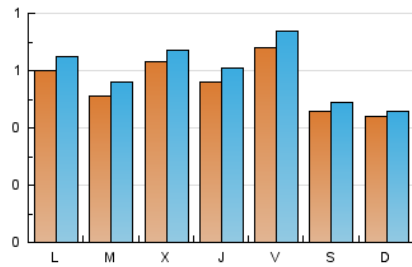

LaConca'5.1

1. Cifras totales y promedios (Nacional)

MES - AÑO	NAVEGADORES UNICOS	VISITAS	PAGINAS
Septiembre - 2020	1.504	1.790	2.526
PROMEDIO DIARIO	56	60	84
PROMEDIO LUNES-VIERNES	59	64	93
PROMEDIO SABADO-DOMINGO	45	47	59
PAGINAS / VISITAS	1,41		
DURACION MEDIA VISITAS	0:00:58		
DURACION MEDIA PAGINAS	0:02:22		

2. Secciones (Nacional)

	PAGINAS	%
HOME	228	9.03 %
RESTO	2.298	90.97 %

3. Por día del mes (Nacional)

Día	N. únicos	Visitas	Páginas	Día	N. únicos	Visitas	Páginas	Día	N. únicos	Visitas	Páginas
1	55	62	91	11	47	52	81	21	66	71	102
2	114	118	157	12	46	51	64	22	50	54	90
3	72	81	92	13	45	49	75	23	53	55	87
4	123	135	202	14	49	54	75	24	54	59	135
5	55	56	69	15	48	50	89	25	51	53	64
6	43	43	47	16	45	49	77	26	42	43	52
7	58	62	75	17	53	56	75	27	33	35	40
8	41	44	64	18	52	55	66	28	65	74	105
9	45	48	66	19	42	44	61	29	63	68	88
10	46	47	76	20	55	56	67	30	56	66	94

4. Gráficas (Nacional)

4.1 Por día de la semana (promedio)

N. únicos / Visitas (x 100)

Páginas (x 100)

4.2 Por franja horaria (promedio)

Visitas (x 1000)

Páginas (x 1000)

4.3 Por meses