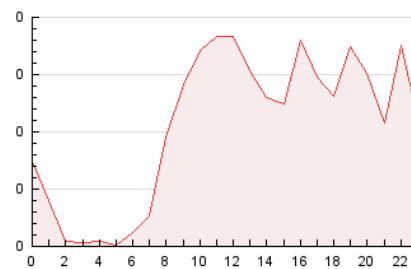

2. Secciones (Nacional)

	PAGINAS	%
HOME	228	9.03 %
RESTO	2.298	90.97 %

3. Por día del mes (Nacional)

Día	N. únicos	Visitas	Páginas	Día	N. únicos	Visitas	Páginas	Día	N. únicos	Visitas	Páginas
1	55	62	91	11	47	52	81	21	66	71	102
2	114	118	157	12	46	51	64	22	50	54	90
3	72	81	92	13	45	49	75	23	53	55	87
4	123	135	202	14	49	54	75	24	54	59	135
5	55	56	69	15	48	50	89	25	51	53	64
6	43	43	47	16	45	49	77	26	42	43	52
7	58	62	75	17	53	56	75	27	33	35	40
8	41	44	64	18	52	55	66	28	65	74	105
9	45	48	66	19	42	44	61	29	63	68	88
10	46	47	76	20	55	56	67	30	56	66	94

4. Gráficas (Nacional)

4.1 Por día de la semana (promedio)

N. únicos / Visitas (x 100)

Páginas (x 100)

4.2 Por franja horaria (promedio)

Visitas (x 1000)

Páginas (x 1000)

4.3 Por meses