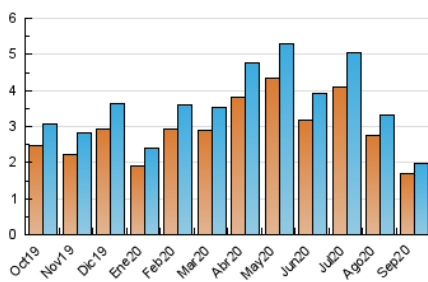

4.3 Por meses

N. únicos / Visitas (x 1000)