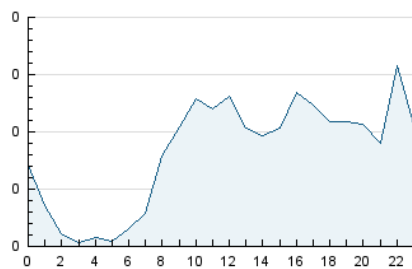

2. Secciones (Nacional e Internacional)

	PAGINAS	%
HOME	265	9.56 %
RESTO	2.508	90.44 %

3. Por día del mes (Nacional e Internacional)

Día	N. únicos	Visitas	Páginas	Día	N. únicos	Visitas	Páginas	Día	N. únicos	Visitas	Páginas
1	58	65	94	11	50	55	84	21	72	77	108
2	120	124	163	12	51	56	69	22	51	55	91
3	82	91	102	13	53	57	83	23	57	59	91
4	127	139	206	14	52	57	78	24	62	67	144
5	59	60	74	15	55	57	96	25	58	60	72
6	45	45	49	16	61	66	95	26	62	63	72
7	60	64	92	17	57	60	79	27	41	43	48
8	43	46	66	18	60	63	75	28	74	83	116
9	52	55	73	19	47	49	68	29	71	76	117
10	52	54	91	20	61	62	73	30	63	73	104

4. Gráficas (Nacional e Internacional)

4.1 Por día de la semana (promedio)

N. únicos / Visitas (x 100)

Páginas (x 100)

4.2 Por franja horaria (promedio)

Visitas (x 1000)

Páginas (x 1000)

4.3 Por meses