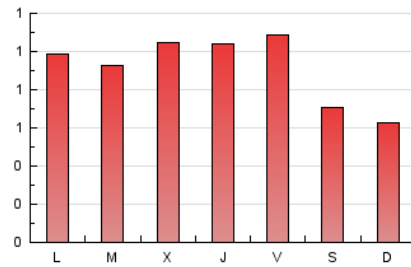

LaConca'5.1

1. Cifras totales y promedios (Nacional e Internacional)

MES - AÑO	NAVEGADORES UNICOS	VISITAS	PAGINAS
Septiembre - 2020	1.692	1.981	2.773
PROMEDIO DIARIO	62	66	92
PROMEDIO LUNES-VIERNES	65	70	102
PROMEDIO SABADO-DOMINGO	52	54	67
PAGINAS / VISITAS	1,40		
DURACION MEDIA VISITAS	0:00:56		
DURACION MEDIA PAGINAS	0:02:20		

2. Secciones (Nacional e Internacional)

	PAGINAS	%
HOME	265	9.56 %
RESTO	2.508	90.44 %

3. Por día del mes (Nacional e Internacional)

Día	N. únicos	Visitas	Páginas	Día	N. únicos	Visitas	Páginas	Día	N. únicos	Visitas	Páginas
1	58	65	94	11	50	55	84	21	72	77	108
2	120	124	163	12	51	56	69	22	51	55	91
3	82	91	102	13	53	57	83	23	57	59	91
4	127	139	206	14	52	57	78	24	62	67	144
5	59	60	74	15	55	57	96	25	58	60	72
6	45	45	49	16	61	66	95	26	62	63	72
7	60	64	92	17	57	60	79	27	41	43	48
8	43	46	66	18	60	63	75	28	74	83	116
9	52	55	73	19	47	49	68	29	71	76	117
10	52	54	91	20	61	62	73	30	63	73	104

4. Gráficas (Nacional e Internacional)

4.1 Por día de la semana (promedio)

N. únicos / Visitas (x 100)

Páginas (x 100)

4.2 Por franja horaria (promedio)

Visitas (x 1000)

Páginas (x 1000)

4.3 Por meses